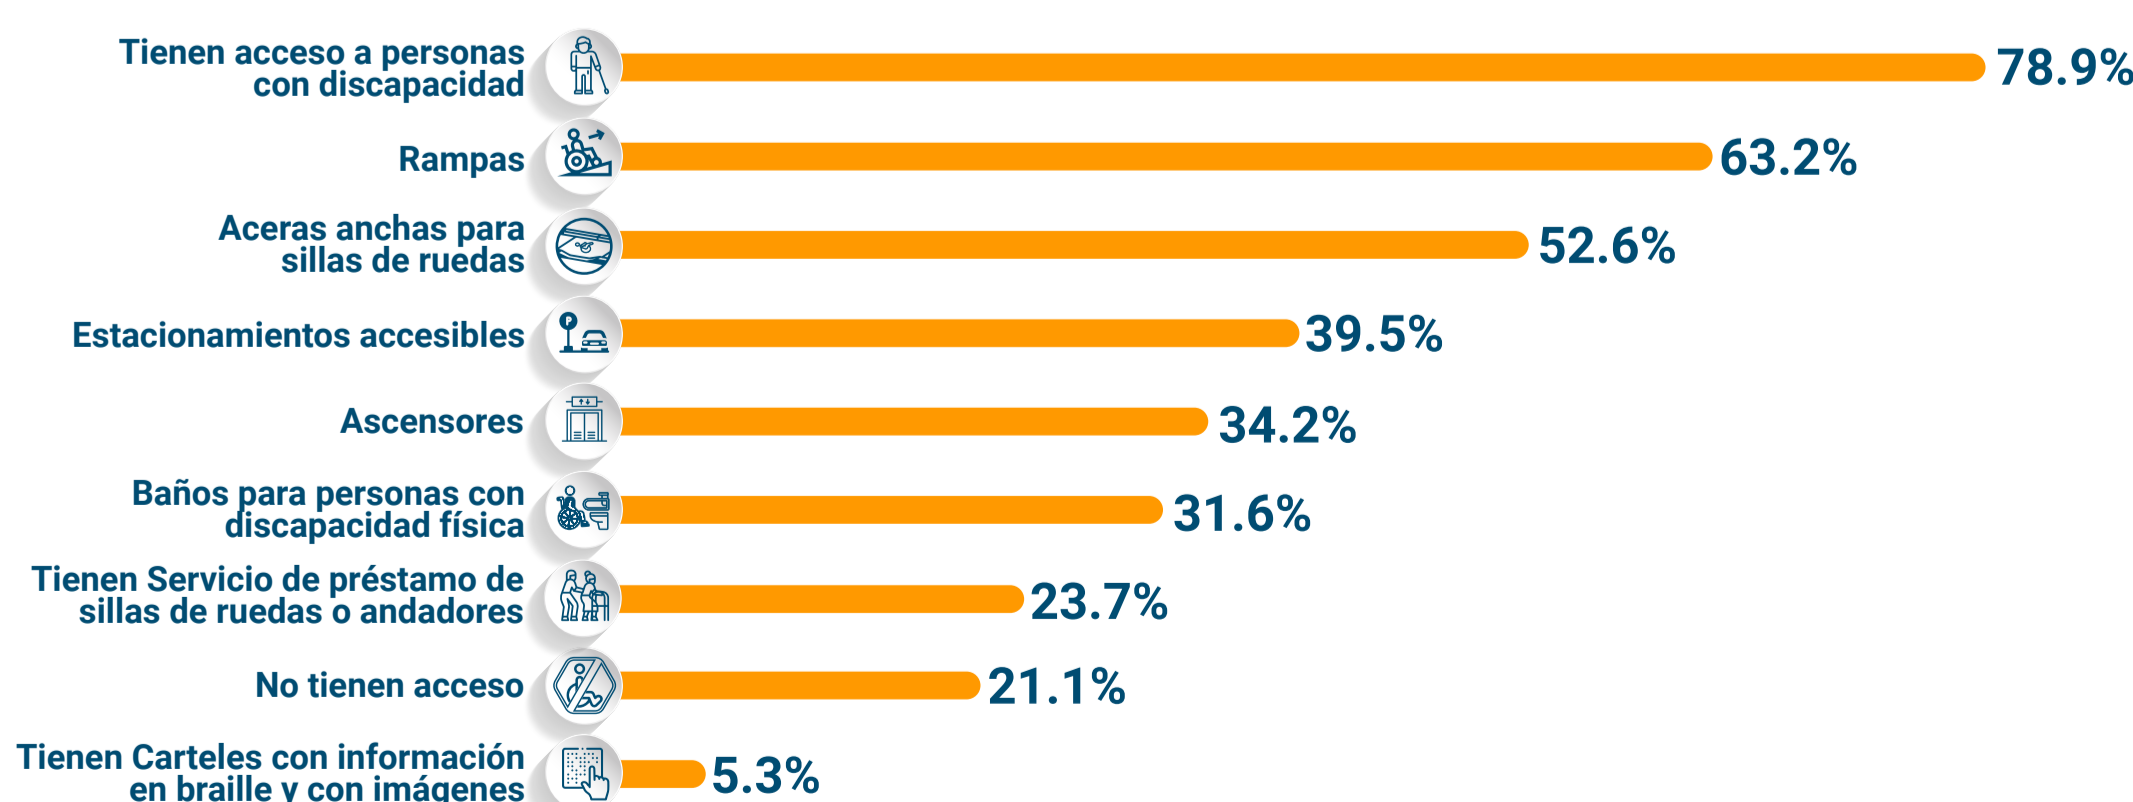

Distribución porcentual de los museos/colección museográfica que tienen acceso a personas con alguna discapacidad, según tipo de acceso, año 2023

Fuente: Base de datos Caracterización de los Museos de la República Dominicana, Oficina Nacional de Estadística ONE (2023).

Distribución porcentual del personal directivo en los museos/colección museográfica, año 2023

● Mujer ● Hombre

Distribución porcentual del personal en los museos/colección museográfica, año 2023

● Mujer ● Hombre

Fuente: Base de datos Caracterización de los Museos de la República Dominicana (2023).

El costo promedio es de **RD$100.0 pesos**

Fuente: Base de datos Caracterización de los Museos de la República Dominicana, Oficina Nacional de Estadística ONE (2023).

Créditos