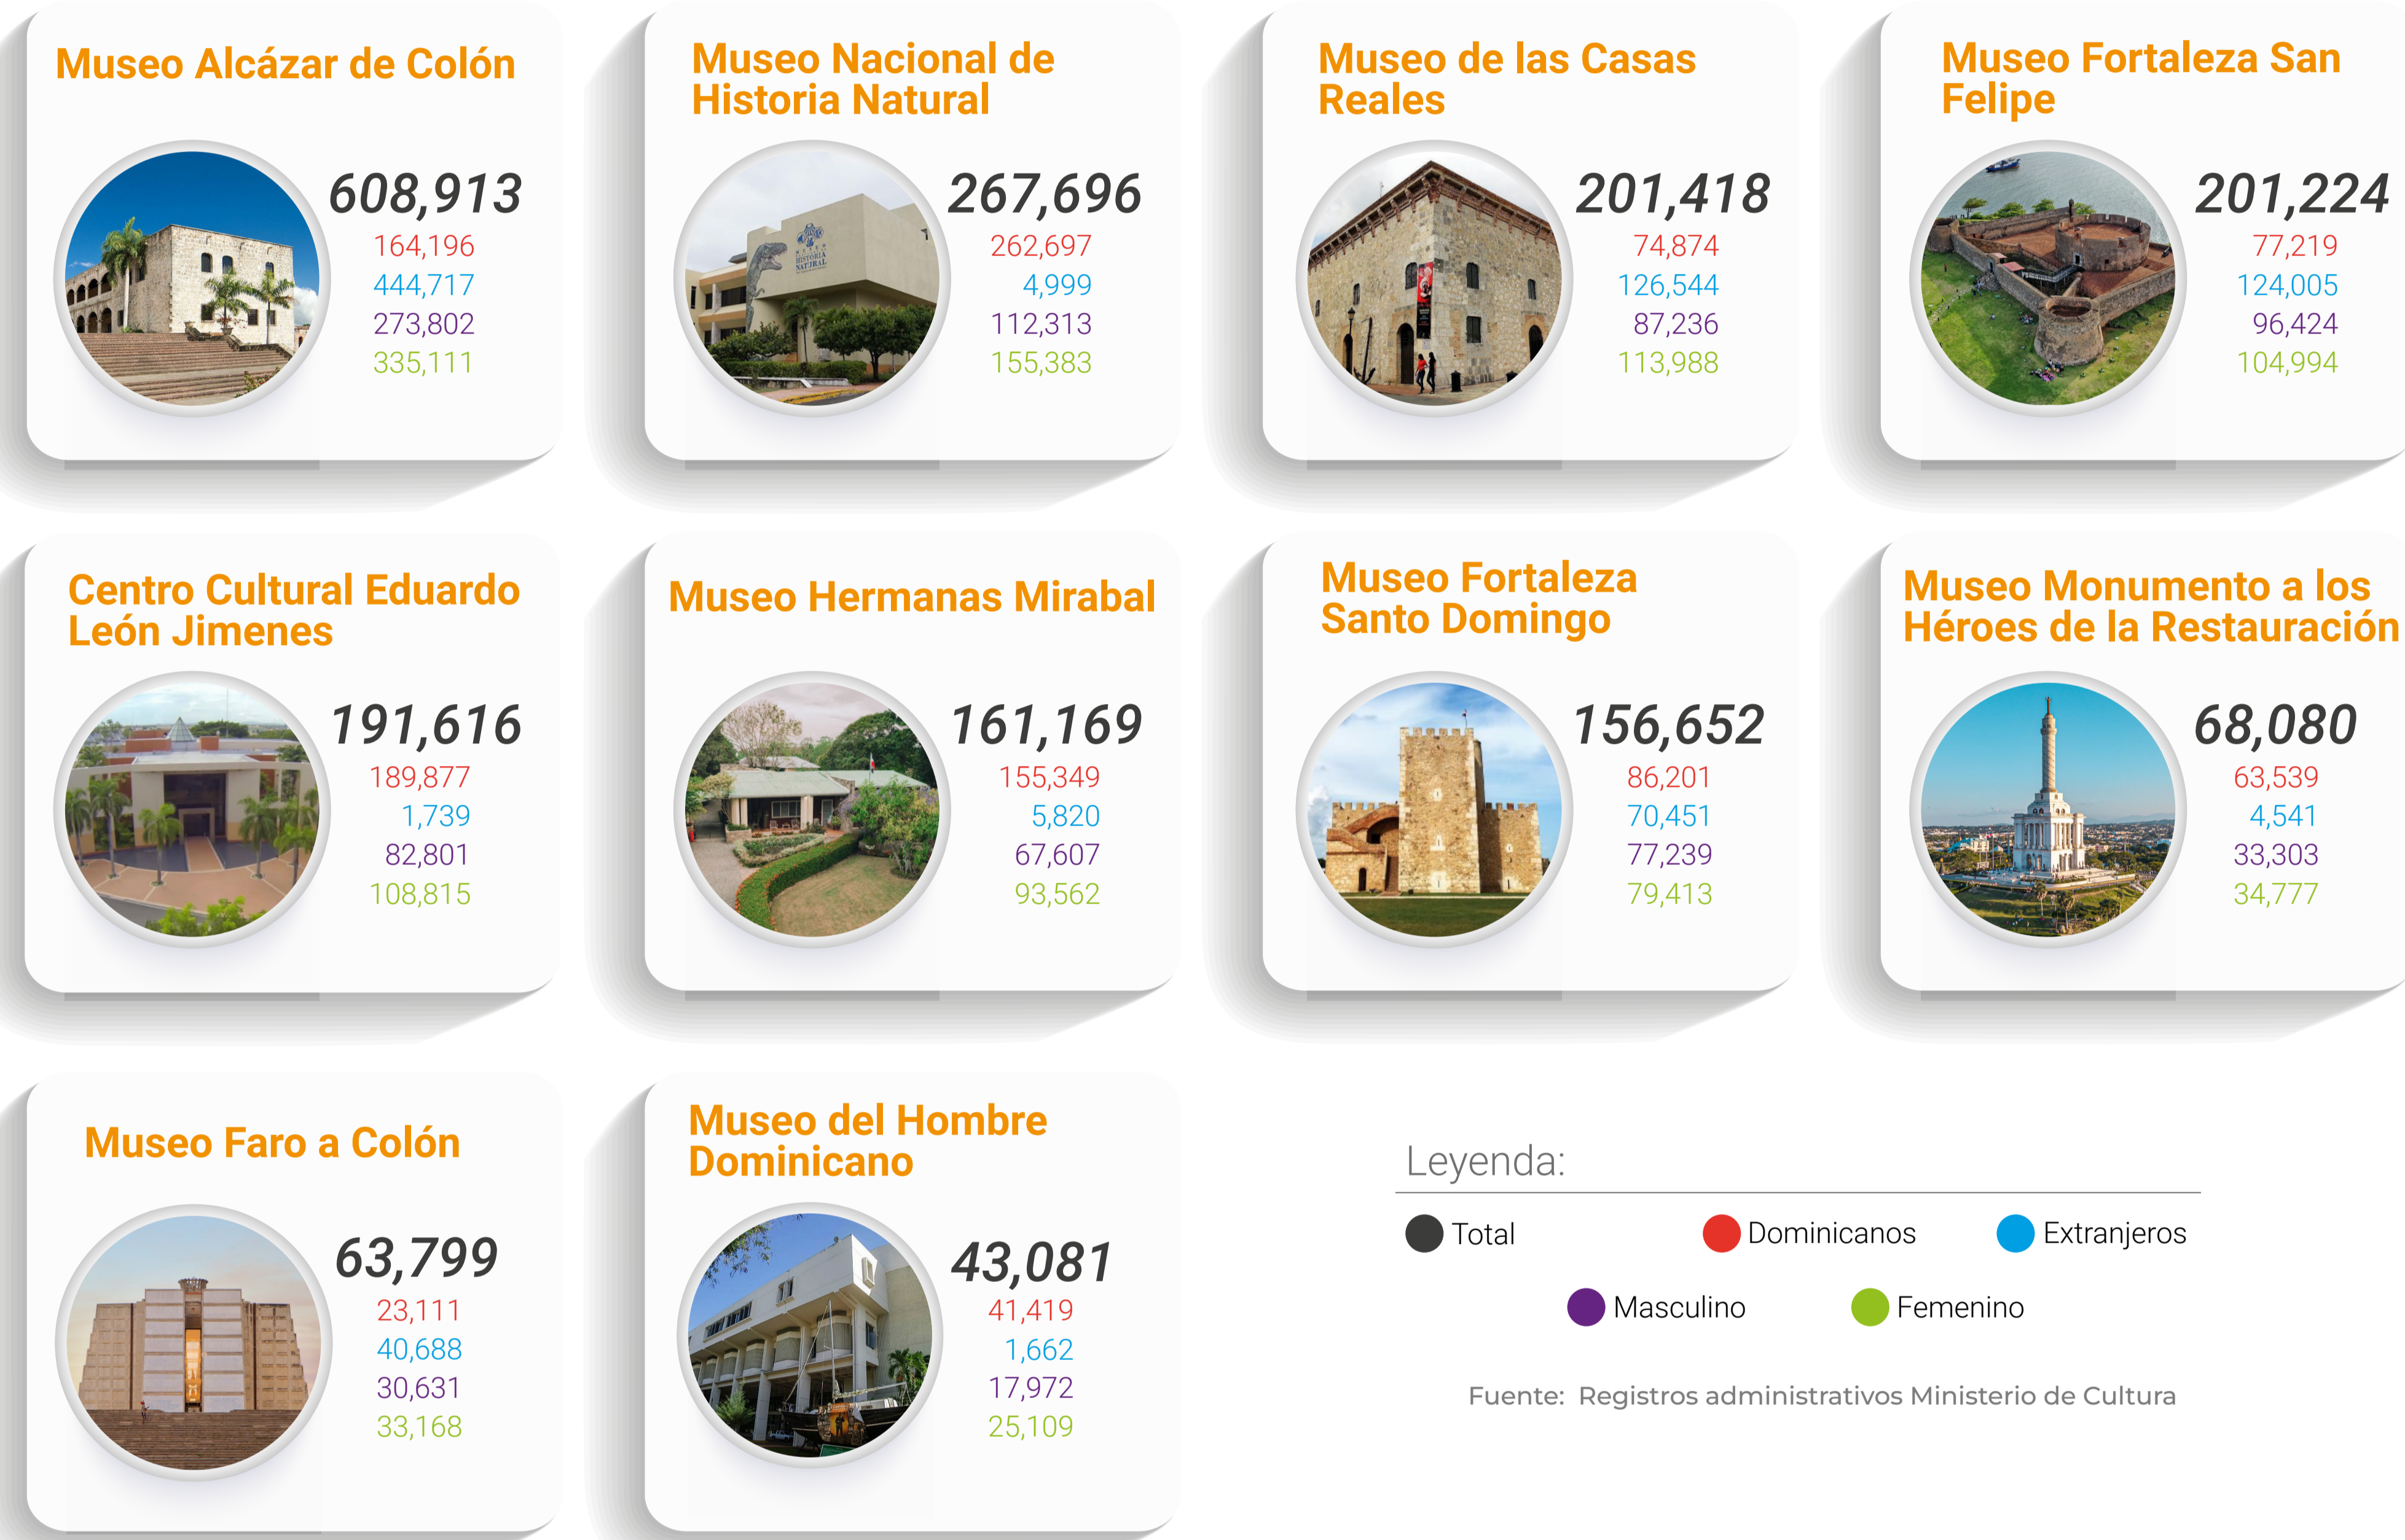

Museos Más Visitados

según origen y sexo 2019-2023