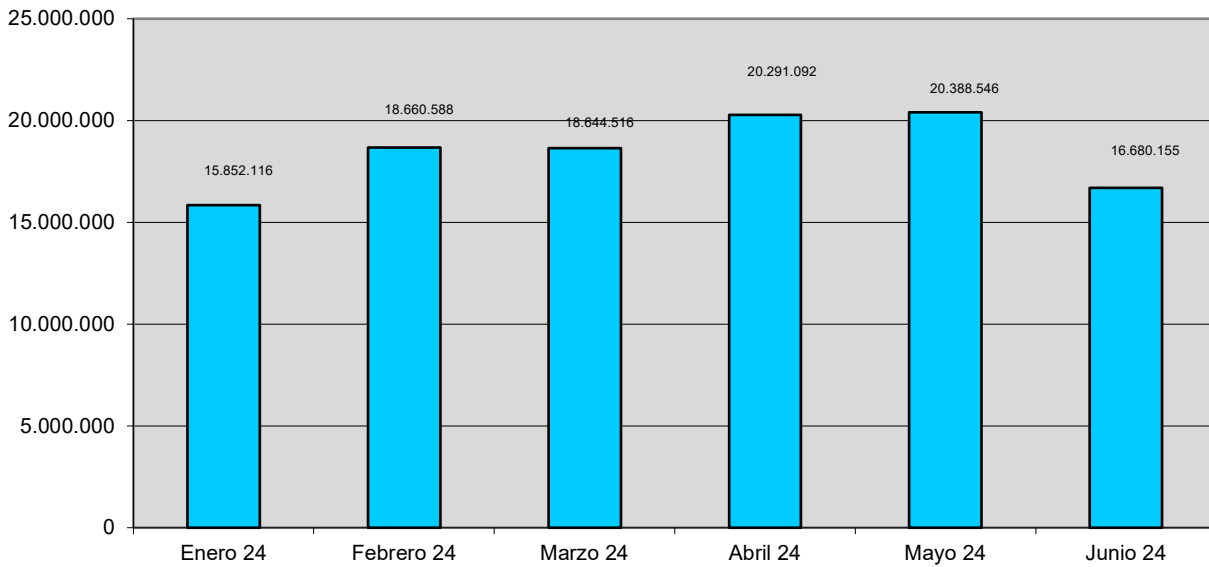

Visitas a la SEC