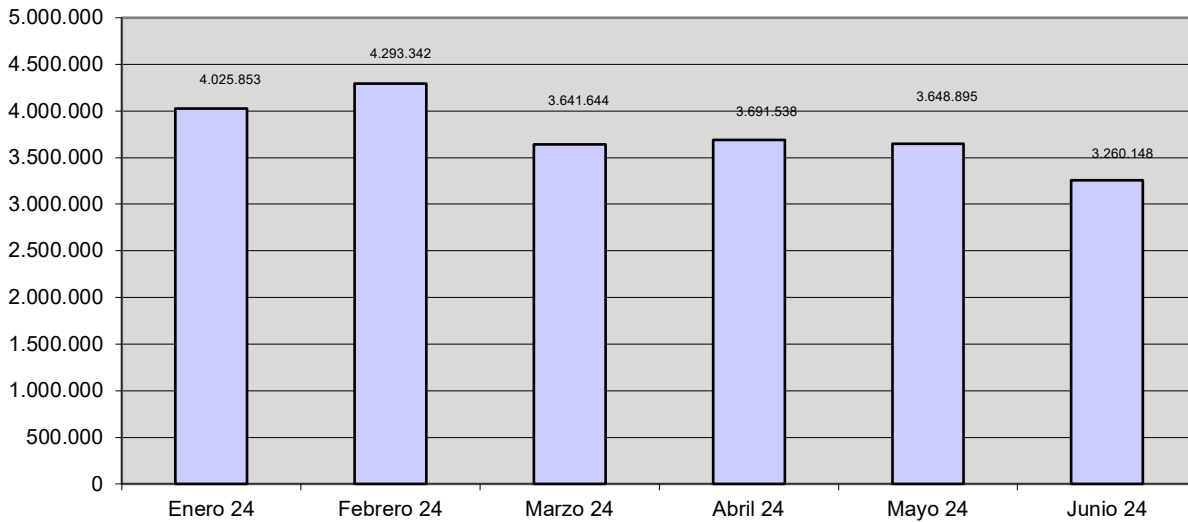

Consultas a datos protegidos