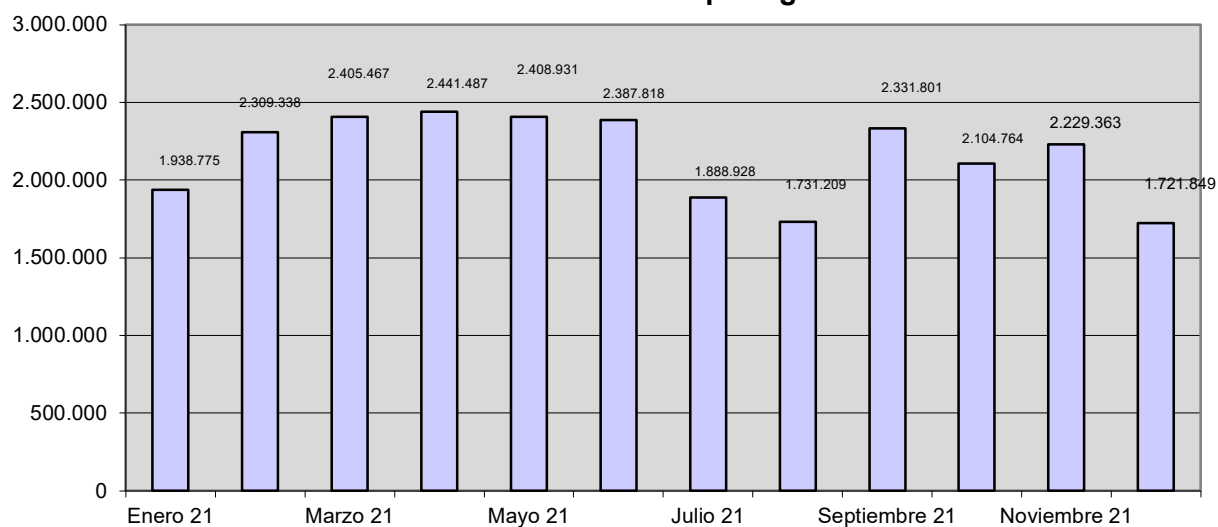

Consultas a datos protegidos