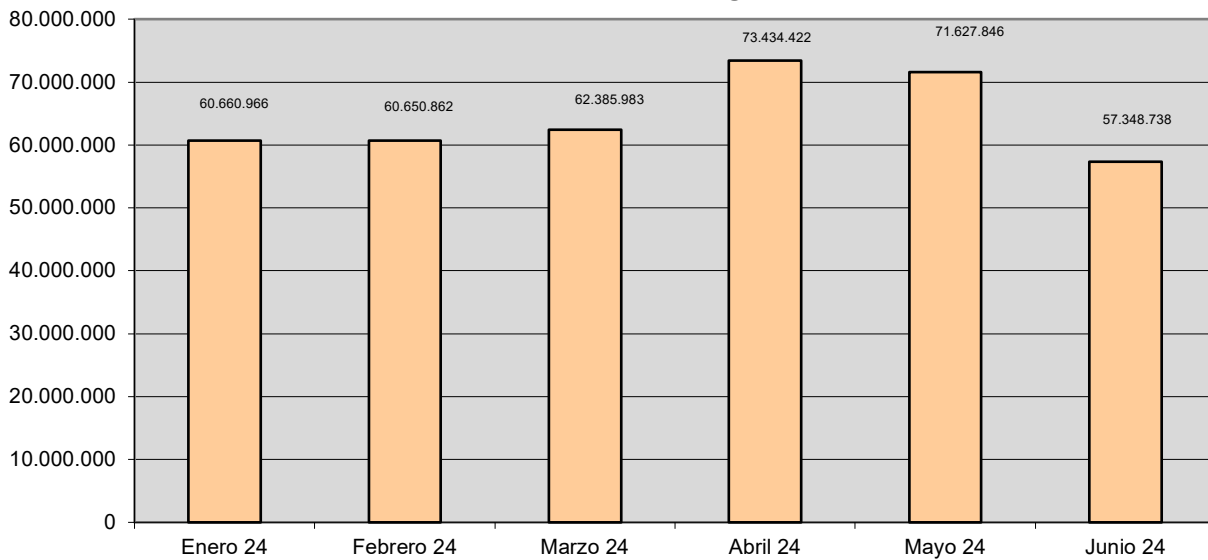

DATOS ACUMULADOS desde el 01/05/2003

Visitas a la SEC	1.525.164.205
Consultas a datos protegidos	424.923.814
Certificados emitidos	136.489.205
Consultas a datos no protegidos	2.402.451.288
Consultas a Cartografía	5.277.171.732

Visitas a la SEC

Consultas a datos protegidos

Certificados emitidos

Consultas a datos no protegidos

Consultas a Cartografía

EVOLUCIÓN MENSUAL 2023

[Volver](#)

Visitas a la SEC