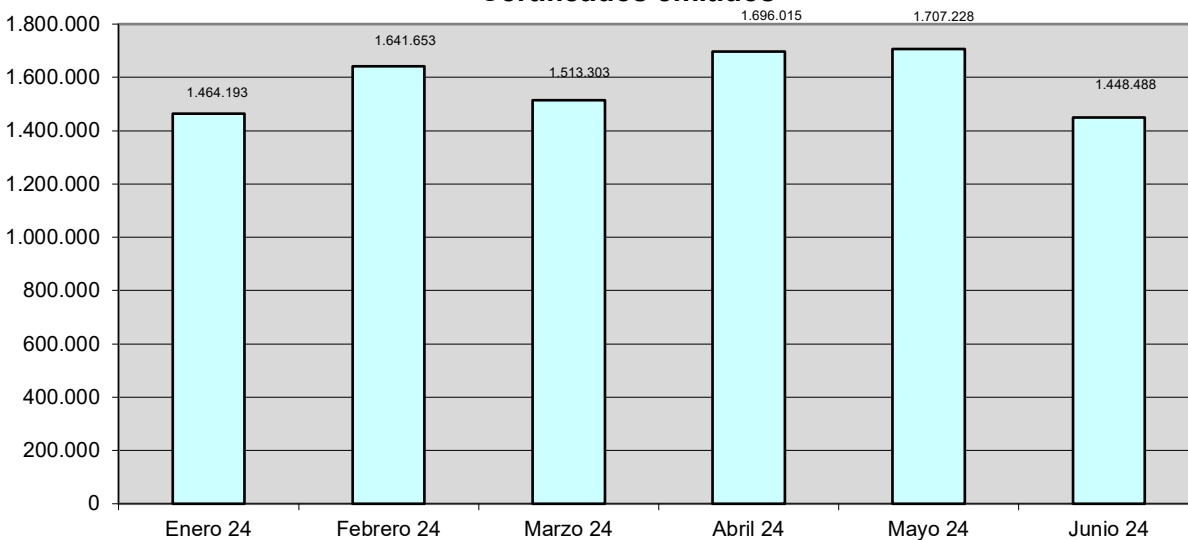

[Evolución mensual 2010](#)

[Evolución mensual 2009](#)

[Evolución mensual 2008](#)

[Evolución mensual 2007](#)

[Evolución mensual 2006](#)

[Evolución mensual 2005](#)

[Evolución anual desde el 01/05/2003](#)

DATOS ACUMULADOS desde el 01/05/2003

Visitas a la SEC	1.525.164.205
Consultas a datos protegidos	424.923.814
Certificados emitidos	136.489.205
Consultas a datos no protegidos	2.402.451.288
Consultas a Cartografía	5.277.171.732

Visitas a la SEC

Consultas a datos protegidos

Certificados emitidos

Consultas a datos no protegidos

Consultas a Cartografía

EVOLUCIÓN MENSUAL 2023

[Volver](#)

Visitas a la SEC