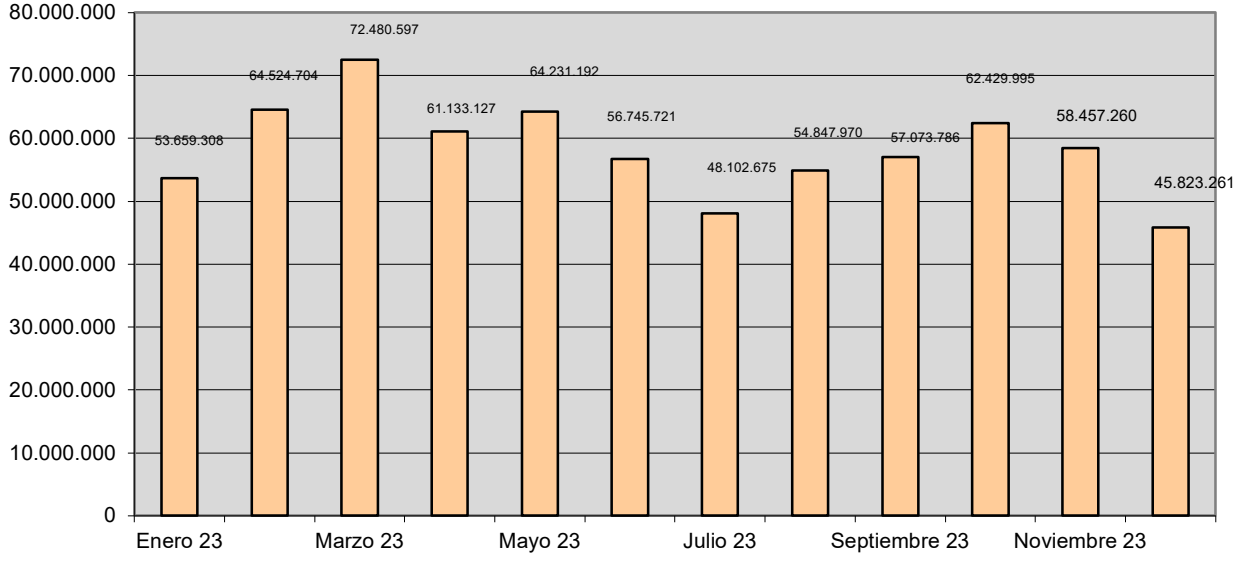

DATOS ACUMULADOS desde el 01/05/2003

Visitas a la SEC	1.525.164.205
Consultas a datos protegidos	424.923.814
Certificados emitidos	136.489.205
Consultas a datos no protegidos	2.402.451.288
Consultas a Cartografía	5.277.171.732

Visitas a la SEC

Consultas a datos protegidos

Certificados emitidos

Consultas a datos no protegidos

Consultas a Cartografía

EVOLUCIÓN MENSUAL 2023

[Volver](#)

Visitas a la SEC

Consultas a datos protegidos

Certificados emitidos

Consultas a datos no protegidos

Consultas a Cartografía

Visitas a la SEC

Consultas a datos protegidos

Certificados emitidos

Consultas a datos no protegidos