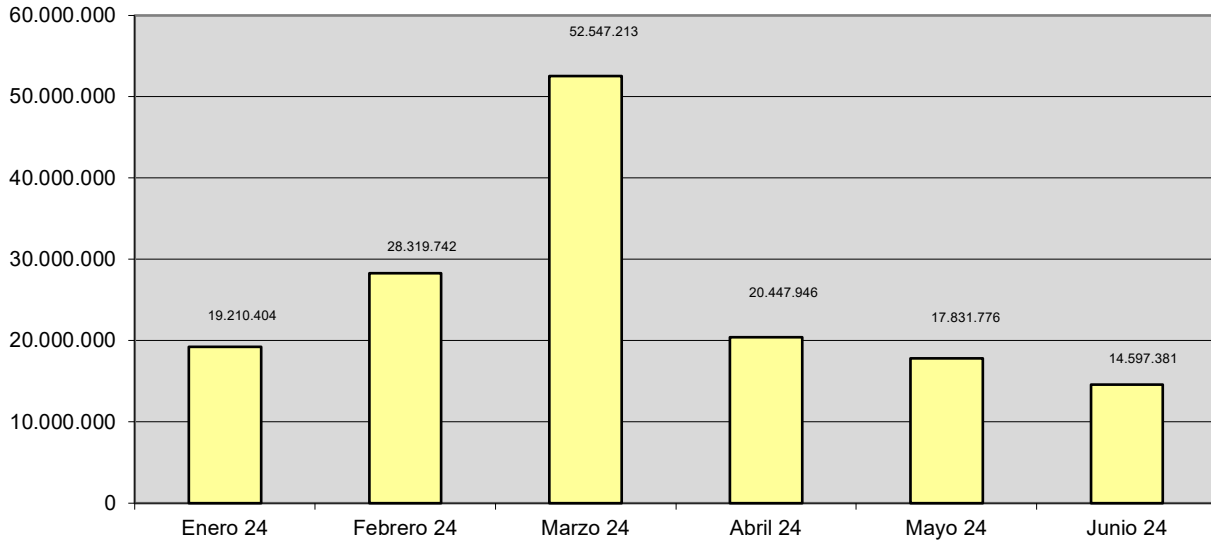

DATOS ACUMULADOS desde el 01/05/2003

Visitas a la SEC	1.525.164.205
Consultas a datos protegidos	424.923.814
Certificados emitidos	136.489.205
Consultas a datos no protegidos	2.402.451.288
Consultas a Cartografía	5.277.171.732

Visitas a la SEC

Consultas a datos protegidos

Certificados emitidos

Consultas a datos no protegidos

Consultas a Cartografía

EVOLUCIÓN MENSUAL 2023

[Volver](#)

Visitas a la SEC