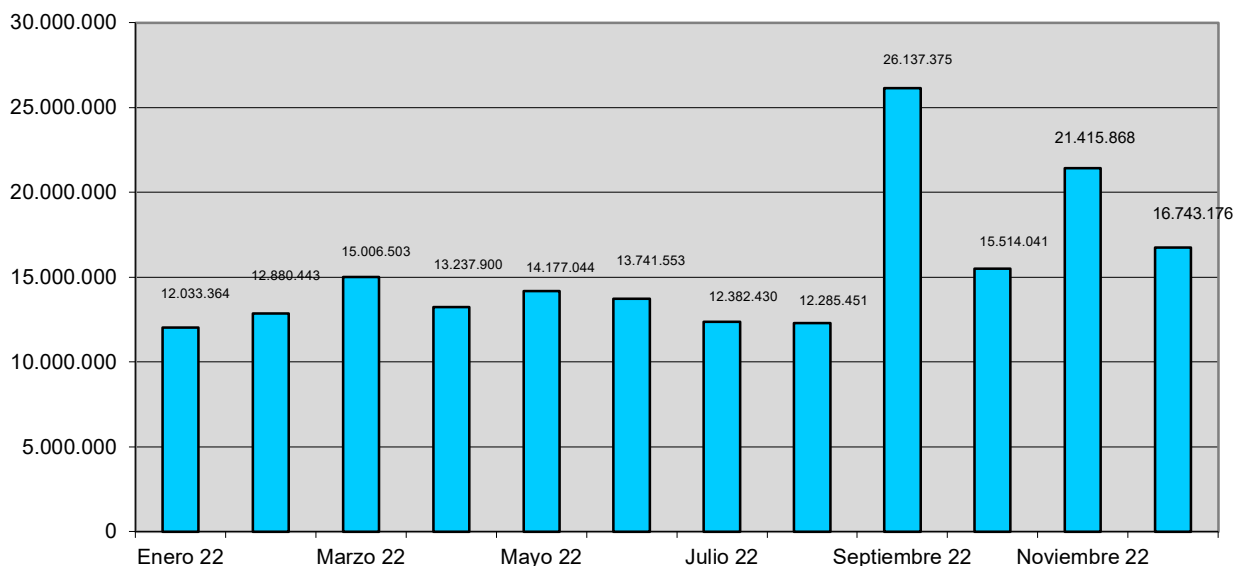

DATOS ACUMULADOS desde el 01/05/2003

Visitas a la SEC	1.525.164.205
Consultas a datos protegidos	424.923.814
Certificados emitidos	136.489.205
Consultas a datos no protegidos	2.402.451.288
Consultas a Cartografía	5.277.171.732

Visitas a la SEC

Consultas a datos protegidos

Certificados emitidos

Consultas a datos no protegidos

Consultas a Cartografía

EVOLUCIÓN MENSUAL 2023

[Volver](#)

Visitas a la SEC

Consultas a datos protegidos

Certificados emitidos

Consultas a datos no protegidos

Consultas a Cartografía

Visitas a la SEC

Consultas a datos protegidos

Certificados emitidos

Consultas a datos no protegidos