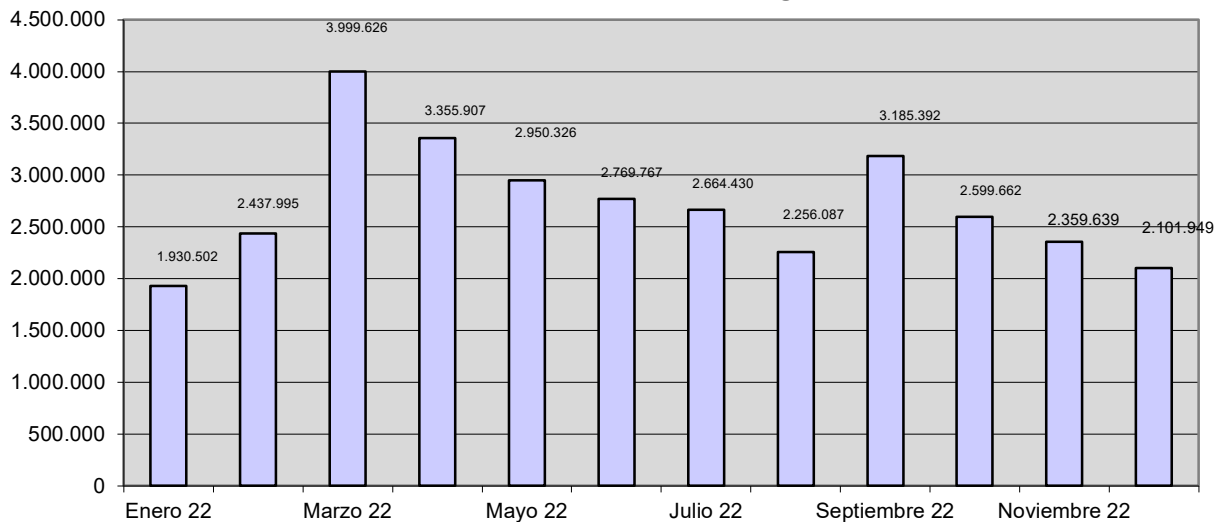

DATOS ACUMULADOS desde el 01/05/2003

Visitas a la SEC	1.525.164.205
Consultas a datos protegidos	424.923.814
Certificados emitidos	136.489.205
Consultas a datos no protegidos	2.402.451.288
Consultas a Cartografía	5.277.171.732

Visitas a la SEC

Consultas a datos protegidos

Certificados emitidos

Consultas a datos no protegidos

Consultas a Cartografía

EVOLUCIÓN MENSUAL 2023

[Volver](#)

Visitas a la SEC

Consultas a datos protegidos

Certificados emitidos

Consultas a datos no protegidos

Consultas a Cartografía

Visitas a la SEC

Consultas a datos protegidos

Certificados emitidos

Consultas a datos no protegidos