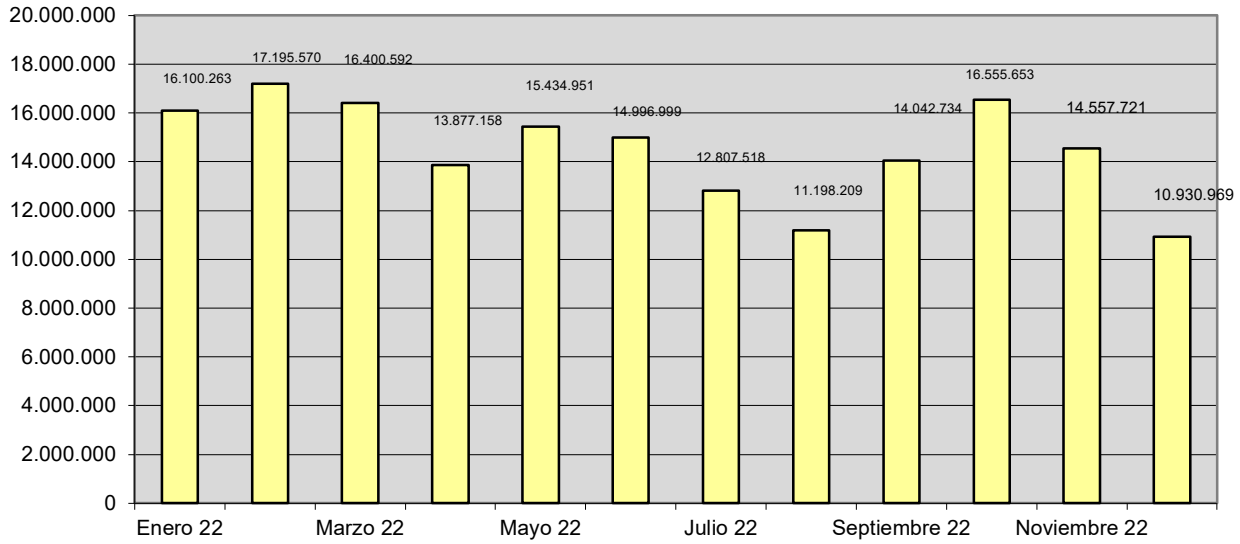

DATOS ACUMULADOS desde el 01/05/2003

Visitas a la SEC	1.525.164.205
Consultas a datos protegidos	424.923.814
Certificados emitidos	136.489.205
Consultas a datos no protegidos	2.402.451.288
Consultas a Cartografía	5.277.171.732

Visitas a la SEC

Consultas a datos protegidos

Certificados emitidos

Consultas a datos no protegidos

Consultas a Cartografía

EVOLUCIÓN MENSUAL 2023

[Volver](#)

Visitas a la SEC

Consultas a datos protegidos

Certificados emitidos

Consultas a datos no protegidos

Consultas a Cartografía

Visitas a la SEC

Consultas a datos protegidos

Certificados emitidos

Consultas a datos no protegidos