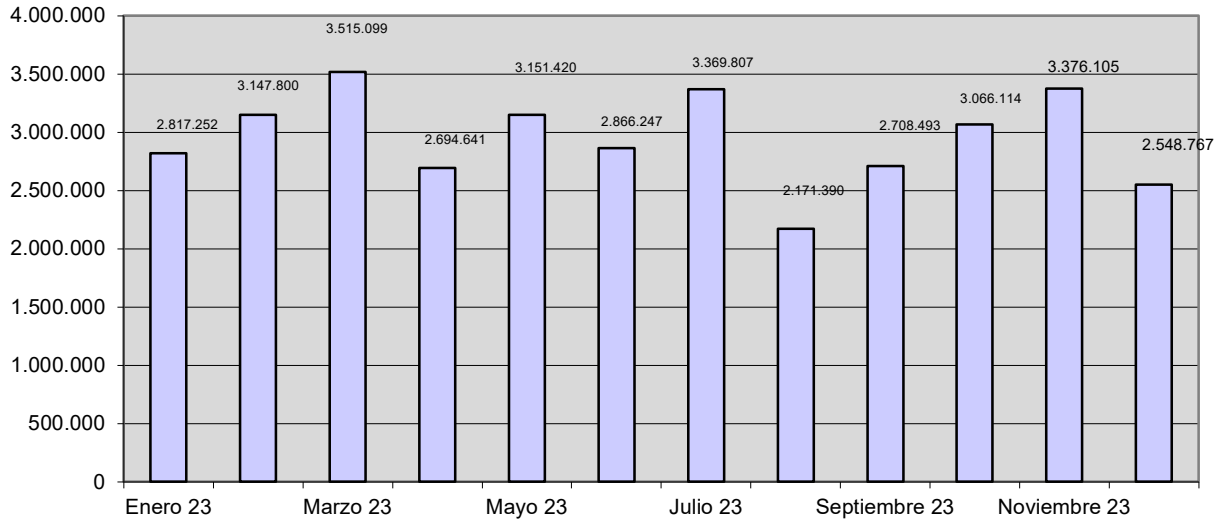

Consultas a datos protegidos