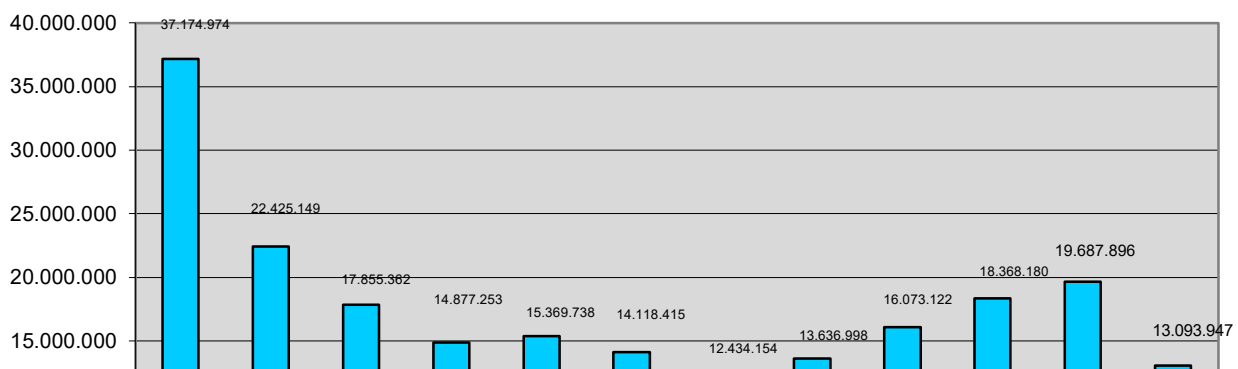

DATOS ACUMULADOS desde el 01/05/2003

Visitas a la SEC	1.525.164.205
Consultas a datos protegidos	424.923.814
Certificados emitidos	136.489.205
Consultas a datos no protegidos	2.402.451.288
Consultas a Cartografía	5.277.171.732

Visitas a la SEC

Consultas a datos protegidos

Certificados emitidos

Consultas a datos no protegidos

Consultas a Cartografía

EVOLUCIÓN MENSUAL 2023

[Volver](#)

Visitas a la SEC