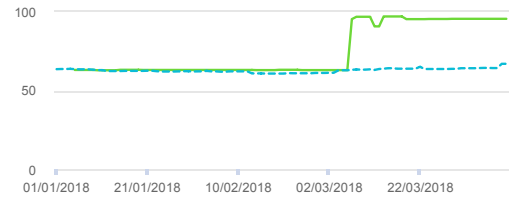

Andamento dell'Accessibility Score

Benchmark di settore (Istruzione): 67,1