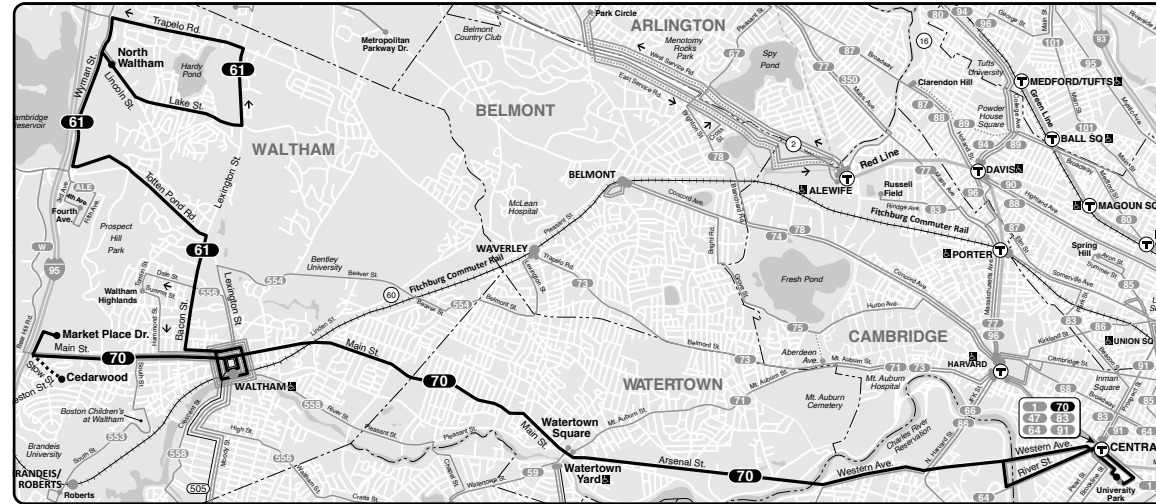

**Sunday 61 70**  
Inbound

Market Place Drive	Lincoln St & Graymore Rd	Central Sq, Waltham	University Park
6:50	-	6:57	7:32
7:25	-	7:32	8:07
7:55	-	8:02	8:37
8:30	-	8:37	9:14
9:05	-	9:13	9:51
9:40	-	9:48	10:27
A	9:55	10:17	-
-	-	10:23	11:04
-	-	10:49	11:30
A	10:45	11:07	-
-	-	11:19	12:00
-	-	11:46	12:29
A	11:40	12:02	-
12:06	-	12:14	12:57
-	-	12:36	1:19
-	-	12:36	12:59
A	12:51	12:59	1:42
-	-	1:17	2:00
-	-	1:44	2:27
A	1:36	1:49	-
-	-	2:08	2:51
-	-	2:32	3:15
A	2:24	2:34	-
-	-	2:51	3:35
-	-	3:15	3:59
A	2:56	3:19	-
-	-	3:39	4:23
-	-	3:41	4:04
A	3:56	4:05	4:48
-	-	4:25	5:08
-	-	4:48	5:31
A	4:40	4:50	-
-	-	5:11	5:54
-	-	5:38	6:21
A	5:30	5:40	-
-	-	6:00	6:43
-	-	6:23	7:05
A	6:15	6:29	-
-	-	6:45	7:23
-	-	7:12	7:48
A	7:05	7:18	-
-	-	7:35	8:11
-	-	8:02	8:38
A	7:55	8:07	-
-	-	8:25	9:01
-	-	8:57	9:33
-	-	9:03	9:39
-	-	9:42	10:18
-	-	10:12	10:48
-	-	10:42	11:18
-	-	11:22	11:58
-	-	12:02	12:38
X	-	12:38	-

Outbound

University Park	Central Sq, Waltham	Lincoln St & Graymore Rd	Market Place Drive
6:00	6:28	-	6:44
6:35	7:03	-	7:19
7:05	7:33	-	7:49
7:40	8:08	-	8:24
8:15	8:43	-	8:59
8:45	9:13	-	9:29
9:03	9:33	-	-
A	9:40	9:53	-
-	9:22	9:52	10:08
-	9:48	10:20	-
A	-	10:30	10:43
-	10:14	10:47	11:03
-	10:42	11:15	-
A	-	11:25	11:39
-	11:10	11:43	11:59
-	11:36	12:09	-
A	-	12:20	12:35
-	11:55	12:28	12:44
-	12:18	12:51	-
A	-	1:10	1:25
-	12:40	1:13	1:29
-	1:03	1:39	-
A	-	1:55	2:10
-	1:25	2:01	2:17
-	1:48	2:24	-
A	-	2:40	2:55
-	2:06	2:42	2:58
-	2:33	3:09	-
A	-	3:25	3:40
-	2:57	3:33	3:49
-	3:22	3:58	-
A	-	4:10	4:25
-	3:41	4:18	4:34
-	4:05	4:44	-
A	-	5:00	5:15
-	4:29	5:08	5:24
-	4:54	5:33	-
A	-	5:50	6:05
-	5:14	5:53	6:09
-	5:40	6:18	-
A	-	6:40	6:55
-	6:05	6:43	6:59
-	6:35	7:12	-
A	-	7:30	7:45
-	7:00	7:32	7:48
-	7:30	8:02	-
-	7:55	8:27	8:43
-	8:20	8:52	-
-	8:45	9:14	9:30
-	9:15	9:44	10:00
-	9:45	10:14	10:30
-	10:25	10:54	11:10
-	11:05	11:32	11:48
-	12:05	12:32	-
W	1:31	-	-