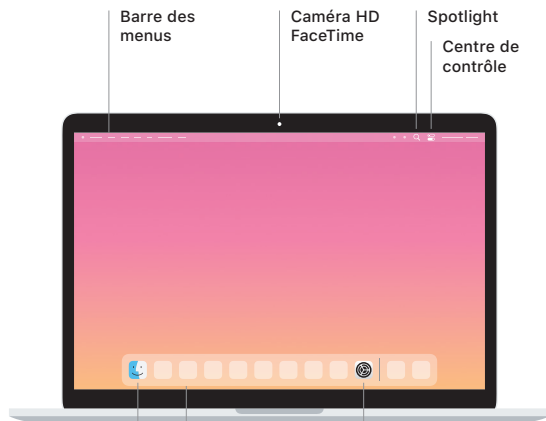

Le MacBook Pro démarre automatiquement lorsque vous relevez l'écran. Assistant Réglages vous aide à être opérationnel rapidement.

Thunderbolt / USB 4

Rechargez votre MacBook Pro et connectez une unité de stockage ou écran externe.

Finder
Accédez à tous vos fichiers, dossiers et apps.

Dock
Accédez facilement aux apps que vous utilisez le plus.

Préférences Système

Casque d'écoute

Touch Bar

La Touch Bar s'adapte à l'application ouverte et à l'activité en cours. Faites appel à la Control Strip située à droite pour adapter les commandes fréquemment utilisées, telles que celles du volume et de la luminosité. Touchez  pour développer la Control Strip. Touchez  à gauche pour la refermer.