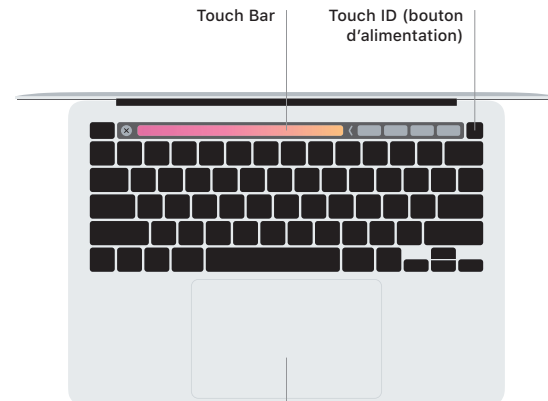

Le MacBook Pro démarre automatiquement lorsque vous relevez l'écran. Assistant Réglages vous aide à être opérationnel rapidement.

Thunderbolt / USB 4

Rechargez votre MacBook Pro et connectez une unité de stockage ou écran externe.

Finder
Accédez à tous vos fichiers, dossiers et apps.

Dock
Accédez facilement aux apps que vous utilisez le plus.

Préférences Système

Casque d'écoute

Touch Bar

La Touch Bar s'adapte à l'application ouverte et à l'activité en cours. Faites appel à la Control Strip située à droite pour adapter les commandes fréquemment utilisées, telles que celles du volume et de la luminosité. Touchez  pour développer la Control Strip. Touchez  à gauche pour la refermer.

Touch ID

Votre empreinte digitale peut servir à déverrouiller le MacBook Pro et à effectuer des achats dans l'App Store, l'app Apple TV, Apple Books et les sites web utilisant Apple Pay.

Touch Bar

Touch ID (bouton d'alimentation)

Trackpad Force Touch

Gestes sur le trackpad Multi-Touch

Passez deux doigts sur le trackpad pour faire défiler verticalement ou horizontalement. Balayez le trackpad avec deux doigts pour parcourir les pages web et les documents. Cliquez avec deux doigts pour effectuer un clic droit. Vous pouvez également cliquer sur le trackpad en appuyant plus fort pour effectuer un clic forcé sur du texte et afficher d'autres informations. Pour en savoir plus, choisissez Préférences Système dans le Dock, puis cliquez sur Trackpad.