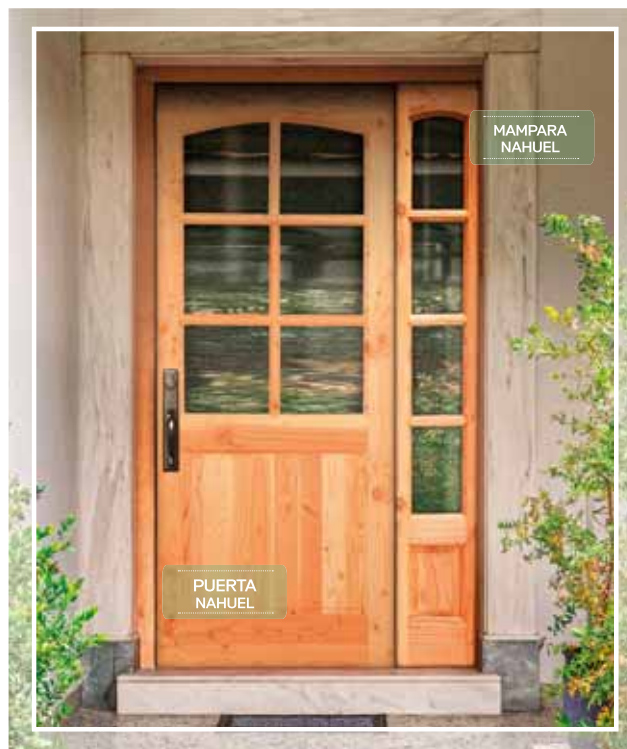

**\$126.990**

OTRAS MEDIDAS		P. NORMAL
• 75 X 200 CM	1245619	\$131.990
• 80 X 200 CM	1245618	\$134.990
• 85 X 200 CM	1245617	\$137.990
• 90 X 200 CM	1245616	\$146.990

**PUERTA SEVILLANA**

- MEDIDAS: 70 X 200 CM
- PINO RADIATA
- USO: INTERIOR/EXTERIOR PROTEGIDO
- INCLUYE: VIDRIOS TEMPLADOS

**\$115.990**

OTRAS MEDIDAS		P. NORMAL
• 75 X 200 CM	1245487	\$121.990
• 80 X 200 CM	1245486	\$127.990
• 85 X 200 CM	1245485	\$131.990
• 90 X 200 CM	1245484	\$135.990

**Te Recomendamos**

Te recomendamos combinar tus mamparas con puertas vidriadas, para darle mayor luminosidad a tus espacios.

**PUERTA NAHUEL VIDRIADA**

- MEDIDAS: 80 X 200 CM
- PINO OREGÓN
- USO: INTERIOR/EXTERIOR PROTEGIDO
- ESTILO RÚSTICO
- INCLUYE VIDRIOS TEMPLADOS

**\$151.990**

OTRAS MEDIDAS		P. NORMAL
• 70 X 200 CM	1090530	\$141.990
• 75 X 200 CM	1090531	\$146.990
• 85 X 200 CM	1090533	\$156.990
• 90 X 200 CM	1090534	\$161.990

MAMPARA NAHUEL

PUERTA NAHUEL

**MAMPARA NAHUEL VIDRIADA**

- 30 X 200 CM
- PINO OREGÓN
- INCLUYE VIDRIOS TEMPLADOS

**\$132.990**

OTRAS MEDIDAS		P. NORMAL
• 50 X 200 CM	1090529	\$142.990

**DIVISOR T OREGÓN**

- MEDIDAS: 4 X 8,8 X 220 CM