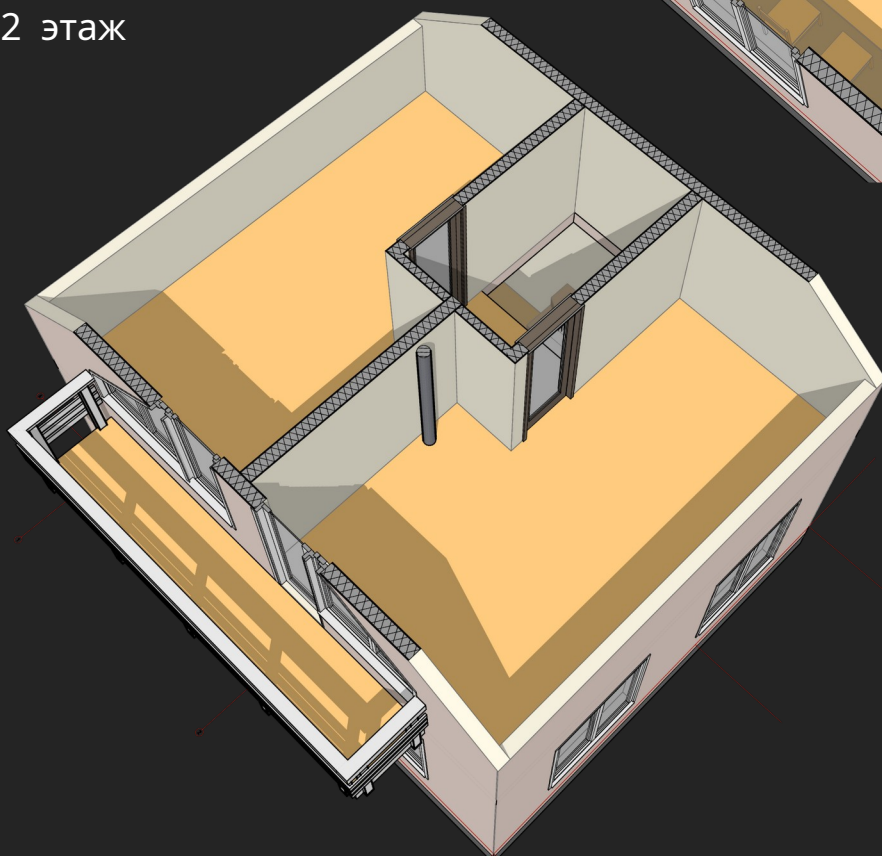

Комнат
3

Габарит
7,5 м x 6,2 м

Фундамен
свайно-винтовой

Двухэтажный дом

«МД-93»

Площадь
93 м²

1 этаж

2 этаж

Расчет стоимости

Виды работ	Стандартная отделка	Предчистовая отделка	Предчистовая с инженерией
Свайно-винтовой фундамент	+	+	+
Теплая коробка из СИП-панелей	+	+	+
Пол — СИП-панели 224 мм	+	+	+
Стены — СИП-панели 174 мм	+	+	+
Перекрытие межэтажное — балочное, черновой пол — фанера 18 мм, заполнение — звукоизоляционная минвата с подшивом пароизоляцией	+	+	+
Стены второго (мансардного) — этажа СИП-панели 174 мм	+	+	+
Крыша — стропильная система, двухскатная, утепленная 200 мм	+	+	+
Кровля — металлочерепица, цвет на выбор	+	+	+
Металлопластиковые окна — профиль 70 мм, стеклопакет 2-х камерный	+	+	+
Входная дверь с терморазрывом	+	+	+
Фасадная часть дома — ветровлагозащитная пленка	+	+	+
Все внутренние стены обшиты гипсокартоном 12 мм	-	+	+
Облицовка фасада — мягкая плитка хауберг. (Варианты материалов для фасада всегда остаются на выбор Заказчика)	-	+	+
Электрика внутридомовая — электрощит, проводка, розетки, выключатели	-	-	+
Отопление — электроконвекторы Ресси	-	-	+
Внутренняя разводка водопровода и канализационных труб	-	-	+
Приточно-вытяжная клапанная вентиляция Vako	-	-	+
Подключение внешних инженерных сетей к дому: септик и скважина	-	-	+