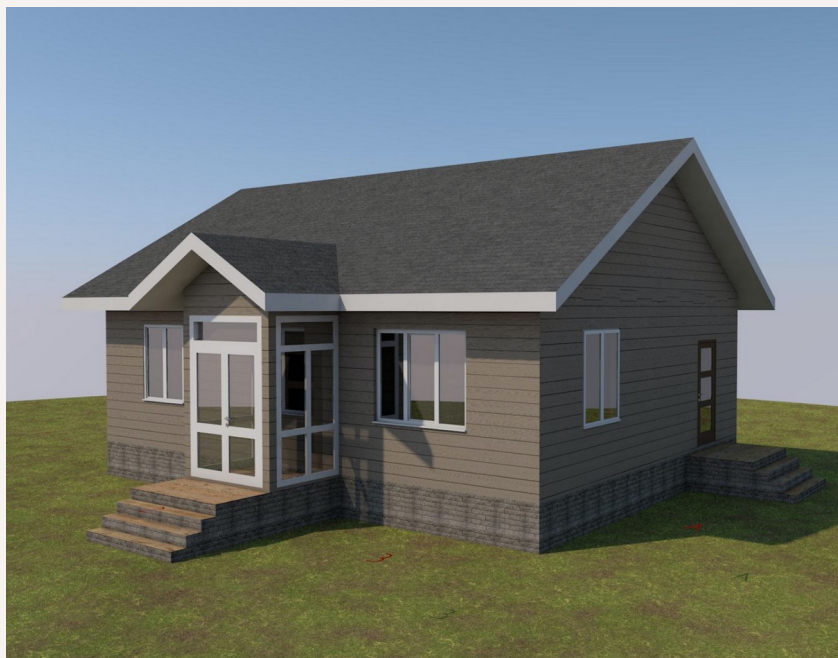

Магазин Домов

МД-83

Июнь 2024

Строим ТЕПЛЫЕ ДОМА ДЛЯ НАШЕГО СЕВЕРА

Готовый теплый дом всего за 1 месяц

Учитываем особенности климата региона — прохладно летом, тепло зимой

Собственное производство уменьшает себестоимость

На 15-20% больше полезной площади за счет небольшой толщины стен

Подстраиваемся под ваш бюджет и пожелания

100 лет

срок эксплуатации домов, которые мы строим

ДОМ 100 м²

равен стоимости 1-комнатной квартиры в новостройке

5 лет

гарантии на СИП-панели, 3 года – на работы

+7 (922) 250-42-00

sip-doma86@mail.ru

<https://doma-86.ru>

Одноэтажный дом

«МД-83»

Площадь
83 м²

Комнат
3

Габарит
10,3 м x 8,1 м

Фундамент
свайно-винтовой

Одноэтажный дом

«МД-83»

Площадь
83 м²

Расчет стоимости

Виды работ	Стандартная отделка	Предчистовая отделка	Предчистовая с инженерией
Свайно-винтовой фундамент	+	+	+
Теплая коробка из СИП-панелей	+	+	+
Пол — СИП-панели 224 мм	+	+	+
Стены — СИП-панели 174 мм	+	+	+
Чердачное перекрытие — балочное 200 мм, утепленное базальтовой ватой с подшивом пароизоляции	+	+	+
Крыша двухскатная, холодная стропильная система	+	+	+
Кровля — металлочерепица, цвет на выбор	+	+	+
Металлопластиковые окна — профиль 70 мм, стеклопакет 2-х камерный	+	+	+
Входная дверь с терморазрывом 	+	+	+
Фасадная часть дома — ветровлагозащитная пленка	+	+	+
Все внутренние стены обшиты гипсокартоном 12 мм	-	+	+
Облицовка фасада — мягкая плитка хауберг. (Варианты материалов для фасада всегда остаются на выбор Заказчика)	-	+	+
Электрика внутридомовая — электрощит, проводка, розетки, выключатели	-	-	+
Отопление — электроконвекторы Ресси	-	-	+
Внутренняя разводка водопровода и канализационных труб	-	-	+
Приточно-вытяжная клапанная вентиляция Vakiо	-	-	+
Подключение внешних инженерных сетей к дому: септик и скважина	-	-	+
СТОИМОСТЬ, рублей	3 064 470	3 913 310	4 904 810
	36 921/м ²	47 148/м ²	59 094/м ²