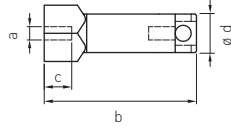

GRENCABLE-SOCKEL INKL. ZYLINDERSCHRAUBE_GREENCABLE BASE INCLUDING SOCKET HEAD SCREW

Artikelnummer Part number	a	b	c	ø d
IGC9101-95 dwg	M10	95	30	29
IGC9102-95 dwg	M12	95	45	29
IGC9101-150 dwg	M10	150	30	29