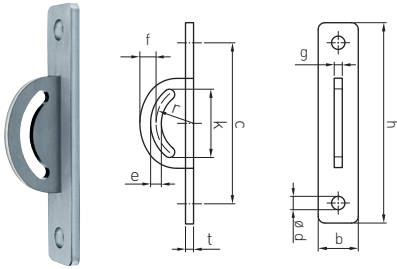

GABELKÖNSOLE FORK BRACKET

Artikelnummer Part number	b	c	ø d	e	f	g	h	k	r	t
834-006 	30	120	12	8	12	6	150	51	28	6
834-012 	53	210	14	14	28	12	262	89	49	12

Werkstoff 1.4404
Material AISI 316L

Alle Angaben in Millimetern
All dimensions in millimeters