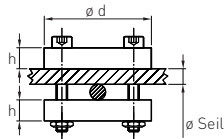

SEILE, SCHLAUFEN, KLEMMEN

CABLES, LOOPS, CLAMPS

CS-SEILKREUZ, VERSTELLBAR CS-CROSS CLAMP, ADJUSTABLE

Artikelnummer Part number	h	$\varnothing d$	$\varnothing \text{Seil}$ $\varnothing \text{rope}$
858-36 	6	36	4-6
858-42	8	42	8-12

Werkstoff 1.4401
Material AISI 316

Alle Angaben in Millimetern
All dimensions in millimeters

 **Begrünung**
Greenery