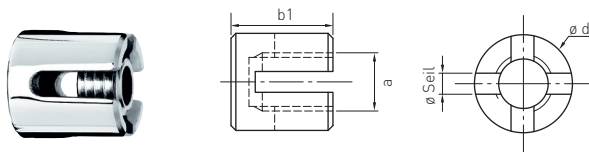

SEILE, SCHLAUFEN, KLEMMEN

CABLES, LOOPS, CLAMPS

SEILKREUZ 90° CROSS CLAMP 90°

Artikelnummer Part number	a	b1	ø d	ø Seil ø rope
858-0400 	M12	21	20	3-4
858-0600	M12	25	20	5-6

Werkstoff 1.4401
Material AISI 316

Alle Angaben in Millimetern
All dimensions in millimeters

 **Begrünung**
Greenery