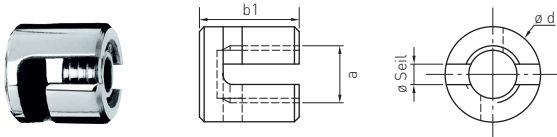

SEILE, SCHLAUFEN, KLEMMEN

CABLES, LOOPS, CLAMPS

SEILKREUZ, VERSTELLBAR

CROSS CLAMP, ADJUSTABLE

Artikelnummer Part number	a	b1	ø d	ø Seil ø rope
858-0400-01 	M12	19,5	20	3-4
858-0600-01	M12	23,5	20	5-6

Werkstoff 1.4401
Material AISI 316

Alle Angaben in Millimetern
All dimensions in millimeters

 **Begrünung**
Greenery