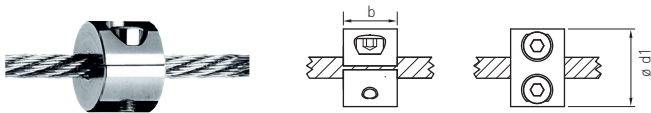

LEICHTER KLEMMRING, ZWEITEILIG
LIGHT CLAMP RING

Artikelnummer Part number	b	ø d1	ø Seil ø rope	F ax [kN]
863-0200	10	15	2	1
863-0300	10	15	3	1,3
863-0400	10	15	4	1,5
863-0500	10	24	5	2
863-0600	10	24	6	2,2
863-0800	10	24	8	2,2
863-1000	15	32	10	2,5

Werkstoff 1.4401 | Nicht geeignet für Spiralseile
Material AISI 316 | Not suitable for strands

Alle Angaben in Millimetern
All dimensions in millimeters