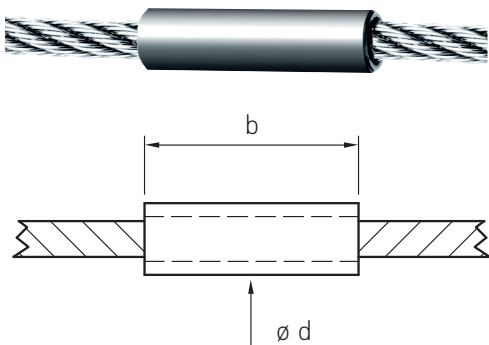

SEILHÜLSE, VERSCHIEBBAR
LOOSE SLEEVE

Artikelnummer Part number	b	ø d	ø Seil ø rope
864-0407	30	7	4
864-0407 M	40	7	4
864-0408 M	40	8	4
864-0408 L	55	8	4
864-0410	30	10	4
864-0508 M	40	8	5
864-0508 L	55	8	5
864-0513	30	13	5
864-0610	30	10	6
864-0610 M	40	10	6
864-0610 L	55	10	6
864-0613	30	13	6
864-0813	30	13	8

Werkstoff 1.4401

Die Hülse ist unverpresst auf das Seil geschoben und wird im Pfostenprofil verklebt

Material AISI 316

The sleeve can slide along the length of the cable. Secure the sleeve to the post profile not the rope.

Alle Angaben in Millimetern

All dimensions in millimeters