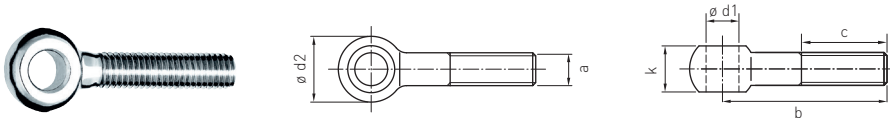

AUGENSCHRAUBE
EYE BOLT

Artikelnummer Rechtsgewinde Part number RH thread	Artikelnummer Linksgewinde Part number LH thread	a	b	c	k	$\varnothing d1$	$\varnothing d2$
888-0600-03	888-0600-04	M6	40	30	7	6,1	14
888-0800-03	888-0800-04	M8	40	30	9	8,1	18
888-1000-03	888-1000-04	M10	50	40	12	10	20
888-1200-03	888-1200-04	M12	50	35	14	12,1	25

Werkstoff 1.4301 | DIN 444
Material AISI 304 | DIN 444

Alle Angaben in Millimetern
All dimensions in millimeters