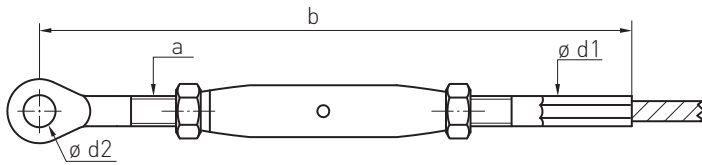

ÖSEN EYES

SPANNSCHLOSS MIT ÖSE, VERPRESST TURNBUCKLE WITH EYE SWAGED

Artikelnummer Part number	a	b	ø d1	ø d2	ø Seil ø rope	Spannweg Adjustment	kN
889-0200	M5	187	5	5,5	2	+26 -43	2,9
889-0300	M6	237	6	6,5	3	+28 -50	6,7
889-0400	M6	242	7	6,5	4	+28 -50	11,9
889-0401	M8	275	8	8,5	4	+34 -50	11,9
889-0500	M8	282	8	8,5	5	+34 -50	18,5
889-0600	M10	300	10	10,5	6	+30 -50	26,7
889-0800	M12	413	13	13	8	+46 -70	44,5
889-1000	M16	532	18	14,5	10	+48 -90	69,4

Werkstoff 1.4401 | kN = Bruchkraft
Material AISI 316 | kN = breaking load

Alle Angaben in Millimetern
All dimensions in millimeters