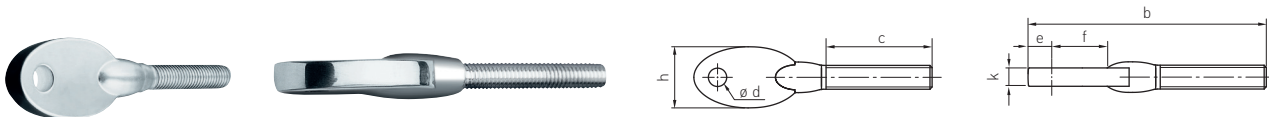

## CS-ÖSE MIT AUSSENGEWINDE CS-EYE WITH EXTERNAL THREAD

Artikelnummer Rechtsgewinde Part number RH thread	Artikelnummer Linksgewinde Part number LH thread	a	b	c	e	f	h	k	$\varnothing d$
985-0600	986-0600	M6	78	32	8	19	20	6	6
985-0800	986-0800	M8	78	32	8	19	20	6	6
985-0801	986-0801	M8	106	47	10	23	24,5	8	8
985-1000	986-1000	M10	106	47	10	23	24,5	8	8

**Werkstoff 1.4401 | CS-Öse ist kompatibel mit CS-Gabel**

Material AISI 316 | CS-Eye is compatible with CS-Fork

**Alle Angaben in Millimetern**

All dimensions in millimeters