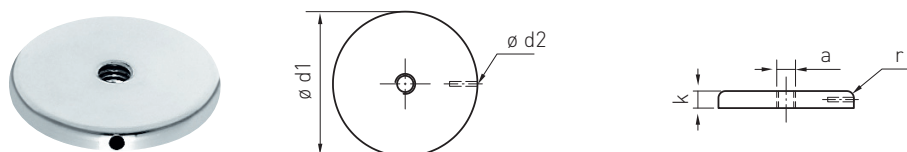

ABDECKSCHEIBE MIT INNENGEWINDE
COVER DISK WITH INTERNAL THREAD

Artikelnummer Rechtsgewinde Part number	a	$\varnothing d1$	$\varnothing d2$	r	k
836-0800-80	M8	80	3,5	3	6
836-1200-80	M12	80	3,5	3	6

Werkstoff 1.4404
 Material AISI 316L

Alle Angaben in Millimetern
 All dimensions in millimeters