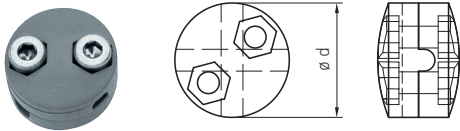

CS-SEILKREUZ, 90° aus  
Kunststoff  
CS-CROSS CLAMP, 90° plastic

Artikelnummer Part number	ø d	ø Seil ø rope
920-0400 	21	4

Kunststoff grau, UV-beständig\_Grey plastic, UV-resistant

Alle Angaben in Millimetern  
All dimensions in millimeters