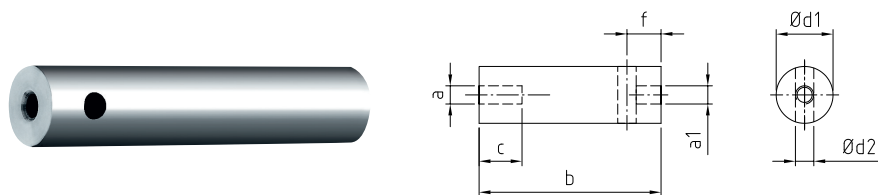

SEILE, SCHLAUFEN, KLEMMEN

CABLES, LOOPS, CLAMPS

DISTANZHÜLSE

SPACER BAR

Artikelnummer Part number	a	a1	b	c	Ø d1	Ø d2	f
919-080	M8	M8	80	20	25	8,5	15
919-120-12	M12	M8	120	25	25	8,5	15

Werkstoff 1.4404
Material AISI 316L

Alle Angaben in Millimetern
All dimensions in millimeters