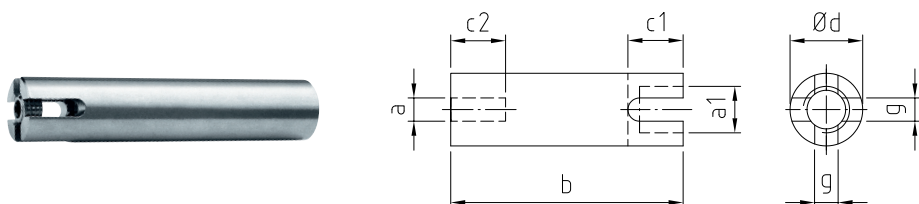

SEILE, SCHLAUFEN, KLEMMEN

CABLES, LOOPS, CLAMPS

SEILKREUZHALTER

CROSS CLAMP SPACER BAR

Artikelnummer Part number	a	a1	b	c1	c2	Ø d	g
919-061	M8	M12	83	22	20	25	6,5
919-101-12	M12	M12	123	22	25	25	6,5

Werkstoff 1.4404
Material AISI 316L

Alle Angaben in Millimetern
All dimensions in millimeters