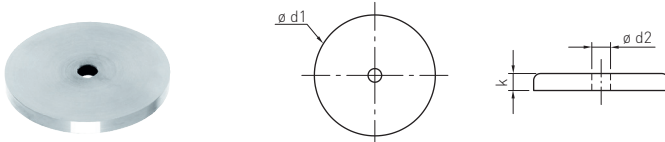

ABDECKSCHEIBE FÜR SEILKLEMMKEGEL
COVER DISK FOR ROPE CLAMP CONE

| Artikelnummer Part number | k | $\varnothing d1$ | $\varnothing d2$ |
|------------------------------|---|------------------|------------------|
| 859-03-04 | 4 | 30 | 4,5 |

Werkstoff 1.4571
Material AISI 316Ti

Alle Angaben in Millimetern
All dimensions in millimeters