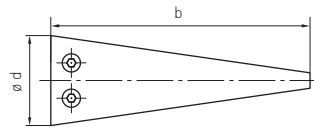

### SEILKLEMMKEGEL, VERSCHRAUBT

ROPE CLAMP CONE

Artikelnummer Part number	b	ø d	ø Seil ø rope	F ax
859-0300-03	90	30	3	1,3
859-0400-03	90	30	4	1,5

**Werkstoff 1.4401 | Nicht geeignet für Spiralseile**  
Material AISI 316 | Not suitable for strands