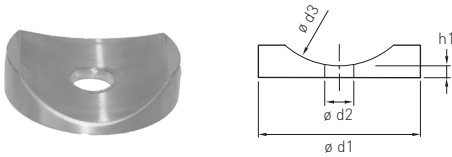

FORMANSCHLUSS
 ANGLE STAND OFF WASHER

Artikelnummer Part number	$\varnothing d1$	$\varnothing d2$	$\varnothing d3$	h1
862-921-20	16	10,5	20	3
862-921-28	22	10,5	28	3
862-921-28-13	22	13	28	3
862-921-34	40	10,2	34	3
862-921-48	40	10,2	48	3

Werkstoff 1.4401
 Material AISI 316

Alle Angaben in Millimetern
 All dimensions in millimeters