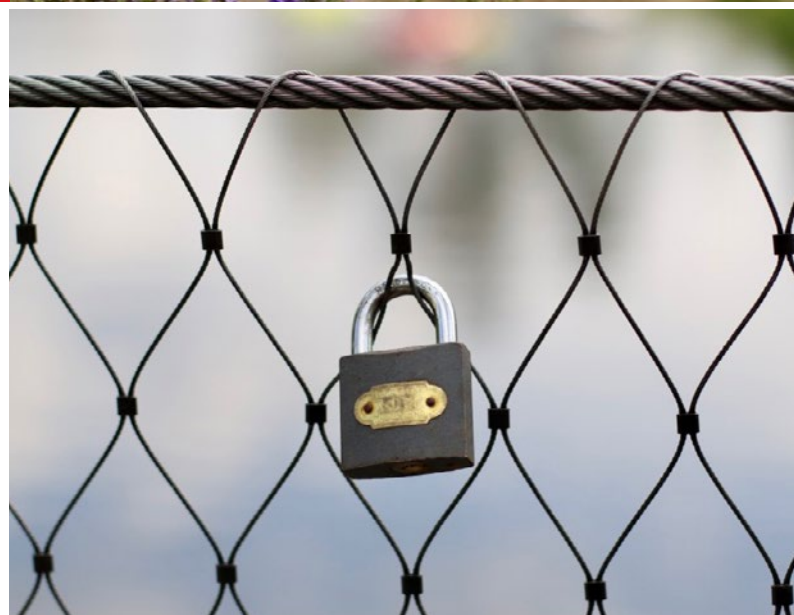

PROJEKT PROJECT
Brücke, Uppsala, Schweden
Bridge, Uppsala, Sweden

ANWENDUNG APPLICATION
Absturzsicherung
Fall protection

PRODUKT PRODUCT
X-TEND Colours schwarz/black / I-SYS