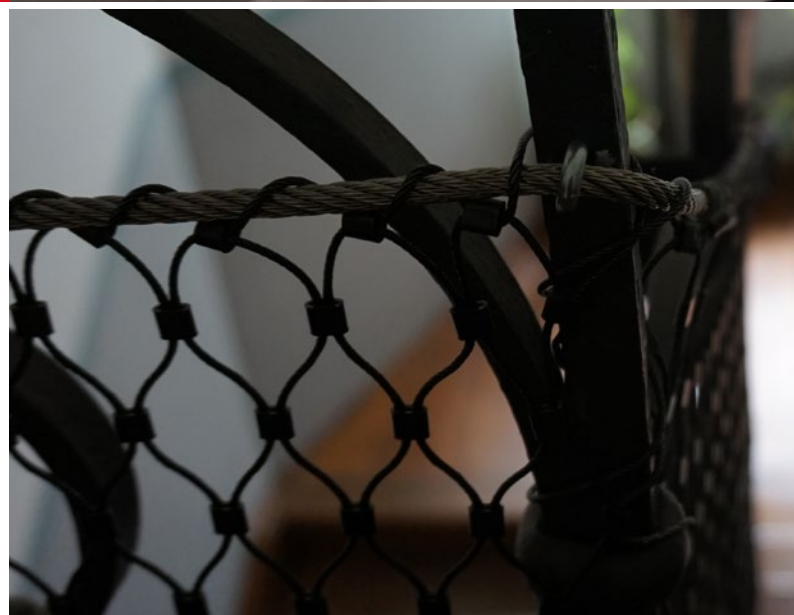

BLACK LINE RANDSEILE
BLACK LINE BORDER CABLES

WOHNHÄUSER München

PROJEKT PROJECT
Wohnhäuser München, Deutschland
Residential houses, Munich, Germany

ANWENDUNG APPLICATION
Geländerfüllung
Balustrade infill

ANWENDUNG APPLICATION
Absturzsicherung
Fall protection

PRODUKT PRODUCT
X-TEND Colours Schwarz / black / I-SYS
80 m², \diamond 40 mm, \emptyset 1,5 mm / \emptyset 8 mm

KEKS HAUS
Stuttgart

FOTOS: © STEFFEN VOGT

PROJEKT PROJECT
KEKS Haus, Stuttgart, Deutschland
KEKS House, Stuttgart, Germany

ANWENDUNG APPLICATION
Treppenfahne
Staircase flag

PRODUKT PRODUCT
X-TEND Colours schwarz / black / I-SYS
◇ 60 mm, ø 2 mm / ø 10 mm