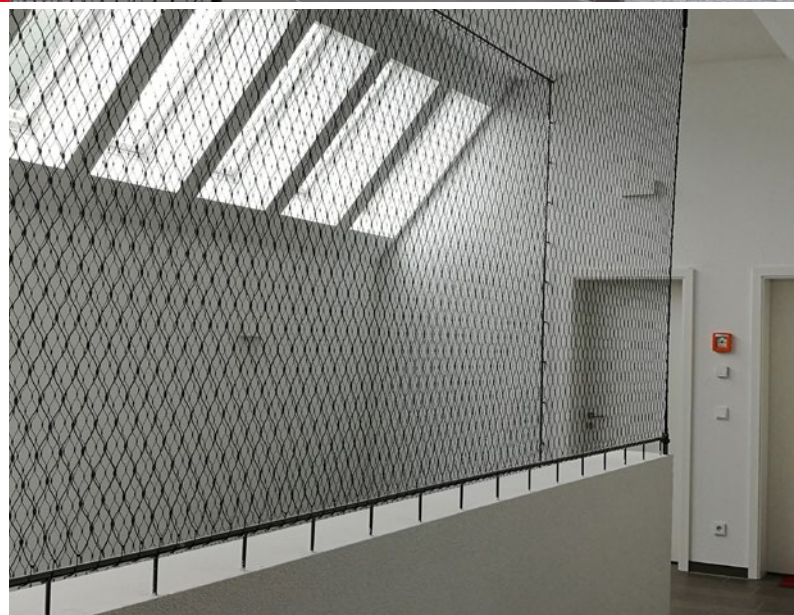

ANWENDUNG APPLICATION
Absturzsicherung
Fall protection

PRODUKT PRODUCT
X-TEND Colours Schwarz / black / I-SYS
80 m², \diamond 40 mm, \emptyset 1,5 mm / \emptyset 8 mm

KEKS HAUS
Stuttgart

FOTOS: © STEFFEN VOGT

PROJEKT PROJECT
KEKS Haus, Stuttgart, Deutschland
KEKS House, Stuttgart, Germany

ANWENDUNG APPLICATION
Treppenfahne
Staircase flag

PRODUKT PRODUCT
X-TEND Colours schwarz / black / I-SYS
◇ 60 mm, ø 2 mm / ø 10 mm