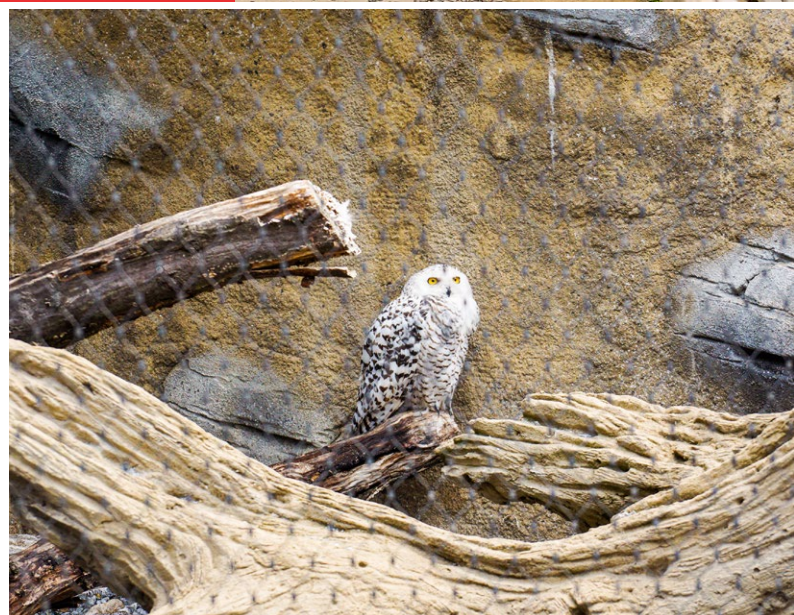

PROJEKT PROJECT
Zoologischer Stadtgarten, Karlsruhe, Deutschland
Zoological Citygarden, Karlsruhe, Germany

ANWENDUNG APPLICATION
Freiflugvoliere
Free flight aviary

PRODUKT PRODUCT
X-TEND
◇ 40 mm, ø 1,5 mm