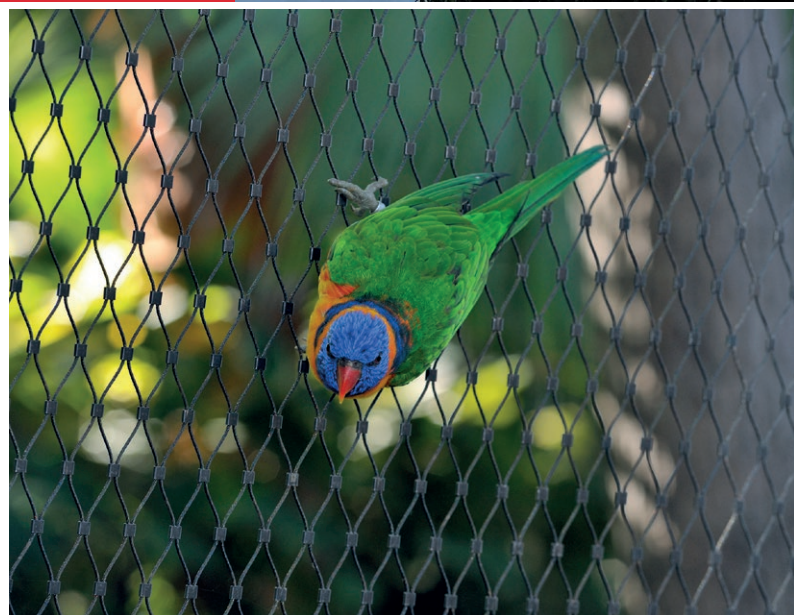

**ANWENDUNG APPLICATION**  
Voliere / Zoogehege für Aras, Sittiche, Flamingos und Pudus  
Aviary / zoo enclosure for aras, parakeets, flamingos and pudus

**PRODUKT PRODUCT**  
X-TEND colour black  
2.800 m<sup>2</sup>, ◇ 30 mm, ø 1,5 + 2,5 mm

**LORO PARQUE**  
**BEGEBBARE VOGELVOLIERE**  
ACCESSIBLE AVIARY

**PROJEKT PROJECT**

Loro Parque, Katandra Tree Tops, Teneriffa, Spanien  
Loro Parque, Katandra Tree Tops, Tenerife, Spain

**ANWENDUNG APPLICATION**

Begehbare Vogelvoliere für australische und asiatische Vögel  
Accessible aviary for australian and asian birds

**PRODUKT PRODUCT**

X-TEND Colours schwarz / black  
3.200 m<sup>2</sup>,  $\diamond$  30 mm,  $\emptyset$  1,5 mm

**ANWENDUNG APPLICATION**  
Begehbare Vogelvoliere für Störche, Waldkrähen, Ibis und Enten  
Accessible aviary for stork, northern bald ibis, ibis and ducks

**PRODUKT PRODUCT**  
X-TEND Colours black  
3.000 m<sup>2</sup>, ◇ 40 mm, ø 1,5 mm, 2,0 mm