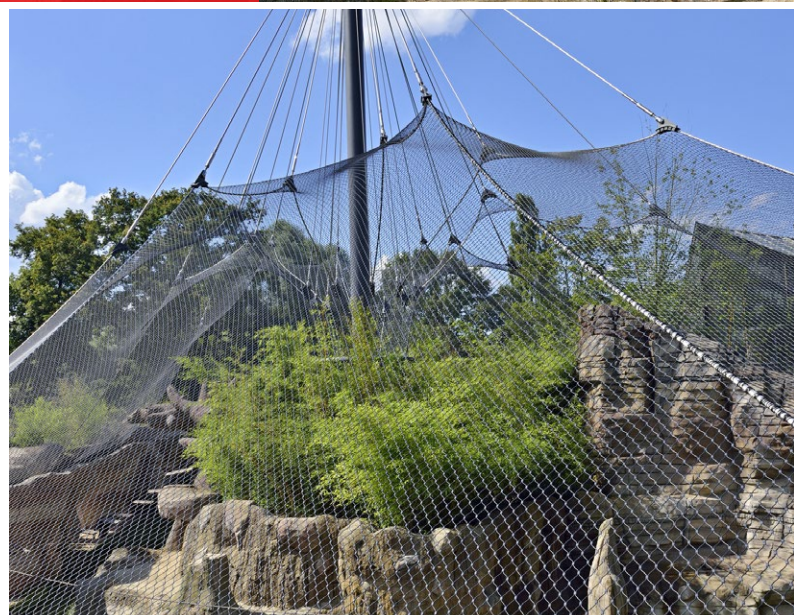

**ANWENDUNG APPLICATION**  
Außenanlage für Orang-Utans  
Exterior enclosure for orangutans

**PRODUKT PRODUCT**  
X-TEND  
1.250 m<sup>2</sup>,  $\diamond$  100 mm,  $\varnothing$  4,0 mm

**ZOO HANNOVER**  
**AUSSENANLAGE FÜR SCHIMPANSEN**  
EXTERIOR ENCLOSURE FOR CHIMPANZEES

FOTOS: © FOTO DESIGN KISSNER

**PROJEKT PROJECT**  
Zoo Hannover, Deutschland  
Zoo Hannover, Germany

**ANWENDUNG APPLICATION**  
Außenanlage Schimpansen  
Exterior enclosure for chimpanzees

**PRODUKT PRODUCT**  
X-TEND Colours schwarz / black  
1.430 m<sup>2</sup>, ◇ 60 mm, ø 3,0 mm

**WILHELMA STUTTGART**  
**AUSSENANLAGE FÜR BONOBOS**  
EXTERIOR ENCLOSURE FOR BONOBOS

FOTOS: © RUDER LICHTPUNKT

**PROJEKT PROJECT**  
Wilhelma, Stuttgart, Deutschland  
Wilhelma, Stuttgart, Germany

**ANWENDUNG APPLICATION**  
Außenanlage für Bonobos  
Exterior enclosure for bonobos