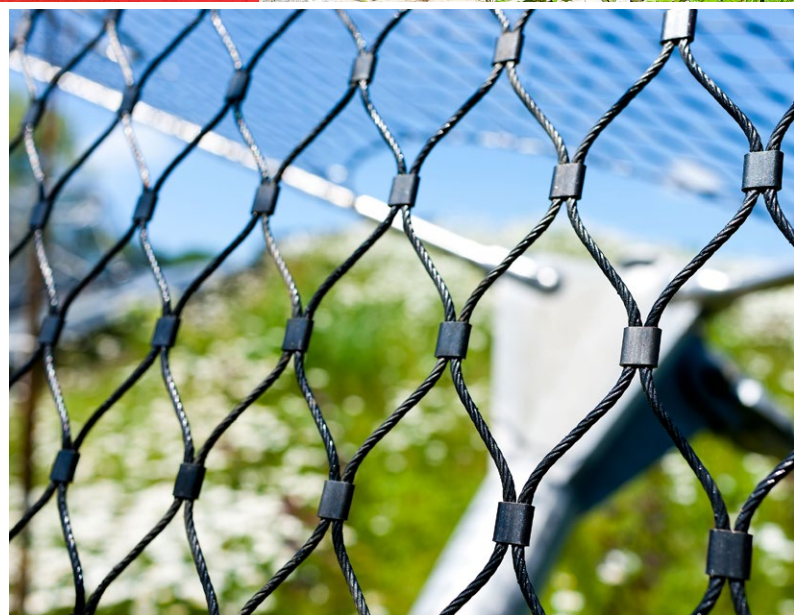

FOTOS: © RUDER LICHTPUNKT

PROJEKT PROJECT
Wilhelma, Stuttgart, Deutschland
Wilhelma, Stuttgart, Germany

ANWENDUNG APPLICATION
Außenanlage für Bonobos
Exterior enclosure for bonobos

PRODUKT PRODUCT
X-TEND Colours schwarz/black
3.470 m², ◇ 60 mm, ø 3 mm + ◇ 50 mm, ø 3 mm