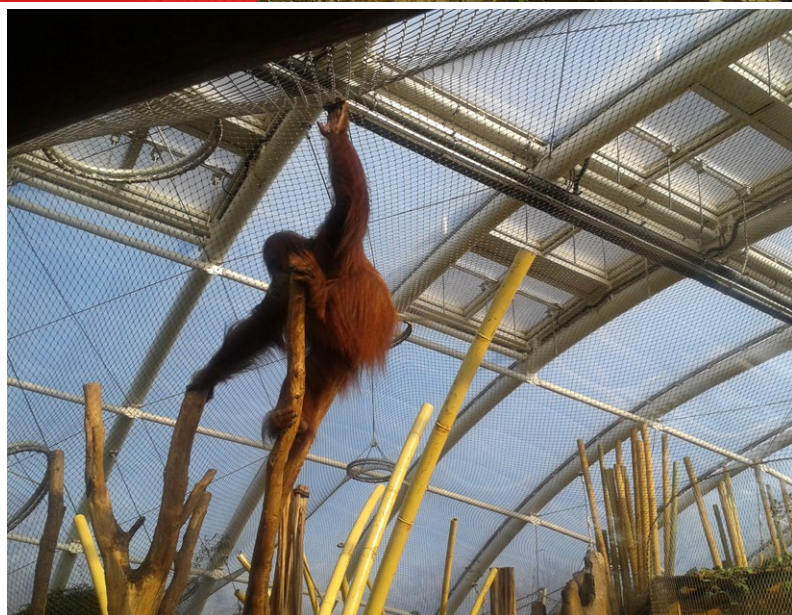

PROJEKT PROJECT
ZOOM Gelsenkirchen, Asienhalle, Deutschland
ZOOM Gelsenkirchen, Asia hall, Gelsenkirchen, Germany

ANWENDUNG APPLICATION
Innenanlage für Orang-Utans
Interior enclosure for orangutans

PRODUKT PRODUCT
X-TEND
1.300 m², $\diamond$ 100 mm, $\emptyset$ 3 mm + $\diamond$ 60 mm, $\emptyset$ 2 mm