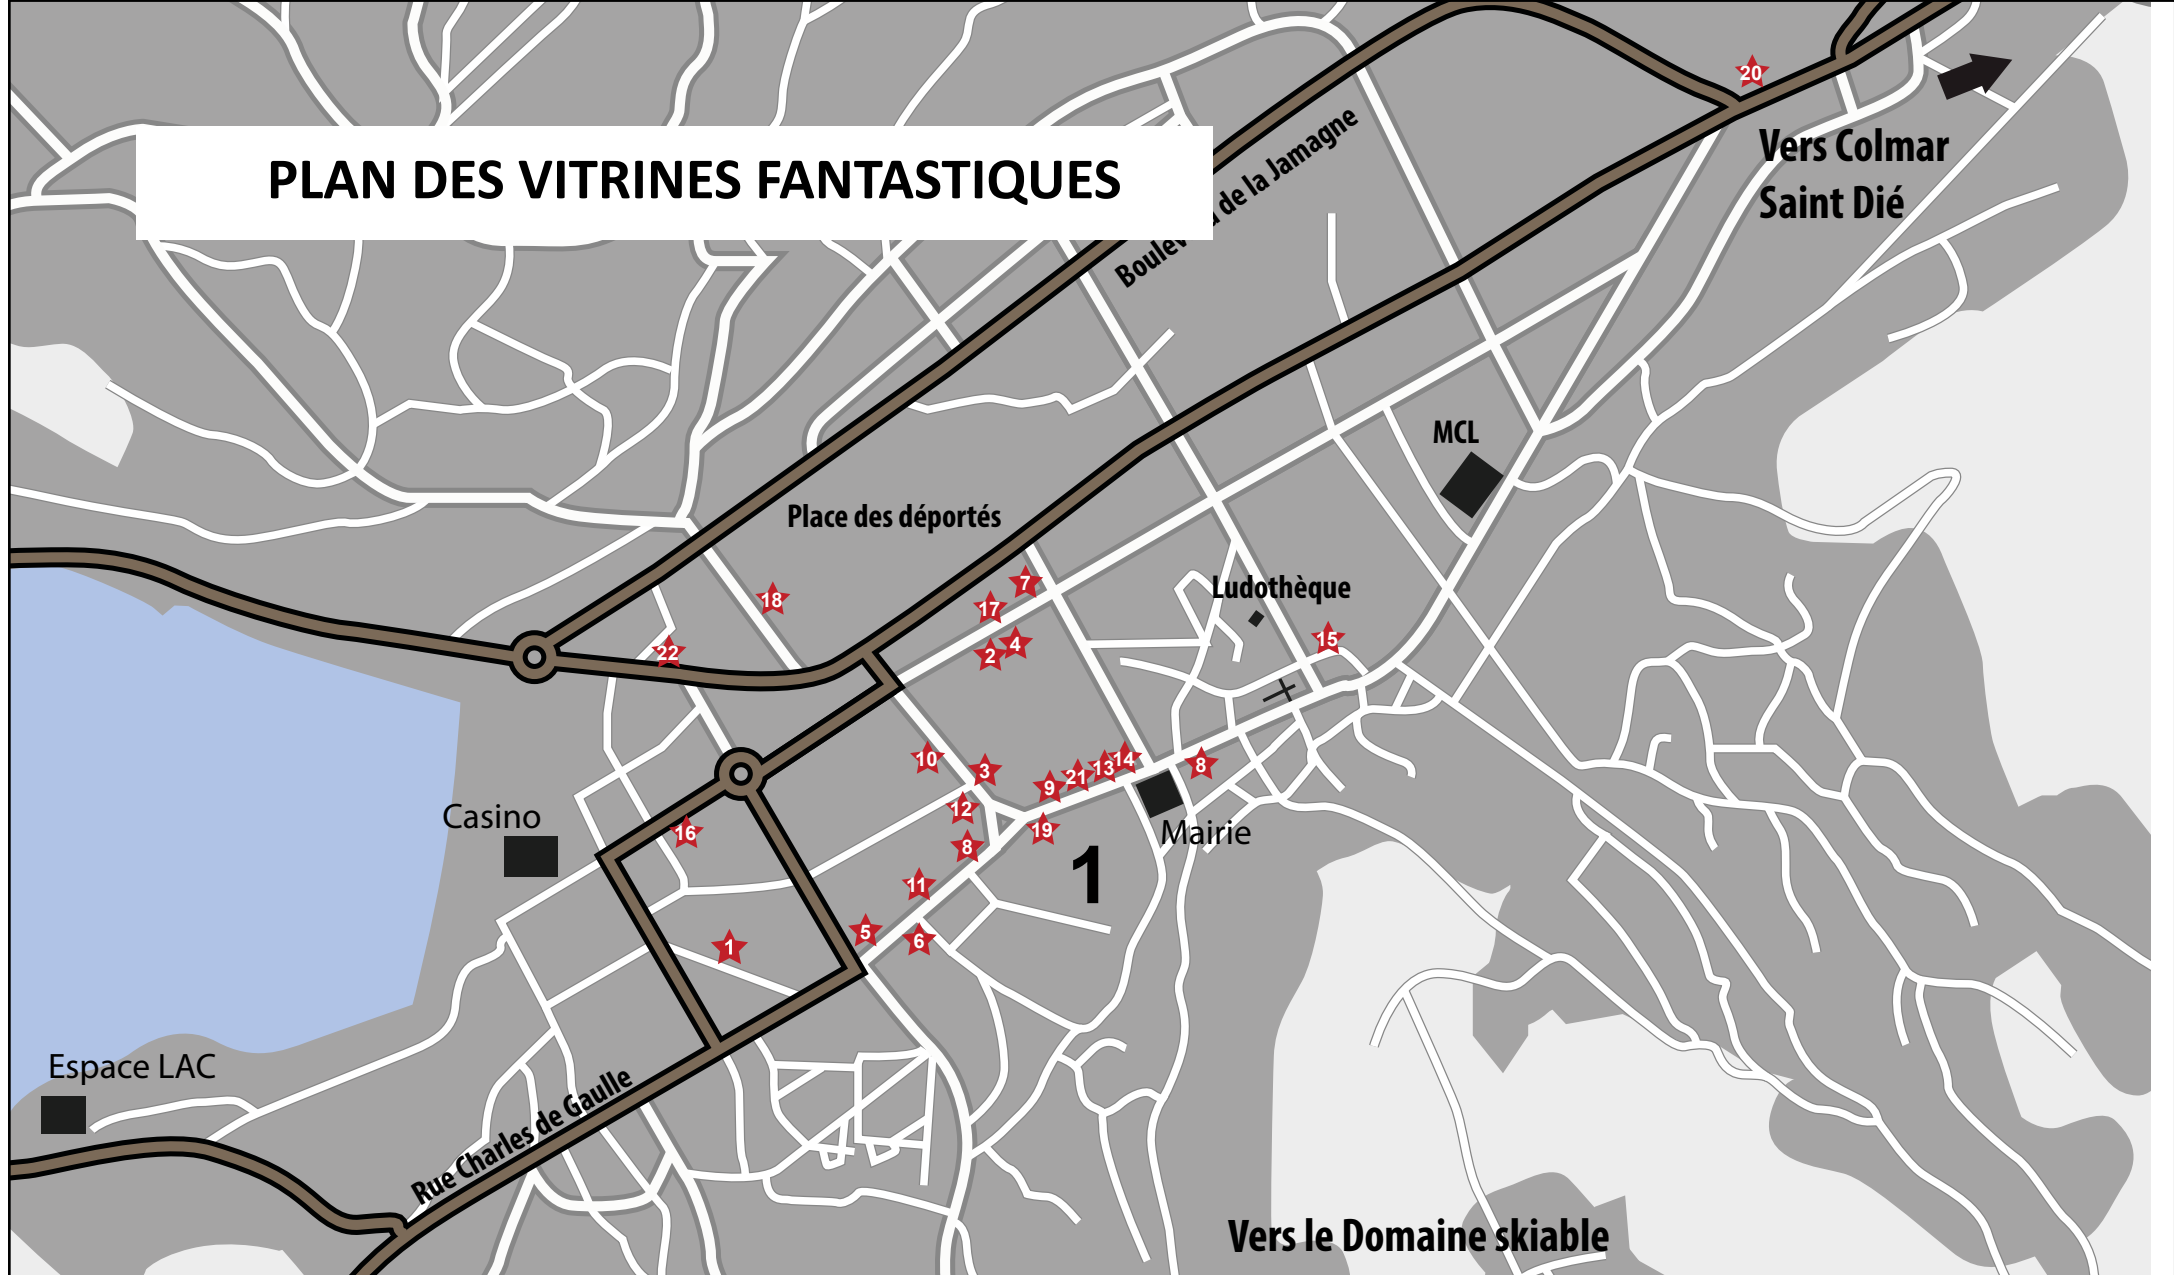

PLAN DES VITRINES FANTASTIQUES

- | | | | |
|---------------------------|-----------------------------|-------------------------------|-----------------------------------|
| 1/ L'INSTANT DE BONHEUR | 3c Rue du lac | 12/ ALTITUDE SPORT | 3 Place Albert Ferry |
| 2/ O'TRESORS DU LAC | 4 Bld Kelsch | 13/ EXOTICUS | 41 Rue Charles de Gaulle |
| 3/ LA TRADITION GOURMANDE | 44 Rue François Mitterrand | 14/ LILYCOSY | 43 Rue Charles de Gaulle |
| 4/ BAZAR BIZ ART | 4 Bld Kelsch | 15/ JOUE CLUB | 19 Place du 8 mai 1945 |
| 5/ LES PETITES DOUCEURS | 7 bis Rue Charles de Gaulle | 16/ MATUVUE | 6 Bld Adolphe Garnier |
| 6/ BAR ESPACE TILLEUL | Place du tilleul | 17/ N°9 | 9 Bld Kelsch |
| 7/ LA LIBRAIRE | 21 Bld Kelsch | 18/ LE DRESSING DE LA JOCONDE | 10 Rue de la 3 ^{ème} DIA |
| 8/ SUPERDRY | 23 Rue Charles de Gaulle | 19/ BAR LA RUELLE | 30 Rue Charles de Gaulle |
| 9/ ANNEXE DU 37 | 37 Rue Charles de Gaulle | 20/ NET SERVICES | 63 Bld de Saint Dié |
| 10/ MARIE T | 37 Rue François Mitterrand | 21/ APERITIFS INSOLITES | 33 Rue Charles de Gaulle |
| 11/ THE NORTH FACE | 15 Rue Charles de Gaulle | 22/ LE PASSE SIMPLE | Avenue du 19 Novembre |