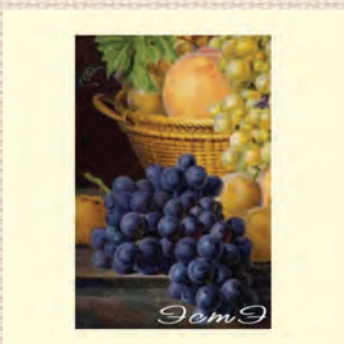

060.1 Корзина с Виноградом и Персиками (ф) - схема
Размер схемы: 170 х 255 крестиков
Цветов: 156 (чистых 74 / смешанных 82)