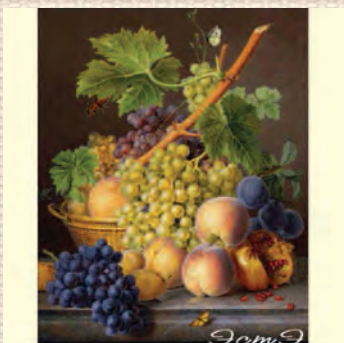

059 Корзина с Виноградом и Персиками (м)
Размер схемы: 320 х 403 крестиков
Цветов: 200 (чистых 93 / смешанных 107)