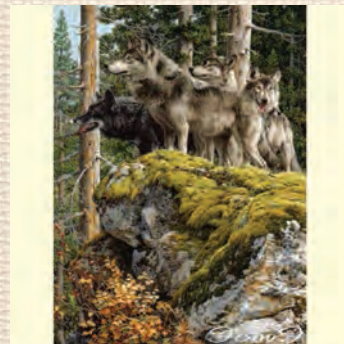

326 В дозоре

Размер схемы: 420 x 566 крестиков
Цветов: 170 (чистых 138 / смешанных 32)