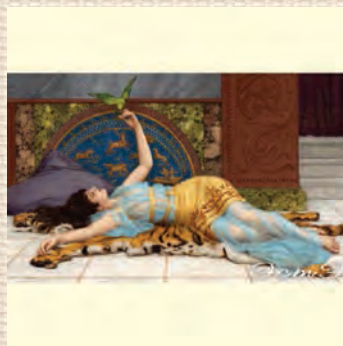

295 Игра с Птичкой
Размер схемы: 600 x 367 крестиков
Цветов: 193 (чистых 82 / смешанных 111)