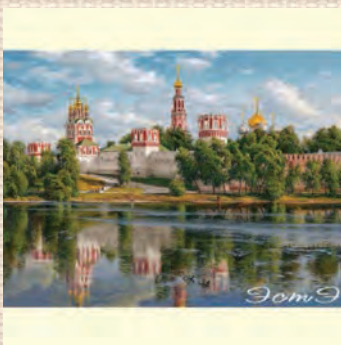

Размер схемы: 220 х 300 крестиков
Цветов: 103 (чистых 46 / смешанных 57)

433 Лисята

Размер схемы: 360 х 450 крестиков
Цветов: 160 (чистых 71 / смешанных 89)

434 Вечерняя заря (м)

Размер схемы: 500 х 374 крестиков
Цветов: 153 (чистых 111 / смешанных 42)