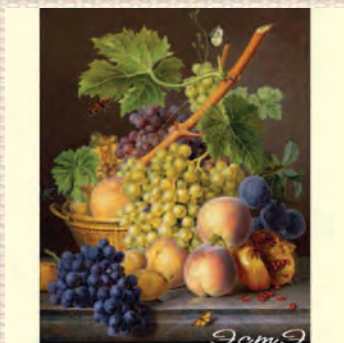

060 Корзина с Виноградом и Персиками (б)
Размер схемы: 400 х 504 крестиков
Цветов: 200 (чистых 93 / смешанных 107)