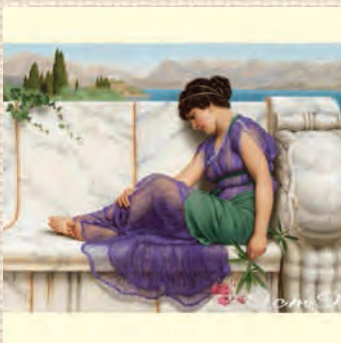

283 Дневные Грёзы

Размер схемы: 550 x 433 крестиков
Цветов: 200 (чистых 78 / смешанных 122)