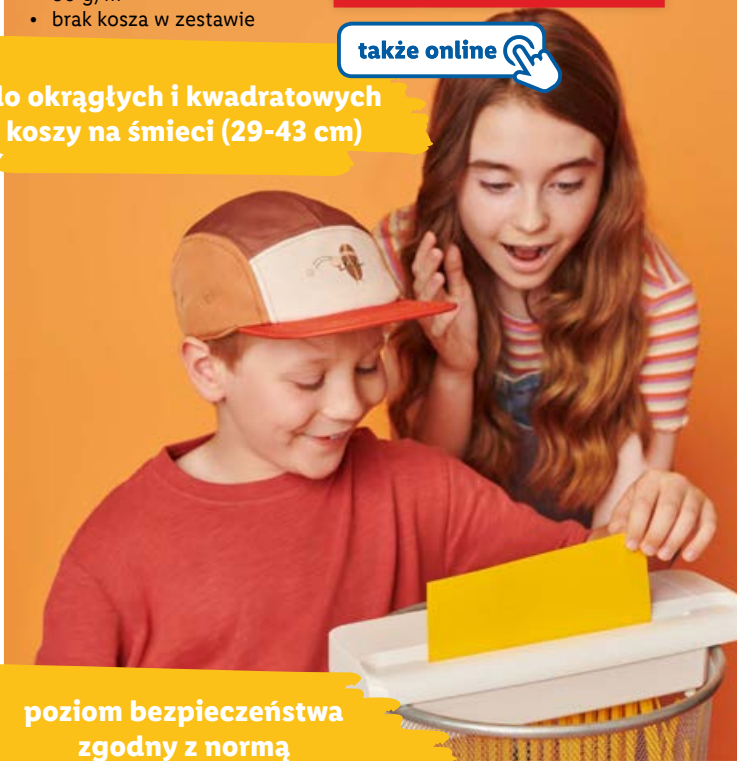

- cięcie naraz do 6 arkuszy A4,
80 g/m²
- brak kosza w zestawie

SUPERCENA

49,99

1 szt.

także online

**do okrągłych i kwadratowych
koszy na śmieci (29-43 cm)**

**poziom bezpieczeństwa
zgodny z normą
DIN 66399-2: P-2**