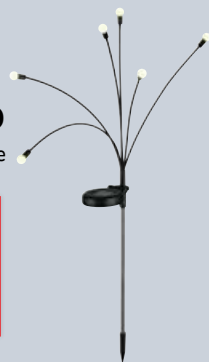

LIVARNO home

Lampa solarna LED

- akumulator Ni-MH w zestawie
- 4 zestawy do wyboru

19,99

1 szt.

także online

wys. ok 70 cm

barwa światła: ciepła biel