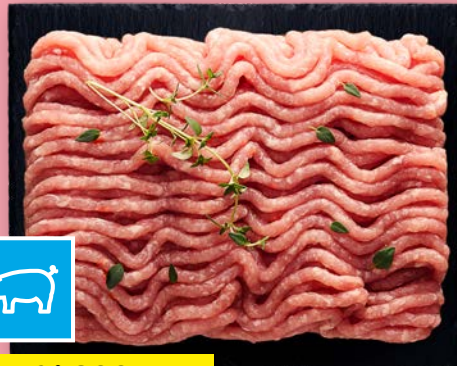

**Aż 800 g**

**8,99**

RZEŹNIK  
**Mięso mielone z szynki, XXL**  
800 g/1 opak.  
(11,24 zł/1 kg)

**SUPERCENA**

**9,99**

RZEŹNIK  
**Mięso mielone z karkówki**  
400 g/1 opak.  
(24,98 zł/1 kg)

**SUPERCENA**