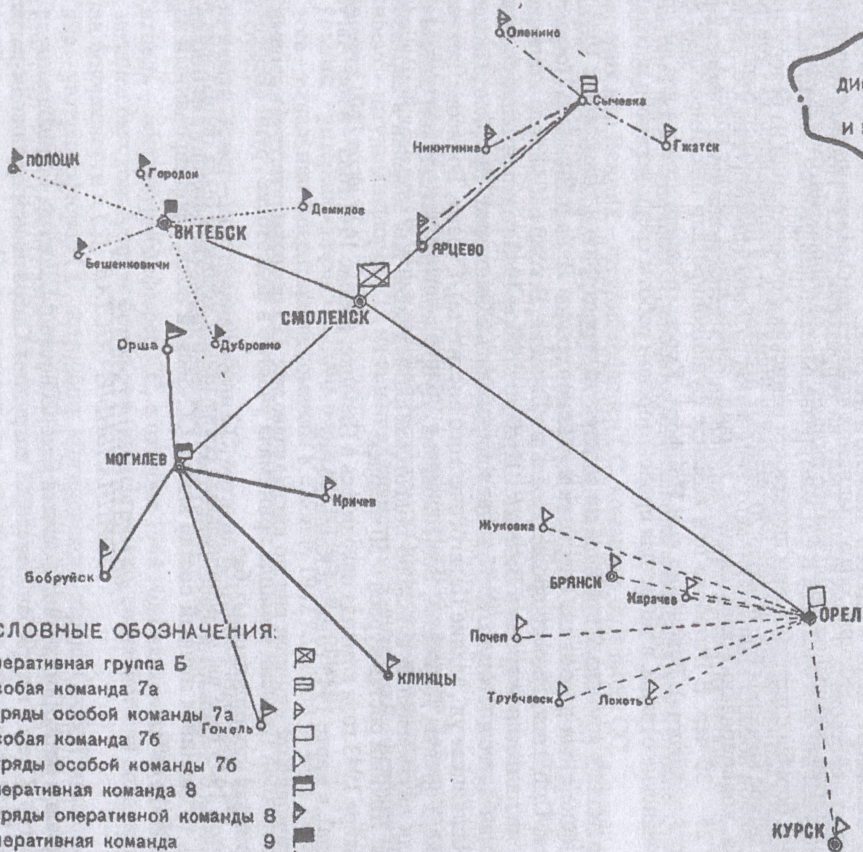

СХЕМА

ДИСЛОКАЦИИ ОПЕРАТИВНОЙ ГРУППЫ Б
ПОЛИЦИИ БЕЗОПАСНОСТИ И СД
И ЕЕ ПОДРАЗДЕЛЕНИЙ, ДЕЙСТВОВАВШИХ
при
АРМЕЙСКОЙ ГРУППИРОВКЕ
„МИТТЕ“

По состоянию на октябрь 1942 г.

УСЛОВНЫЕ ОБОЗНАЧЕНИЯ:

- Оперативная группа Б
- Особая команда 7а
- Отряды особой команды 7а
- Особая команда 7б
- Отряды особой команды 7б
- Оперативная команда 8
- Отряды оперативной команды 8
- Оперативная команда 9
- Отряды оперативной команды 9