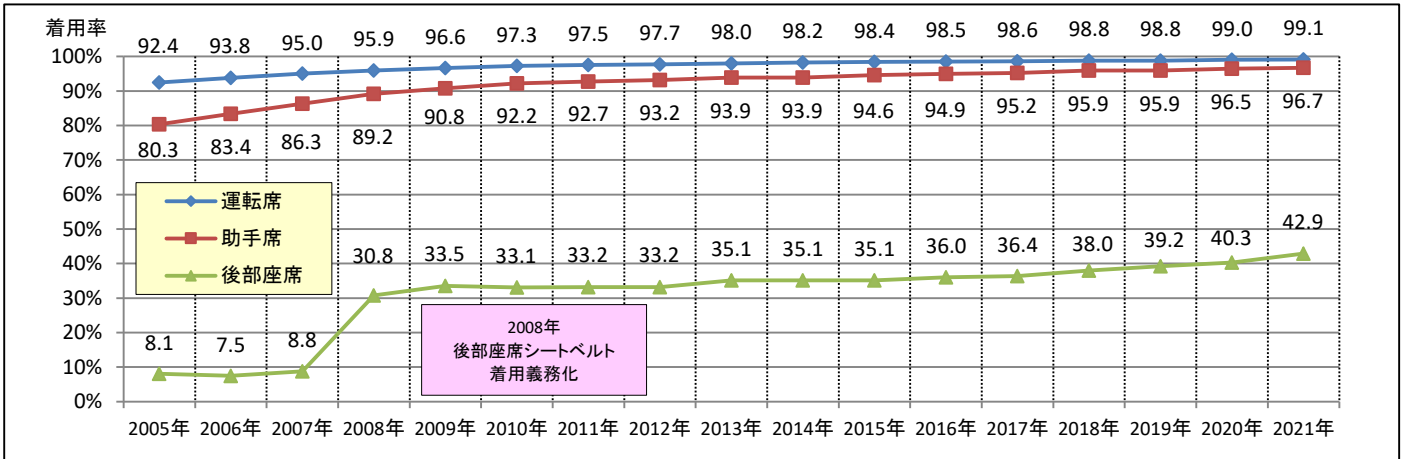

シートベルト着用状況全国調査(2021)

警察庁/日本自動車連盟(JAF)

■ 一般道路の着用率

調査箇所数	調査対象	着用	非着用	合計	着用率
781	運転者	300,018	2,796	302,814	99.1%
	助手席同乗者	45,106	1,536	46,642	96.7%
	後部座席同乗者	23,917	31,835	55,752	42.9%

■ 高速道路等の着用率

調査箇所数	調査対象	着用	非着用	合計	着用率
105	運転者	55,199	236	55,435	99.6%
	助手席同乗者	18,419	214	18,633	98.9%
	後部座席同乗者	10,308	3,309	13,617	75.7%

■ 一般道路における着用率の推移

■ 高速道路等における着用率の推移

■ 調査の概要

- 調査目的
シートベルトの着用状況を調査、公表することにより、シートベルト着用の促進を図ることを目的とする。
- 調査期間
2021年10月18日(月)～12月3日(金)
- 調査箇所
(1) 一般道路 : 全国781箇所
(2) 高速道路等 : 全国105箇所
- 調査人数
(1) 一般道路 : 運転者 302,814人 助手席同乗者 46,642人 後部座席同乗者 55,752人
(2) 高速道路等 : 運転者 55,435人 助手席同乗者 18,633人 後部座席同乗者 13,617人
- 調査方法
目視による
- 調査対象
(1) 対象車両
① 運転者・助手席同乗者: 軽自動車、小型自動車及び普通自動車(事業用自動車及び外部に荷台を有する貨物自動車を除く)
② 後部座席同乗者 : 乗用の、軽自動車、小型自動車及び乗車定員10人以下の普通自動車(事業用自動車を除く)
(2) 対象者
対象車両の運転者及び同乗者(幼児及び着用免除事由該当者を除く)