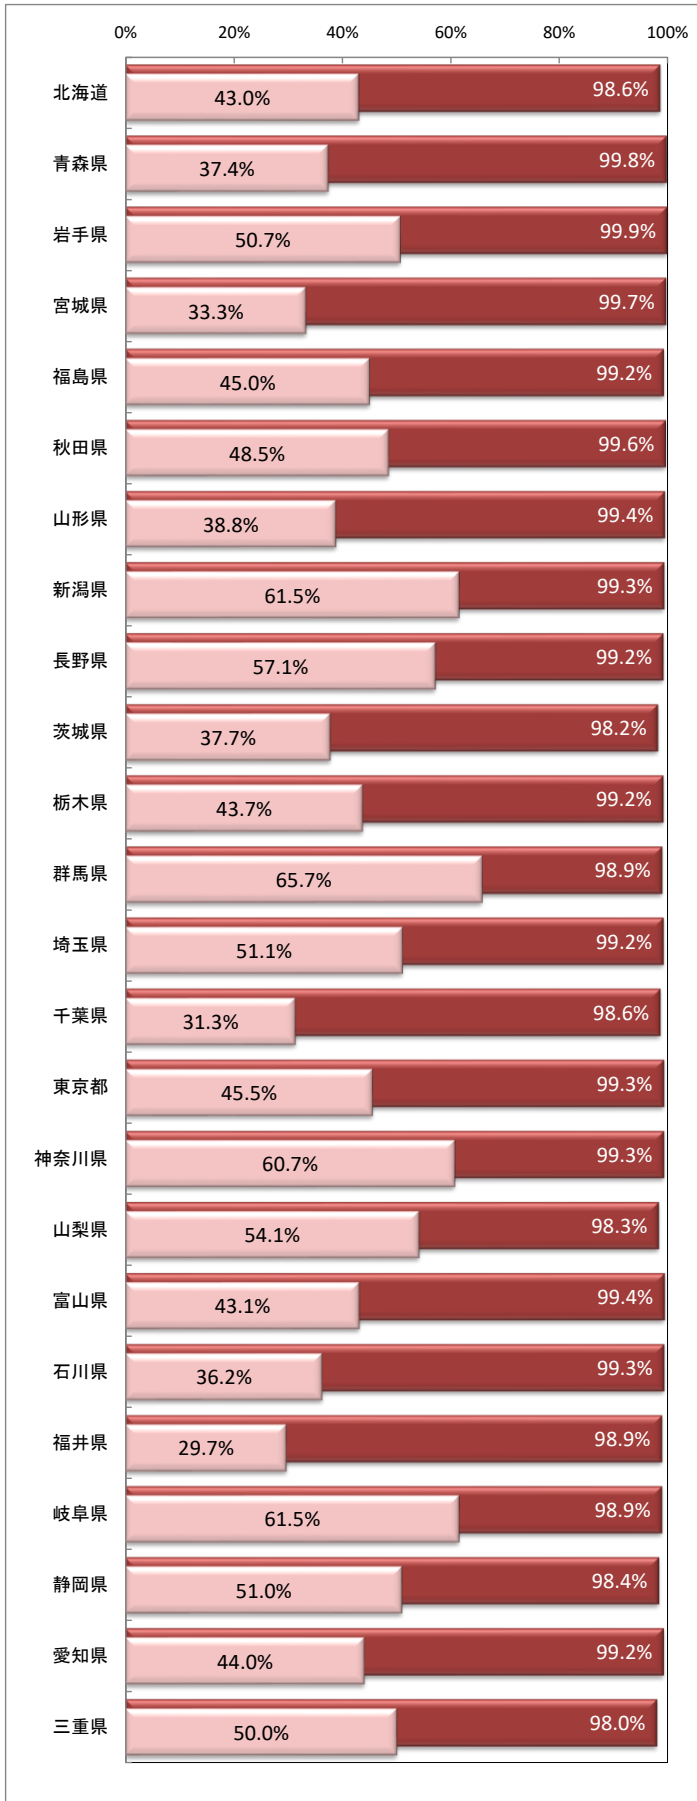

一般道路 都道府県別の運転者・後部座席同乗者の着用率

[凡例]
濃色表示は「運転者」、淡色表示は「後部座席同乗者」