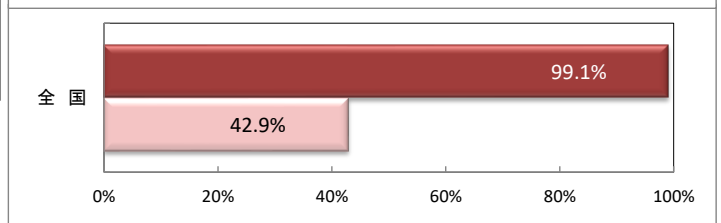

一般道路 都道府県別の運転者・後部座席同乗者の着用率

[凡例]
濃色表示は「運転者」、淡色表示は「後部座席同乗者」