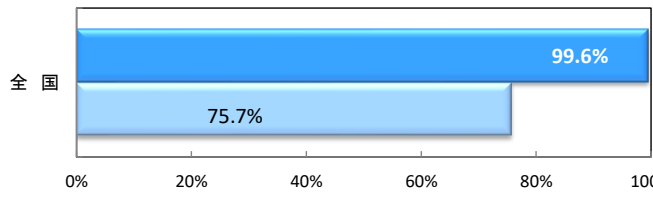

高速道路等 都道府県別の運転者・後部座席同乗者の着用率

[凡例]
濃色表示は「運転者」、淡色表示は「後部座席同乗者」