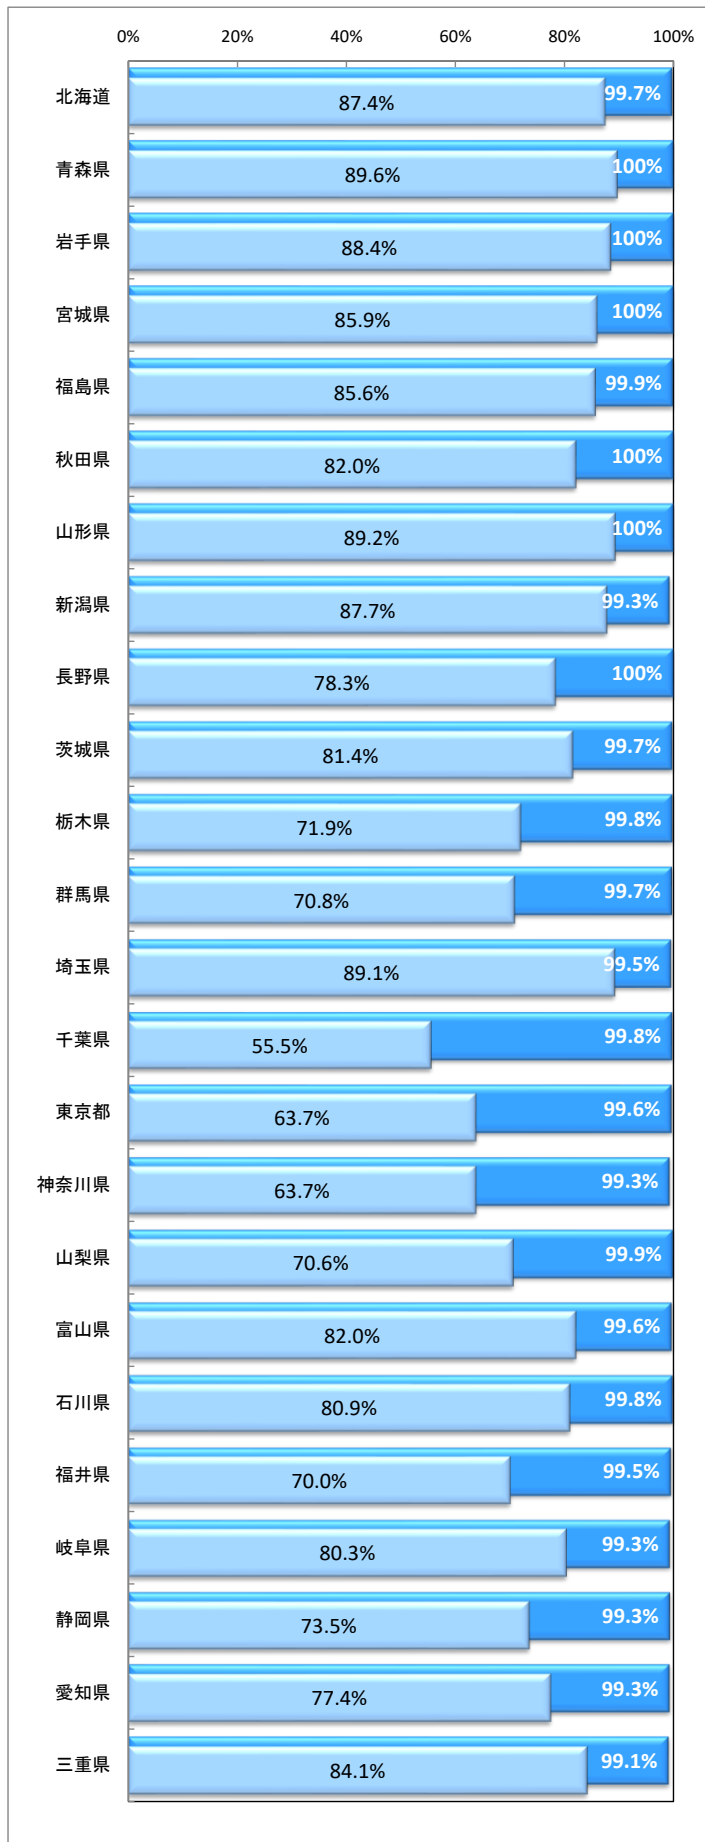

高速道路等 都道府県別の運転者・後部座席同乗者の着用率

[凡例]
濃色表示は「運転者」、淡色表示は「後部座席同乗者」