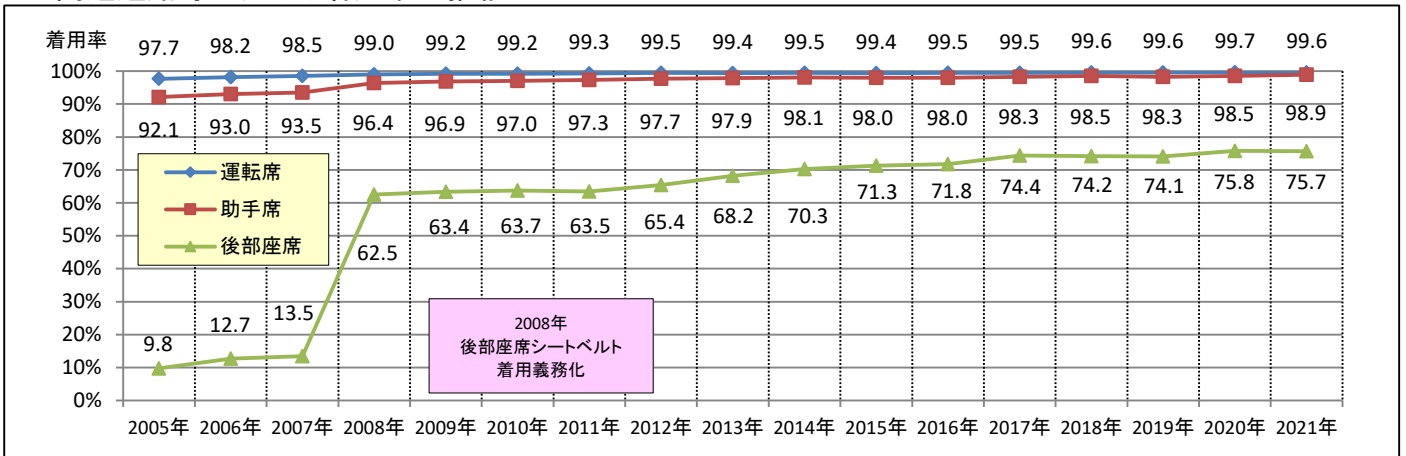

シートベルト着用状況全国調査(2021)

警察庁/日本自動車連盟(JAF)

■ 一般道路の着用率

調査箇所数	調査対象	着用	非着用	合計	着用率
781	運転者	300,018	2,796	302,814	99.1%
	助手席同乗者	45,106	1,536	46,642	96.7%
	後部座席同乗者	23,917	31,835	55,752	42.9%

■ 高速道路等の着用率

調査箇所数	調査対象	着用	非着用	合計	着用率
105	運転者	55,199	236	55,435	99.6%
	助手席同乗者	18,419	214	18,633	98.9%
	後部座席同乗者	10,308	3,309	13,617	75.7%

■ 一般道路における着用率の推移

■ 高速道路等における着用率の推移

■ 調査の概要

- 調査目的
シートベルトの着用状況を調査、公表することにより、シートベルト着用の促進を図ることを目的とする。
- 調査期間
2021年10月18日(月)～12月3日(金)
- 調査箇所
(1) 一般道路 : 全国781箇所
(2) 高速道路等 : 全国105箇所
- 調査人数
(1) 一般道路 : 運転者 302,814人 助手席同乗者 46,642人 後部座席同乗者 55,752人
(2) 高速道路等 : 運転者 55,435人 助手席同乗者 18,633人 後部座席同乗者 13,617人
- 調査方法
目視による
- 調査対象
(1) 対象車両
① 運転者・助手席同乗者: 軽自動車、小型自動車及び普通自動車(事業用自動車及び外部に荷台を有する貨物自動車を除く)
② 後部座席同乗者 : 乗用の、軽自動車、小型自動車及び乗車定員10人以下の普通自動車(事業用自動車を除く)
(2) 対象者
対象車両の運転者及び同乗者(幼児及び着用免除事由該当者を除く)