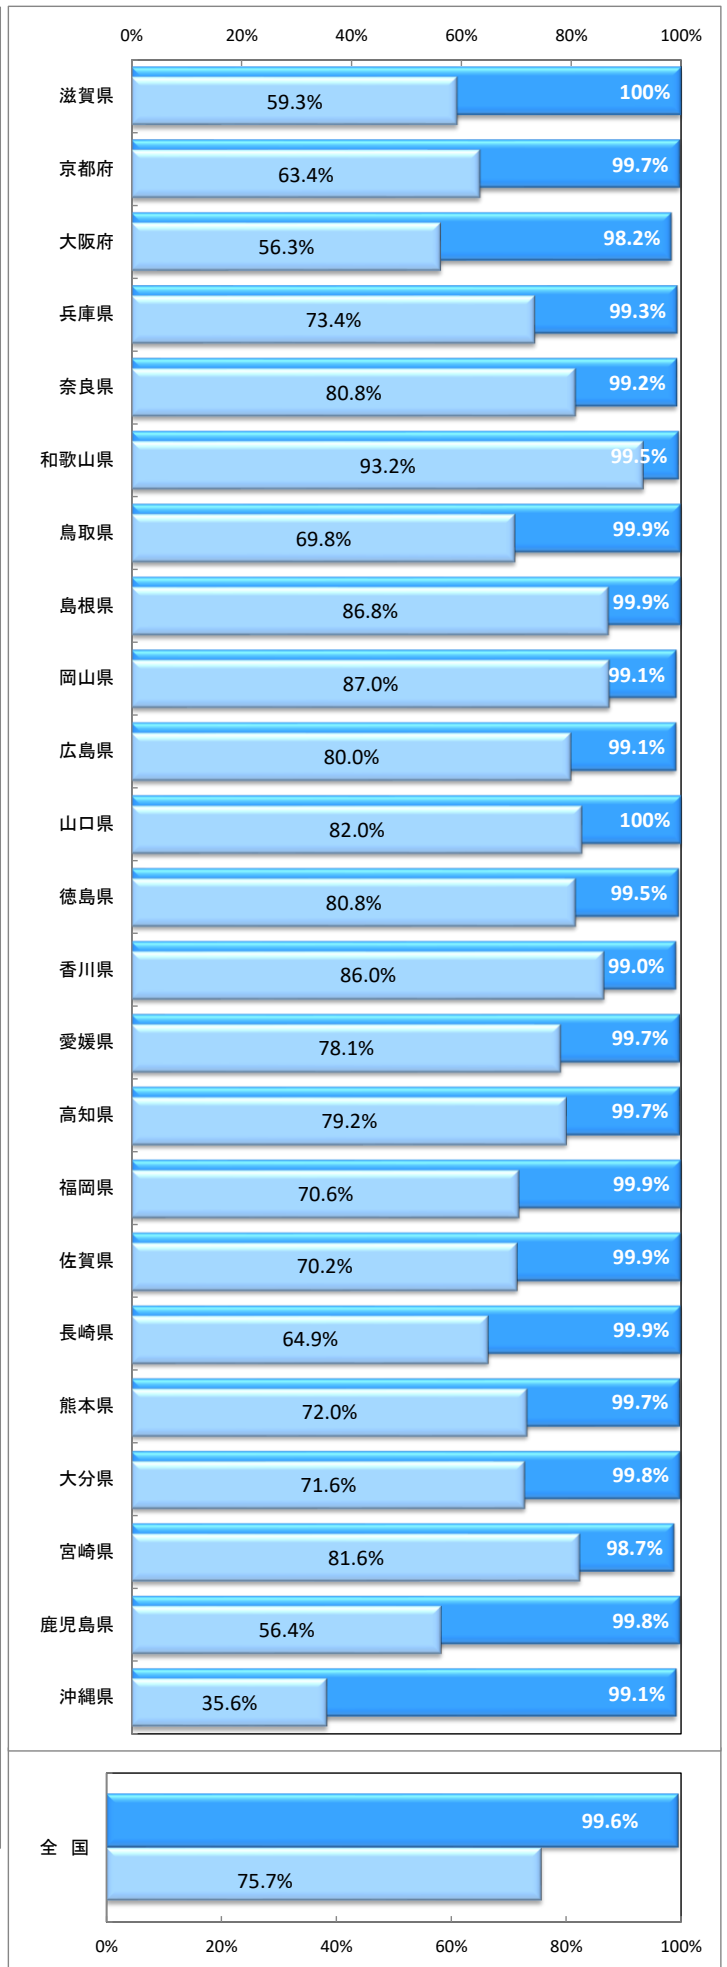

高速道路等 都道府県別の運転者・後部座席同乗者の着用率

[凡例]
濃色表示は「運転者」、淡色表示は「後部座席同乗者」