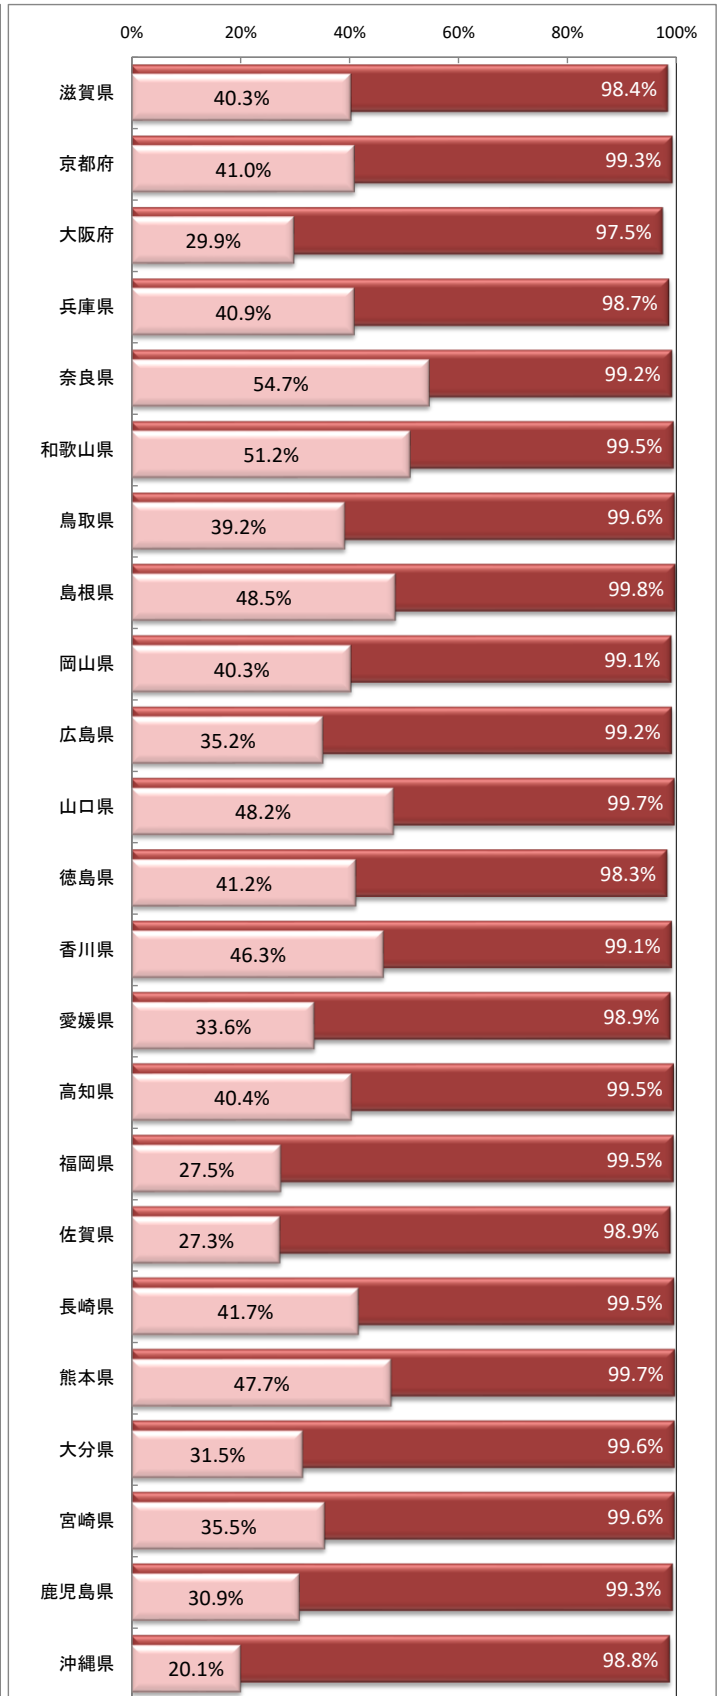

一般道路 都道府県別の運転者・後部座席同乗者の着用率

[凡例]
濃色表示は「運転者」、淡色表示は「後部座席同乗者」