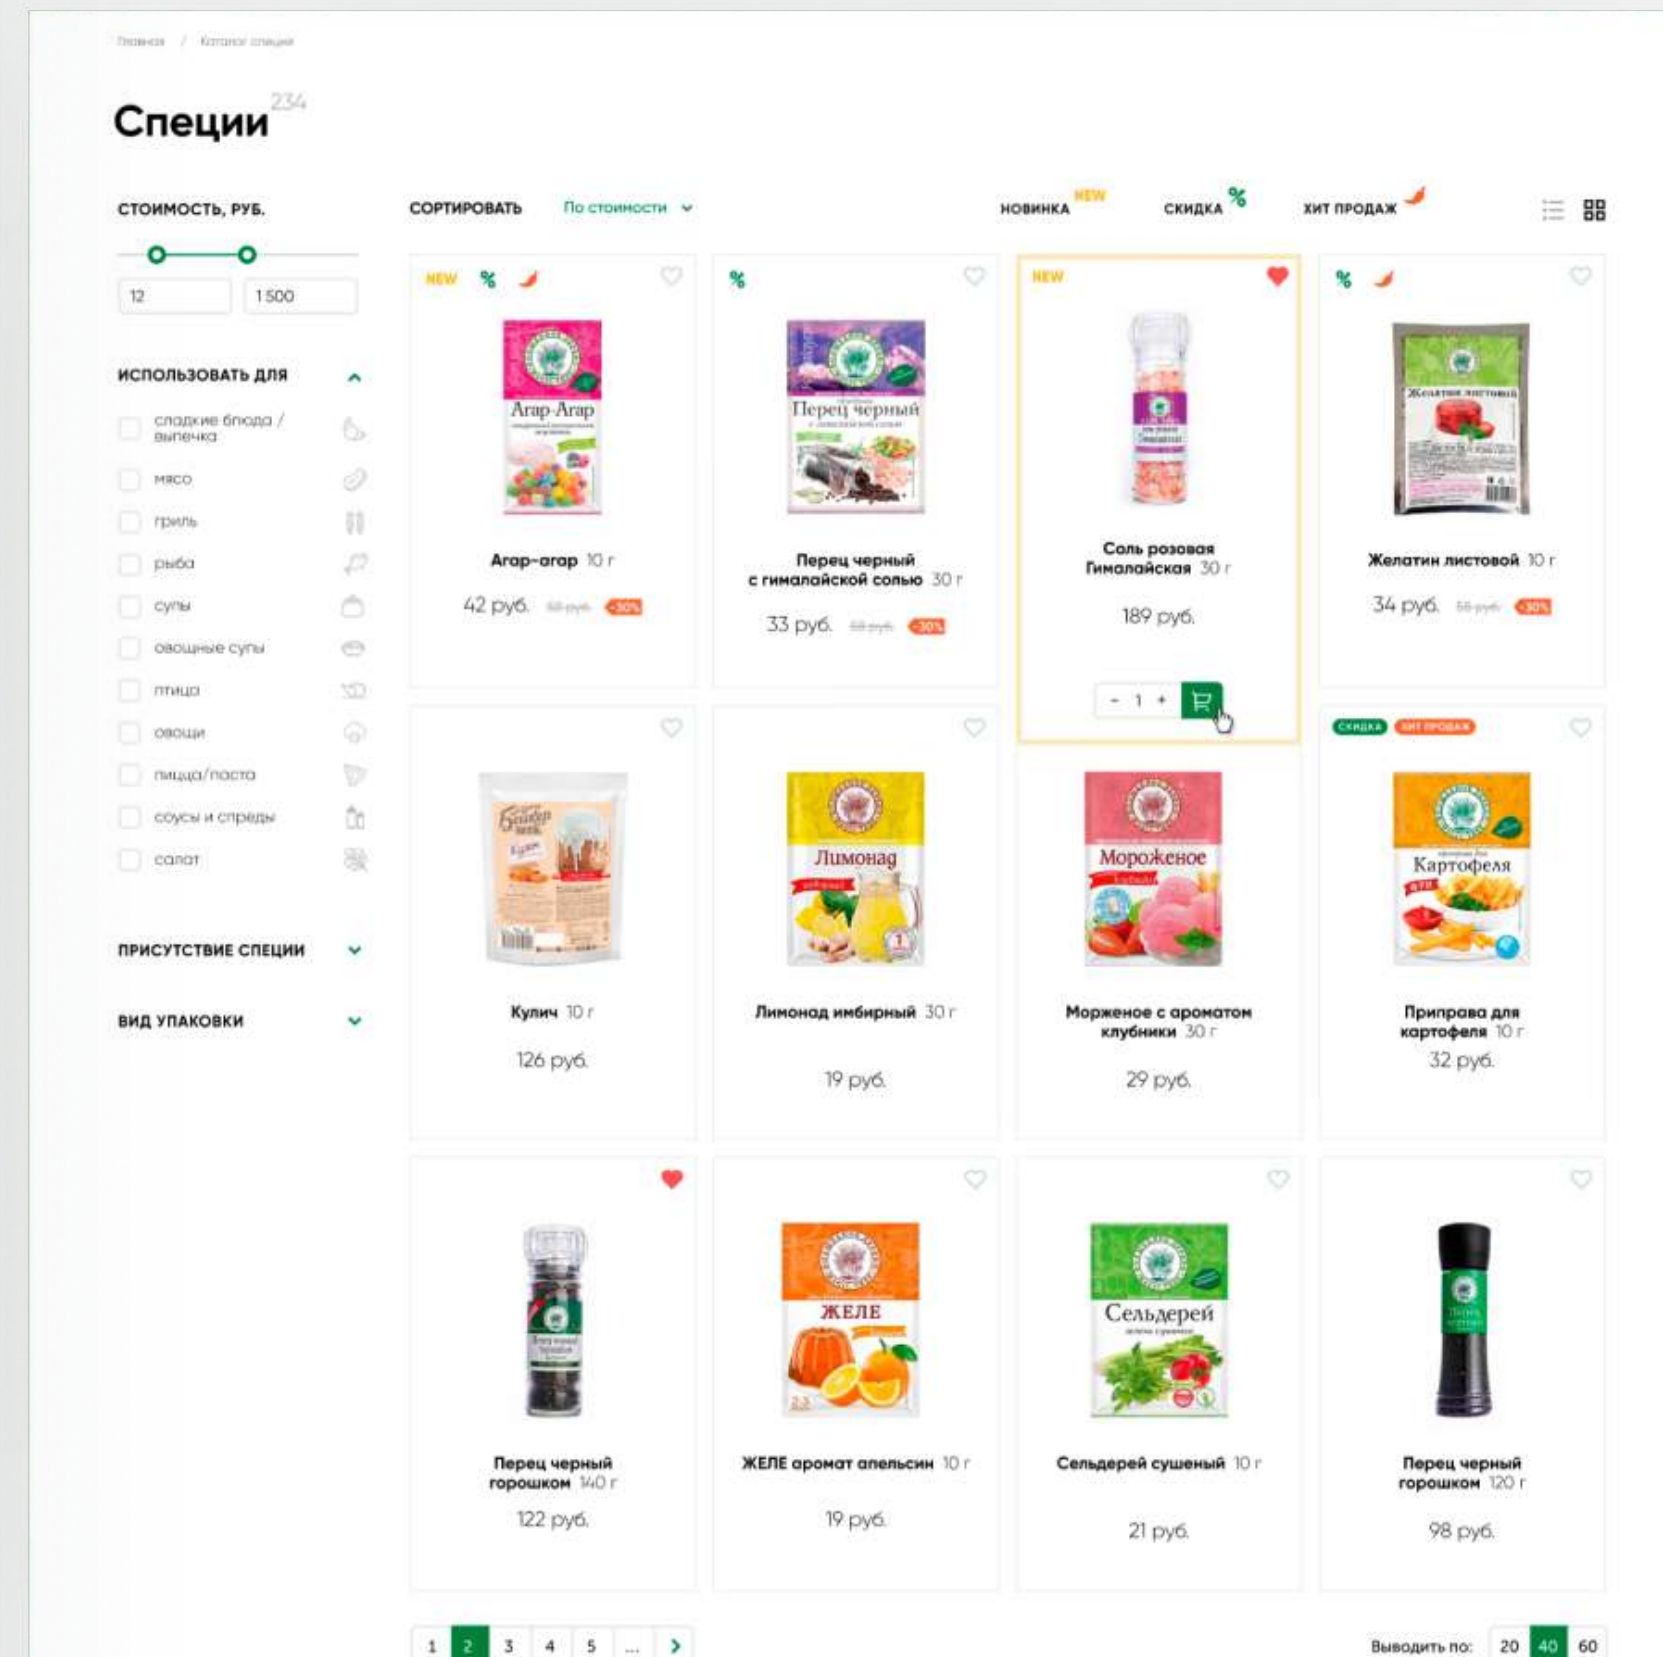

«Волшебное дерево» является одним из лидеров российского рынка в производстве фасованных специй, приправ и пряностей. За 20 лет компания заслужила репутацию надежного поставщика, а продукция торговой марки «Волшебное дерево» пользуется неизменным спросом и любовью покупателей.

Сезонные предложения и новинки

Новинки

Популярные разделы каталога

Популярные разделы каталога

Производство

Высококачественное сырьё, современные упаковочные материалы и оборудование обеспечивают наивысшее качество нашей