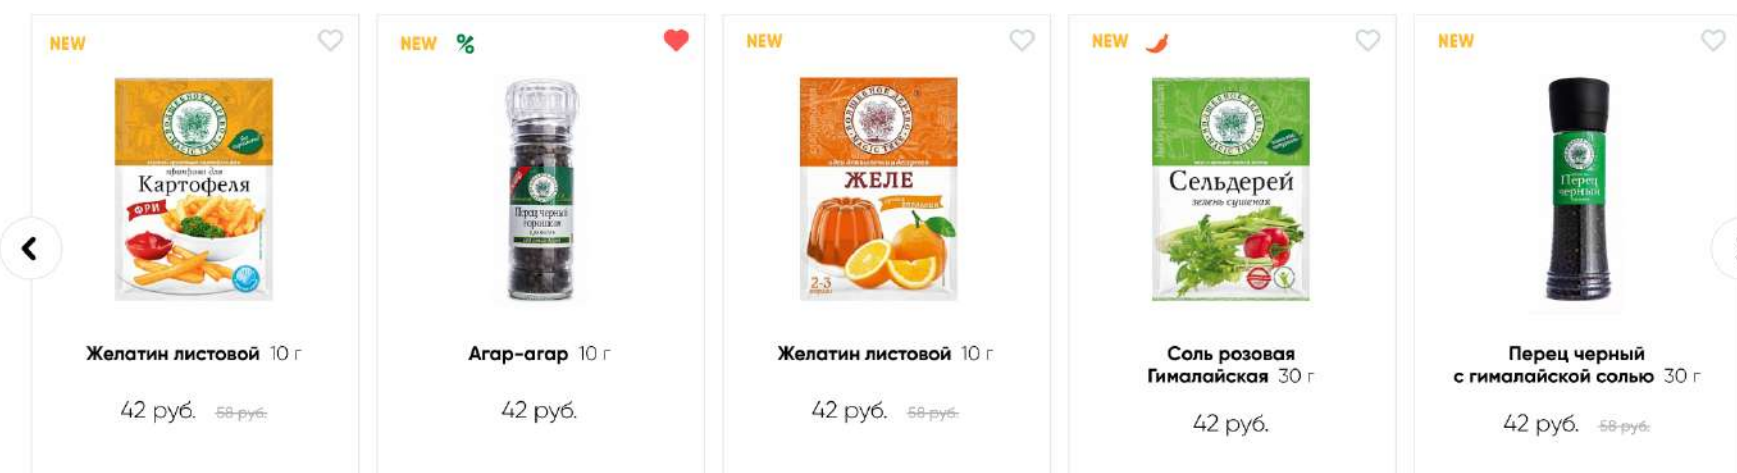

Новинки

Популярные разделы каталога