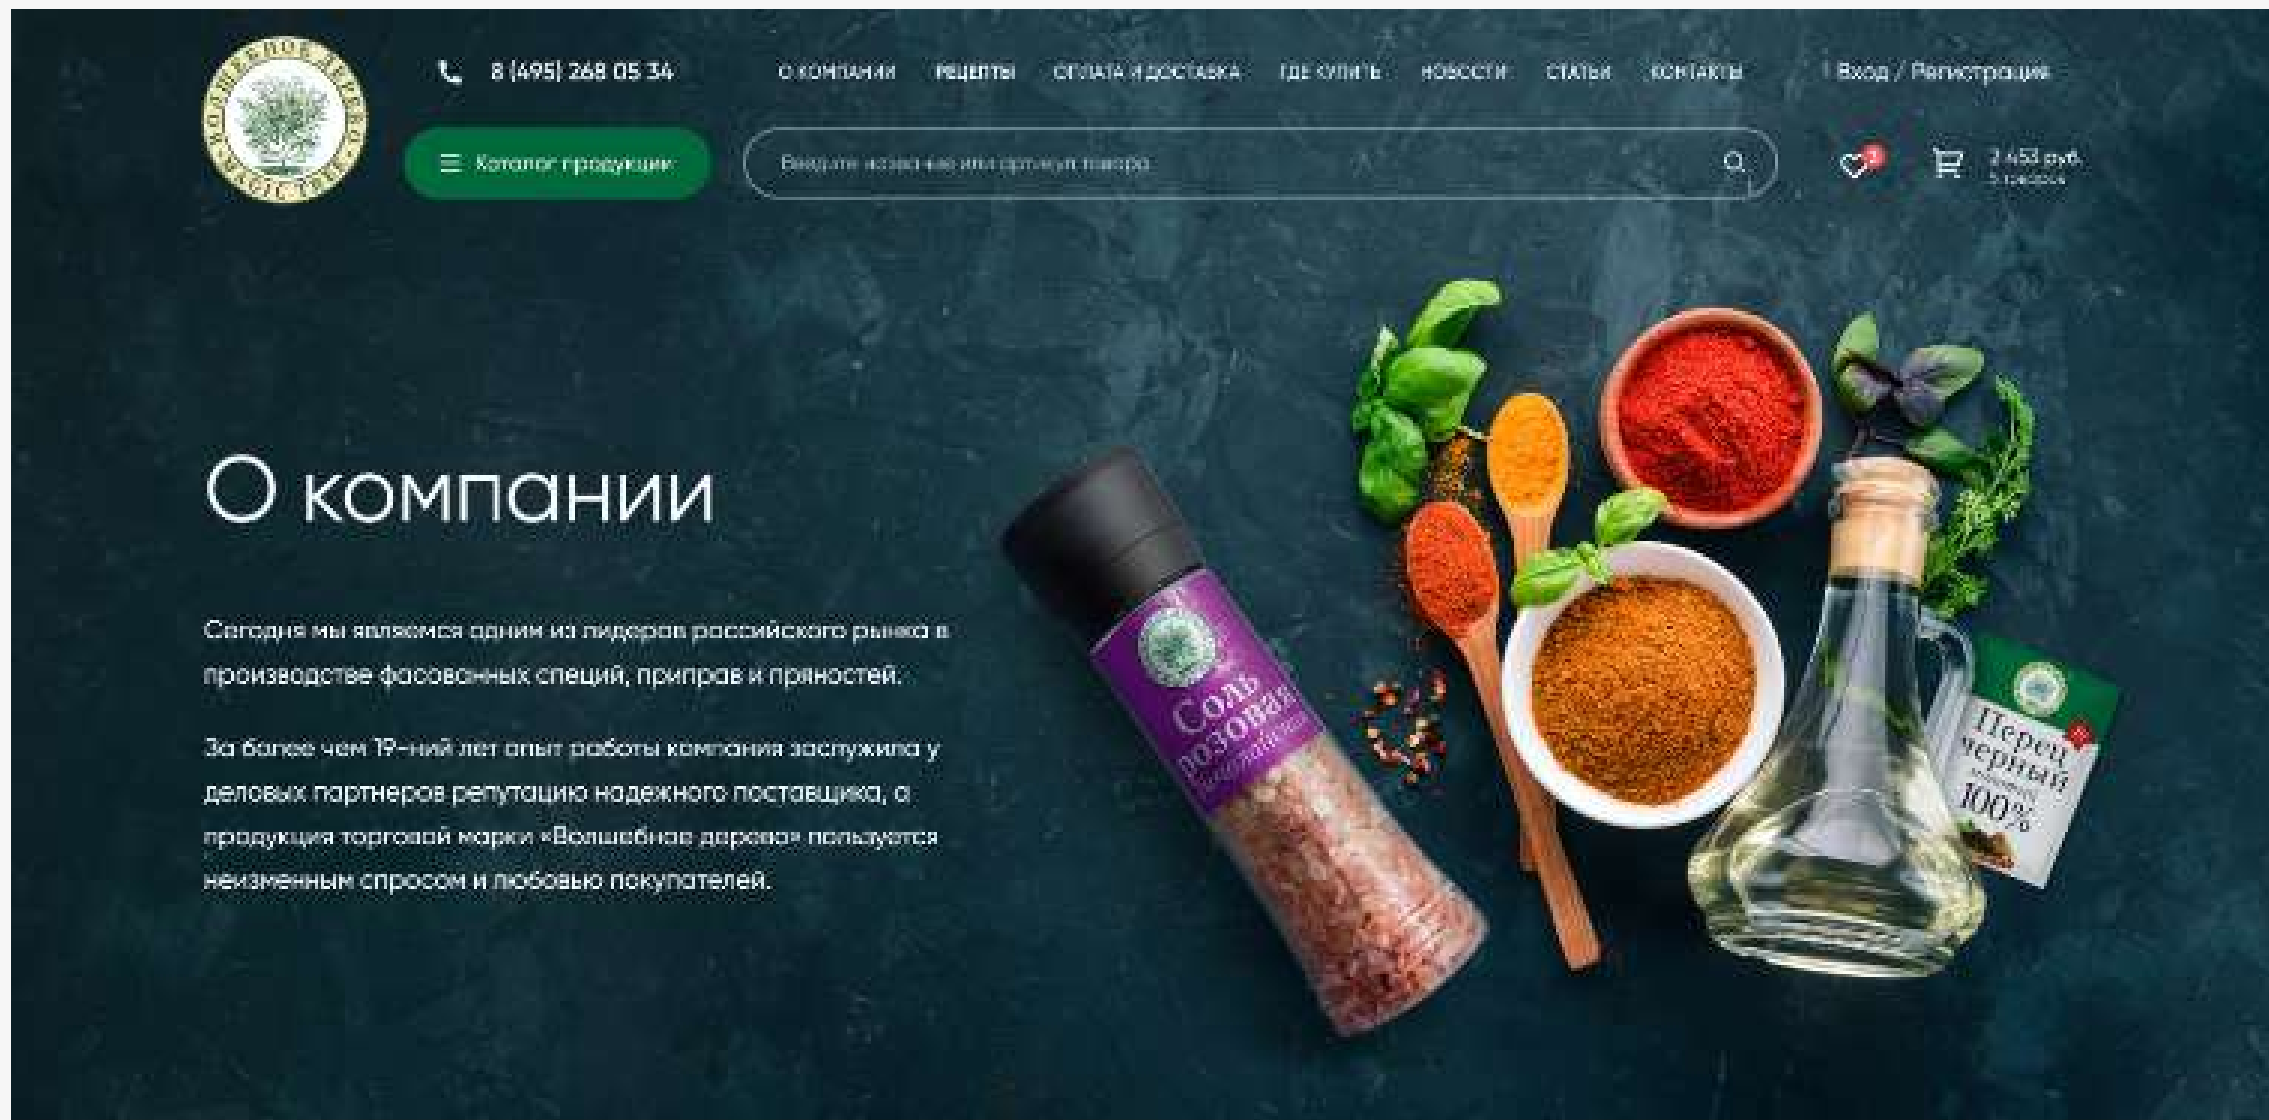

Мы объединили два существующих сайта компании: корпоративный и интернет-магазин в один полноценный e-commerce проект с акцентом на продажу товаров.

В карточке товаров все самое важное для покупателя уместается на первом экране.