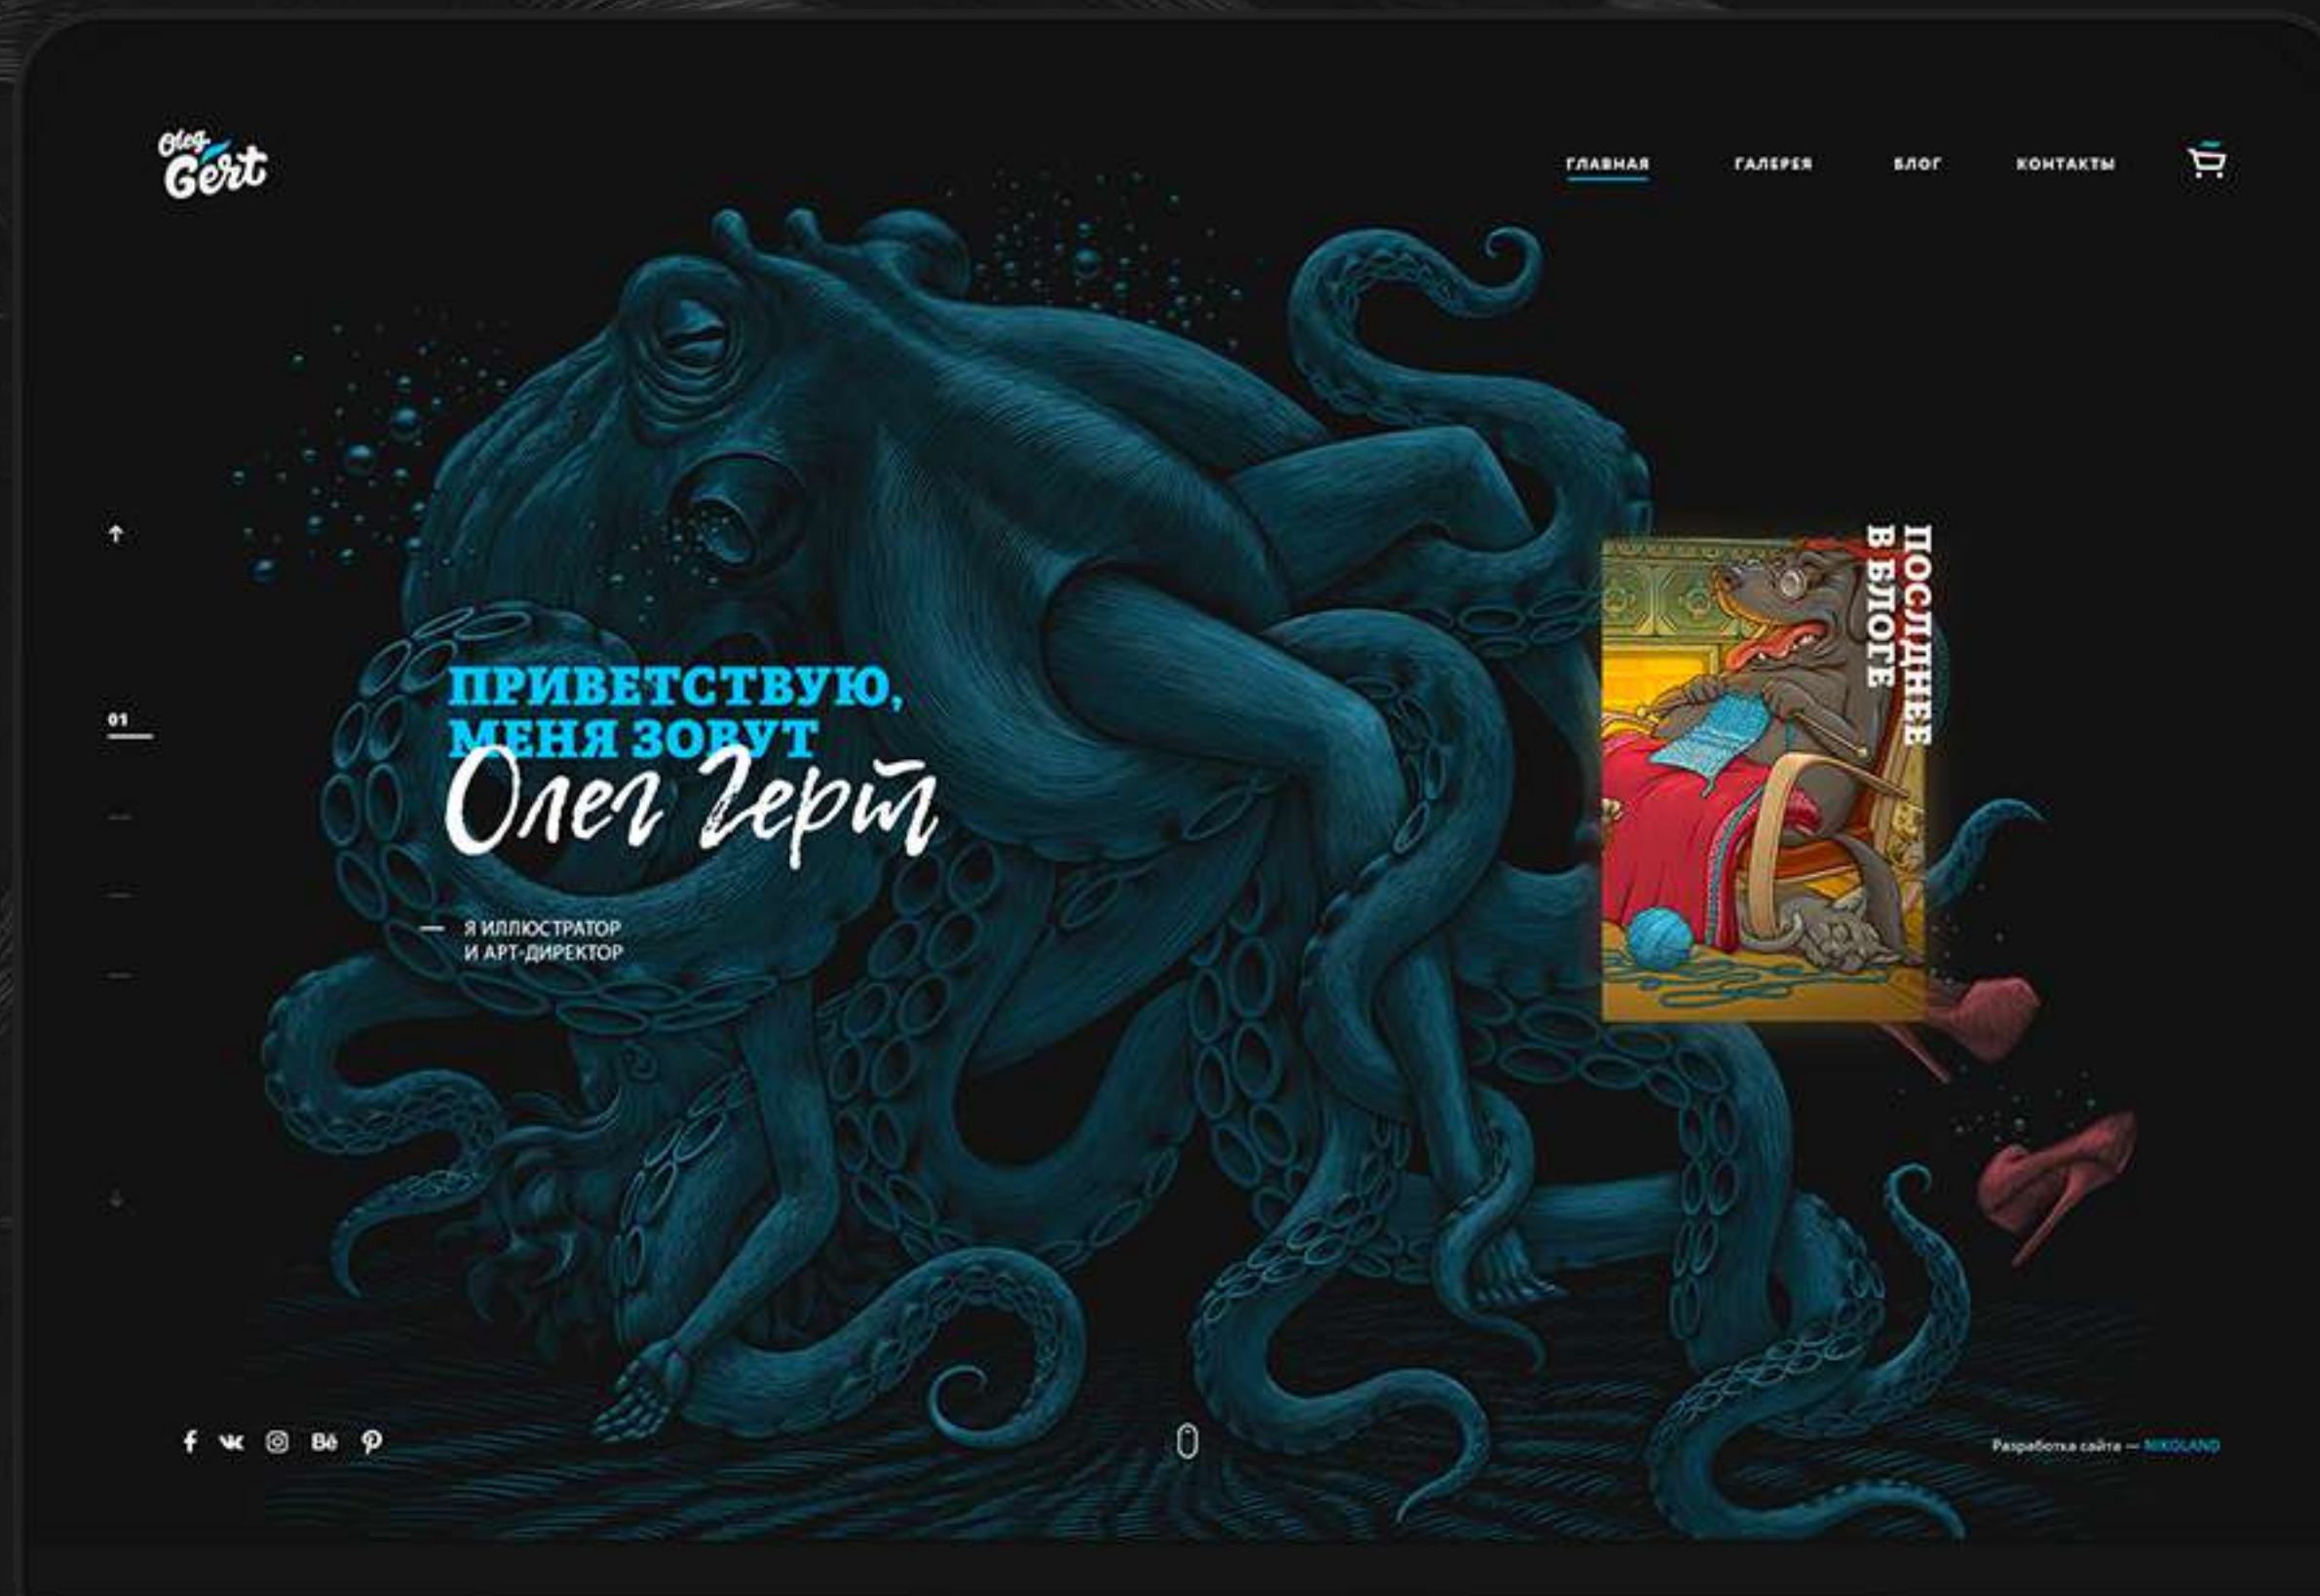

OLEG GERT

Персональный сайт одного из сильнейших иллюстраторов России

ЧТО СДЕЛАНО:

- ✓ Дизайн
- ✓ Адаптивная верстка
- ✓ Реализация на WordPress

Золотой сайт
1-ое место

CSSDA
Special Kudos

AWWWARDS
Honorable mention