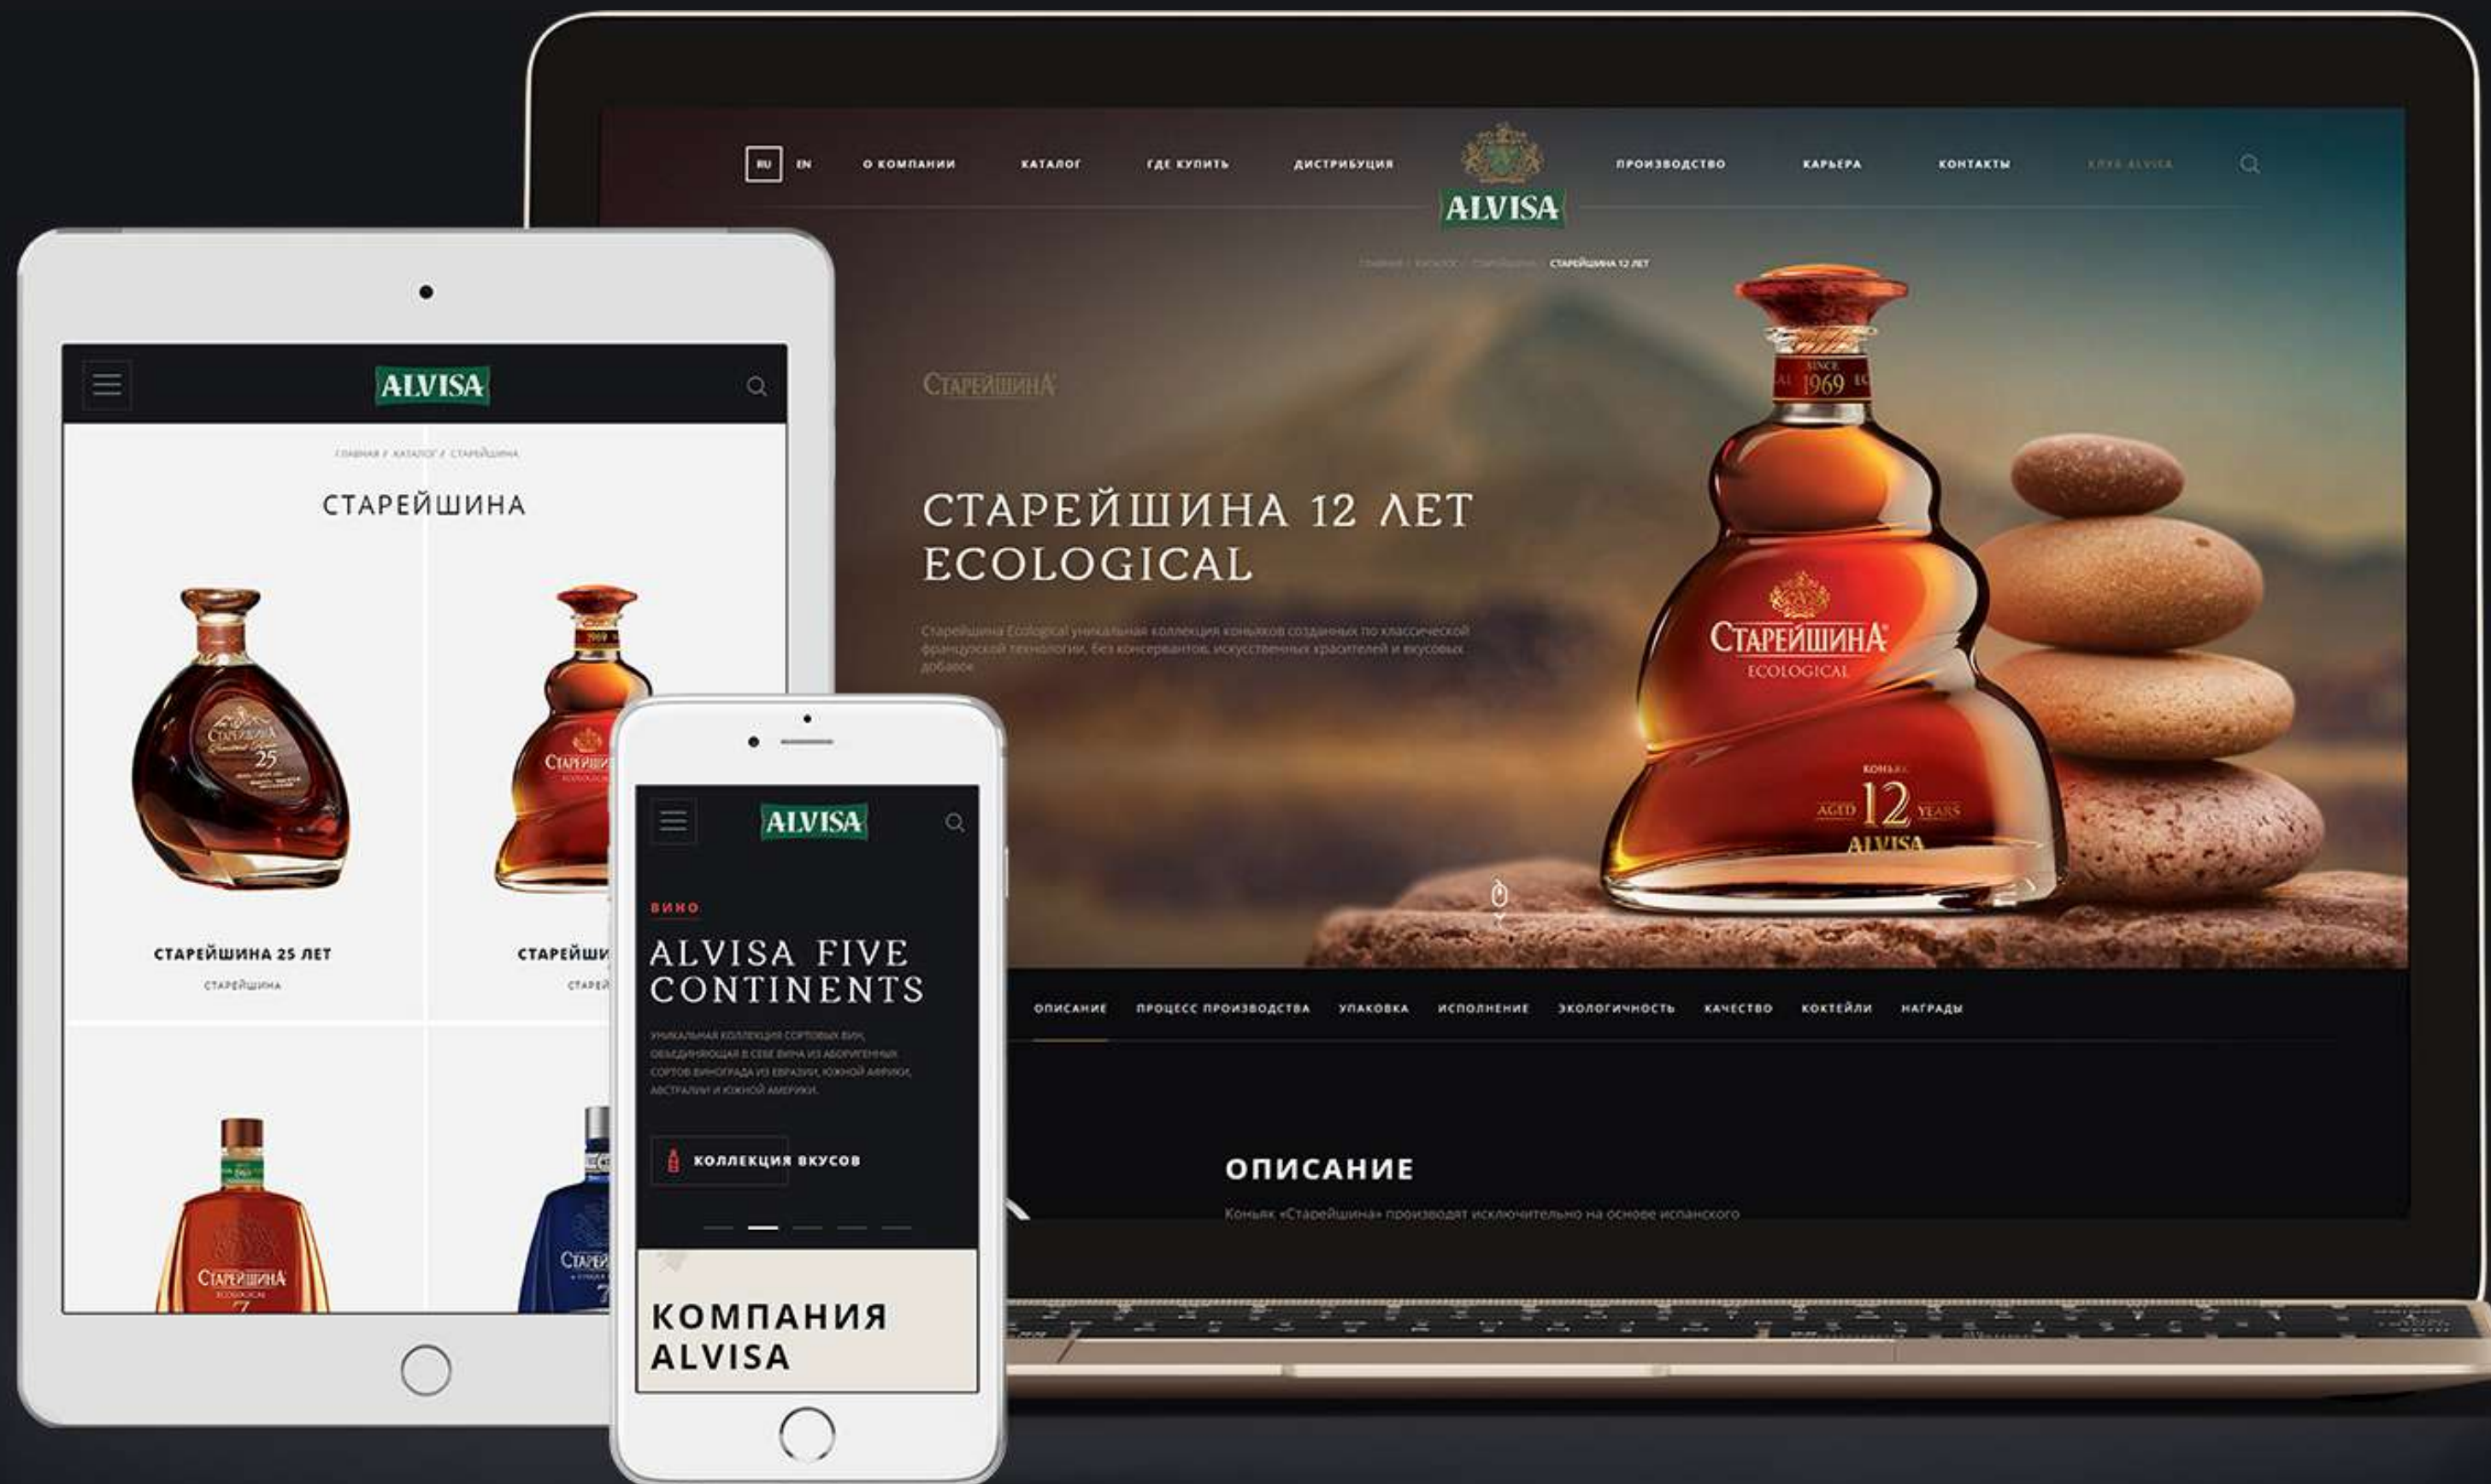

Tagline Awards
1-ое место

CSSDA
Special Kudos

Международная алкогольная компания с производственными активами в России и Испании и транснациональной системой дистрибуции.

В проекте применено много технологических решений, направленных на комфортное посещение сайта: анимация появления, цикличная навигация внутри разделов, удобное отображение на экранах мобильных телефонов, оптимизация по скорости загрузки страниц сайта