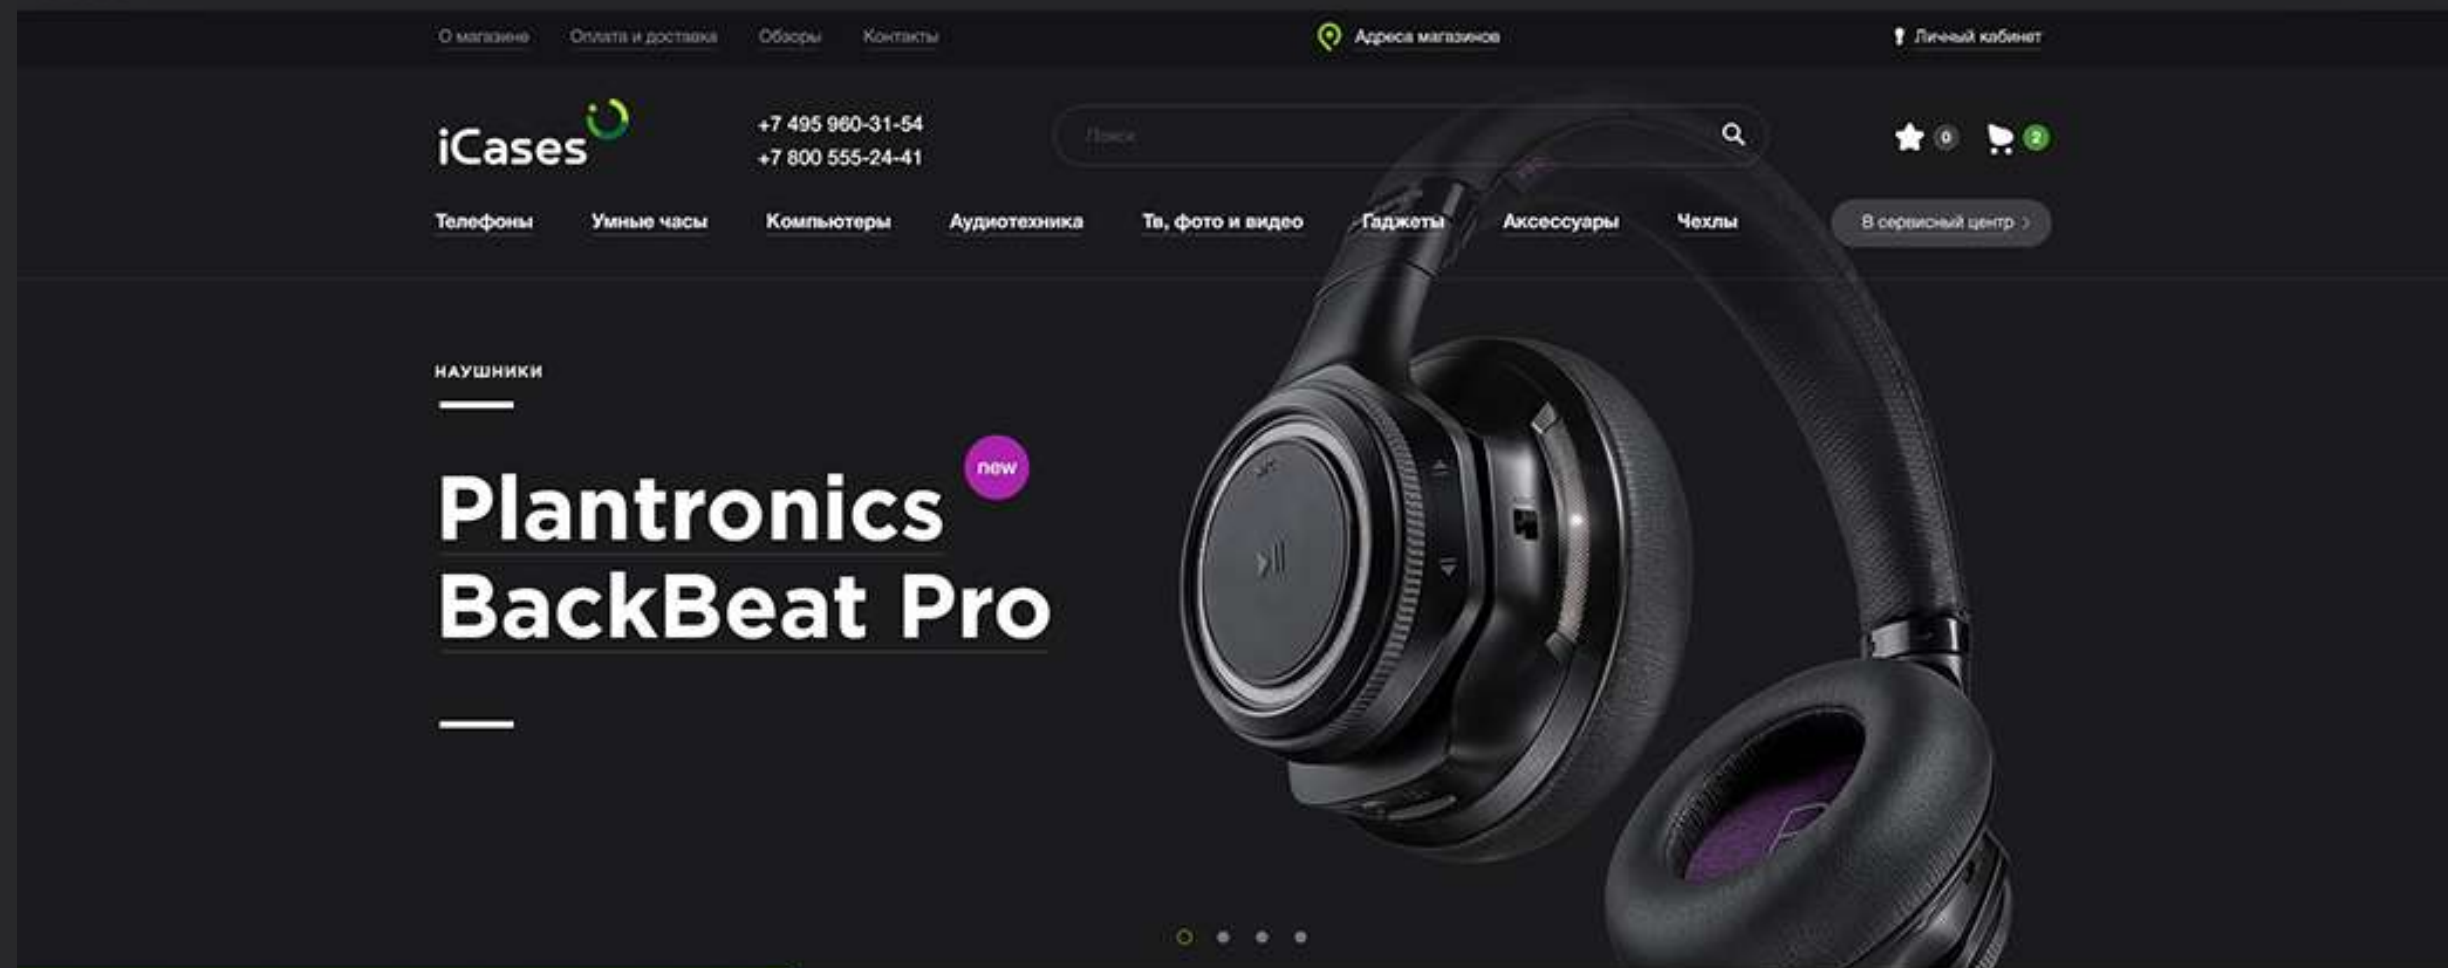

Спроектировали все ключевые страницы интернет-магазина, продумали каталог, карту товара, корзину.

Внедрили все современные технологии, придумали множество технологических фишек (например, динамический логотип, который изменяется при наведении на разделы сайта).