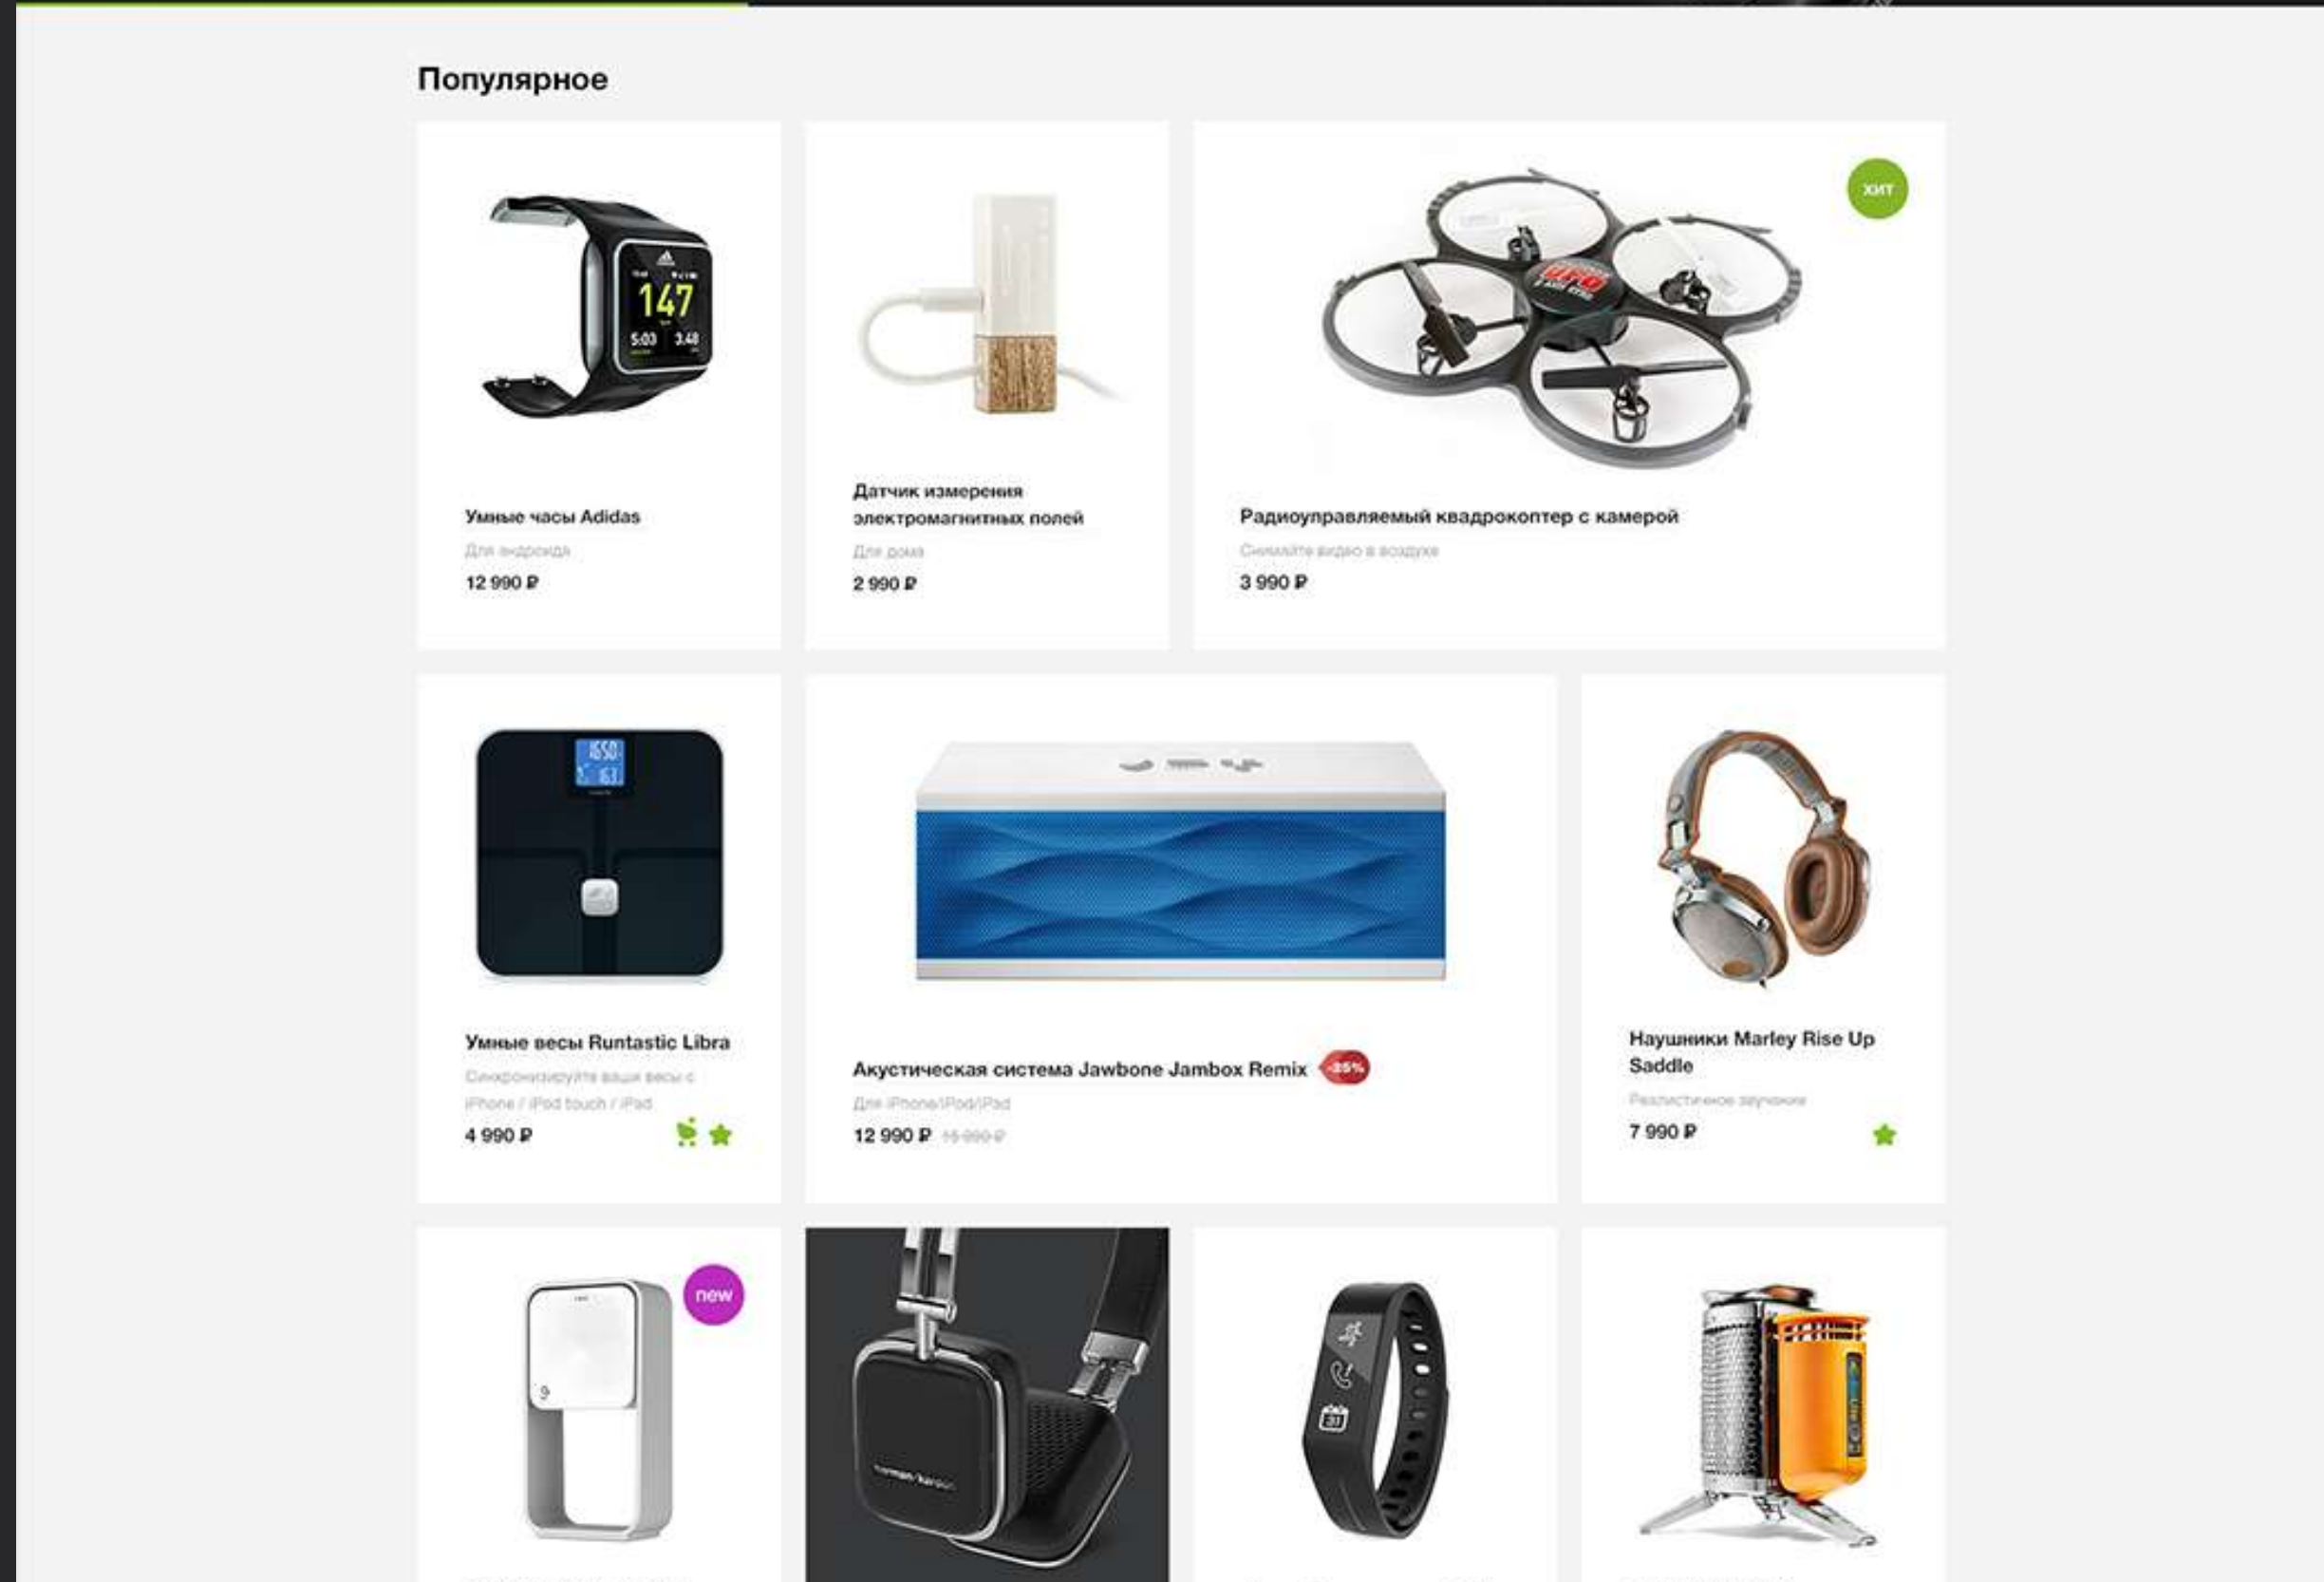

Спроектировали все ключевые страницы интернет-магазина, продумали каталог, карту товара, корзину.

Внедрили все современные технологии, придумали множество технологических фишек (например, динамический логотип, который изменяется при наведении на разделы сайта).