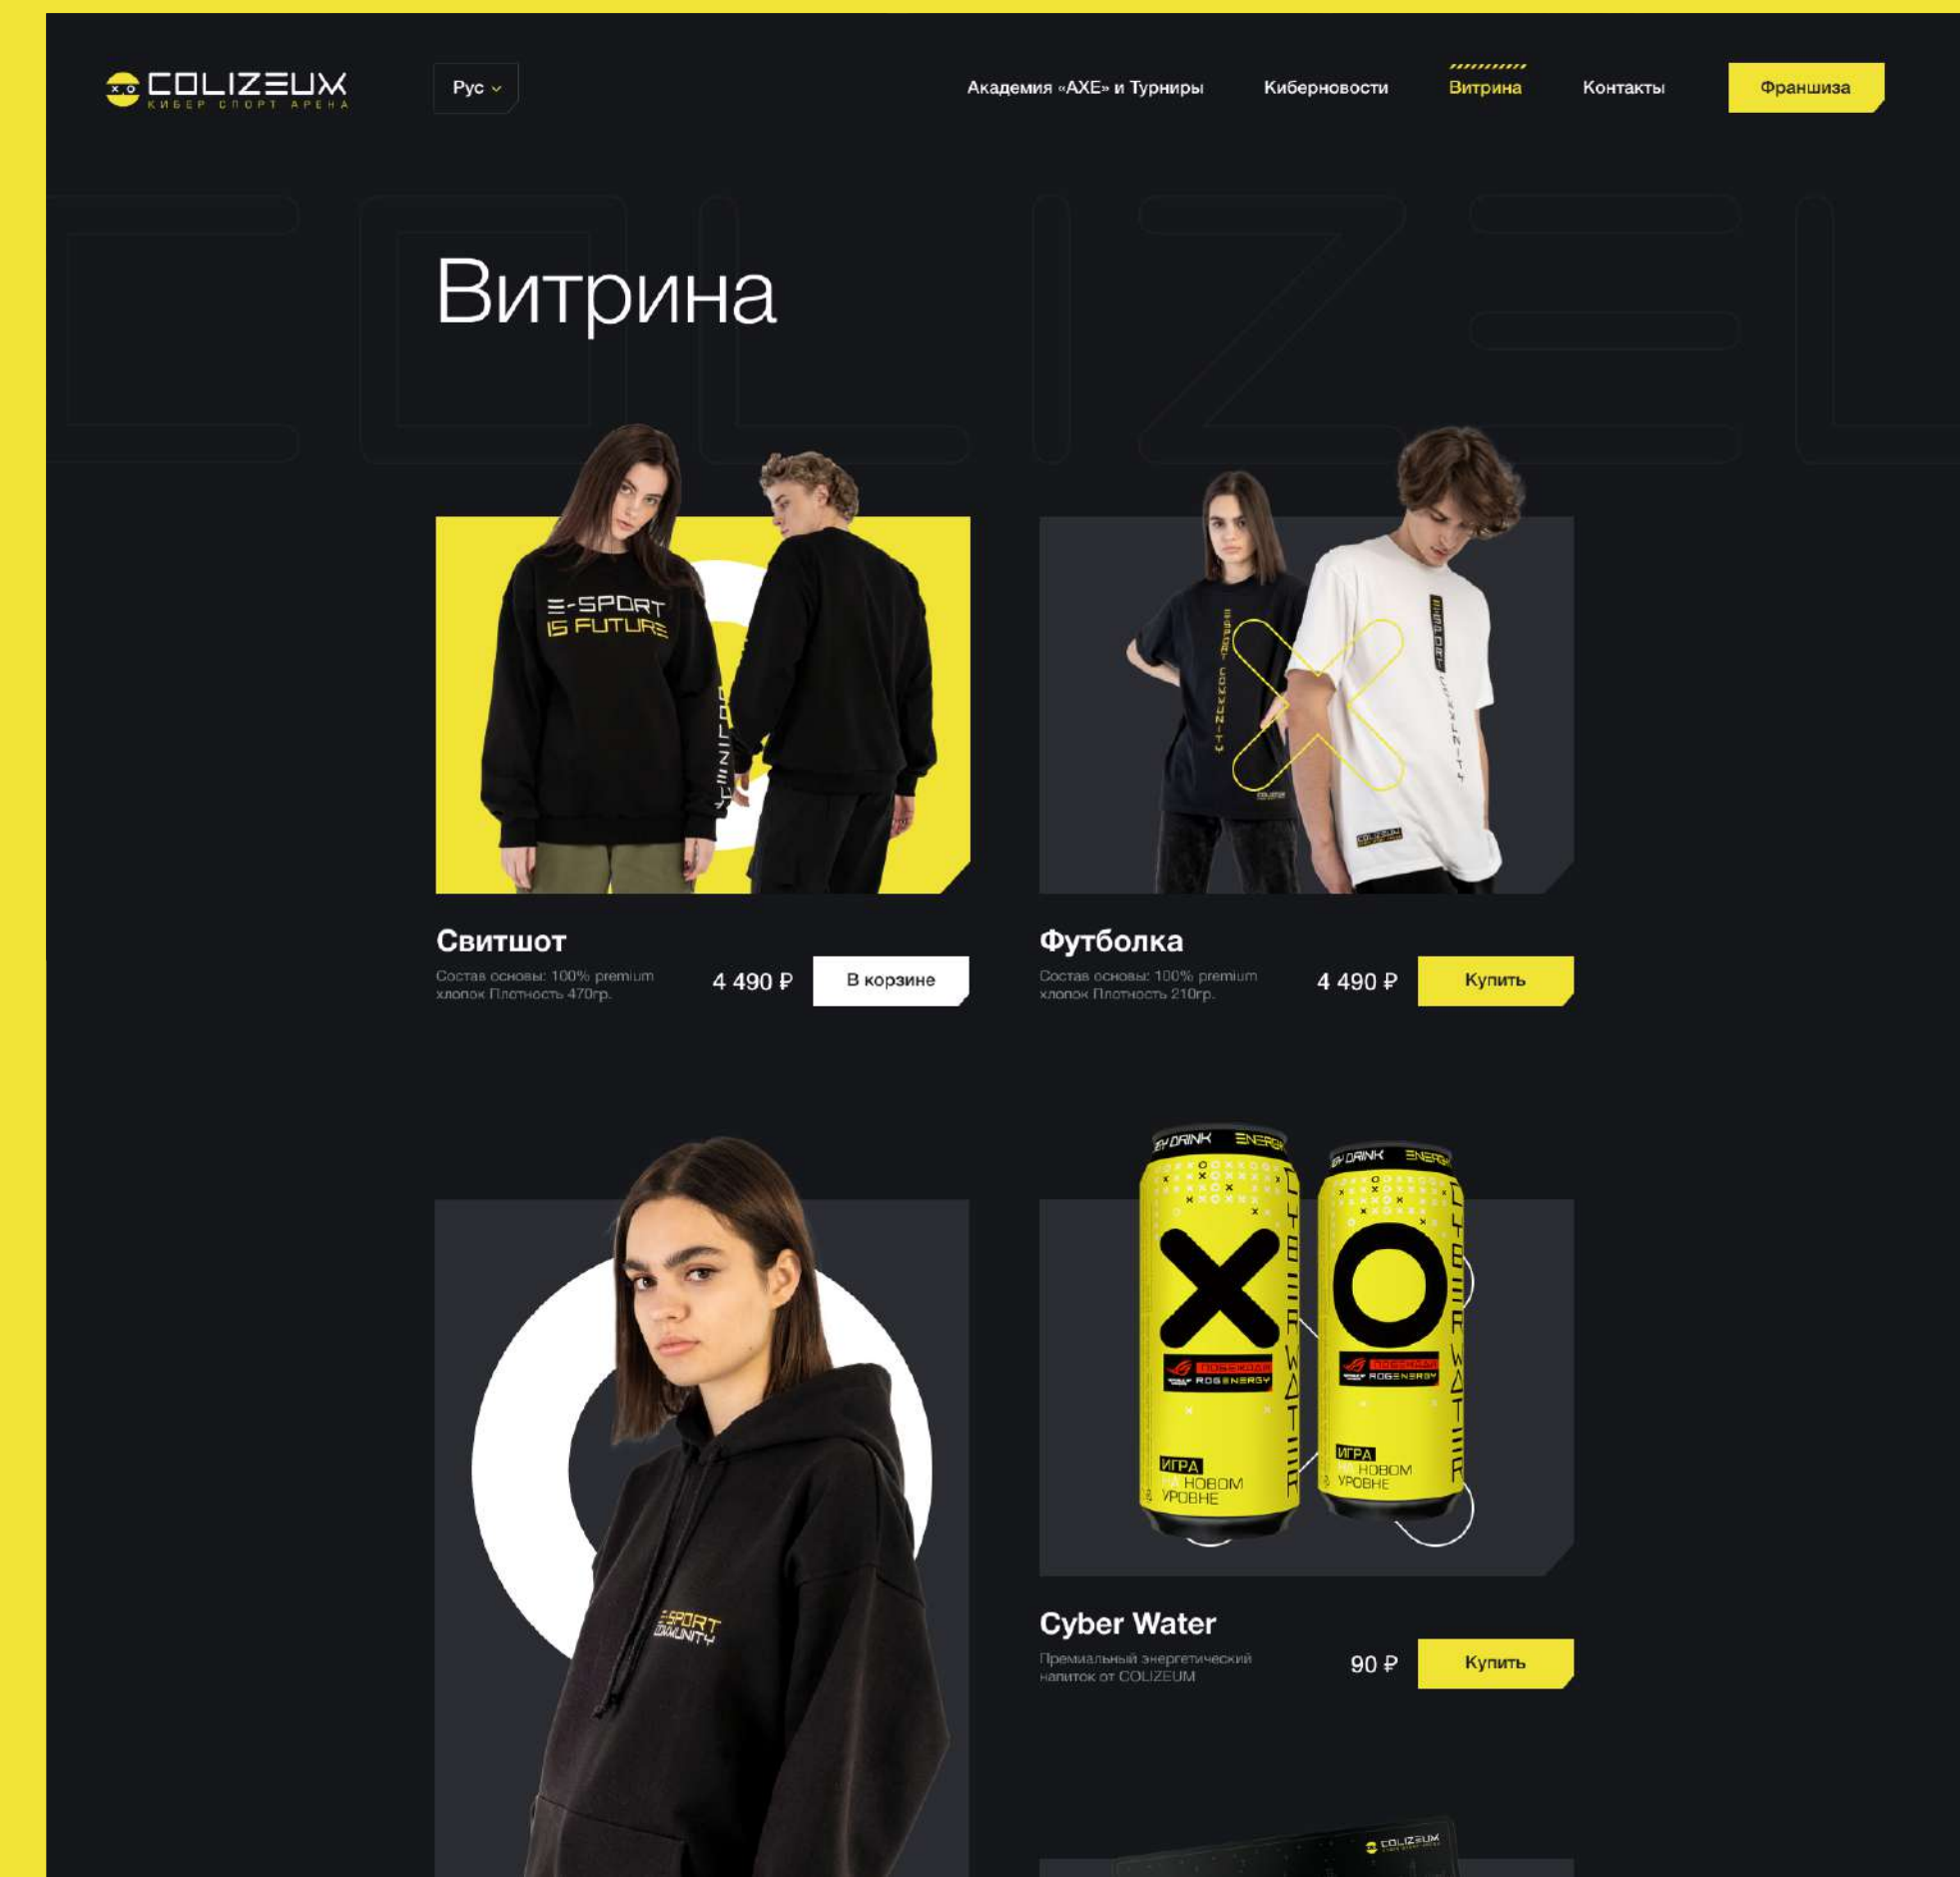

ДЛЯ ФАНАТОВ COLIZEUM ЕСТЬ РАЗДЕЛ С МЕРЧЕМ, В КОТОРОМ МОЖНО ПРИОБРЕСТИ ПРОДУКЦИЮ КОМПАНИИ И ИХ ПАРТНЕРОВ.