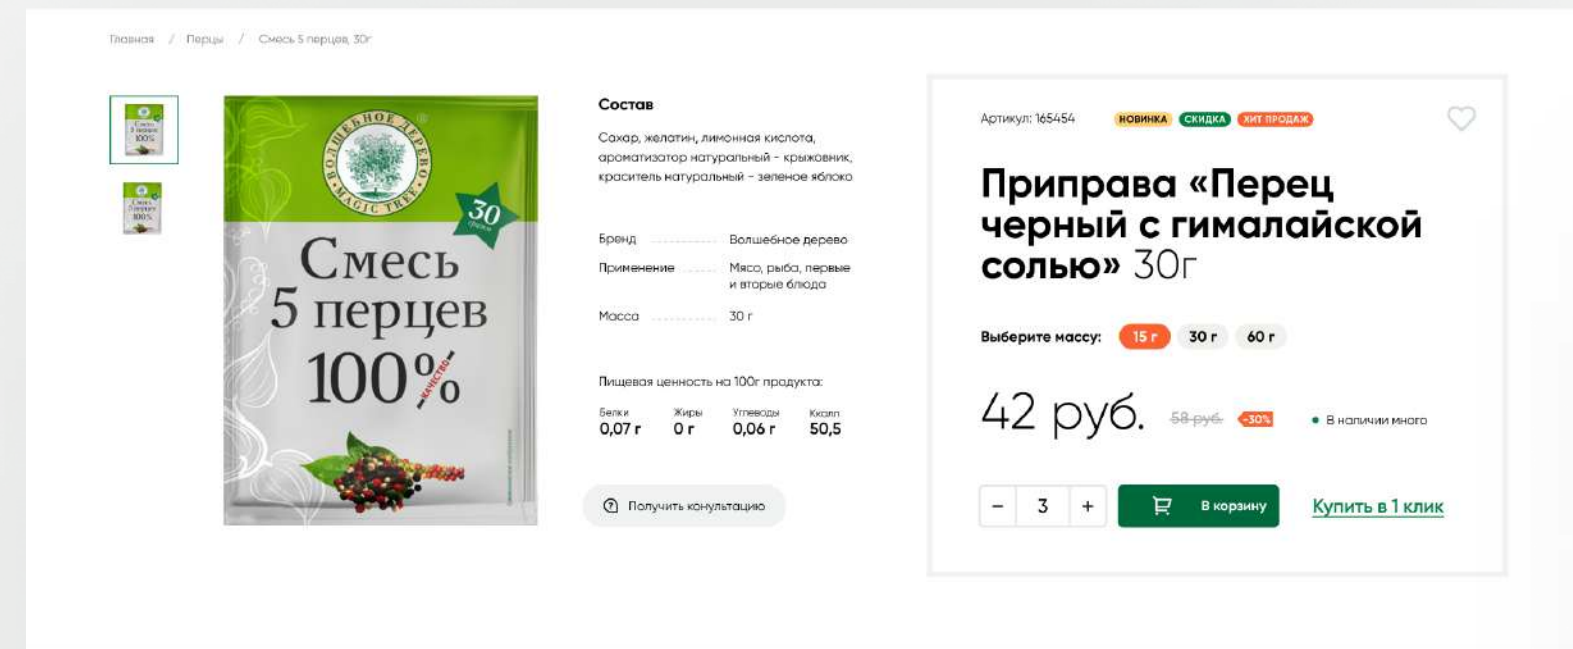

Мы объединили два существующих сайта компании: корпоративный и интернет-магазин в один полноценный e-commerce проект с акцентом на продажу товаров.

В карточке товаров все самое важное для покупателя уместается на первом экране.