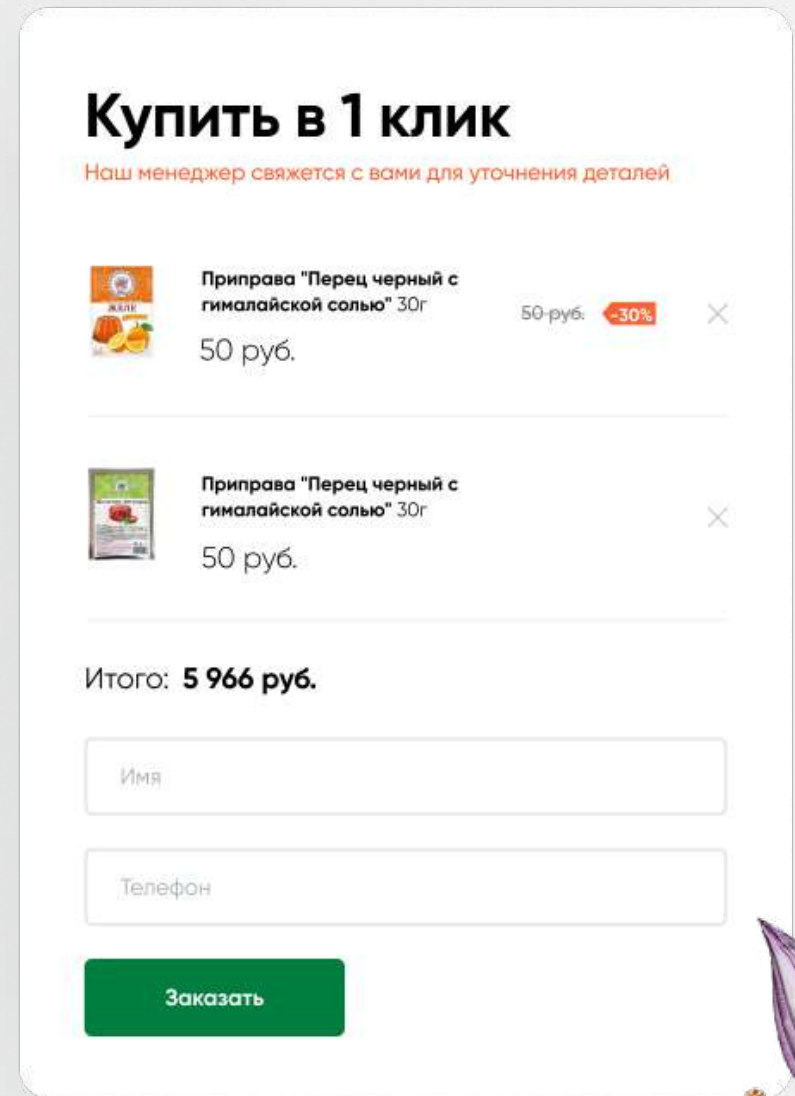

Мы объединили два существующих сайта компании: корпоративный и интернет-магазин в один полноценный e-commerce проект с акцентом на продажу товаров.

В карточке товаров все самое важное для покупателя уместается на первом экране.