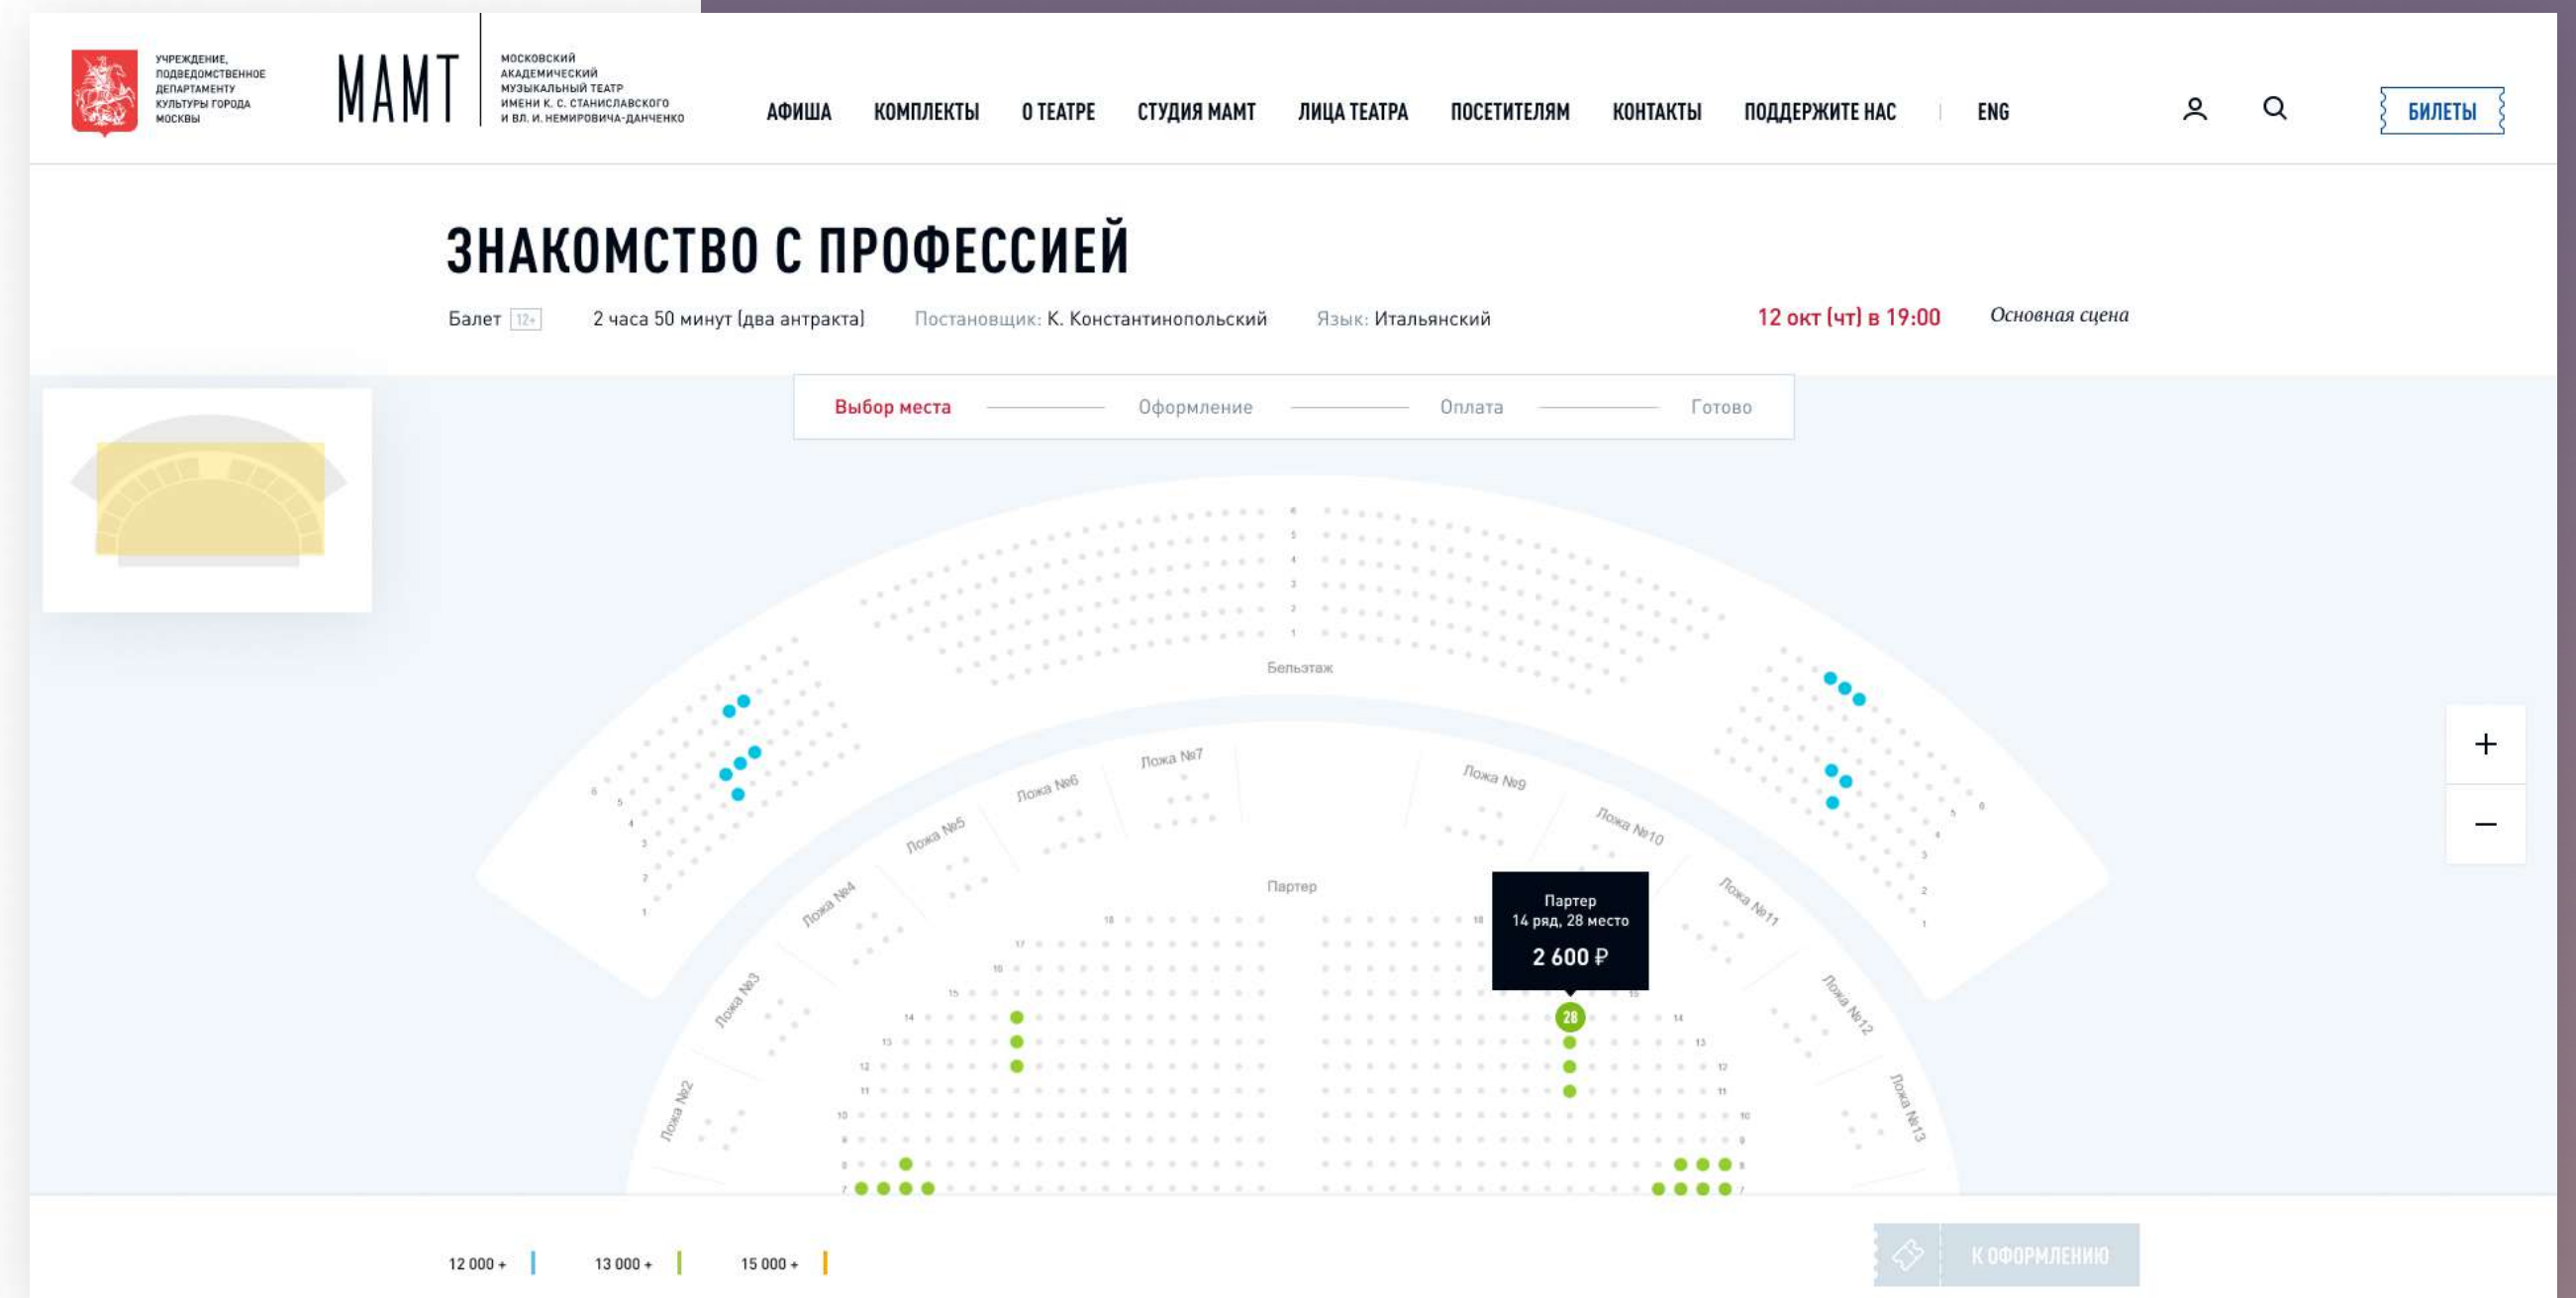

Отдельная история в рамках сайта театр, это проект Студия МАМТ. Здесь сотрудники проводят мастер-классы, устраивают вечера встреч, экскурсии, ведут развлекательные кружки для детей и взрослых. Структура данного проекта не очень вписывалась в привычный шаблон спектаклей театра и требовала создания отдельного сайта, но мы нашли изящное решение, чтоб объединить Студию в рамках основного сайта.