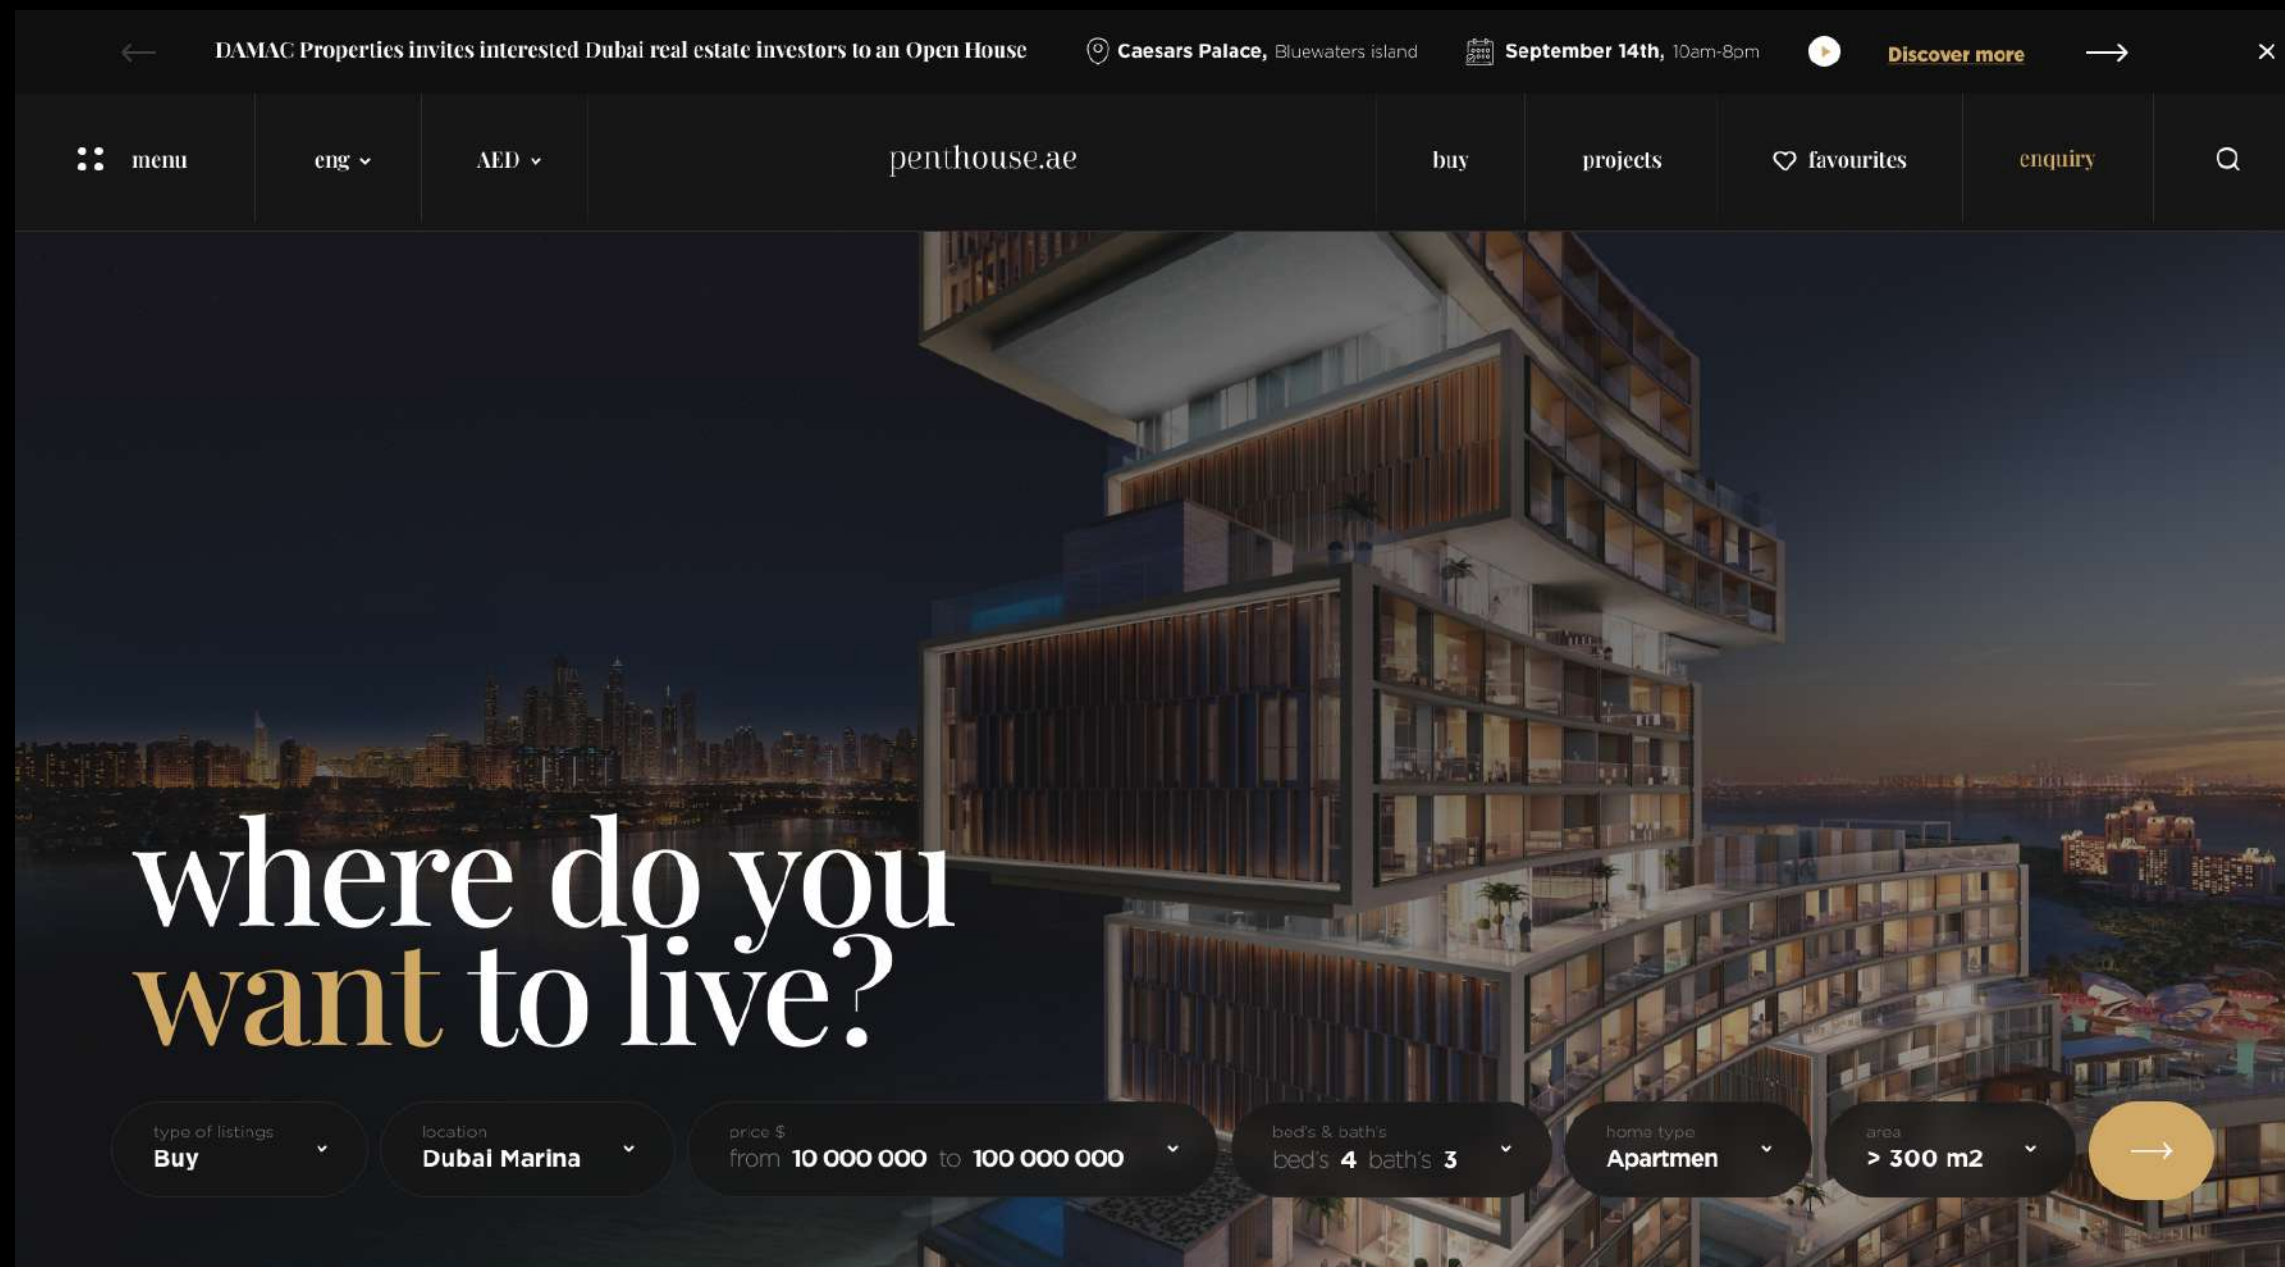

The logo consists of the letters 'B2C' in a bold, outlined font. The number '2' is filled with a solid yellow color, while the 'B' and 'C' are white with black outlines.

Имиджевые сайты компаний и продуктов с лаконичным дизайном, интересными визуальными эффектами, подготовкой контента и удобной системой управления сайтом.

Ocean Heights

We are connecting the world's
most discerning real estate buyers
with the finest homes

Стиль и роскошь - именно эти эмоции должен вызывать сайт у посетителей.

Мы проработали каждый экран сайта, снабдили его интересной анимацией, чтобы любовь к изысканным объектам недвижимости начиналась уже на сайте.