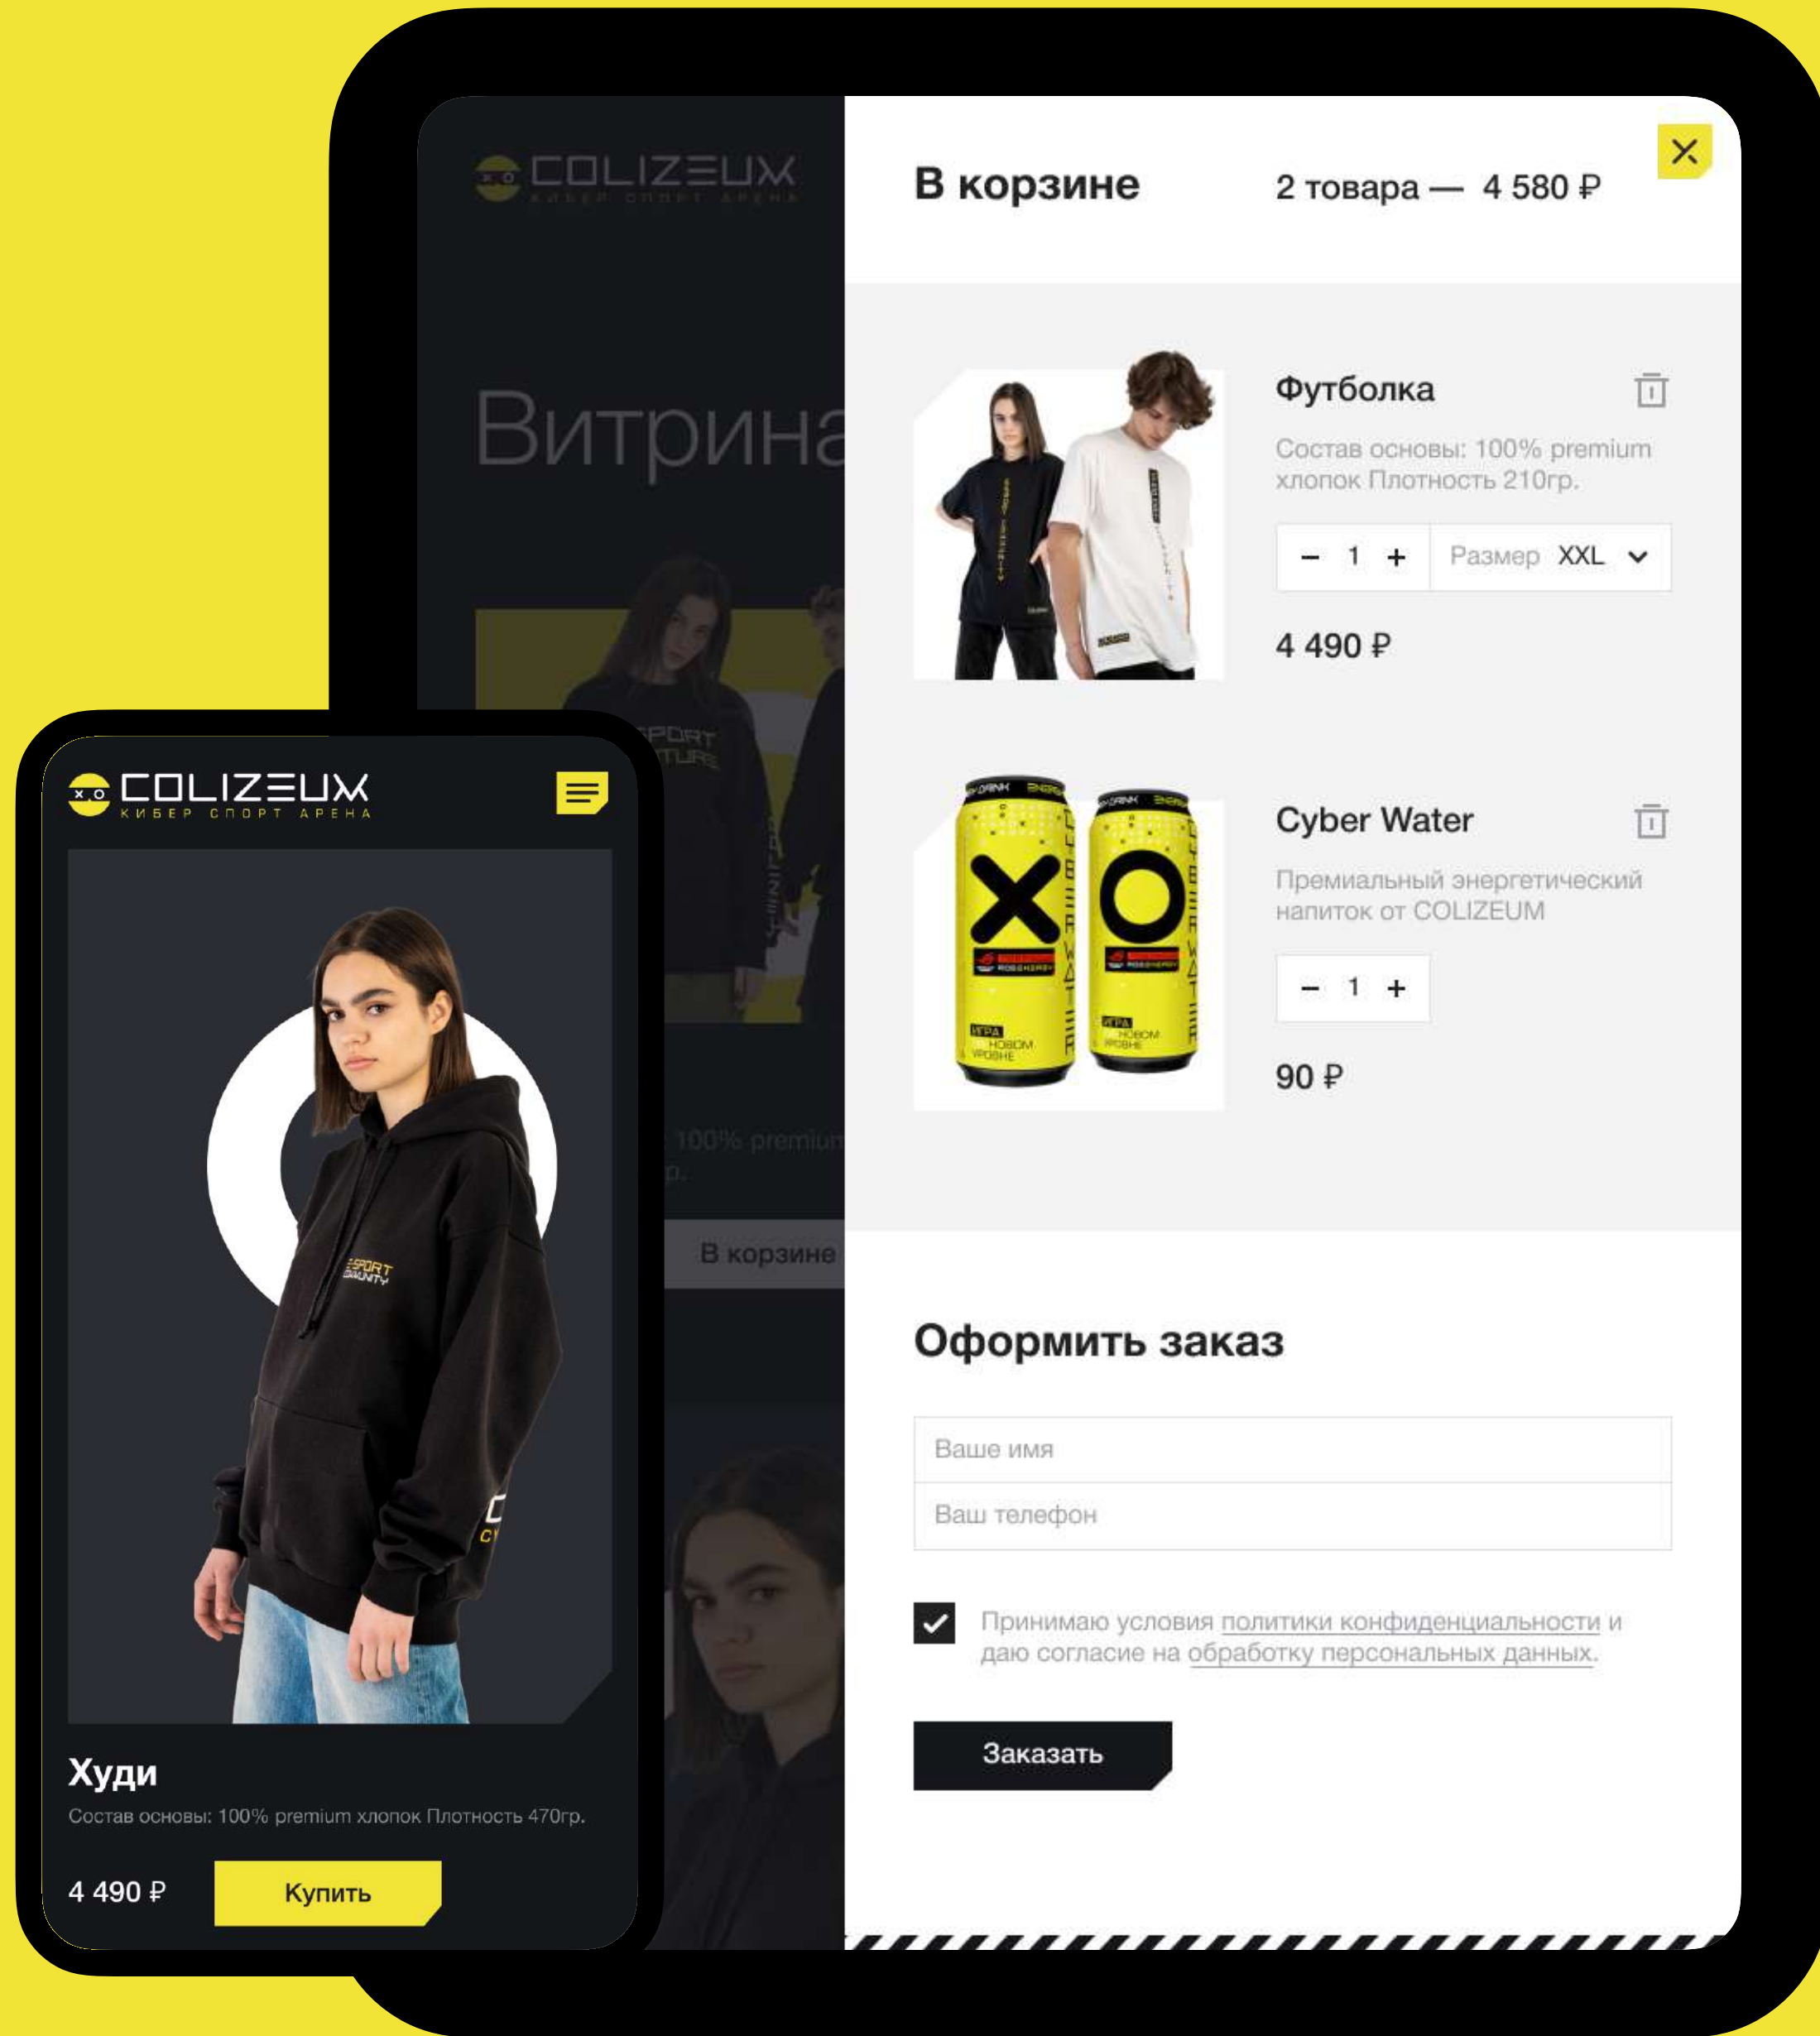

ДЛЯ ФАНАТОВ COLIZEUM ЕСТЬ РАЗДЕЛ С МЕРЧЕМ, В КОТОРОМ МОЖНО ПРИОБРЕСТИ ПРОДУКЦИЮ КОМПАНИИ И ИХ ПАРТНЕРОВ.