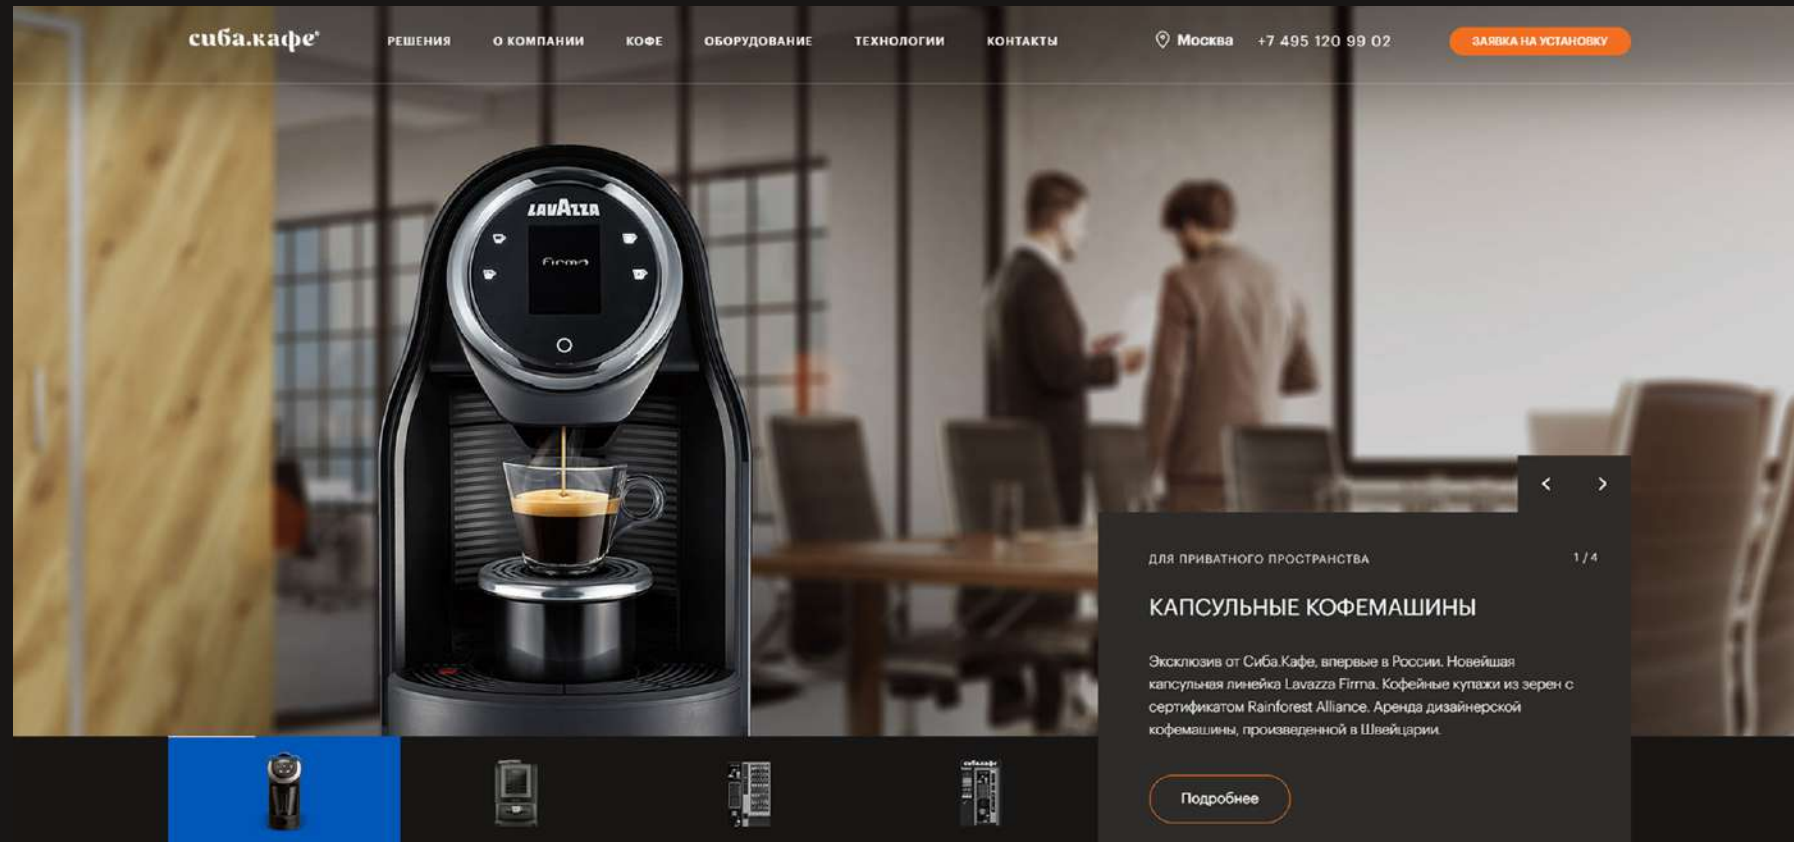

Сибба.кафе — одна первых компаний, которая начала развивать вендинговое и OCS направления в России. Мы создали большой и красивый сайт, который рассказывает о всех преимуществах установки вендинга и OCS, кофейном зерне и высоком уровне сервиса компании.

Комплексный кофейный сервис