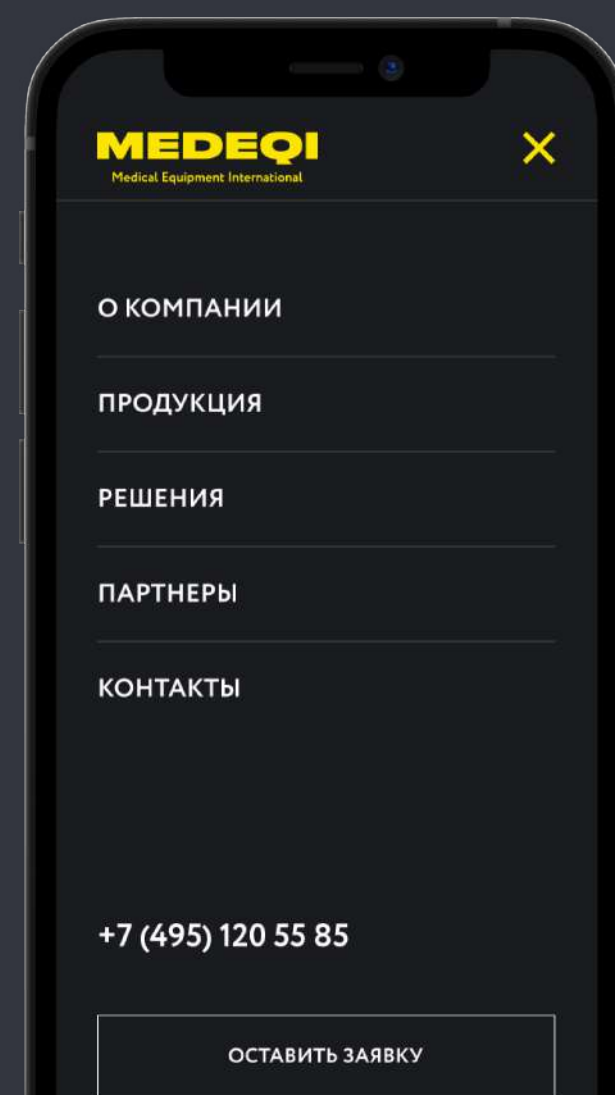

Клиническая эффективность

Экономическая эффективность

Комфорт пациентов