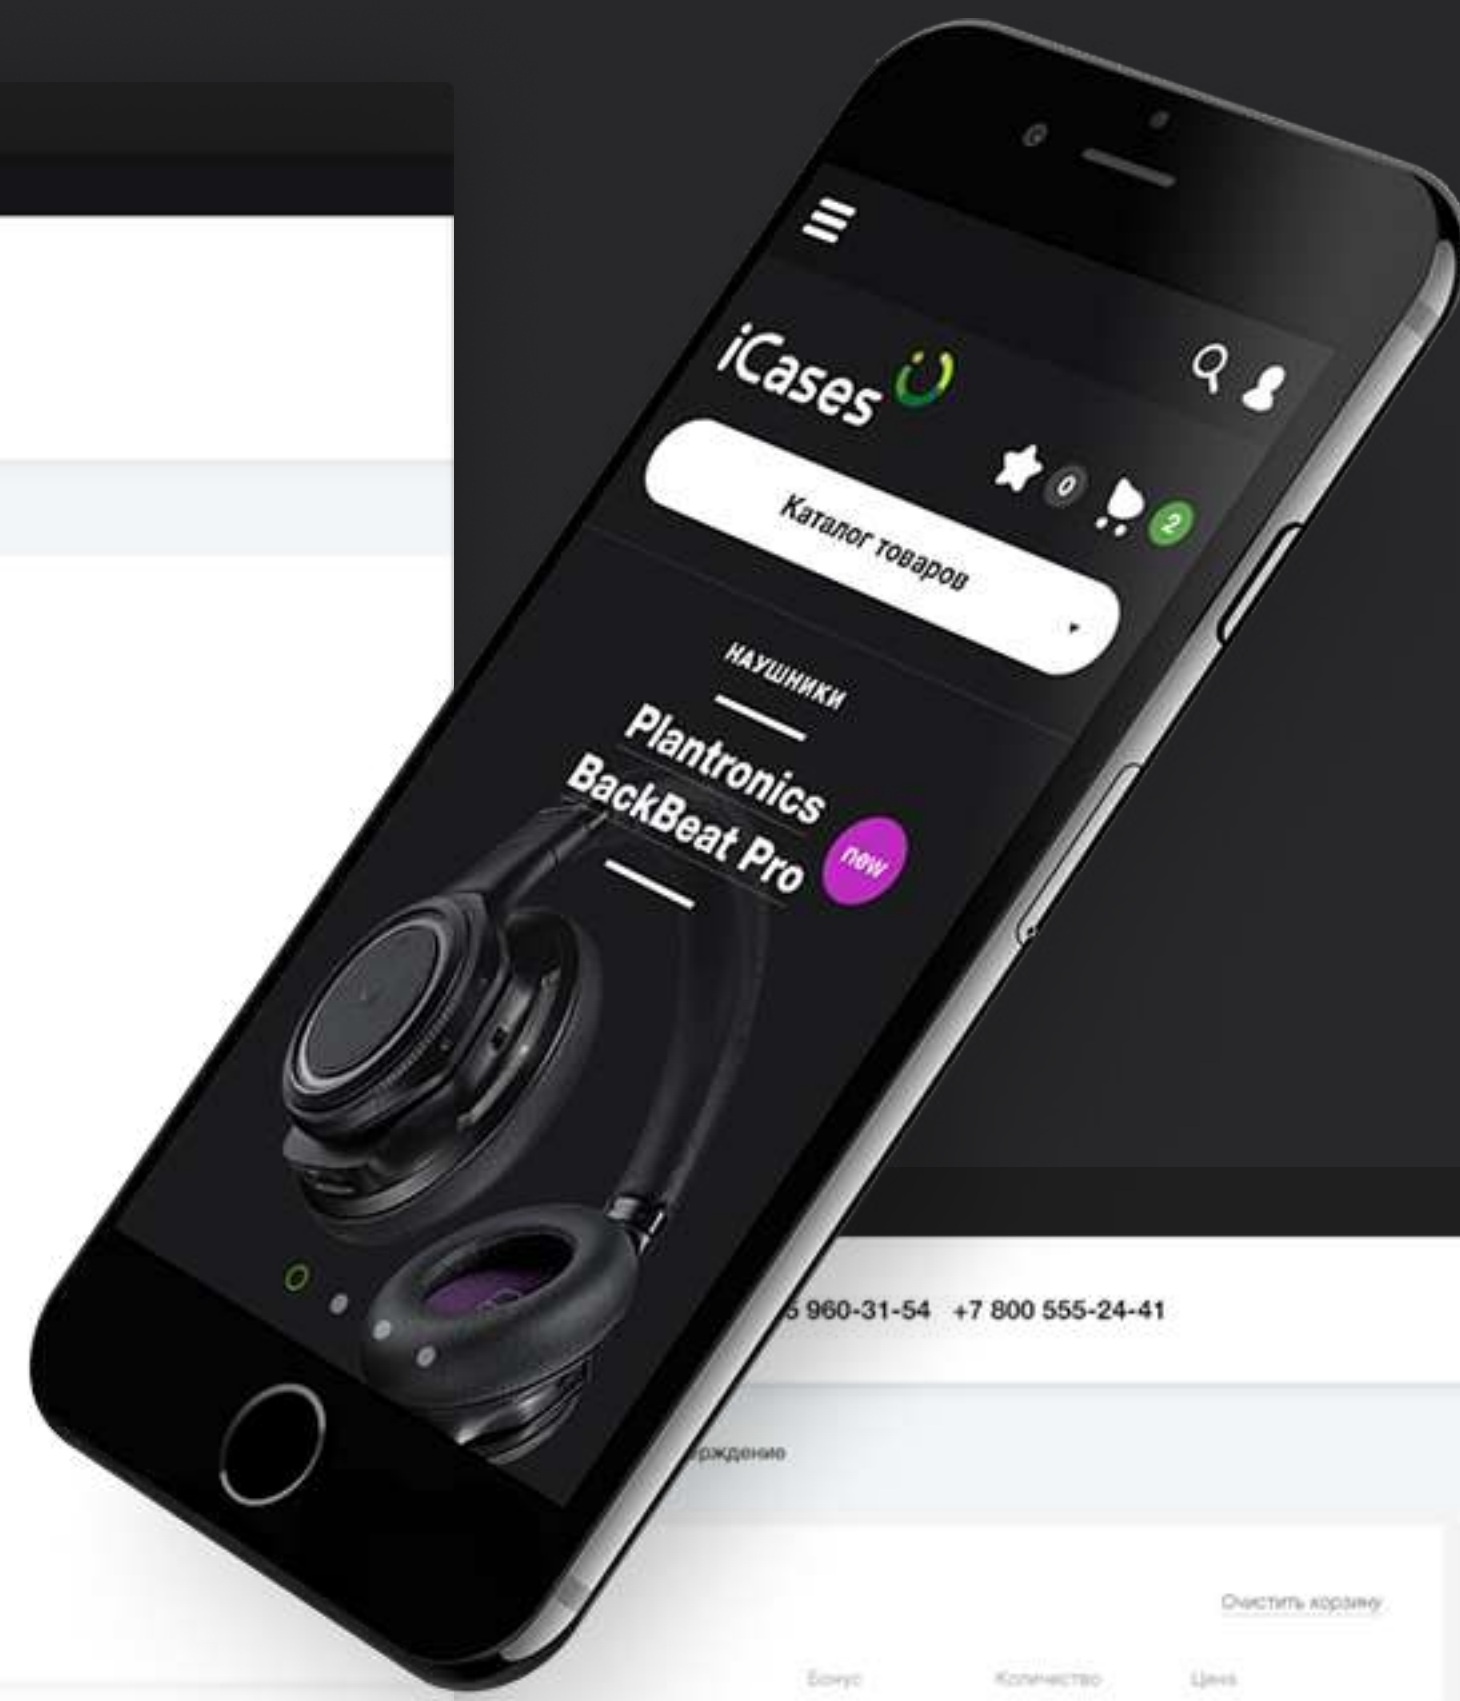

О магазине | Оплата и доставка | Отзывы | Контакты | Адреса магазинов | Личный кабинет

iCases +7 495 960-31-54 +7 800 555-24-41

Поиск

Телефоны | Умные часы | Компьютеры | Аудиотехника | Тв, фото и видео | **Гаджеты** | Аксессуары | Чехлы | В сервисный центр

Оценки | Подделки | Роботы

Артикул: 26341

Умные часы Samsung Gear 2 SM -36%

Поддержка платформ: Android, iOS
Материал браслета/ремешка: силикон
Способ отображения времени: цифровой

Модификации

Память: **16Гб** 64Гб 128Гб
Цвет:

☐ Застраховать товар +500 Р. Зачем?

16 000
15 990 Р
Бонус: 50 баллов

[В корзину](#)
Купить в 1 клик

Купить в кредит | Онлайн консультант

16 000
15 990 Р
Бонус: 50 баллов

[В корзину](#)
Купить в 1 клик

Купить в кредит | Онлайн консультант

VK | Telegram | Twitter | Facebook | Google+ | Email | Print

С этим товаром покупают

Портативный накопитель Silicon Power Diamond D1
5 990 Р

Портативный накопитель Silicon
5 990 Р

Портативный накопитель Silicon
5 990 Р

Портативный накопитель Silicon Power Diamond D1
5 990 Р

960-31-54 | +7 800 555-24-41 | Личный кабинет

Сортировать по:

Бонус	Количество	Цена	Удалить
+34 балла	- 2 +	5 990 Р	✕
+34 балла	- 2 +	15 990 Р	✕
+34 балла	- 2 +	7 990 Р	✕

Скидка **150 Р**
Поделись своим выбором с друзьями и мы автоматически скинем с покупки 150 Р

VK | Telegram | Twitter | Facebook | Google+ | Email | Print

Сложить корзину

Общая стоимость: **15 990 Р**

[Оформить заказ](#)

Товары: 21 000 Р
Скидка: -150 Р

Бонусные баллы: +245

У меня есть промо-код