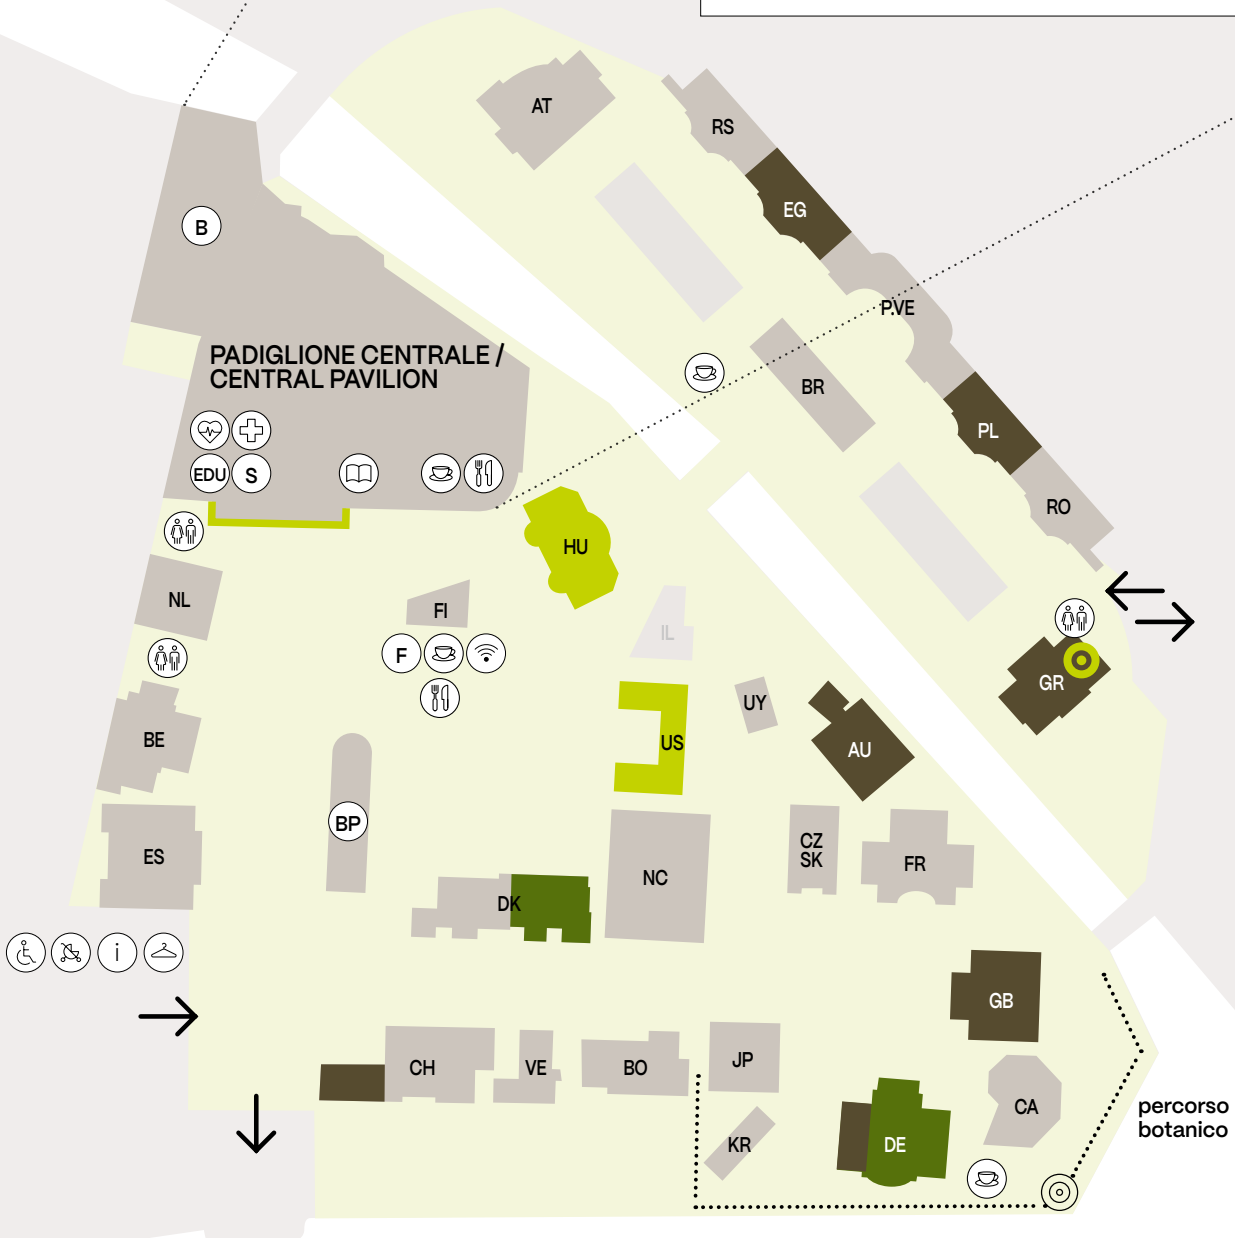

Giardini

LEGENDA / LEGEND

- spazio buio / dark space
- spazio lievemente buio / slightly dark space
- colori accesi / bright colours
- luci intermittenti / flashing lights
- belvedere / panoramic viewpoint