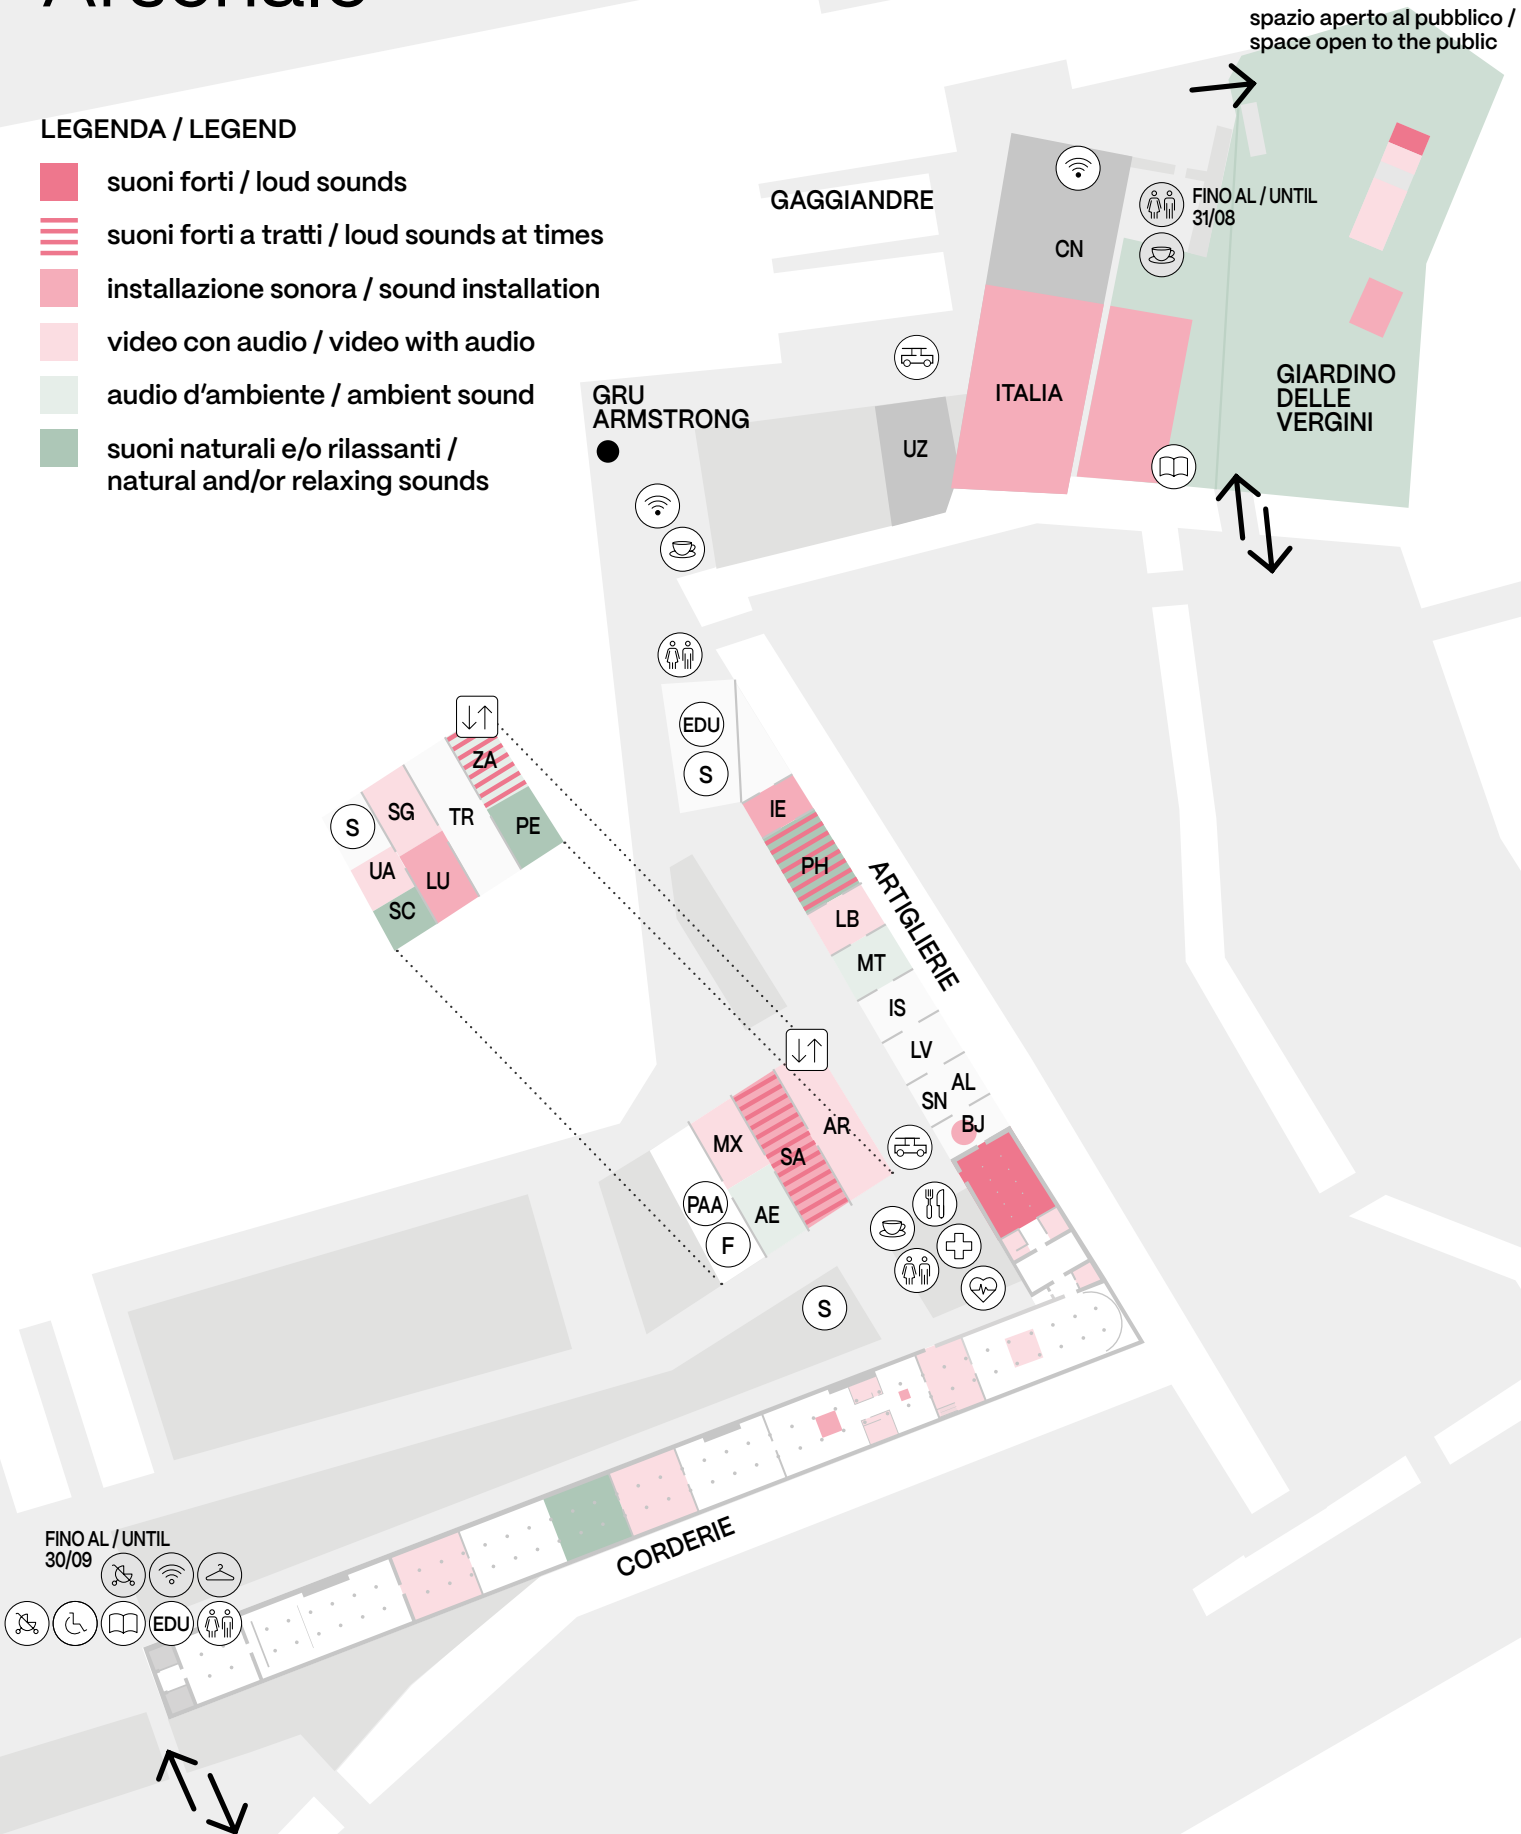

Arsenale

LEGENDA / LEGEND

- suoni forti / loud sounds
- suoni forti a tratti / loud sounds at times
- installazione sonora / sound installation
- video con audio / video with audio
- audio d'ambiente / ambient sound
- suoni naturali e/o rilassanti / natural and/or relaxing sounds