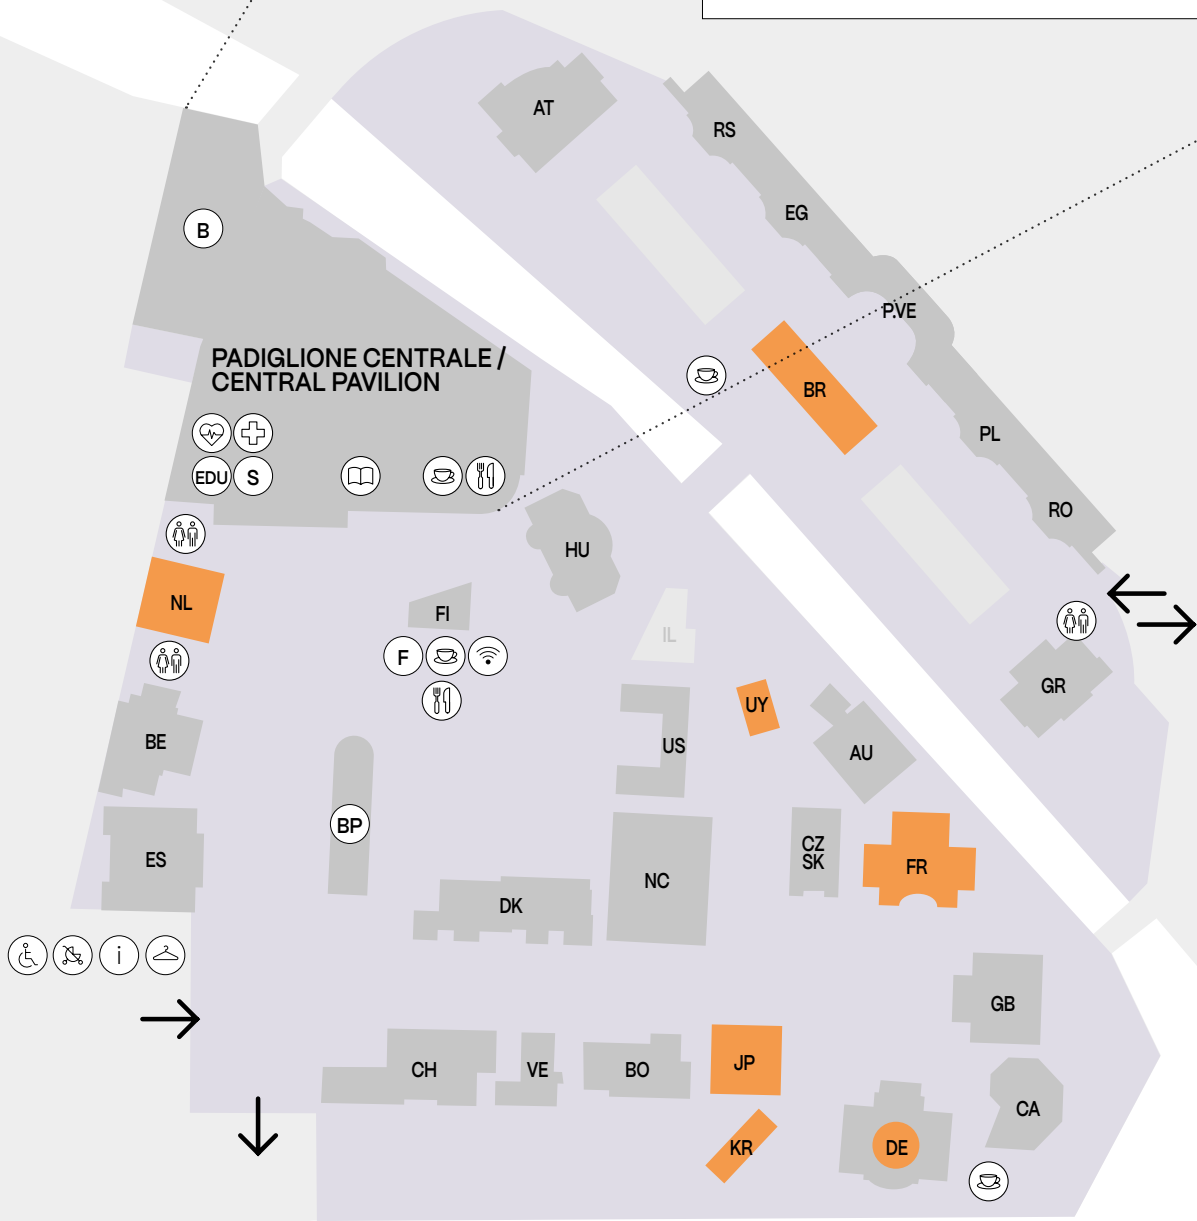

Giardini

LEGENDA / LEGEND

- stimoli olfattivi / olfactory stimuli
- profumi naturali / natural scents