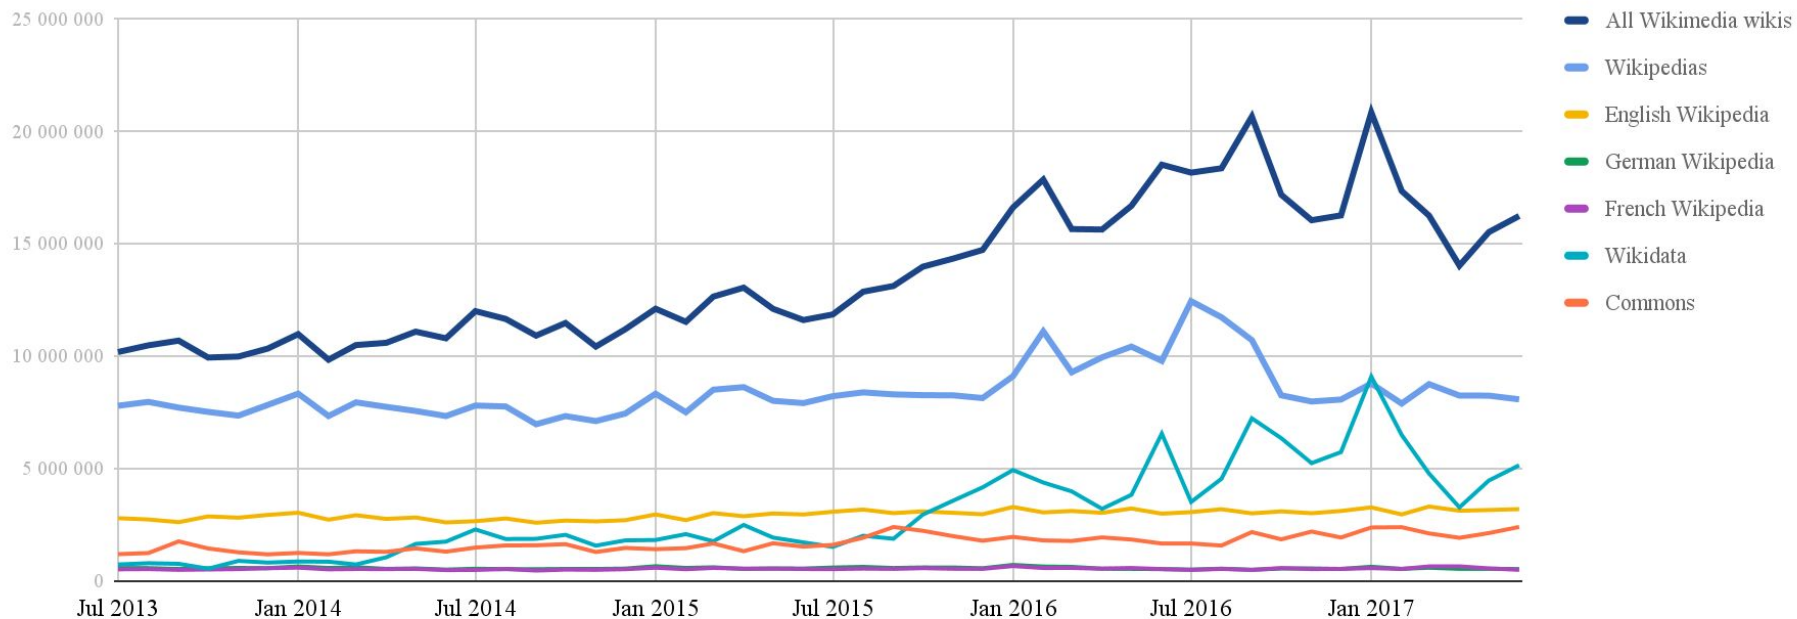

Mobile edits

Mobile edits

Standard metric

Mobile edits

Wiki	Jun 2016	Mar 2017	Jun 2017	Apr-Jun 2017	M/M	Y/Y
All Wikimedia wikis	0.66 M	0.93 M	0.86 M	0.85 M	+0.3%	+29.7%
Wikipedias	0.64 M	0.89 M	0.81 M	0.81 M	-0.9%	+25.2%
English Wikipedia	0.27 M	0.39 M	0.35 M	0.35 M	-3.1%	+30.3%
German Wikipedia	0.02 M	0.02 M	0.02 M	0.02 M	+1.2%	+20.6%
French Wikipedia	0.03 M	0.04 M	0.04 M	0.04 M	+8.0%	+31.4%
Wikidata	0.00 M	0.01 M	0.01 M	0.01 M	-17.6%	+1157%
Commons	0.00 M	0.01 M	0.02 M	0.01 M	+151%	+678%

Desktop:Mobile edit ratio

All Wikimedia wikis

Wikipedias

English Wikipedia

German Wikipedia

French Wikipedia

Wikidata

Commons

Total content edits

Content edits

Total content edits

Wiki	Jun 2016	Mar 2017	Jun 2017	Apr-Jun 2017	M/M	Y/Y
All Wikimedia wikis	18.5 M	12.2 M	16.0 M	15.1 M	+3.4%	-13.7%
Wikipedias	9.8 M	8.8 M	8.1 M	8.1 M	-2.1%	-17.6%
English Wikipedia	3.0 M	3.3 M	3.2 M	3.2 M	+1.3%	+6.7%
German Wikipedia	0.5 M	0.6 M	0.5 M	0.6 M	-2.3%	+0.3%
French Wikipedia	0.5 M	0.7 M	0.5 M	0.6 M	-10.8%	-5.8%
Wikidata	6.6 M	4.8 M	5.2 M	4.3 M	+15.1%	-21.5%
Commons	1.7 M	2.1 M	2.4 M	2.2 M	+12.8%	+44.0%