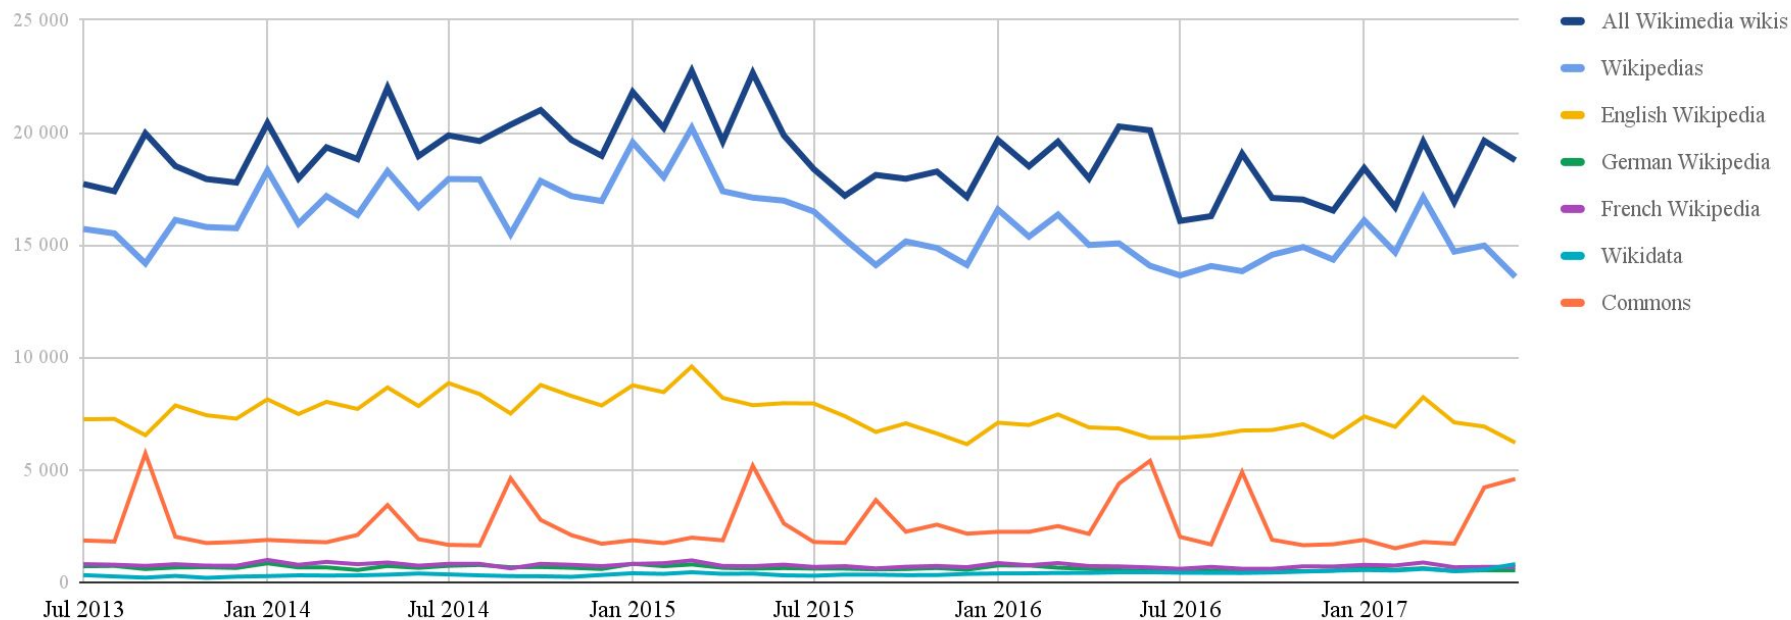

Logged-out editors' edits

Logged-out editors' edits

Logged-out editors' edits

Wiki	Jun 2016	Mar 2017	Jun 2017	Apr-Jun 2017	M/M	Y/Y
All Wikimedia wikis	2.17 M	2.36 M	2.04 M	2.12 M	-7.2%	-5.6%
Wikipedias	2.04 M	2.19 M	1.91 M	1.97 M	-6.4%	-6.4%
English Wikipedia	0.83 M	0.92 M	0.80 M	0.83 M	-6.2%	-3.3%
German Wikipedia	0.08 M	0.09 M	0.08 M	0.08 M	-10.2%	-8.2%
French Wikipedia	0.10 M	0.12 M	0.10 M	0.10 M	-5.0%	+1.0%
Wikidata	0.04 M	0.06 M	0.04 M	0.04 M	-9.4%	+12.6%
Commons	0.02 M	0.03 M	0.03 M	0.03 M	+41.1%	+41.8%

Acquisition

WIKIMEDIA
FOUNDATION

New logged-in editors, 1+

New logged-in editors, 1+

New logged-in editors, 5+

New logged-in editors, 5+

Standard metric

New logged-in editors, 1+