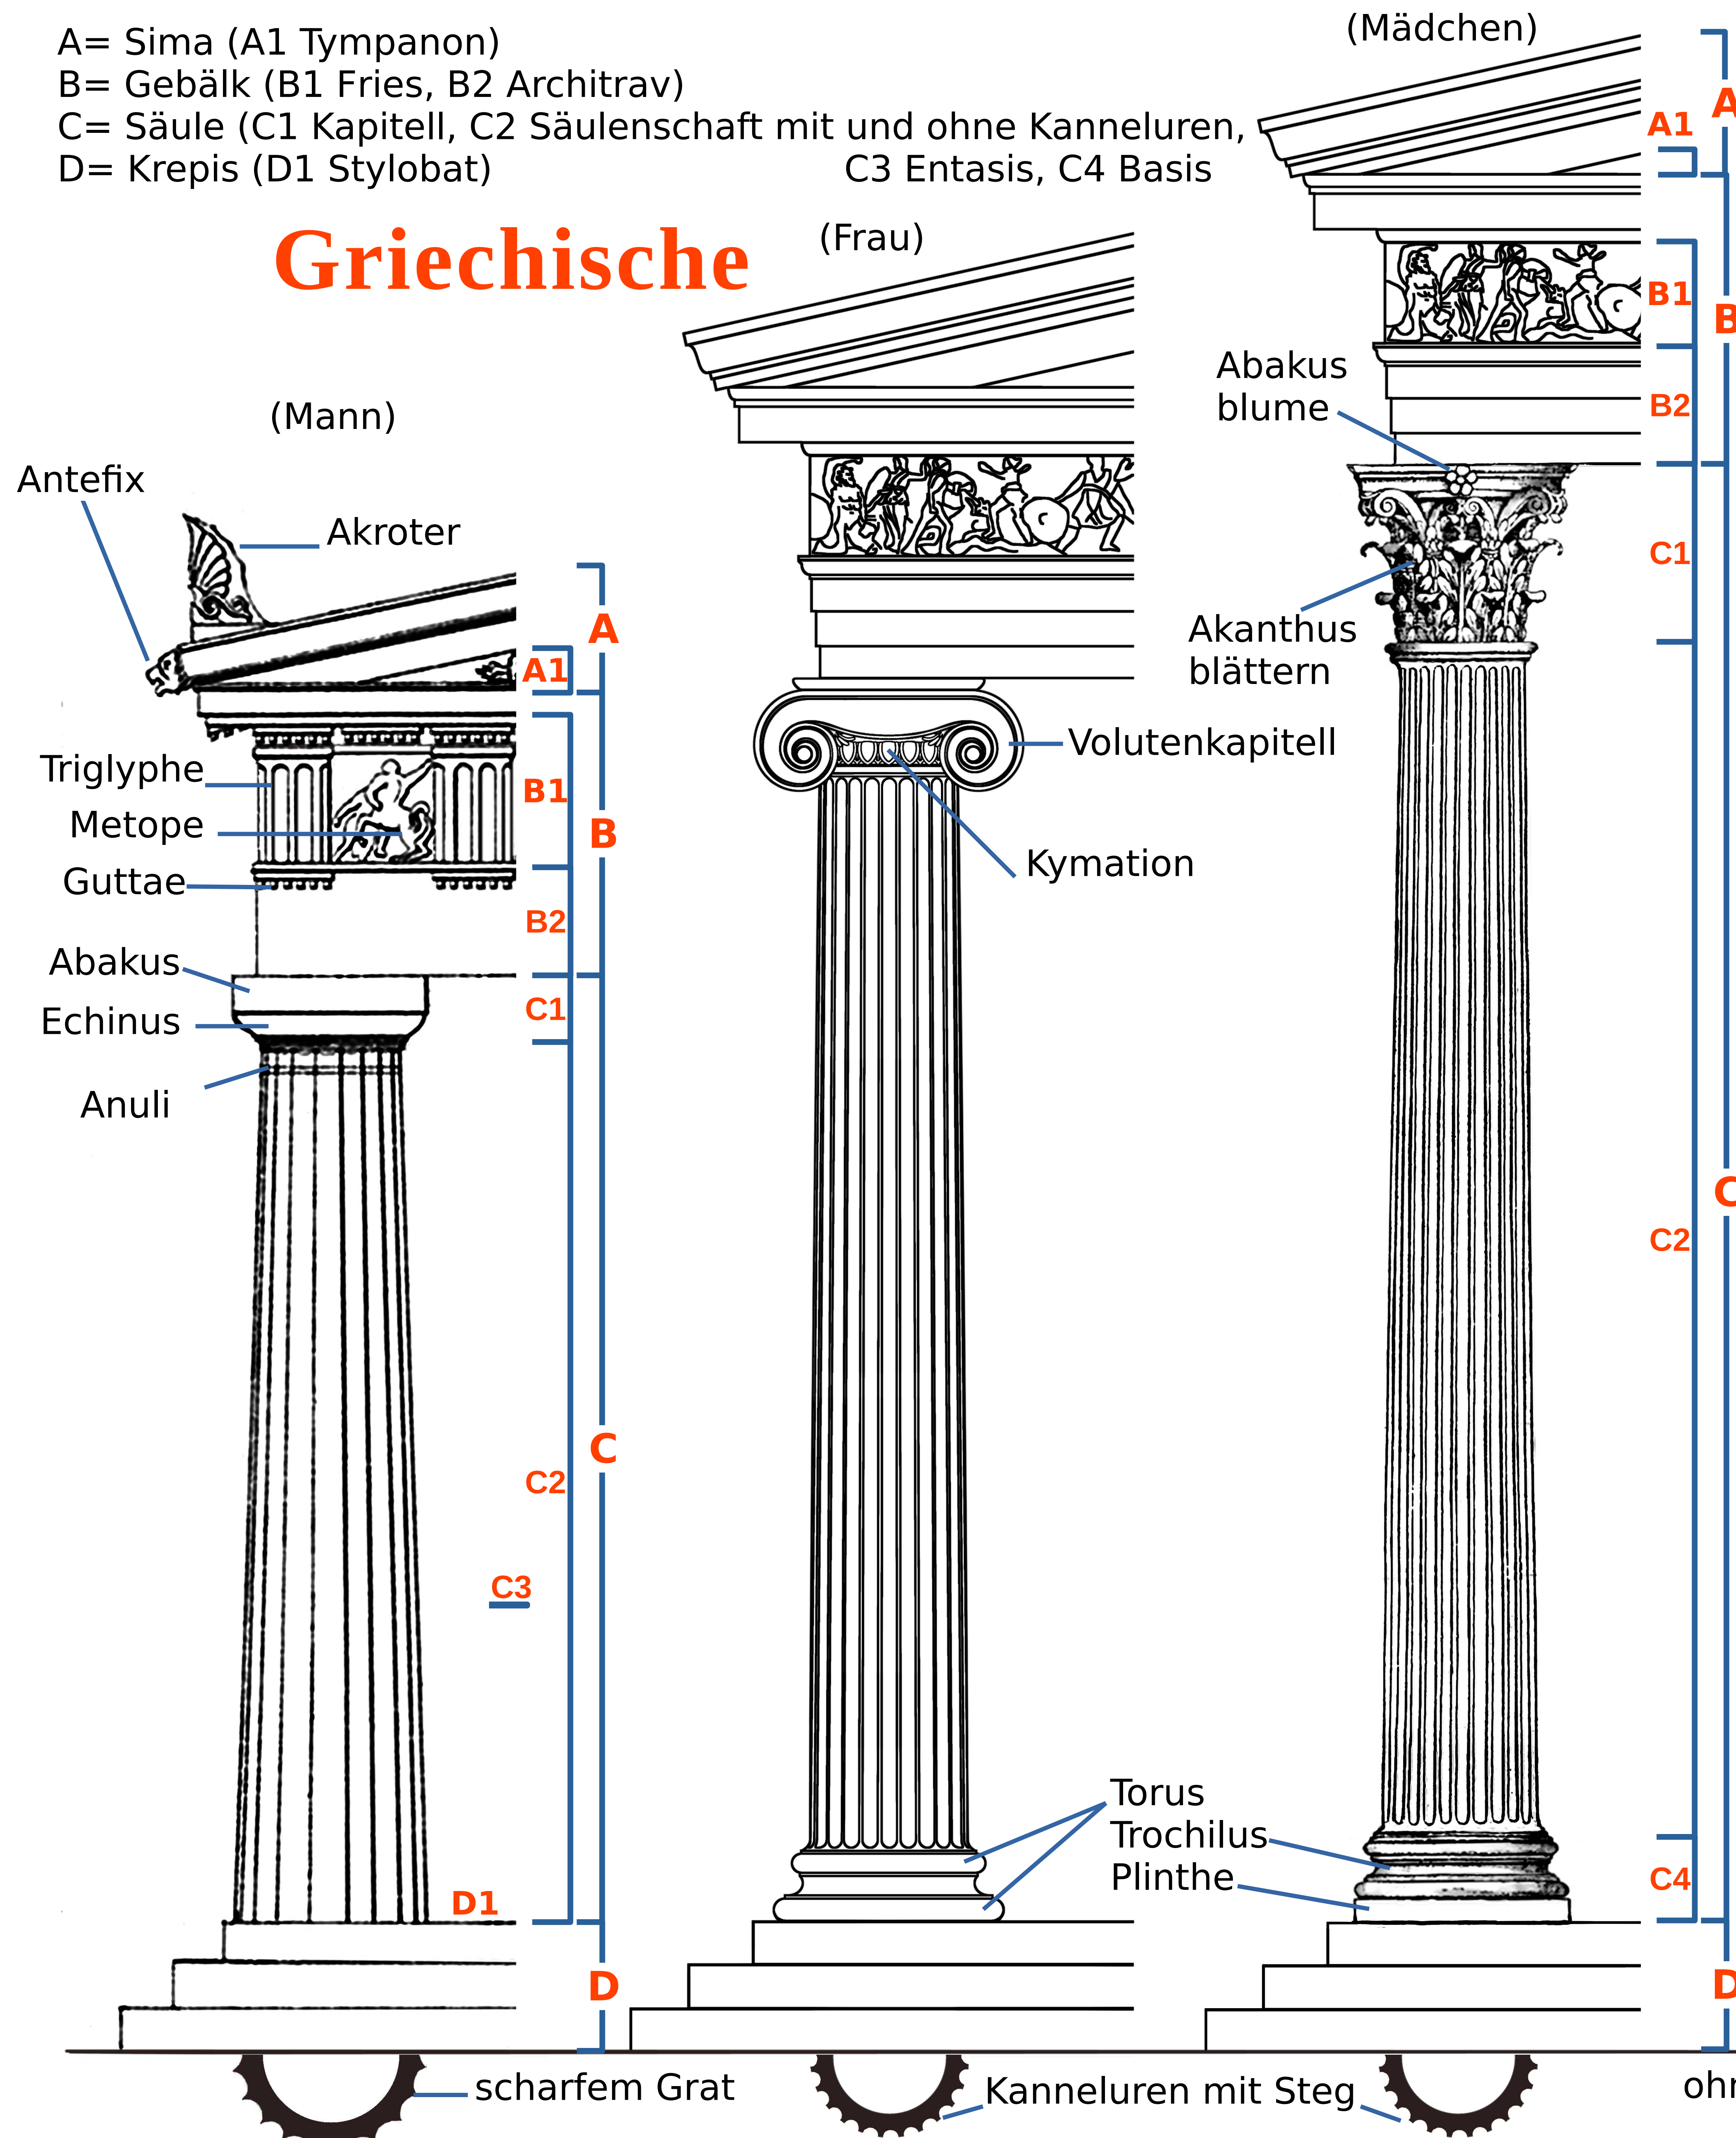

ARCHITEKTONISCHE ORDNUNGEN:

A= Sima (A1 Tympanon)
 B= Gebälk (B1 Fries, B2 Architrav)
 C= Säule (C1 Kapitell, C2 Säulenschaft mit und ohne Kanneluren, C3 Entasis, C4 Basis)
 D= Krepis (D1 Stylobat)

Griechische

DORISCHE ORDNUNG

IONISCHE ORDNUNG

KORINTHISCHE ORDNUNG

Römische

Paolo-Villa:
 Zusammenstellung des didaktischen Diagramms, Texte, grafische Zeichen, Modifikation von Bildern (mit: Gimp und Libreoffice).
 Erstveröffentlichung:
[https://commons.wikimedia.org/wiki/File:GLI_ORDINI_ARCHITETTONICI_Greci_Etrusco_Romano_\(sche_da_didattica_di_Paolo_Villa_in_Commons_Wikimedia_org\).pdf](https://commons.wikimedia.org/wiki/File:GLI_ORDINI_ARCHITETTONICI_Greci_Etrusco_Romano_(sche_da_didattica_di_Paolo_Villa_in_Commons_Wikimedia_org).pdf)