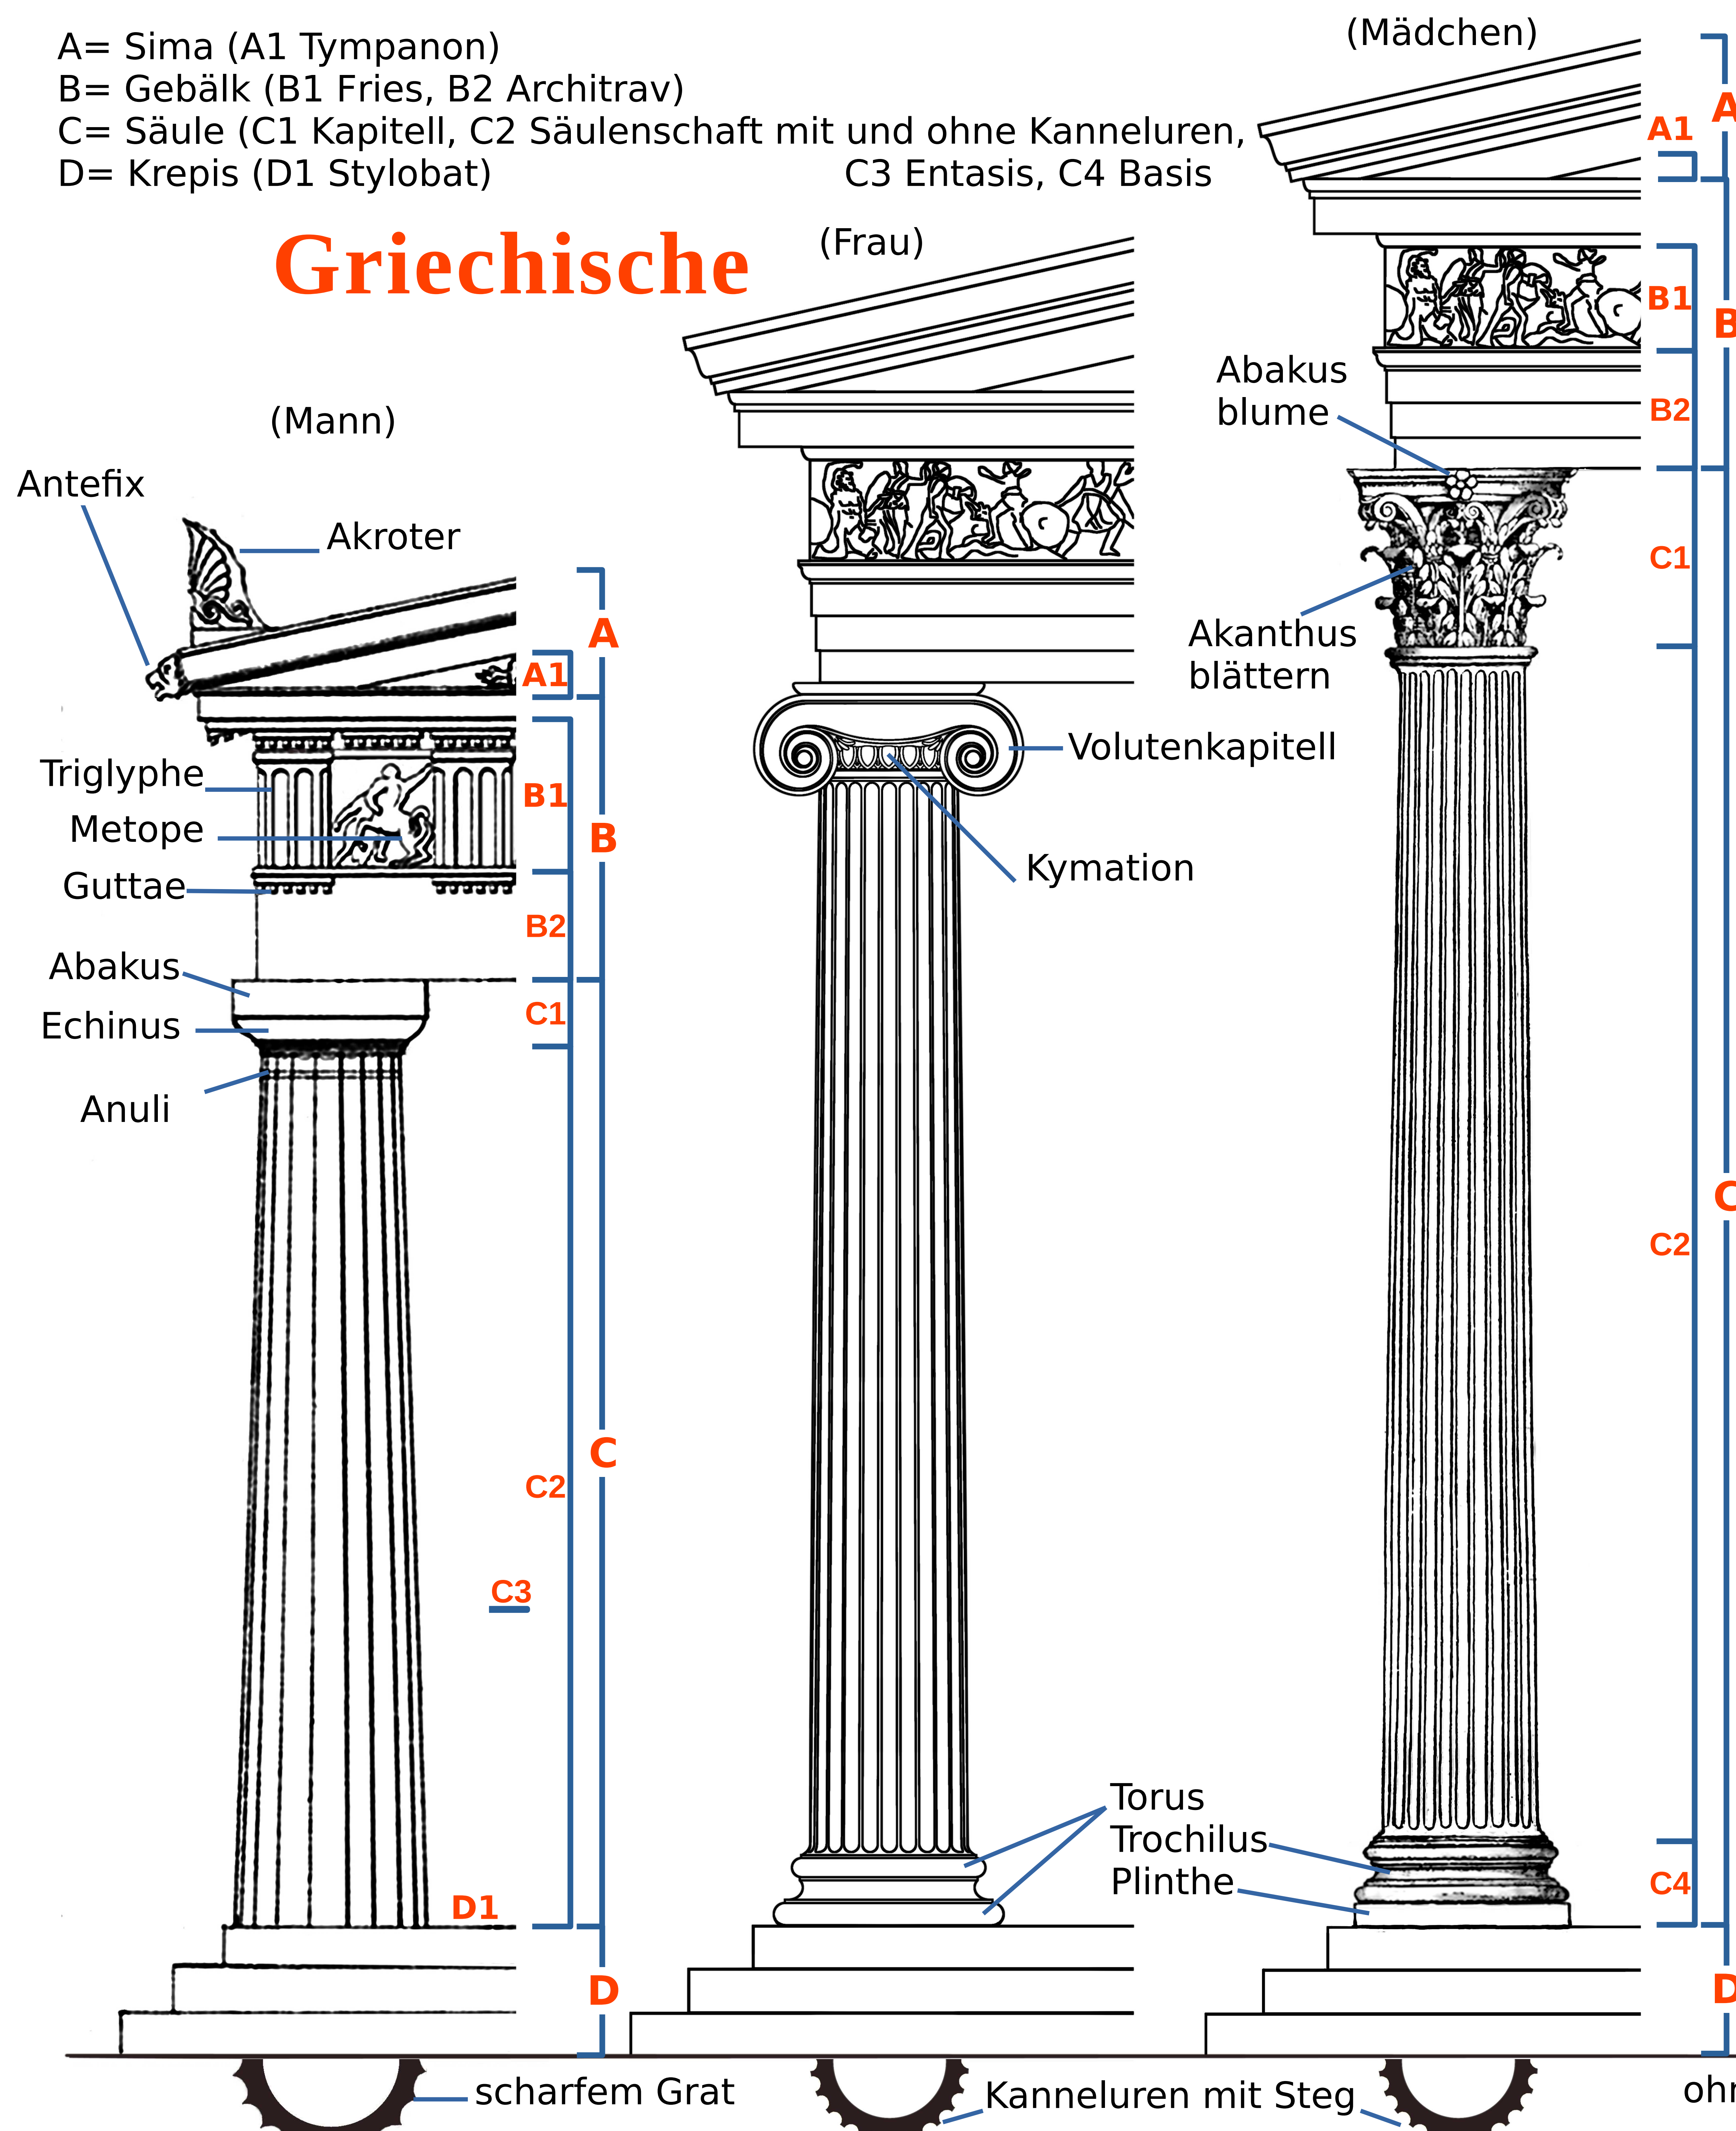

ARCHITEKTONISCHE ORDNUNGEN:

A= Sima (A1 Tympanon)
 B= Gebälk (B1 Fries, B2 Architrav)
 C= Säule (C1 Kapitell, C2 Säulenschaft mit und ohne Kanneluren, C3 Entasis, C4 Basis)
 D= Krepis (D1 Stylobat)

Griechische

Römische

Paolo-Villa:
 Zusammenstellung des didaktischen Diagramms, Texte, grafische Zeichen, Modifikation von Bildern (mit: Gimp und Libreoffice).
 Erstveröffentlichung:
[https://commons.wikimedia.org/wiki/File:GLI_ORDINI_ARCHITETTONICI_Greci_Etrusco_Romano_\(sche_da_didattica_di_Paolo_Villa_in_Commons_Wikimedia_org\).pdf](https://commons.wikimedia.org/wiki/File:GLI_ORDINI_ARCHITETTONICI_Greci_Etrusco_Romano_(sche_da_didattica_di_Paolo_Villa_in_Commons_Wikimedia_org).pdf)