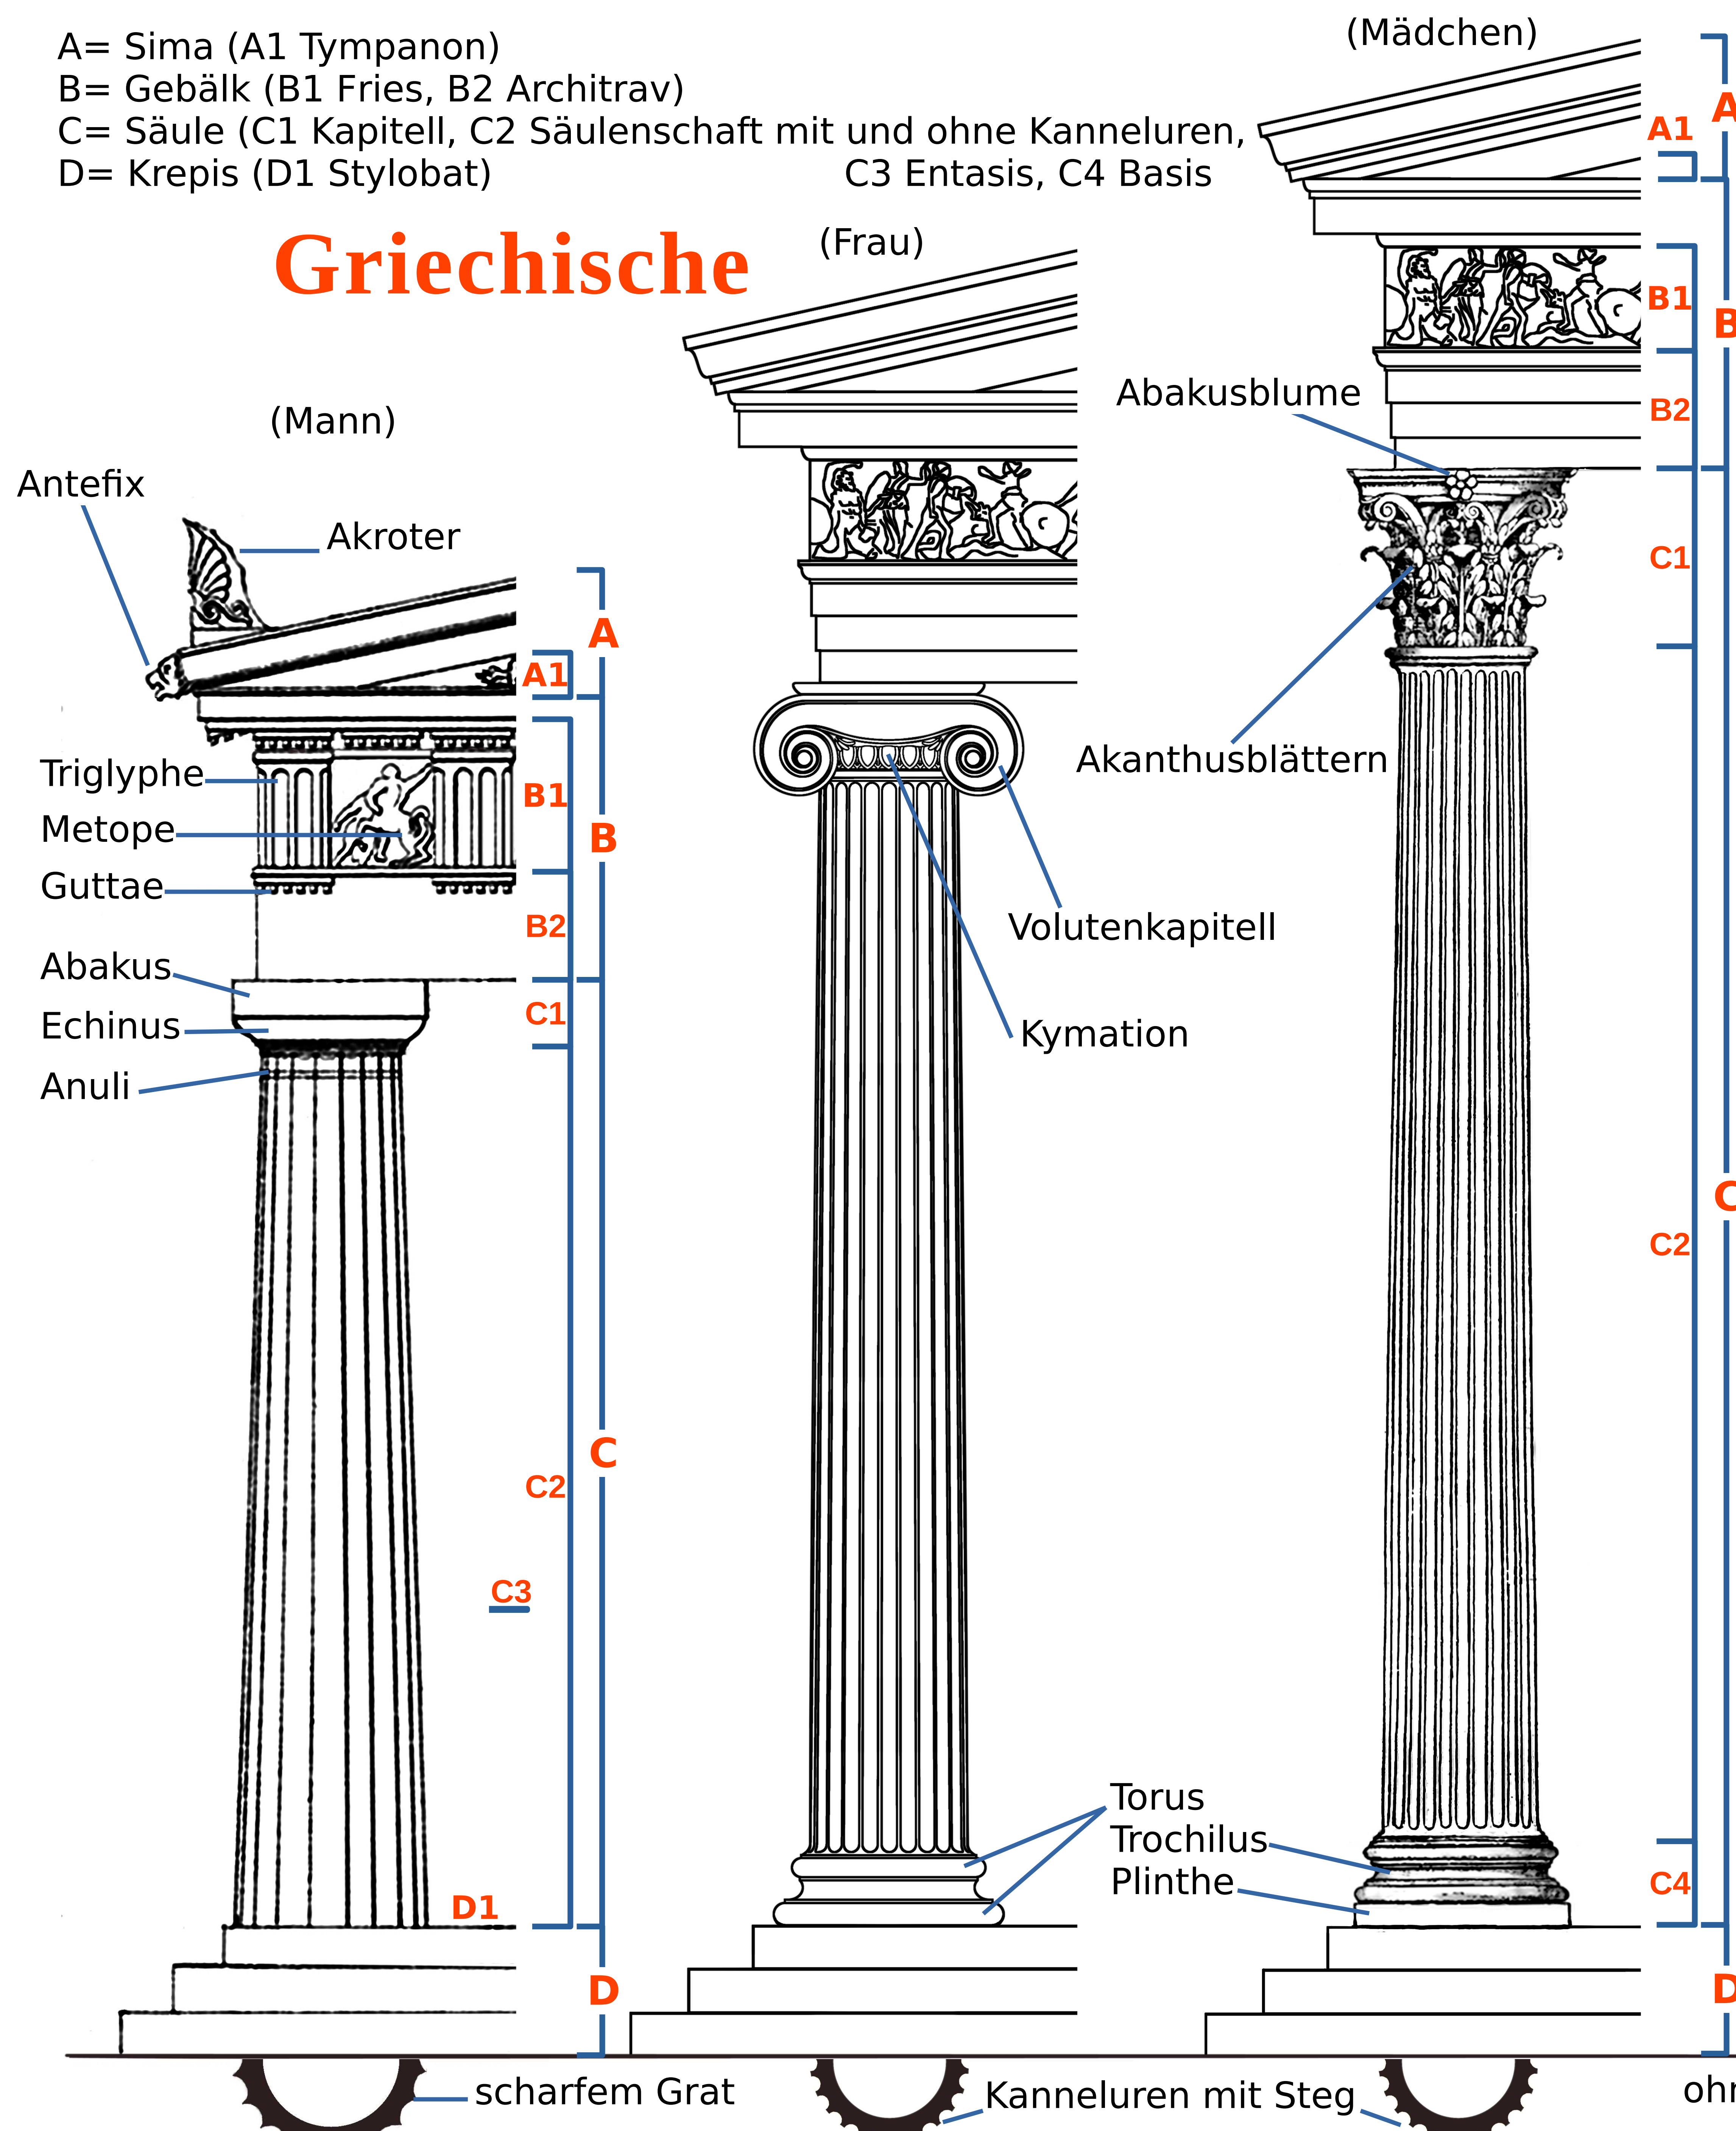

ARCHITEKTONISCHE ORDNUNGEN:

A= Sima (A1 Tympanon)
 B= Gebälk (B1 Fries, B2 Architrav)
 C= Säule (C1 Kapitell, C2 Säulenschaft mit und ohne Kanneluren, C3 Entasis, C4 Basis)
 D= Krepis (D1 Stylobat)

Griechische

Römische

Paolo-Villa:
 Zusammenstellung des didaktischen Diagramms, Texte, grafische Zeichen, Modifikation von Bildern (mit: Gimp und Libreoffice).
 Erstveröffentlichung:
[https://commons.wikimedia.org/wiki/File:GLI_ORDINI_ARCHITETTONICI_Greci_Etrusco_Romano_\(sche_da_didattica_di_Paolo_Villa_in_Commons_Wikimedia_org\).pdf](https://commons.wikimedia.org/wiki/File:GLI_ORDINI_ARCHITETTONICI_Greci_Etrusco_Romano_(sche_da_didattica_di_Paolo_Villa_in_Commons_Wikimedia_org).pdf)

ohne Kanneluren