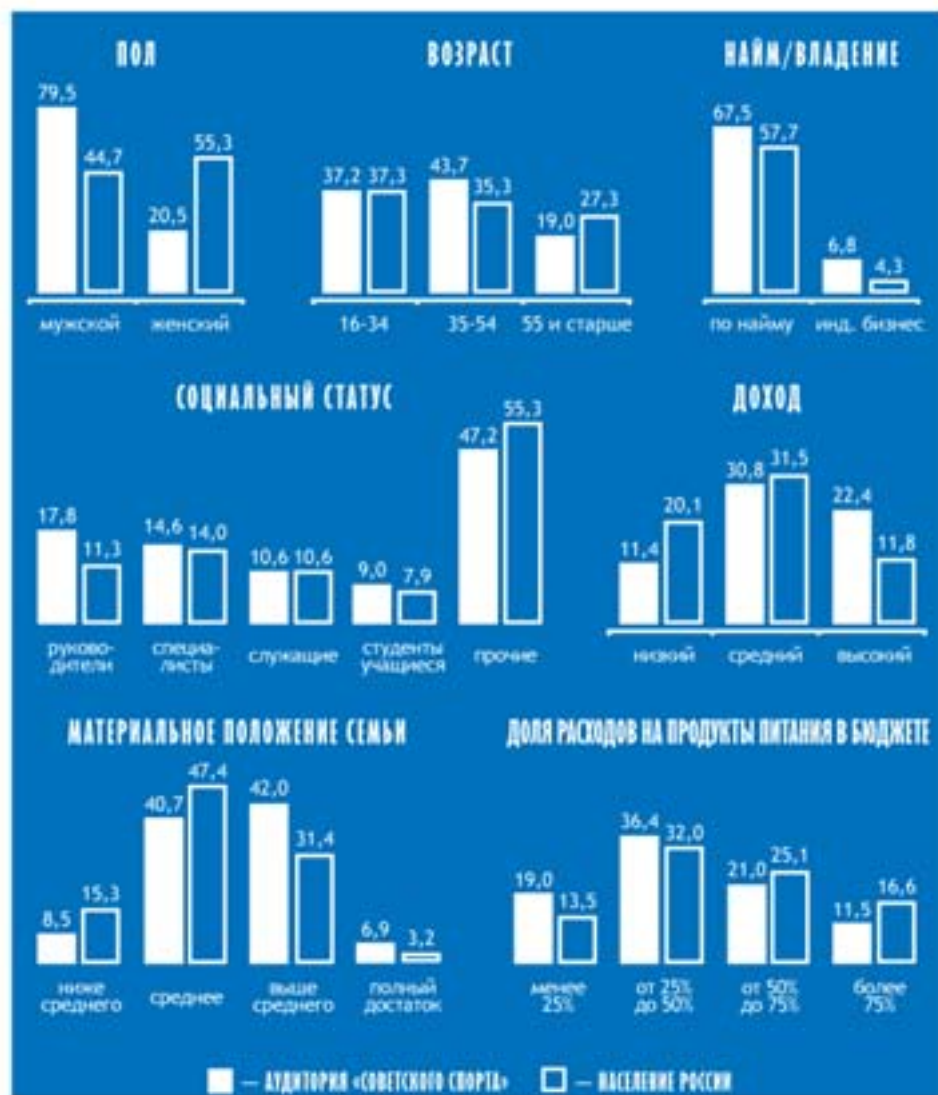

ОСНОВА АУДИТОРИИ «СОВСПОРТА» —

ПРОФИЛЬ АУДИТОРИИ