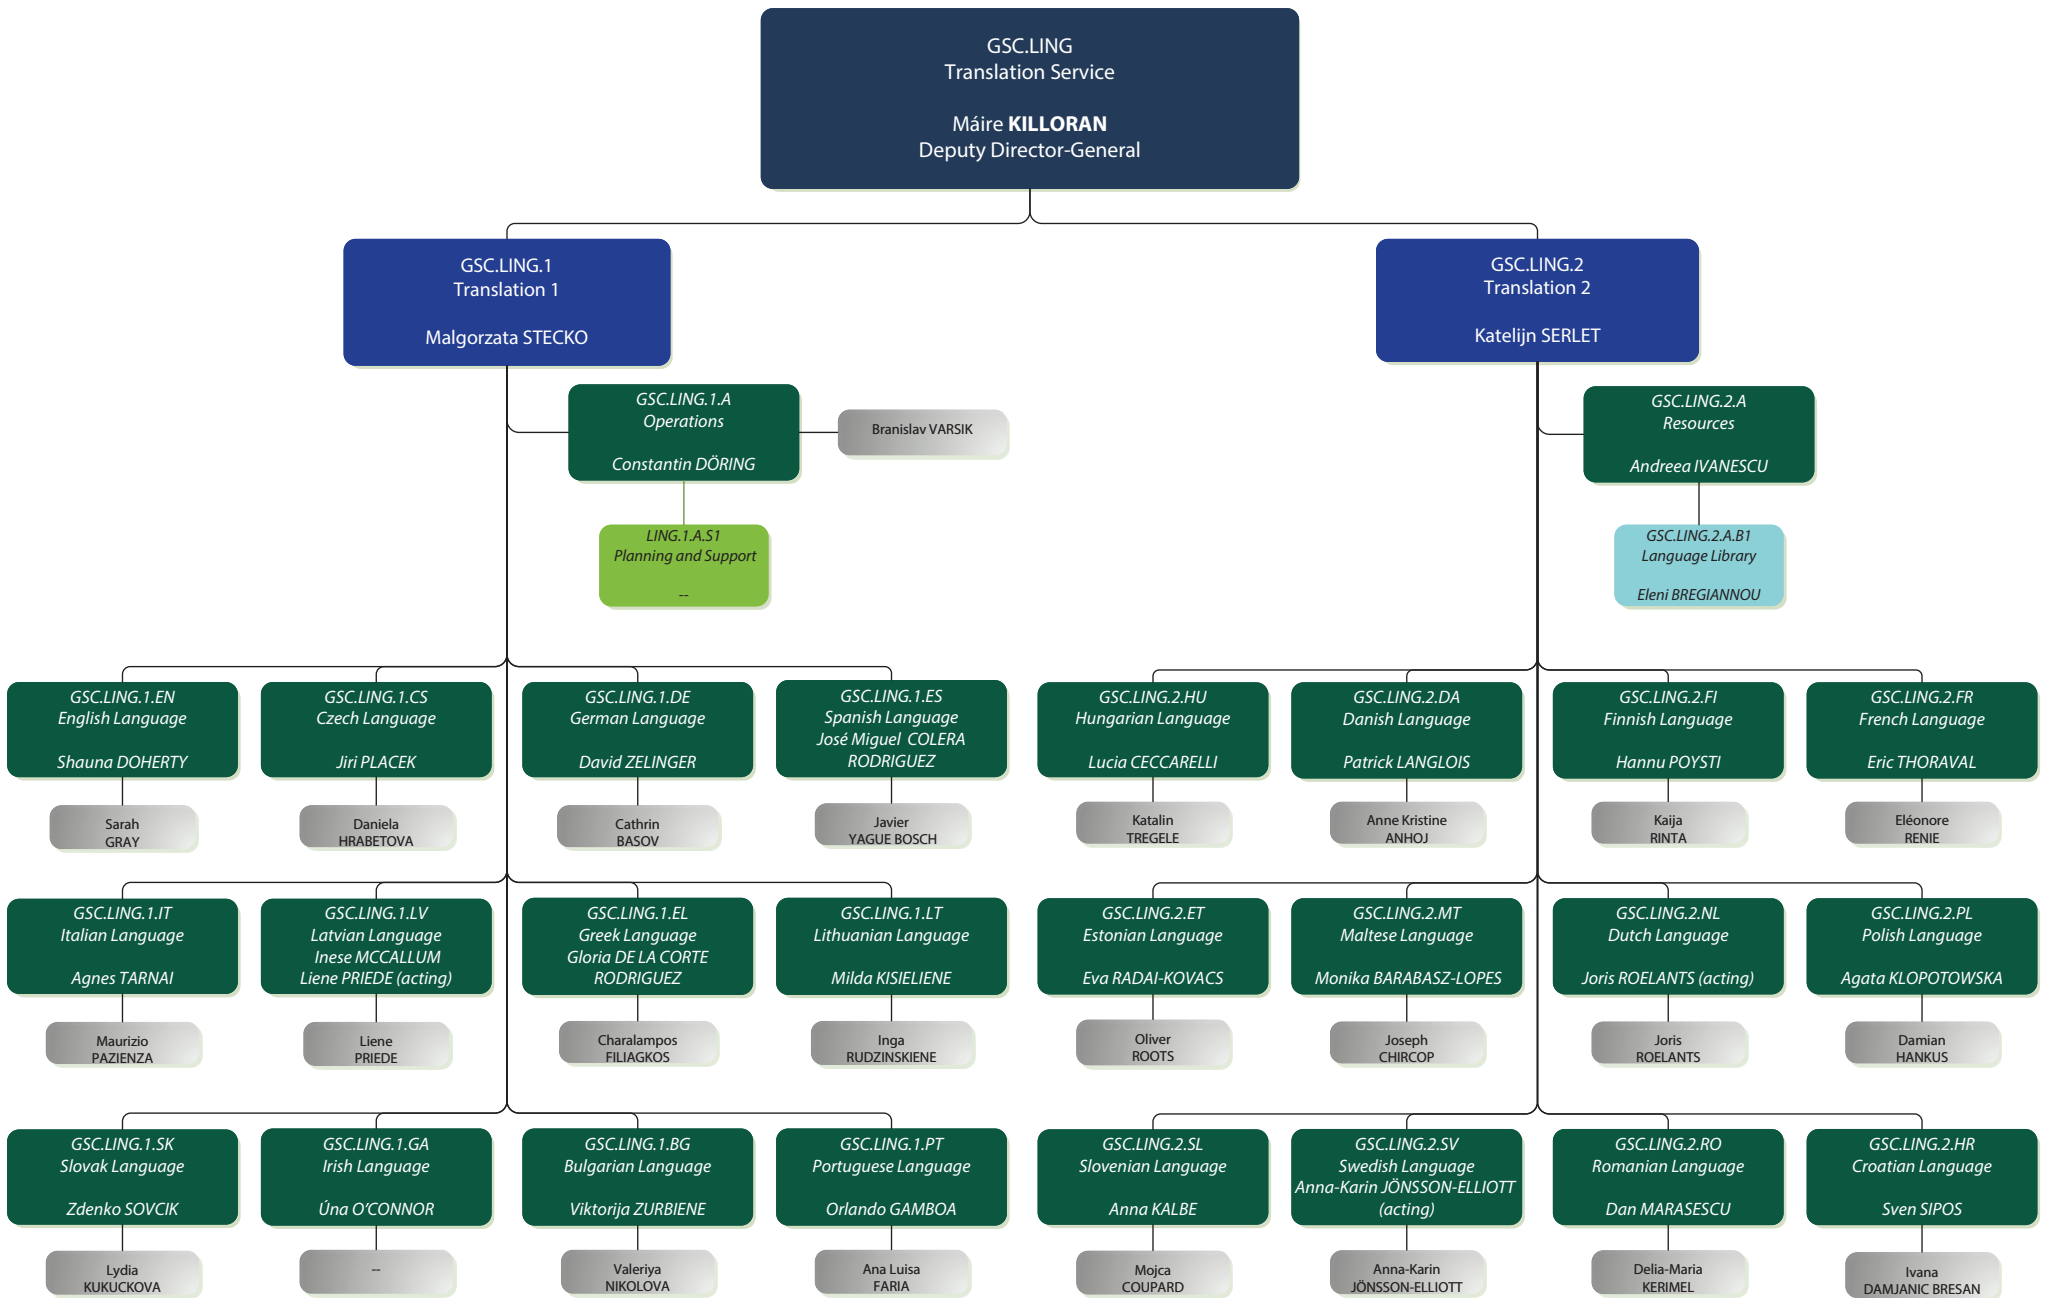

**GSC.SMART.2
Digital Platforms**
Jan STUER

Laurent CLAISSE

**GSC.SMART.2.A
Infrastructure and Operations (RUN)**
Marco NERVI

Mohammed AMRI

GSC.SMART.2.A.S1
Operations Centre
Cuong LY

GSC.SMART.2.A.S2
Applications and Middleware
--

GSC.SMART.2.A.S2.B1
Service Delivery
Benedikt LUYCKX

GSC.SMART.2.A.S3
Central Infrastructure
Michel KASICA

GSC.SMART.2.A.S4
Corporate Networks
Panagiotis SARAGIOTIS

GSC.SMART.2.A.S3.B1
Servers
Bart VANNESTE