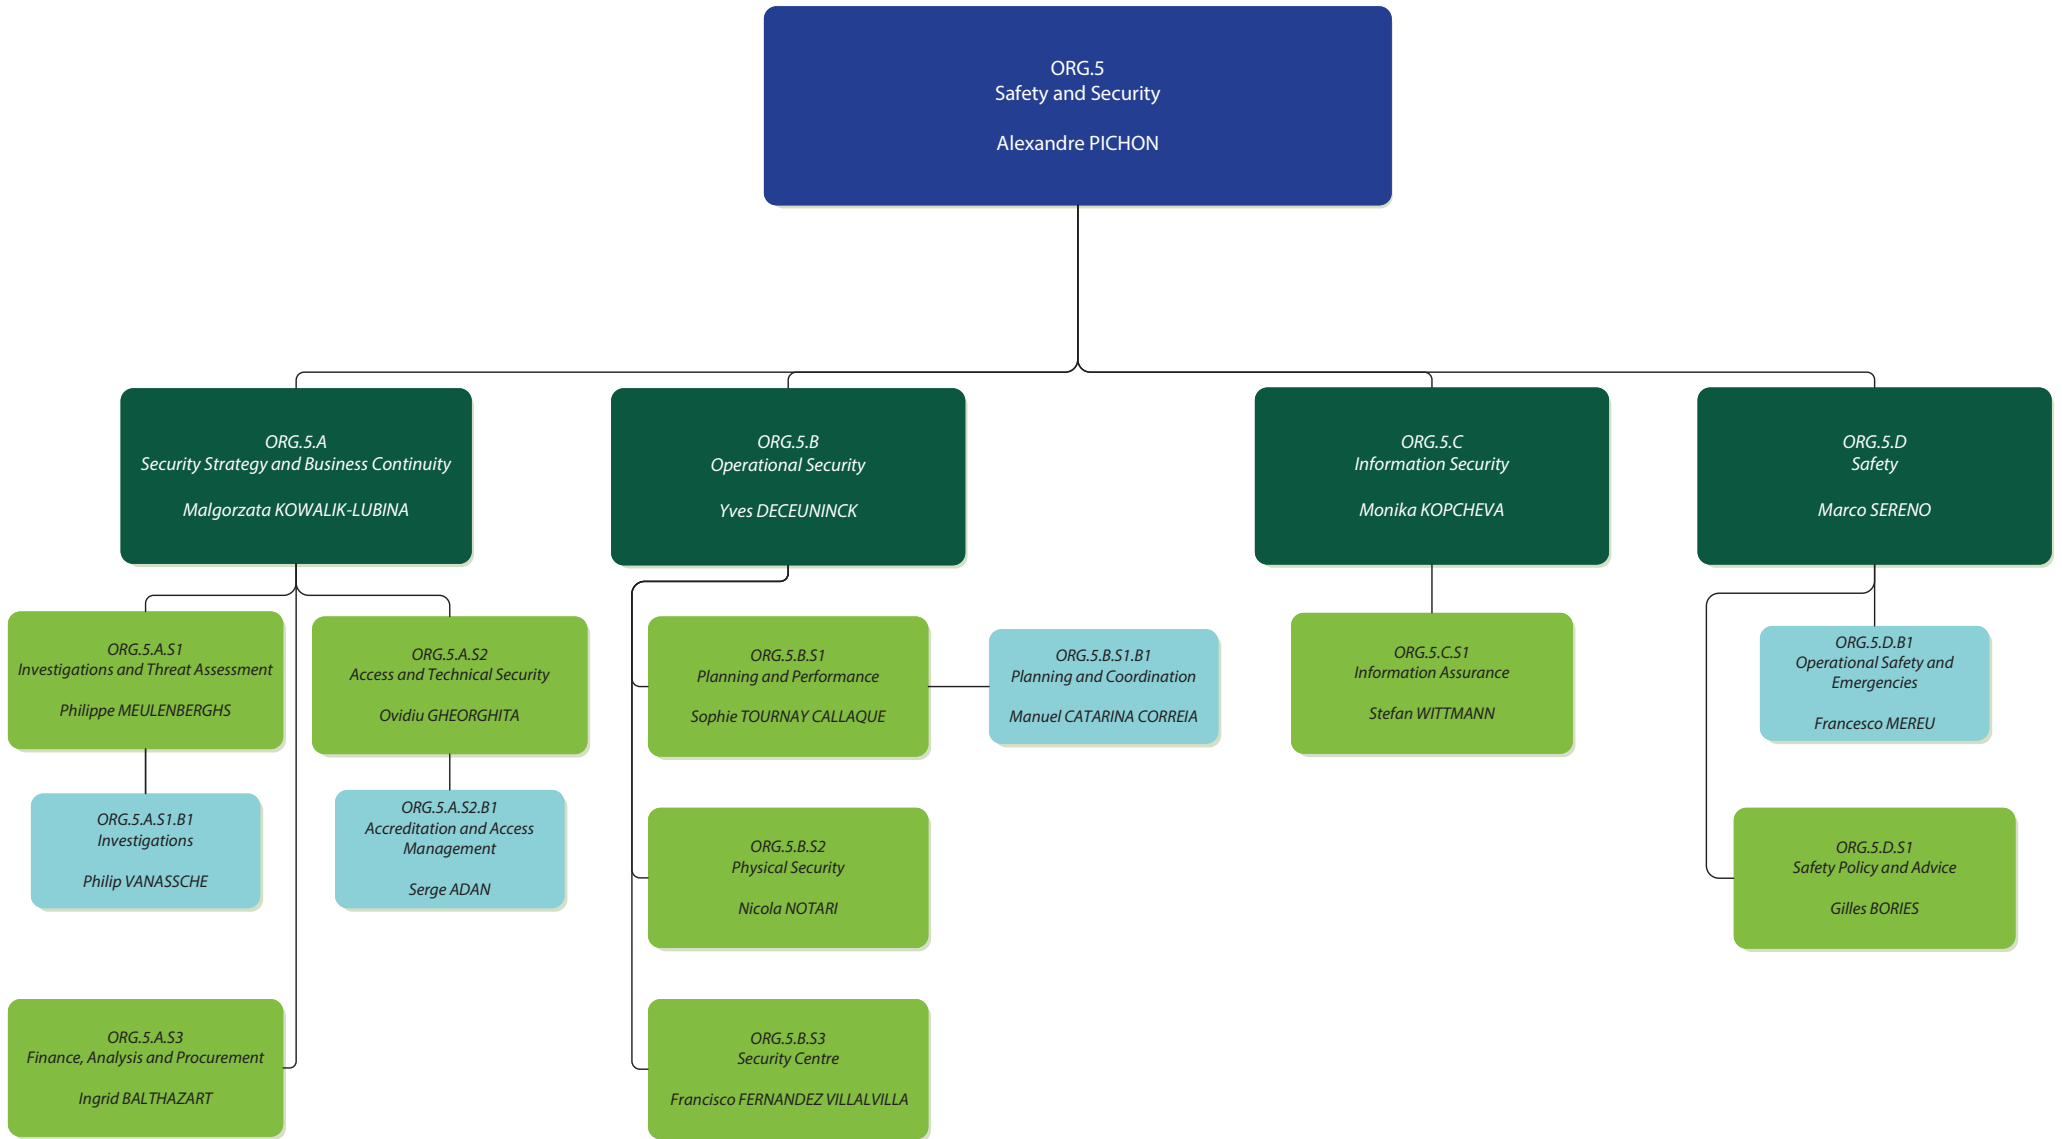

**GSC.SMART.2
Digital Platforms**
Jan STUER

Laurent CLAISSE

**GSC.SMART.2.A
Infrastructure and Operations (RUN)**
Marco NERVI

Mohammed AMRI

GSC.SMART.2.A.S1
Operations Centre
Cuong LY

GSC.SMART.2.A.S2
Applications and Middleware
--

GSC.SMART.2.A.S2.B1
Service Delivery
Benedikt LUYCKX

GSC.SMART.2.A.S3
Central Infrastructure
Michel KASICA

GSC.SMART.2.A.S4
Corporate Networks
Panagiotis SARAGIOTIS

GSC.SMART.2.A.S3.B1
Servers
Bart VANNESTE