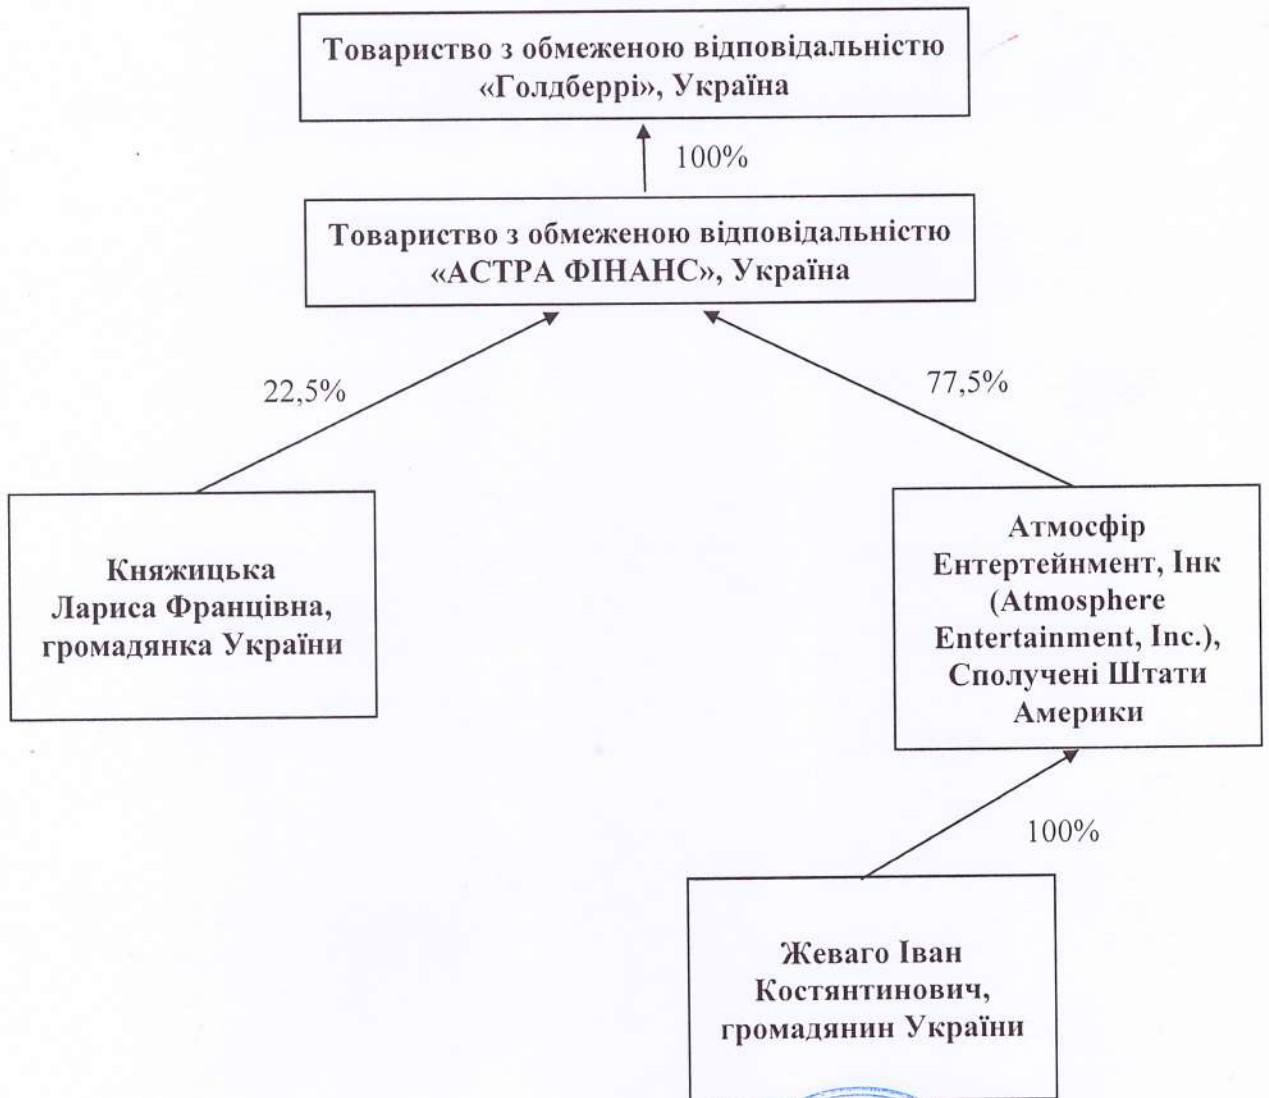

Схематичне зображення структури власності  
ТОВ «Голдберрі», код згідно з ЄДРПОУ 35920776

Директор  
Товариства з обмеженою відповідальністю «Голдберрі» К.В.Єрмолович