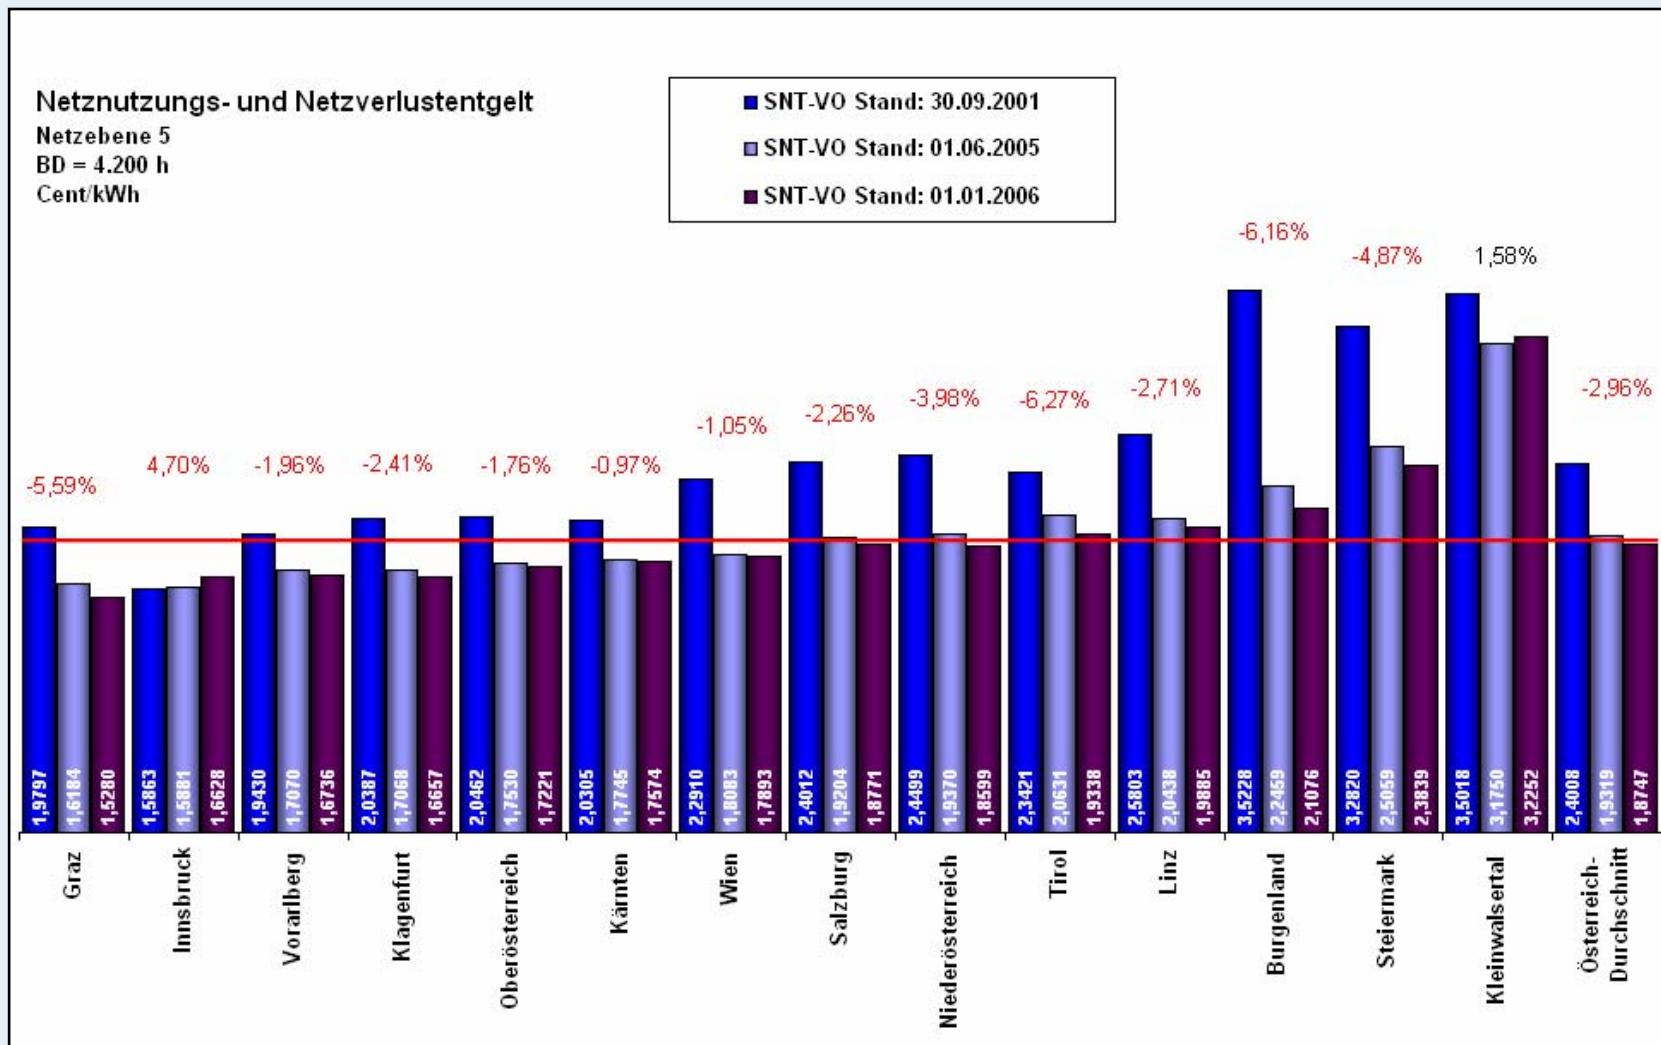

Vergleich Netzebene 5