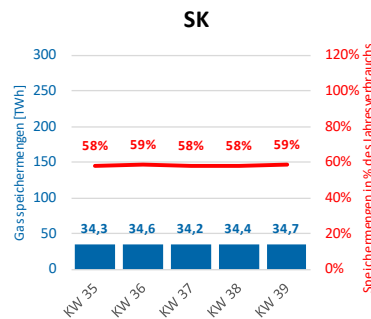

Speicherdaten AT und Nachbarländer

5-Wochen-Betrachtung

Gasspeichermengen & Anteil der Speichermengen an der Jahresgasnachfrage 2024

Datenstand: 23.09.2024

Datenquelle: agsi.gie.eu

- EU Europäische Union
- AT Österreich
- BE Belgien
- BG Bulgarien
- HR Kroatien
- CZ Tschechien
- DK Dänemark
- FR Frankreich
- DE Deutschland
- HU Ungarn
- IT Italien
- LV Lettland
- NL Niederlande
- PL Polen
- PT Portugal
- RO Rumänien
- SK Slowakei
- ES Spanien
- SE Schweden