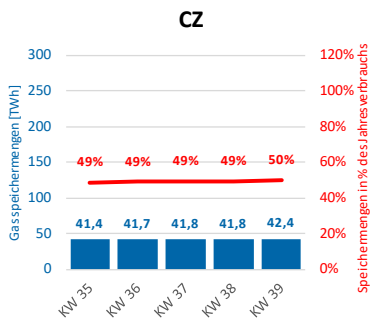

Speicherdaten AT und Nachbarländer

5-Wochen-Betrachtung

Gasspeichermengen & Anteil der Speichermengen an der Jahresgasnachfrage 2024

Datenstand: 23.09.2024

Datenquelle: agsi.gie.eu

- EU Europäische Union
- AT Österreich
- BE Belgien
- BG Bulgarien
- HR Kroatien
- CZ Tschechien
- DK Dänemark
- FR Frankreich
- DE Deutschland
- HU Ungarn
- IT Italien
- LV Lettland
- NL Niederlande
- PL Polen
- PT Portugal
- RO Rumänien
- SK Slowakei
- ES Spanien
- SE Schweden