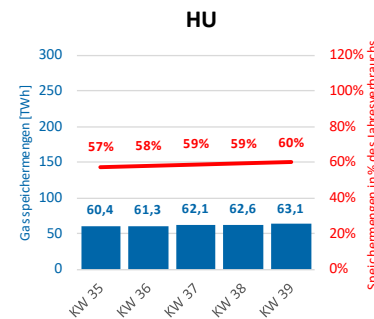

Speicherdaten AT und Nachbarländer

5-Wochen-Betrachtung

Gasspeichermengen & Anteil der Speichermengen an der Jahresgasnachfrage 2024

Datenstand: 23.09.2024

Datenquelle: agsi.gie.eu

- EU Europäische Union
- AT Österreich
- BE Belgien
- BG Bulgarien
- HR Kroatien
- CZ Tschechien
- DK Dänemark
- FR Frankreich
- DE Deutschland
- HU Ungarn
- IT Italien
- LV Lettland
- NL Niederlande
- PL Polen
- PT Portugal
- RO Rumänien
- SK Slowakei
- ES Spanien
- SE Schweden