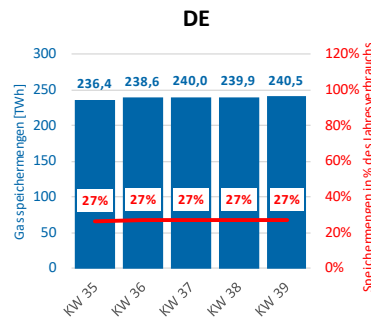

Speicherdaten AT und Nachbarländer

5-Wochen-Betrachtung

Gasspeichermengen & Anteil der Speichermengen an der Jahresgasnachfrage 2024

Datenstand: 23.09.2024

Datenquelle: agsi.gie.eu

- EU Europäische Union
- AT Österreich
- BE Belgien
- BG Bulgarien
- HR Kroatien
- CZ Tschechien
- DK Dänemark
- FR Frankreich
- DE Deutschland
- HU Ungarn
- IT Italien
- LV Lettland
- NL Niederlande
- PL Polen
- PT Portugal
- RO Rumänien
- SK Slowakei
- ES Spanien
- SE Schweden