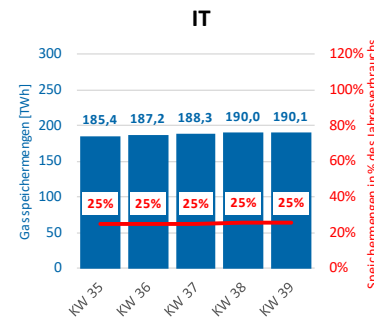

Speicherdaten AT und Nachbarländer

5-Wochen-Betrachtung

Gasspeichermengen & Anteil der Speichermengen an der Jahresgasnachfrage 2024

Datenstand: 23.09.2024

Datenquelle: agsi.gie.eu

- EU Europäische Union
- AT Österreich
- BE Belgien
- BG Bulgarien
- HR Kroatien
- CZ Tschechien
- DK Dänemark
- FR Frankreich
- DE Deutschland
- HU Ungarn
- IT Italien
- LV Lettland
- NL Niederlande
- PL Polen
- PT Portugal
- RO Rumänien
- SK Slowakei
- ES Spanien
- SE Schweden