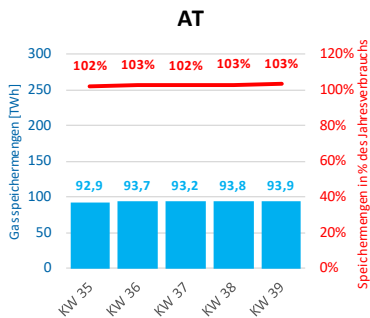

Speicherdaten AT und Nachbarländer

5-Wochen-Betrachtung

Gasspeichermengen & Anteil der Speichermengen an der Jahresgasnachfrage 2024

Datenstand: 23.09.2024

Datenquelle: agsi.gie.eu

- EU Europäische Union
- AT Österreich
- BE Belgien
- BG Bulgarien
- HR Kroatien
- CZ Tschechien
- DK Dänemark
- FR Frankreich
- DE Deutschland
- HU Ungarn
- IT Italien
- LV Lettland
- NL Niederlande
- PL Polen
- PT Portugal
- RO Rumänien
- SK Slowakei
- ES Spanien
- SE Schweden