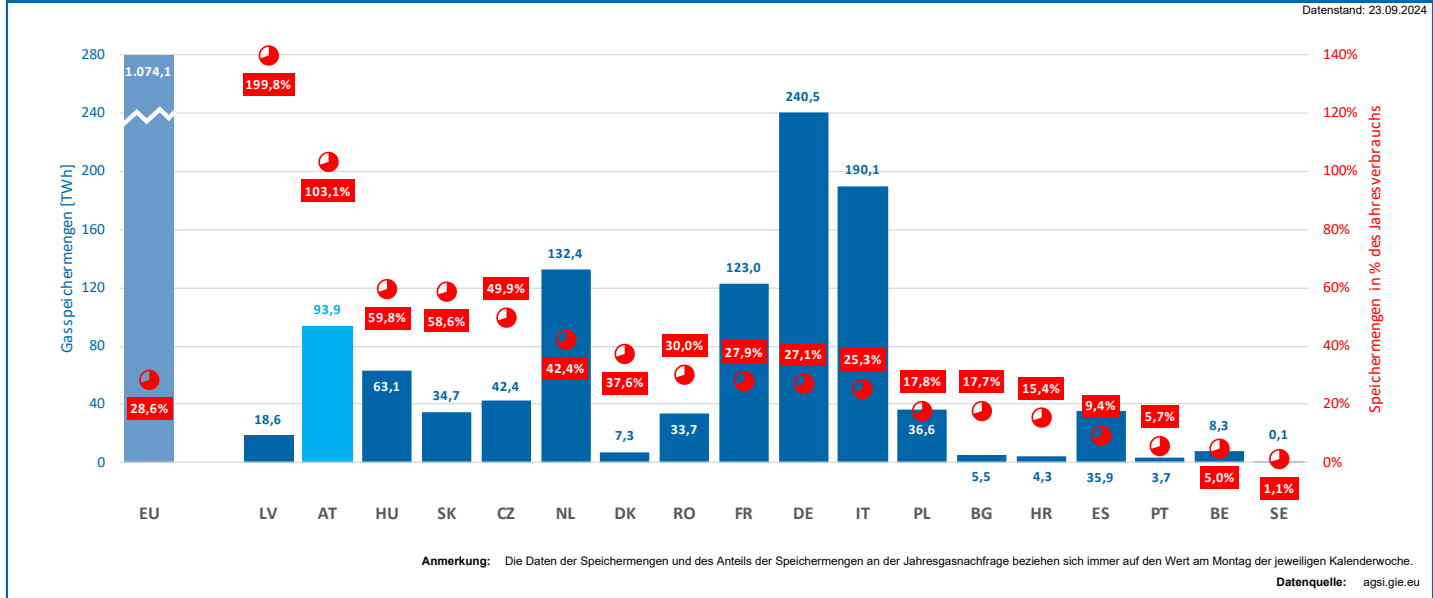

Gasspeichermengen & Anteil der Speichermengen an der Jahresgasnachfrage 2024 | Kalenderwoche 39

Datenstand: 23.09.2024

- EU Europäische Union
- AT Österreich
- BE Belgien
- BG Bulgarien
- HR Kroatien
- CZ Tschechien
- DK Dänemark
- FR Frankreich
- DE Deutschland
- HU Ungarn
- IT Italien
- LV Lettland
- NL Niederlande
- PL Polen
- PT Portugal
- RO Rumänien
- SK Slowakei
- ES Spanien
- SE Schweden