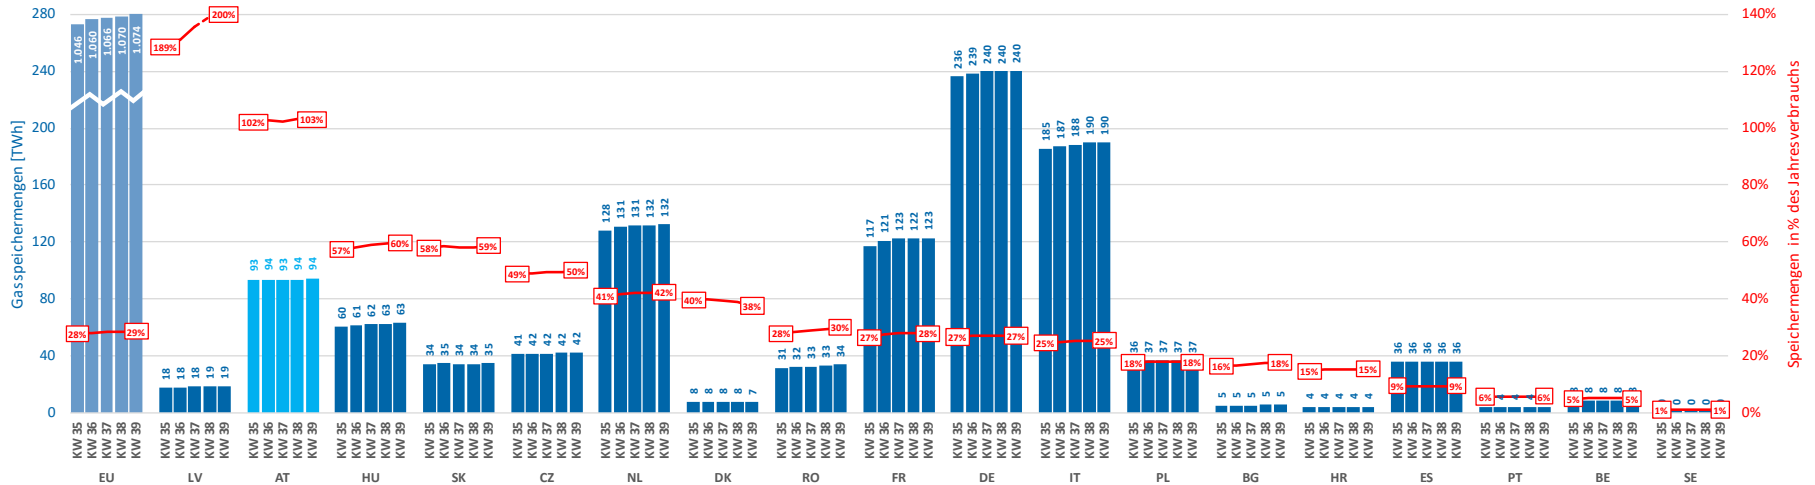

Gasspeichermengen & Anteil der Speichermengen an der Jahresgasnachfrage 2024

Datenstand: 23.09.2024

Datenquelle: agsi.gie.eu

EU	Europäische Union	HR	Kroatien	DE	Deutschland	NL	Niederlande	SK	Slowakei
AT	Österreich	CZ	Tschechien	HU	Ungarn	PL	Polen	ES	Spanien
BE	Belgien	DK	Dänemark	IT	Italien	PT	Portugal	SE	Schweden
BG	Bulgarien	FR	Frankreich	LV	Lettland	RO	Rumänien