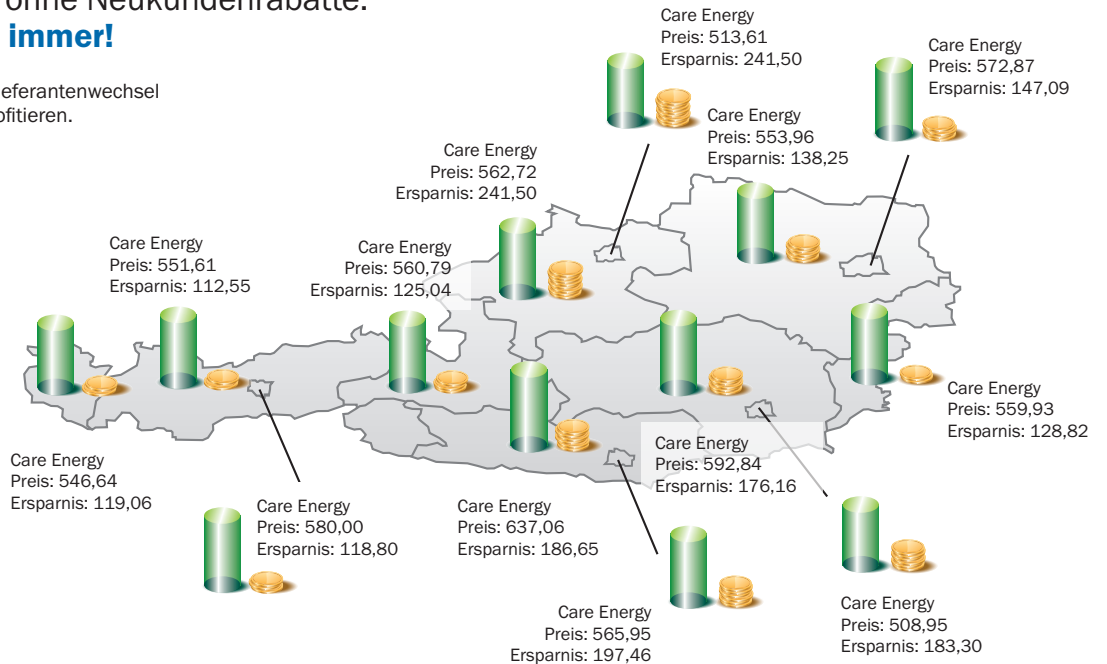

Preise der lokalen Anbieter (Preis inkl. Netzentgelten und Steuern & Abgaben.)

Tiwag	€ 664,17	Energie Burgenland	€ 688,75	IKB	€ 698,80	Energie Klagenfurt	€ 763,41	Energie AG	€ 804,22
VKW	€ 665,71	EVN	€ 692,21	Wien Energie	€ 719,96	Energie Steiermark	€ 769,00	KELAG	€ 823,71
Salzburg AG	€ 685,83	Energie Graz	€ 692,25	LINZ STROM	€ 755,11				

Richten Sie mit dem Watchdog Ihren persönlichen Preismonitor unter www.e-control.at ein.

Energie-Control Austria, Rudolfspatz 13a, 1010 Wien, www.e-control.at, Energie-Hotline: 0810 10 25 54 (zum Tarif von 0,044 Euro/Minute)