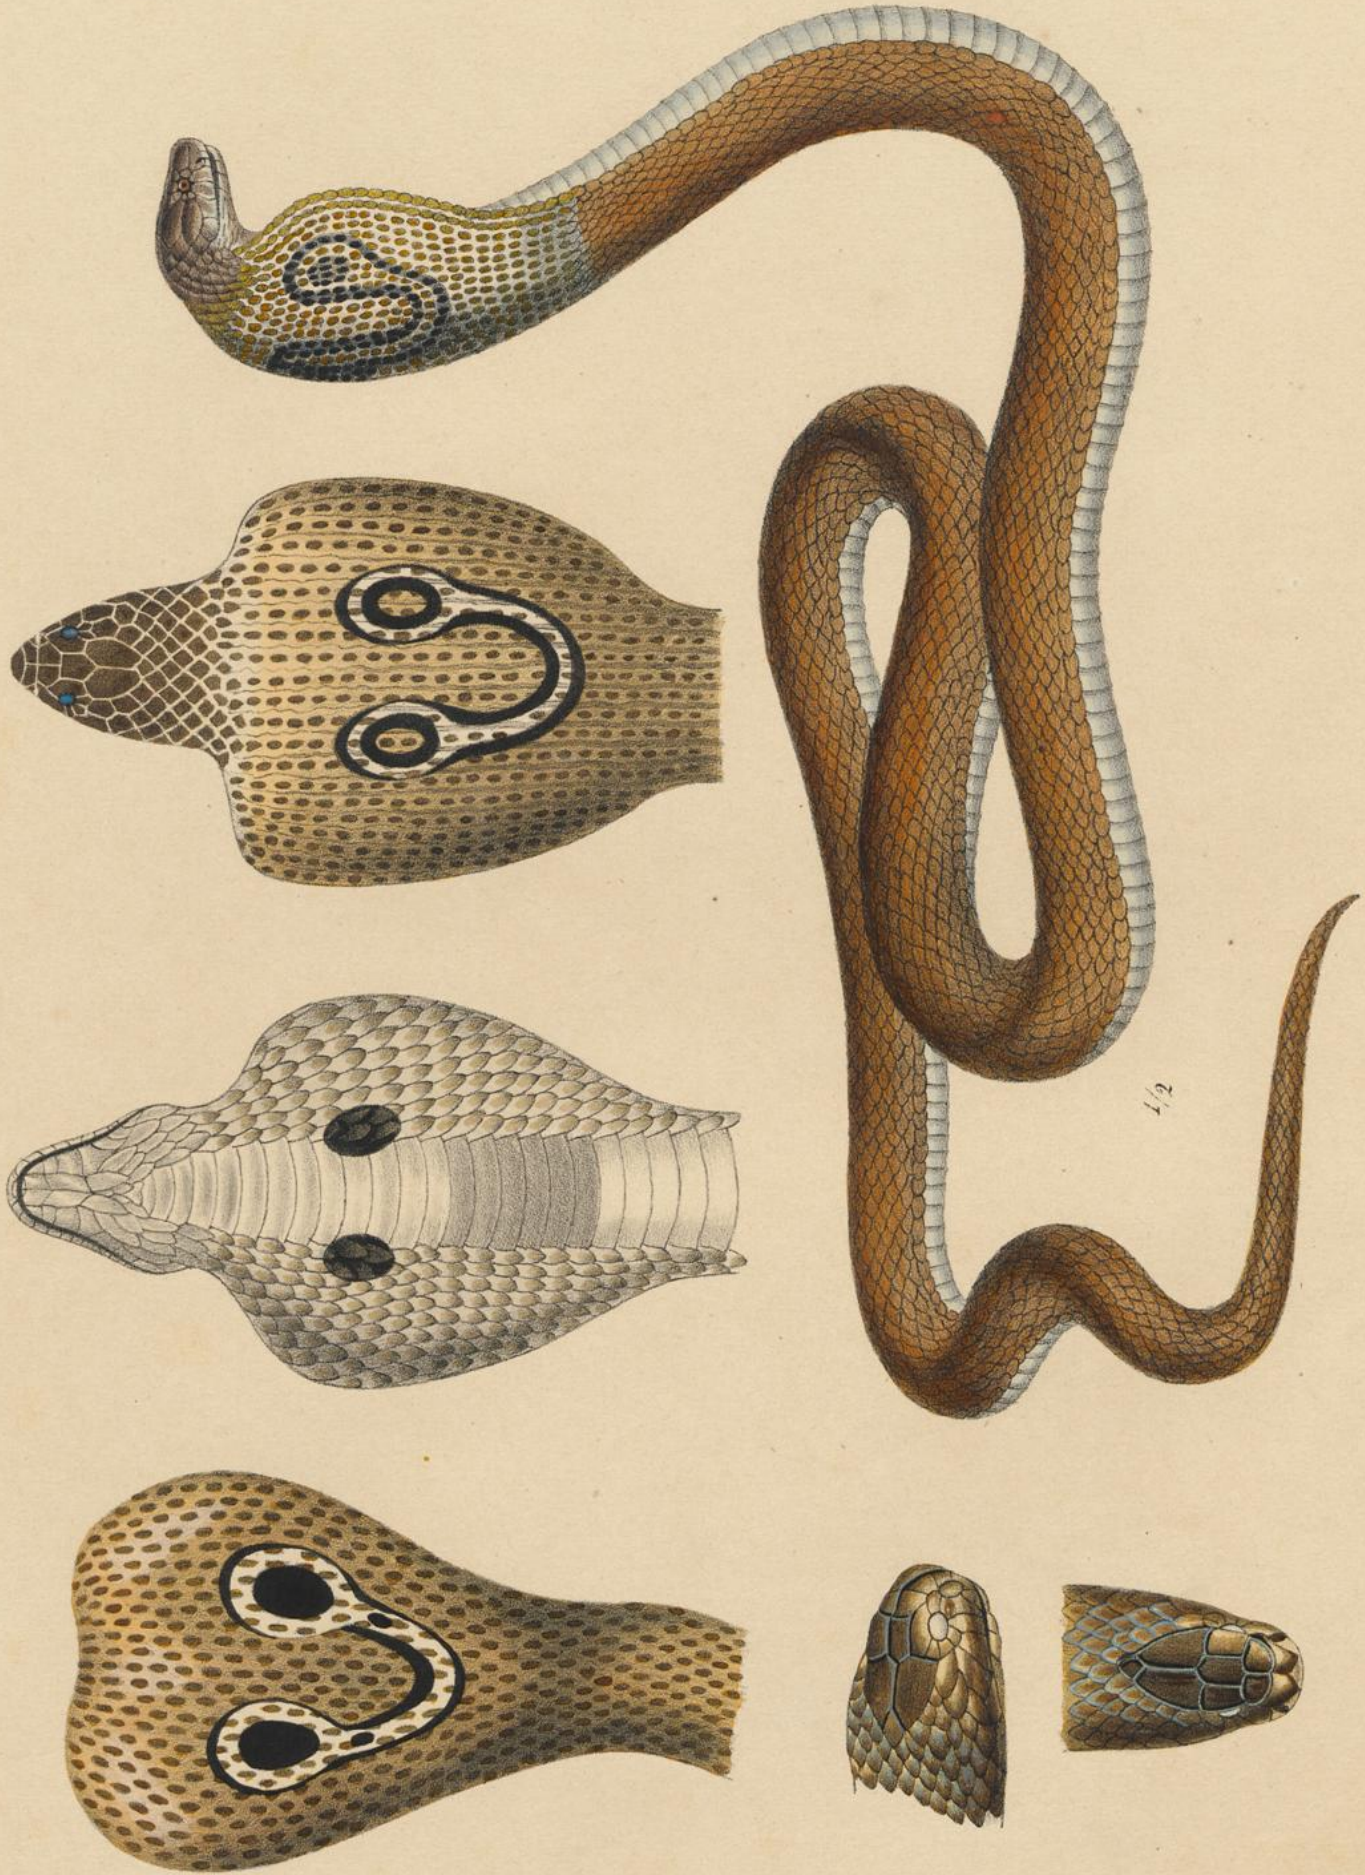

2/3

Zweifarbige Pelamide.
Pelamys bicolor.

Dunkle Pelamide.
Pelamys obscurus.

Nat. Gr.

Schwarzringelster Vielzahn.
Polyodontes annulatus.

Nat. Gr.

Hörniger Plattschwanz.
Chersydrus granulatus.

2/3

Neuholländischer Kleinkopf.
Trimeresurus leptocephalus.

nat. Gr.

Blaue Felsenschlange.
Bugarus coeruleus.

1/2

Geringelte Felsenschlange.
Bugarus annularis.

Brillenschlange. Naja tripudians.

1
 Schleuderschwänzige Klapperschlange.
Crotalus miliaris.