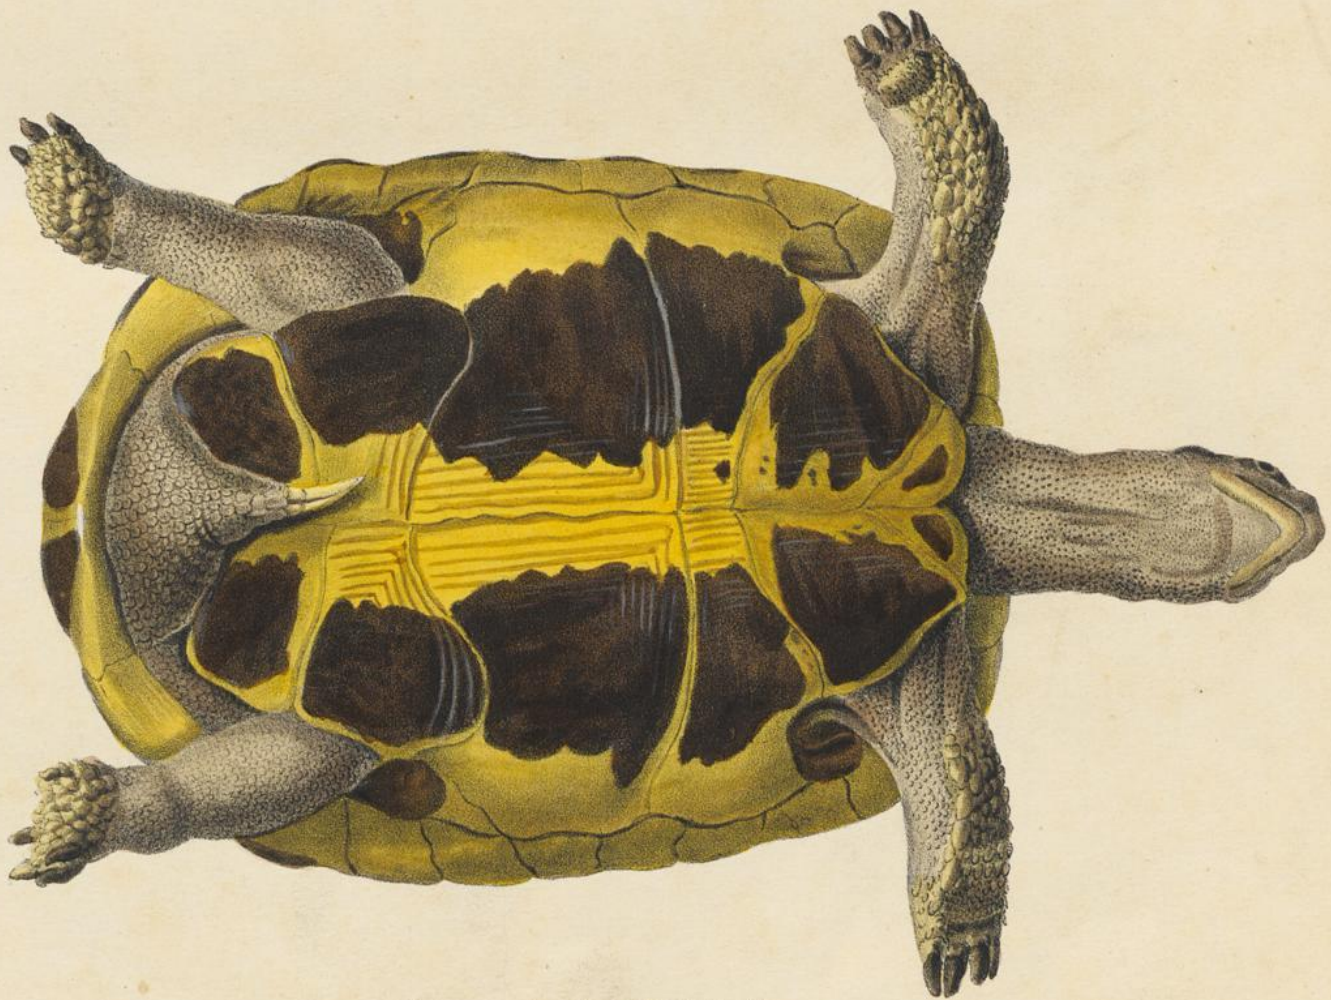

Nach der Natur und den vorzüglichsten Originalien
 gezeichnet und lithographirt von

K. I. BRODTMANN

Schaffhausen

in Brodtmann's lithographischer Kunstanstalt.

STADTBIBLIOTHEK
 IN
 SCHAFFHAUSEN.

Die griechische Schildkröte.
Testudo graeca.
Tortue grecque.

nat. Grösse.

Tortue géométrique.

nac. Griseb.

Die geometrische Schildkröte.

Testudo geometrica.

*Die Schlangenschildkröte.
Emys serpentina.
Tortue serpentine.*

7/8

Fig. der nat. Größe.

*Die gefleckte Land Schildkröte.
 Testudo tabulata.
 In Tabouri à tâches oranges.*

Die abgeplattete Flußschildkröte.
Emys depressa.
Cargodo do Rio.
 $\frac{1}{2}$ der nat. Größe.

Die europäische Flußschildkröte. *Emys lutaria*. La jaune. $\frac{1}{2}$.