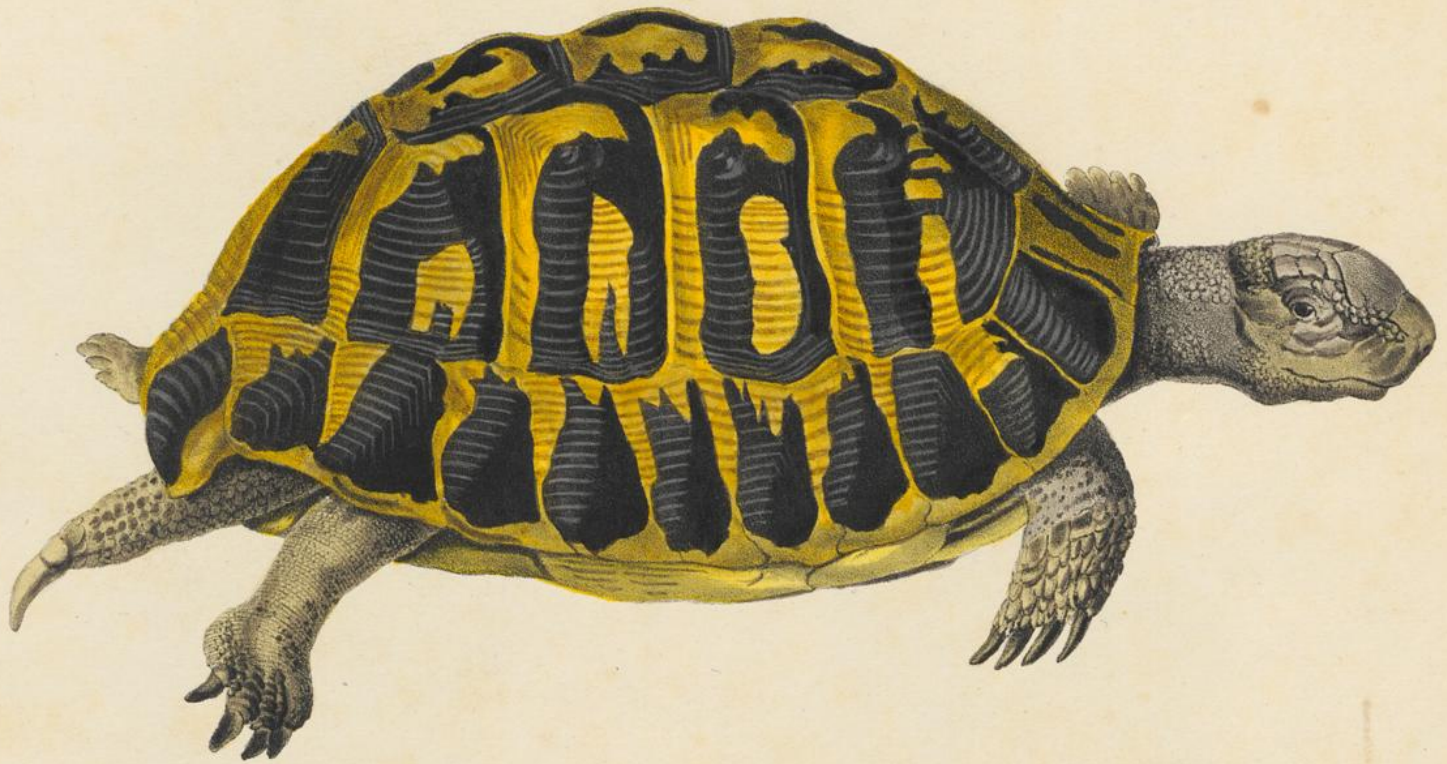

Nach der Natur und den vorzüglichsten Originalien
 gezeichnet und lithographirt von

K. I. BRODTMANN

Schaffhausen

in Brodtmann's lithographischer Kunstanstalt.

STADTBIBLIOTHEK
 IN
 SCHAFFHAUSEN.

Die griechische Schildkröte.
Testudo graeca.
Tortue grecque.

nat. Grösse.

Tortue géométrique.

nac. Griseb.

Die geometrische Schildkröte.

Testudo geometrica.

*Die Schlangenschildkröte.
Emys serpentina.
Tortue serpentine.*

7/8

Fig. der nat. Größe.

*Die gefleckte Land Schildkröte.
 Testudo tabulata.
 In Tabouri à tâches oranges.*

Die abgeplattete Flußschildkröte.
Emys depressa.
Cargodo do Rio.
 $\frac{1}{2}$ der nat. Größe.

Die europäische Flußschildkröte. *Emys lutaria*. La jaune. $\frac{1}{2}$.