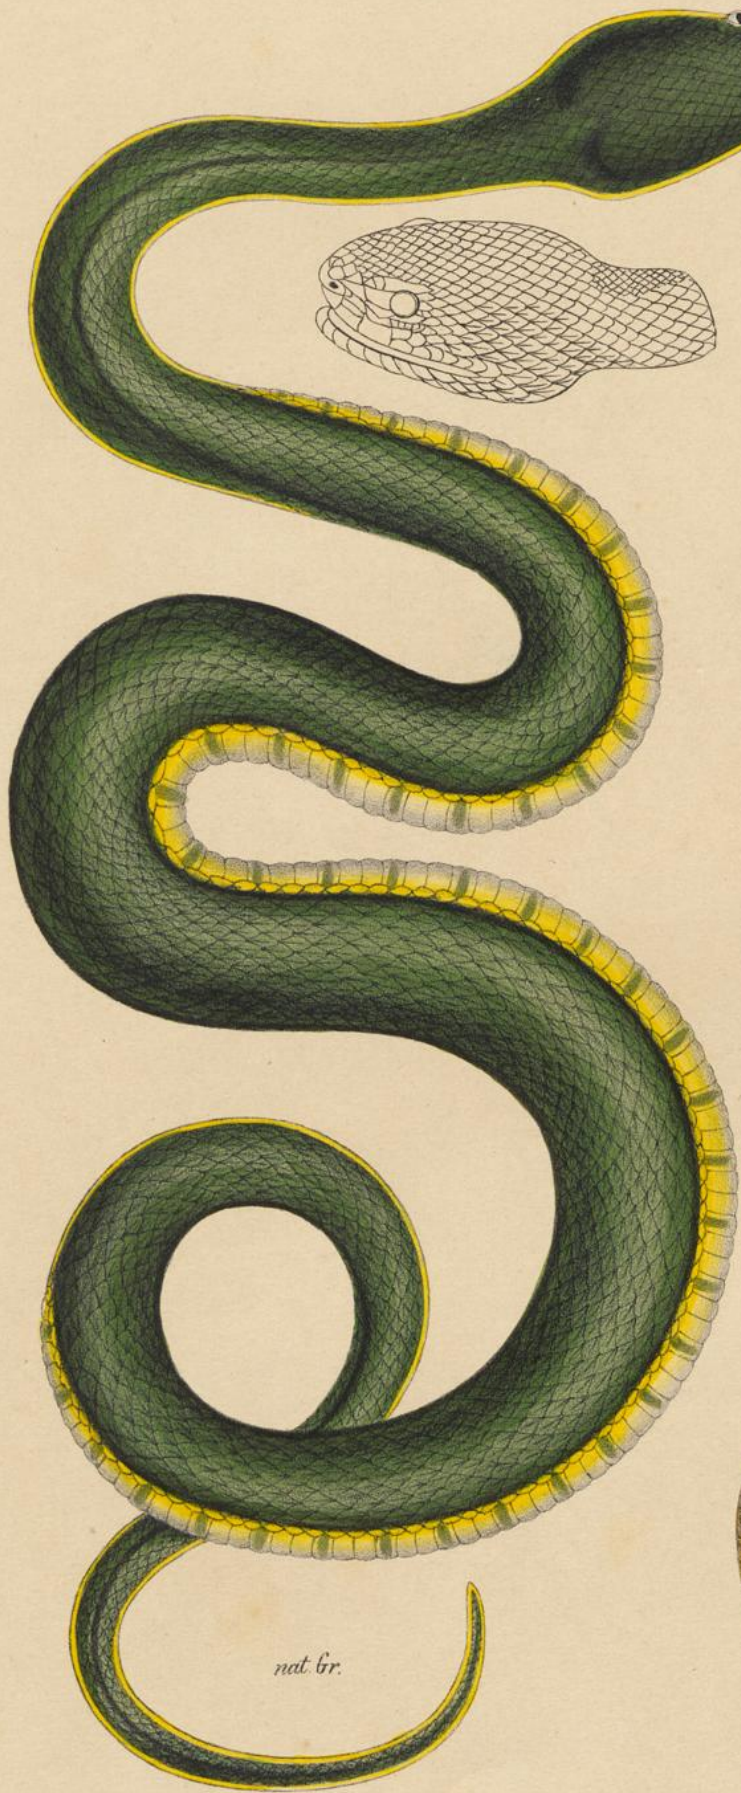

*Die Schararakha.
Cophias Jararaca.*