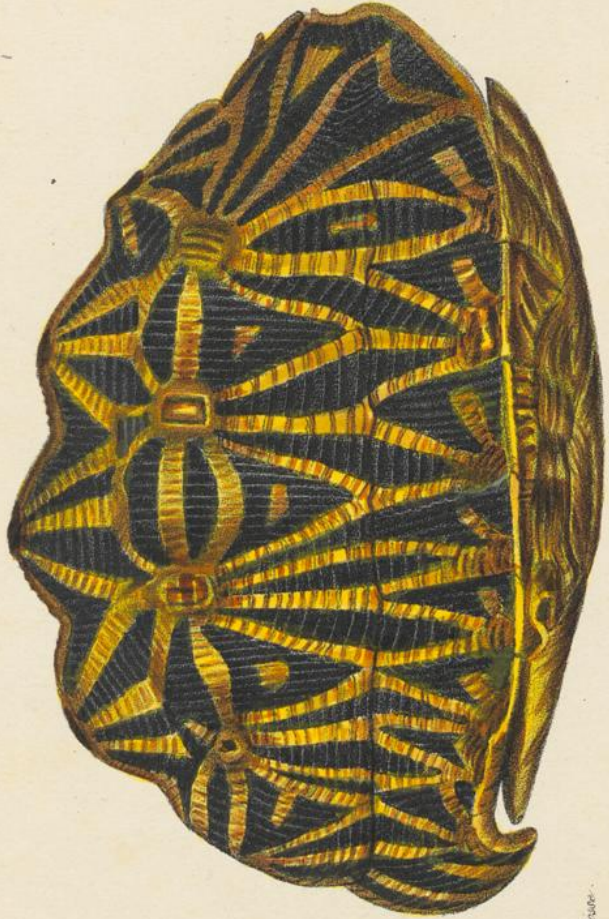

Nach der Natur und den vorzüglichsten Originalien
 gezeichnet und lithographirt von

K. I. BRODTMANN

Schaffhausen

in Brodtmann's lithographischer Kunstanstalt.

STADTBIBLIOTHEK
 IN
 SCHAFFHAUSEN.

Die griechische Schildkröte.
Testudo graeca.
Tortue grecque.

nat. Grösse.

Tortue géométrique.

nac. Griseb.

Die geometrische Schildkröte.

Testudo geometrica.

*Die Schlangenschildkröte.
Emys serpentina.
Tortue serpentine.*

7/8

Fig. der nat. Größe.

*Die gefleckte Land Schildkröte.
 Testudo tabulata.
 In Tabouri à tâches oranges.*

Die abgeplattete Flußschildkröte.
Emys depressa.
Cargodo do Rio.
 $\frac{1}{2}$ der nat. Größe.

Die europäische Flußschildkröte. *Emys lutaria*. La jaune. $\frac{1}{2}$.