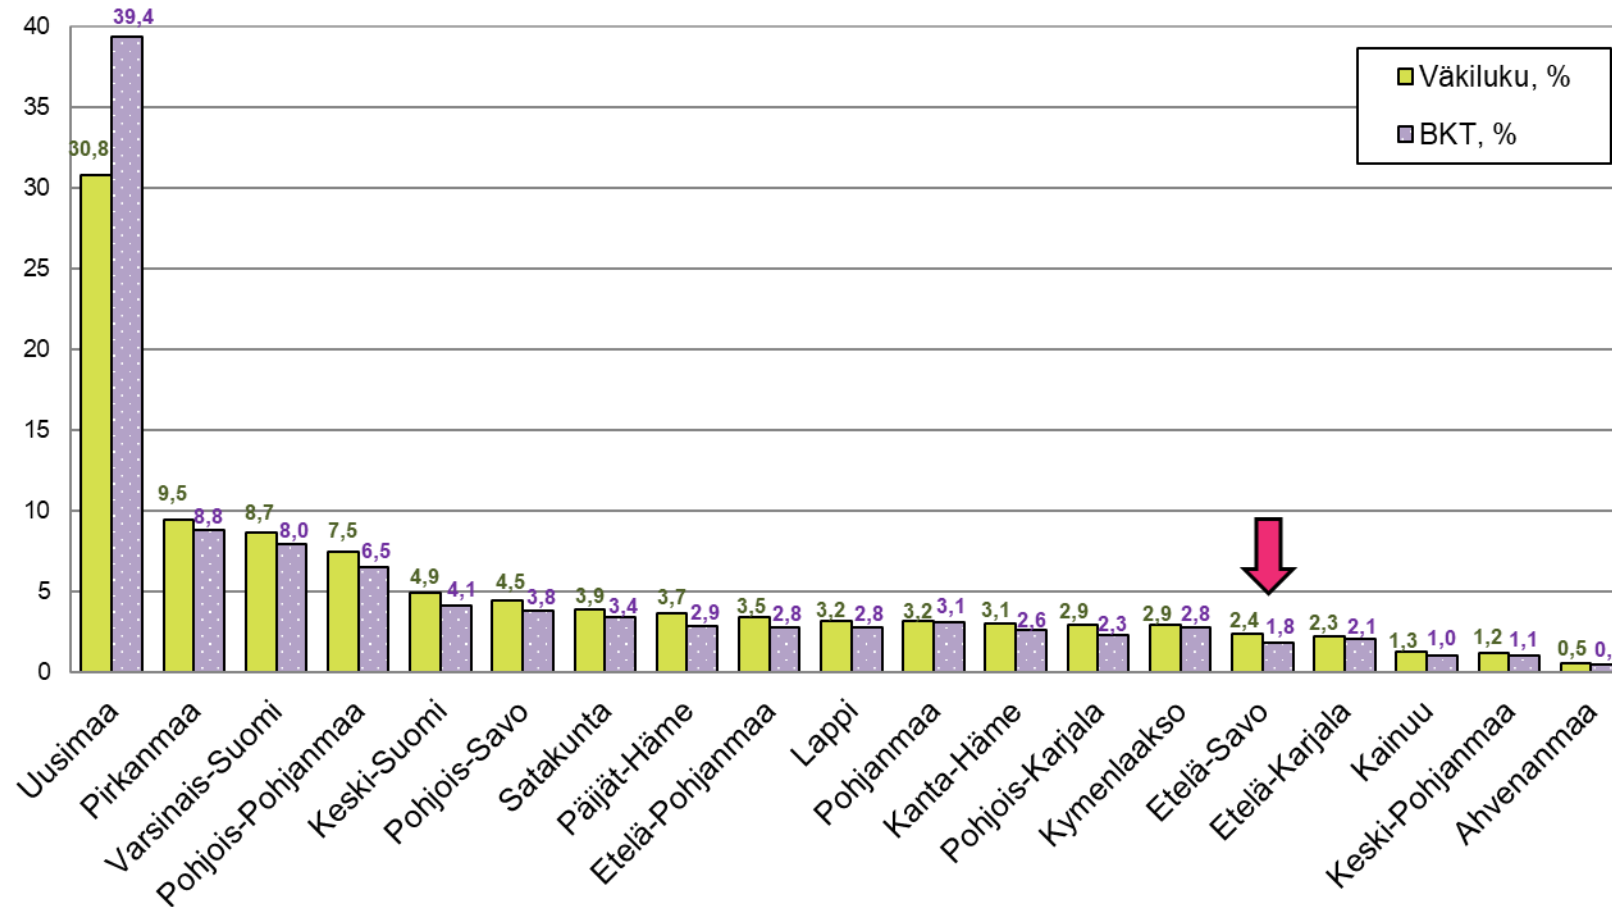

Väkiluku ja BKT maakunnittain 2021, prosenttia koko Suomesta

BKT markkinahintaan, käyvin hinnoin

Aluetilinpidoissa väkiluku on sama kuin keskiväkiluku. Keskiväkiluku on kahden peräkkäisen vuoden väkilukujen keskiarvo.

Lähde: Tilastokeskus, Aluetilinpito

Alueluokitus on aluetilinpidon viimeisen tilastovuoden mukainen seutukunta-, maakunta- ja suuralueluokitus.

**Etelä-Savon
maakuntaliitto**

päivitetty: 30.11.2023 / jk