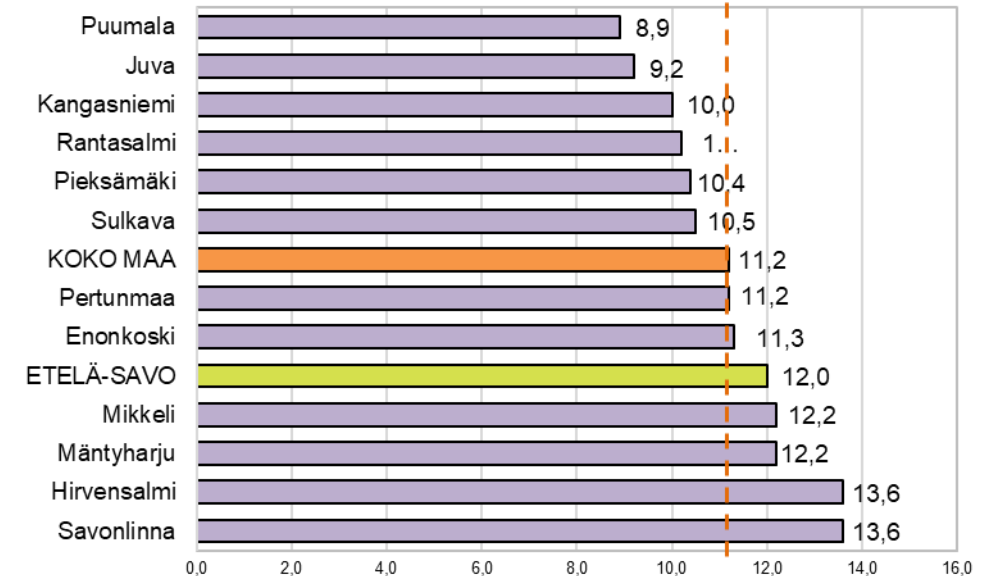

Työttömyystiedot 31.12.2023

Työttömyysaste maakunnittain 31.12.2023, prosenttia

Työttömien työnhakijoiden osuus työvoimasta ELY-keskuksittain 31.12.2023, prosenttia

Työttömät työnhakijat ELY-keskuksittain joulukuussa 2022 ja 2023

Työttömien työnhakijoiden osuus työvoimasta kunnittain Etelä-Savossa 31.12.2023

7,5 - 9,9 (2)
10,0 - 12,4 (8)
12,5 - 14,9 (2)

Työttömät työnhakijat ikäryhmittäin Etelä-Savossa joulukuussa 2022 ja 2023

Alle 25-vuotiaat työttömät työnhakijat Etelä-Savossa kuukauden lopussa 2019 - 2023