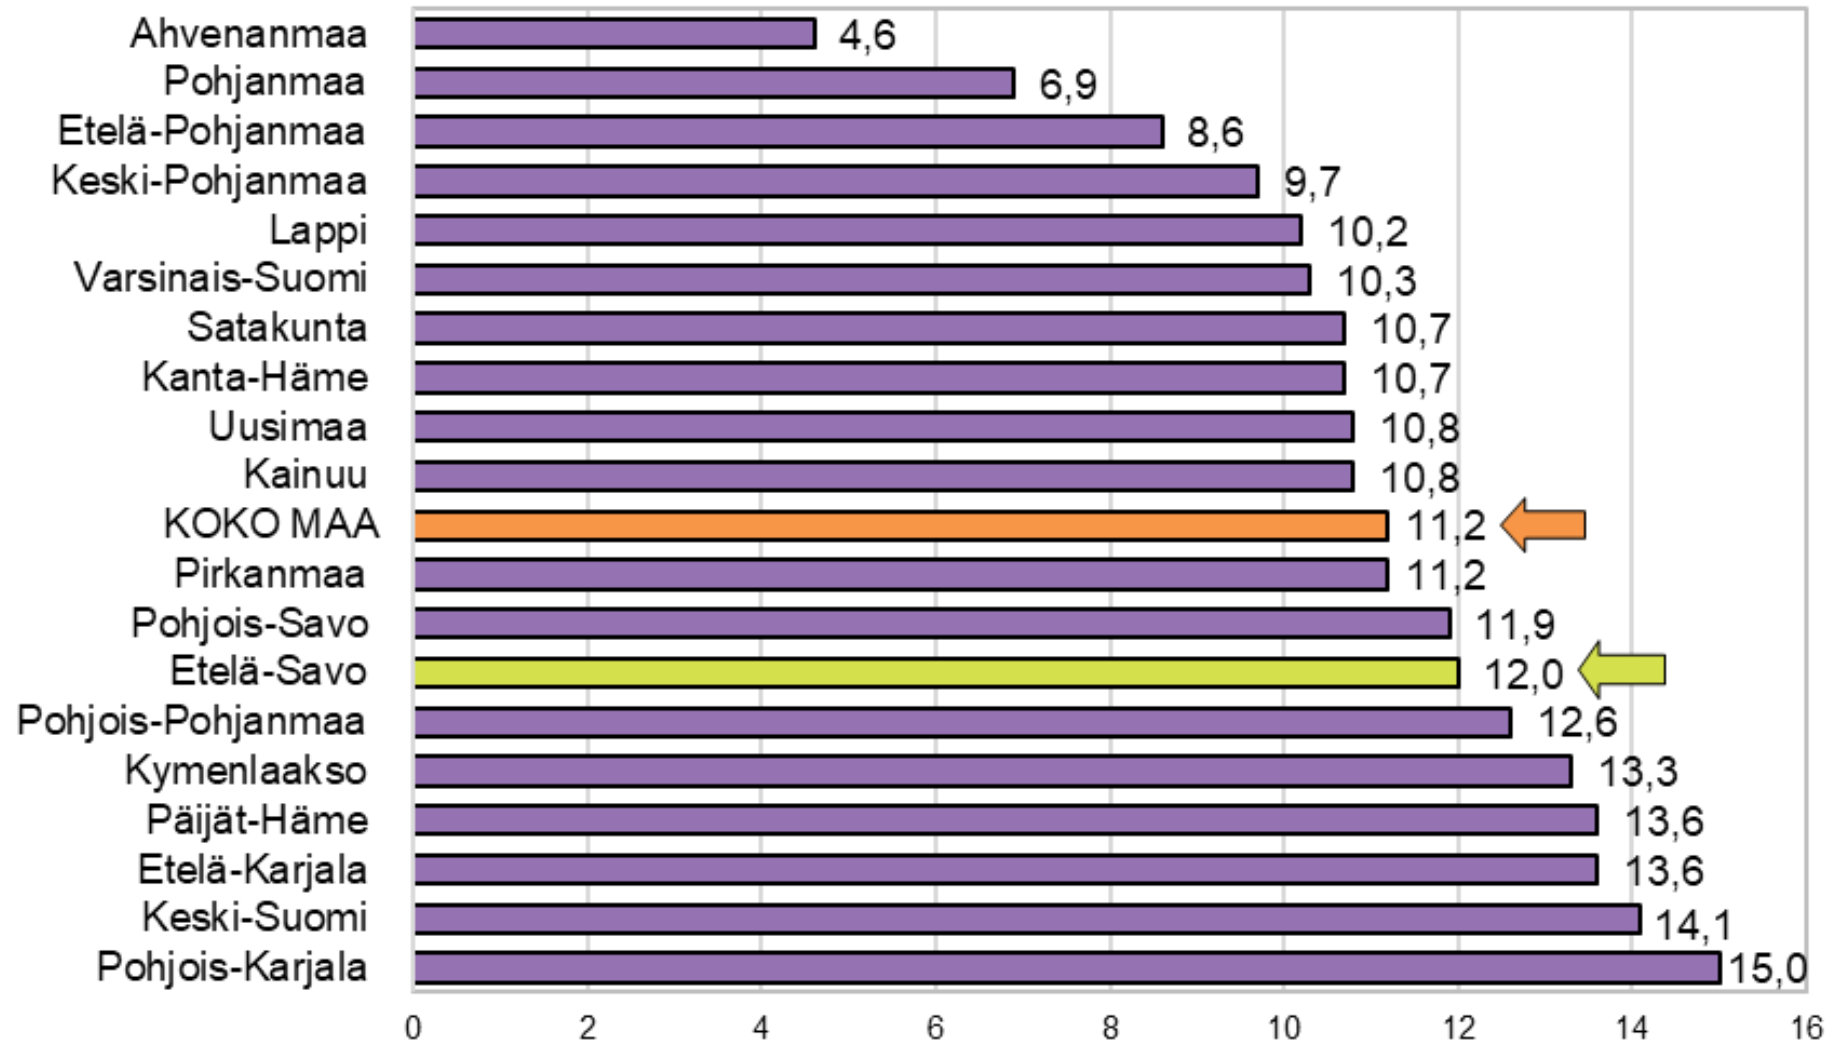

Työttömyystiedot 31.12.2023

Työttömyysaste maakunnittain 31.12.2023, prosenttia

Työttömien työnhakijoiden osuus työvoimasta ELY-keskuksittain 31.12.2023, prosenttia

Työttömät työnhakijat ELY-keskuksittain joulukuussa 2022 ja 2023

Työttömien työnhakijoiden osuus työvoimasta kunnittain Etelä-Savossa 31.12.2023

7,5 - 9,9 (2)
10,0 - 12,4 (8)
12,5 - 14,9 (2)

Työttömät työnhakijat ikäryhmittäin Etelä-Savossa joulukuussa 2022 ja 2023

Alle 25-vuotiaat työttömät työnhakijat Etelä-Savossa kuukauden lopussa 2019 - 2023