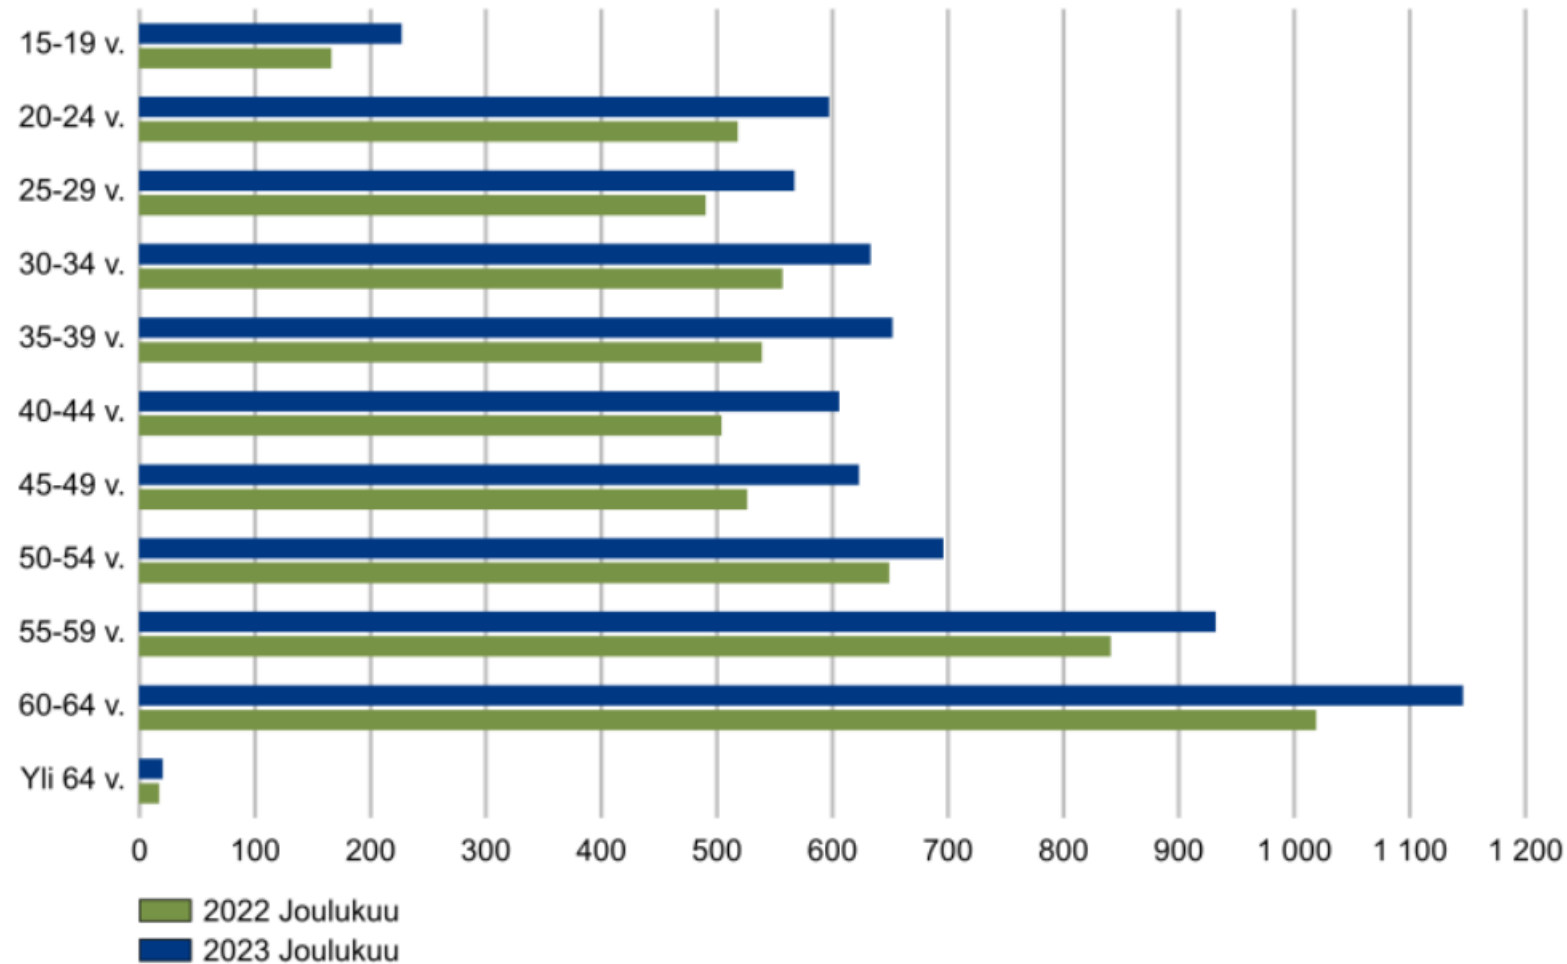

Työttömyystiedot 31.12.2023

Työttömyysaste maakunnittain 31.12.2023, prosenttia

Työttömien työnhakijoiden osuus työvoimasta ELY-keskuksittain 31.12.2023, prosenttia

Työttömät työnhakijat ELY-keskuksittain joulukuussa 2022 ja 2023

Työttömien työnhakijoiden osuus työvoimasta kunnittain Etelä-Savossa 31.12.2023

7,5 - 9,9 (2)
10,0 - 12,4 (8)
12,5 - 14,9 (2)

Työttömät työnhakijat ikäryhmittäin Etelä-Savossa joulukuussa 2022 ja 2023

Alle 25-vuotiaat työttömät työnhakijat Etelä-Savossa kuukauden lopussa 2019 - 2023