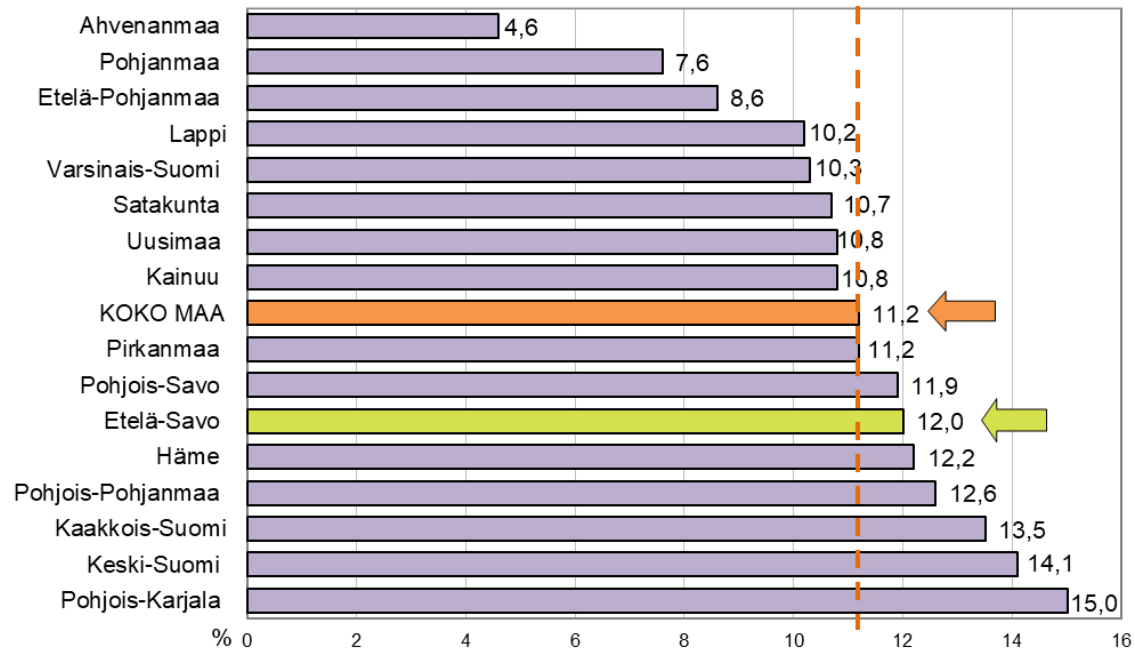

Työttömyystiedot 31.12.2023

Työttömyysaste maakunnittain 31.12.2023, prosenttia

Työttömien työnhakijoiden osuus työvoimasta ELY-keskuksittain 31.12.2023, prosenttia

Työttömät työnhakijat ELY-keskuksittain joulukuussa 2022 ja 2023

Työttömien työnhakijoiden osuus työvoimasta kunnittain Etelä-Savossa 31.12.2023

7,5 - 9,9 (2)
10,0 - 12,4 (8)
12,5 - 14,9 (2)

Työttömät työnhakijat ikäryhmittäin Etelä-Savossa joulukuussa 2022 ja 2023

Alle 25-vuotiaat työttömät työnhakijat Etelä-Savossa kuukauden lopussa 2019 - 2023