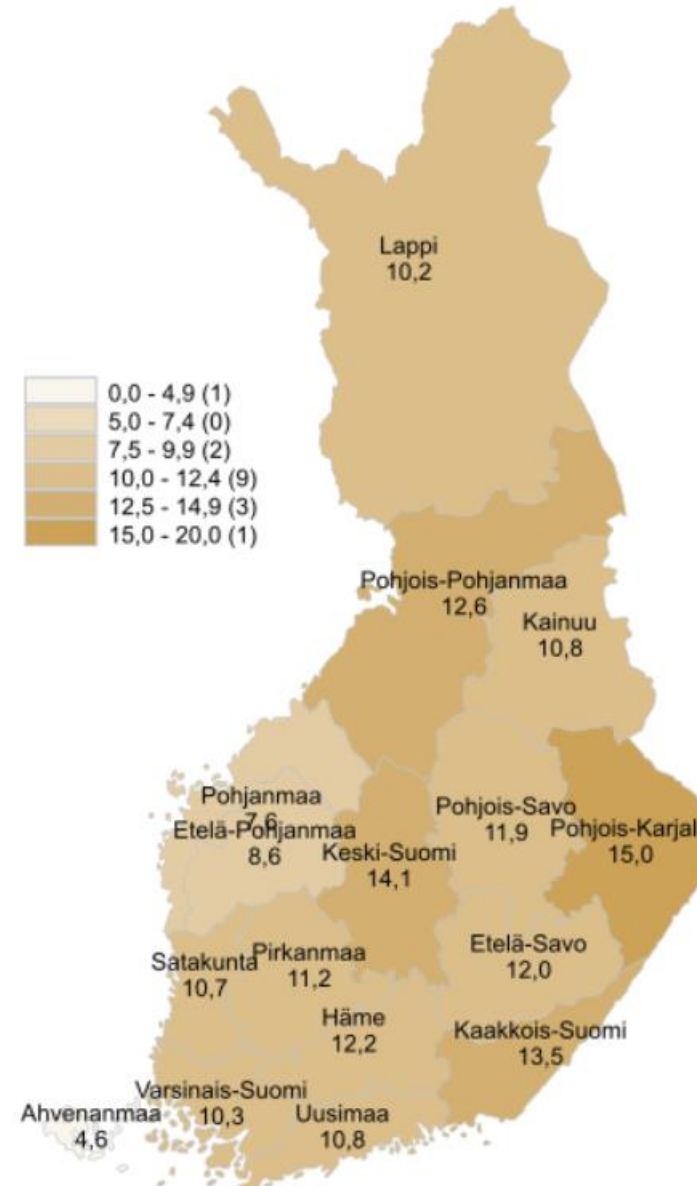

Työttömyystiedot 31.12.2023

Työttömyysaste maakunnittain 31.12.2023, prosenttia

Työttömien työnhakijoiden osuus työvoimasta ELY-keskuksittain 31.12.2023, prosenttia

Työttömät työnhakijat ELY-keskuksittain joulukuussa 2022 ja 2023

Työttömien työnhakijoiden osuus työvoimasta kunnittain Etelä-Savossa 31.12.2023

7,5 - 9,9 (2)
10,0 - 12,4 (8)
12,5 - 14,9 (2)

Työttömät työnhakijat ikäryhmittäin Etelä-Savossa joulukuussa 2022 ja 2023

Alle 25-vuotiaat työttömät työnhakijat Etelä-Savossa kuukauden lopussa 2019 - 2023