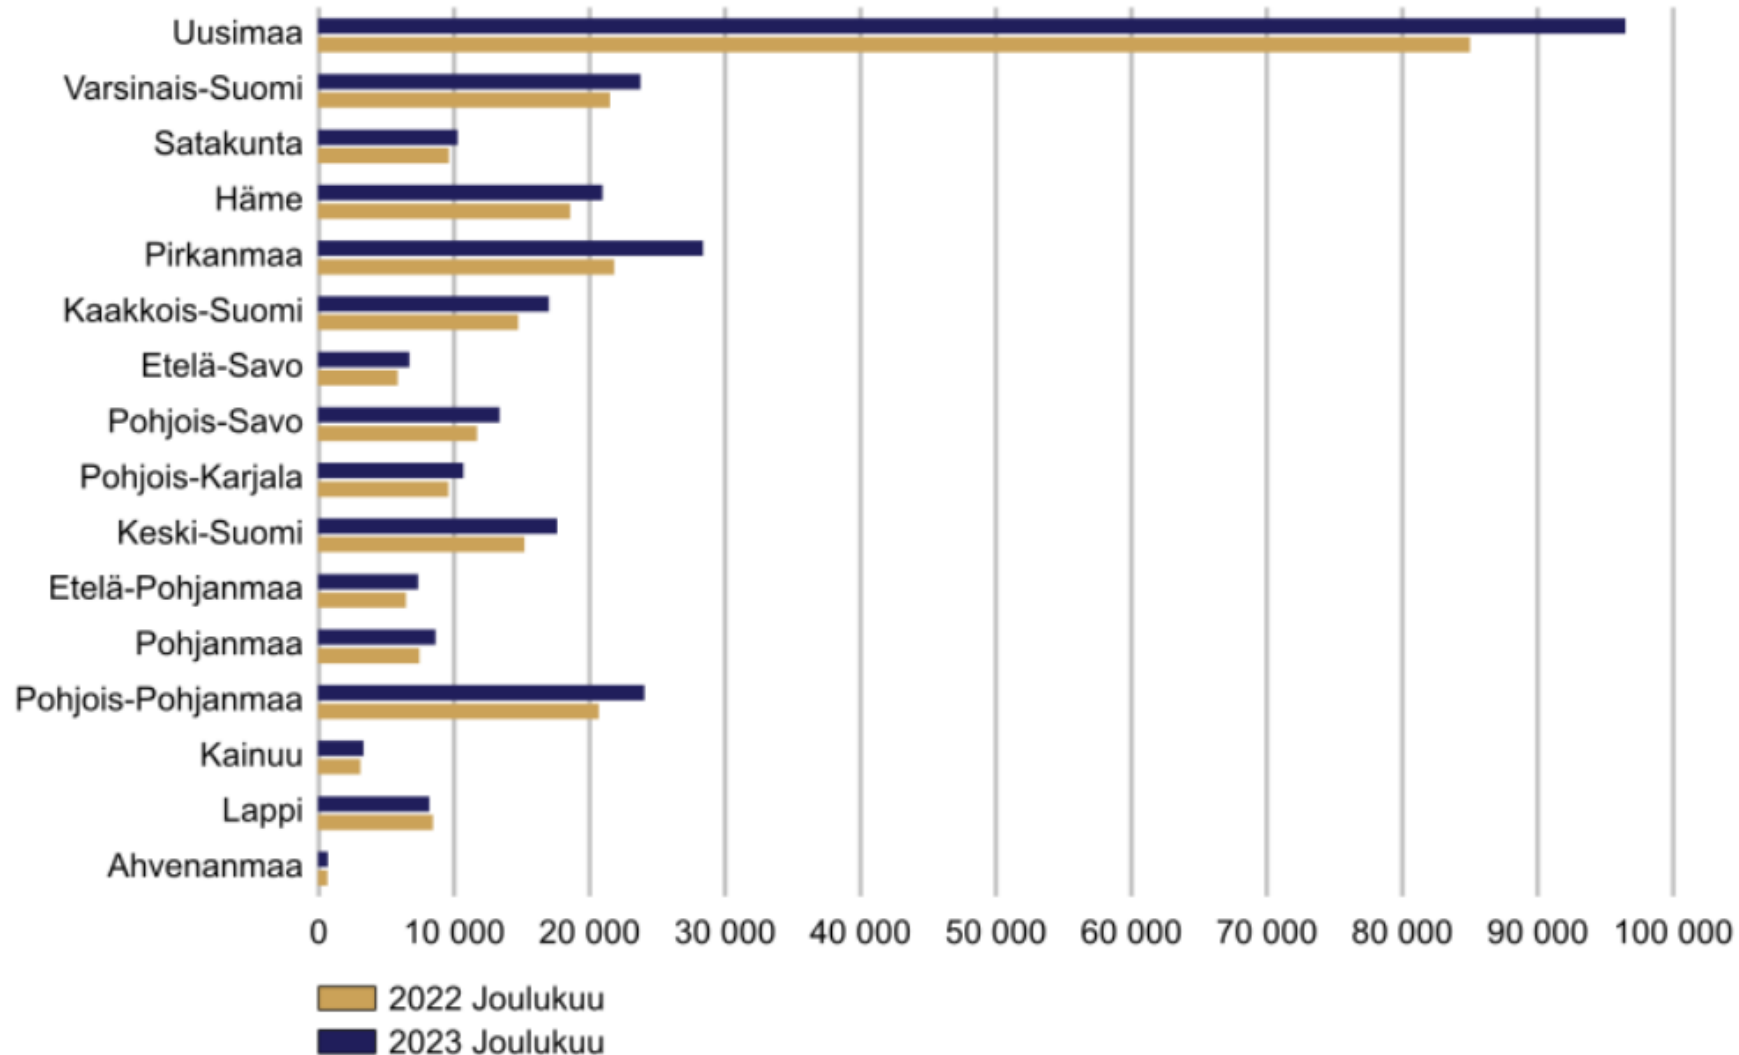

Työttömyystiedot 31.12.2023

Työttömyysaste maakunnittain 31.12.2023, prosenttia

Työttömien työnhakijoiden osuus työvoimasta ELY-keskuksittain 31.12.2023, prosenttia

Työttömät työnhakijat ELY-keskuksittain joulukuussa 2022 ja 2023

Työttömien työnhakijoiden osuus työvoimasta kunnittain Etelä-Savossa 31.12.2023

7,5 - 9,9 (2)
10,0 - 12,4 (8)
12,5 - 14,9 (2)

Työttömät työnhakijat ikäryhmittäin Etelä-Savossa joulukuussa 2022 ja 2023

Alle 25-vuotiaat työttömät työnhakijat Etelä-Savossa kuukauden lopussa 2019 - 2023