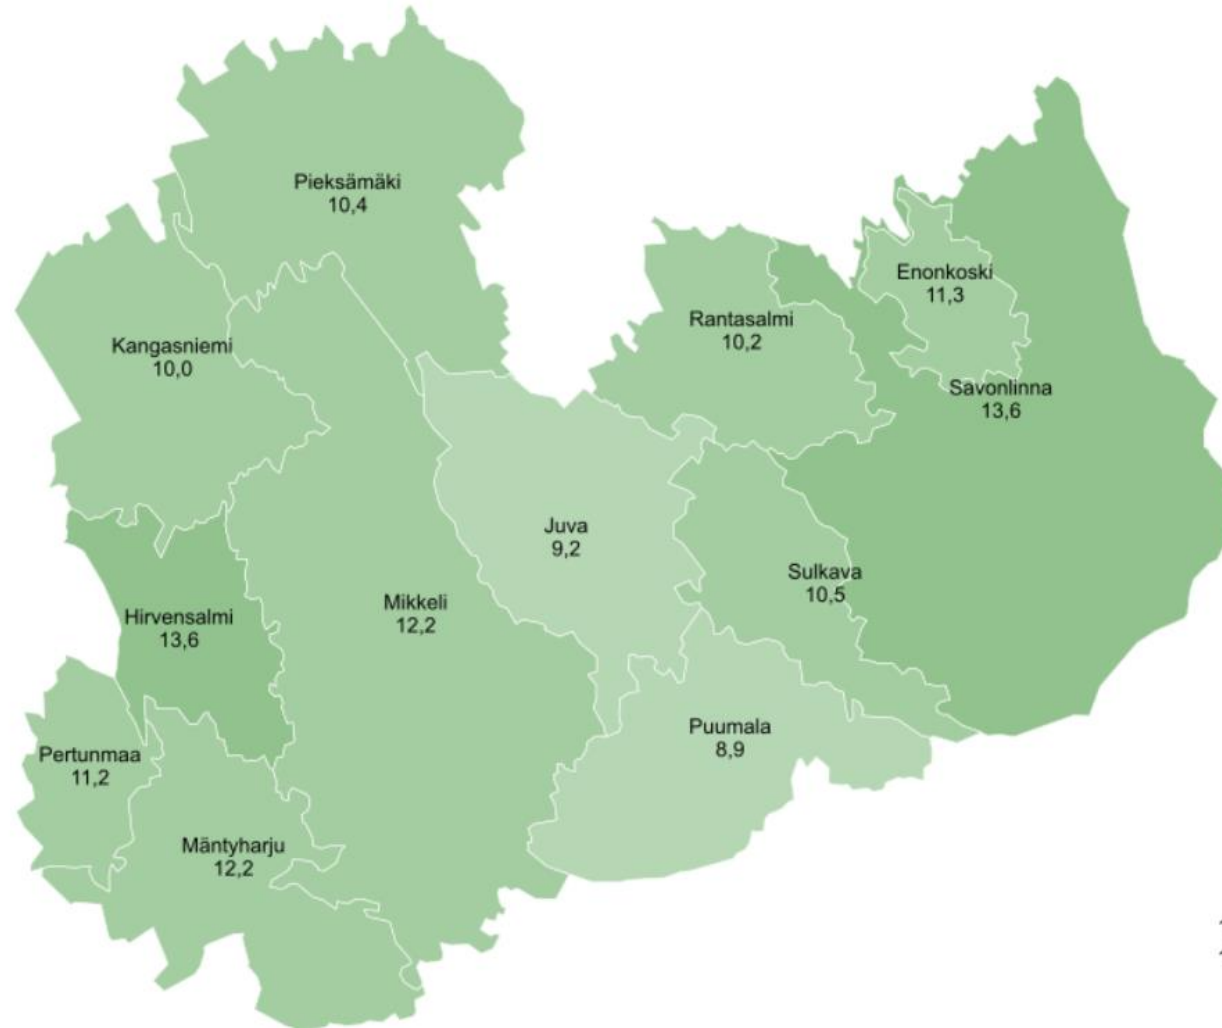

Työttömyystiedot 31.12.2023

Työttömyysaste maakunnittain 31.12.2023, prosenttia

Työttömien työnhakijoiden osuus työvoimasta ELY-keskuksittain 31.12.2023, prosenttia

Työttömät työnhakijat ELY-keskuksittain joulukuussa 2022 ja 2023

Työttömien työnhakijoiden osuus työvoimasta kunnittain Etelä-Savossa 31.12.2023

7,5 - 9,9 (2)
10,0 - 12,4 (8)
12,5 - 14,9 (2)

Työttömät työnhakijat ikäryhmittäin Etelä-Savossa joulukuussa 2022 ja 2023

Alle 25-vuotiaat työttömät työnhakijat Etelä-Savossa kuukauden lopussa 2019 - 2023