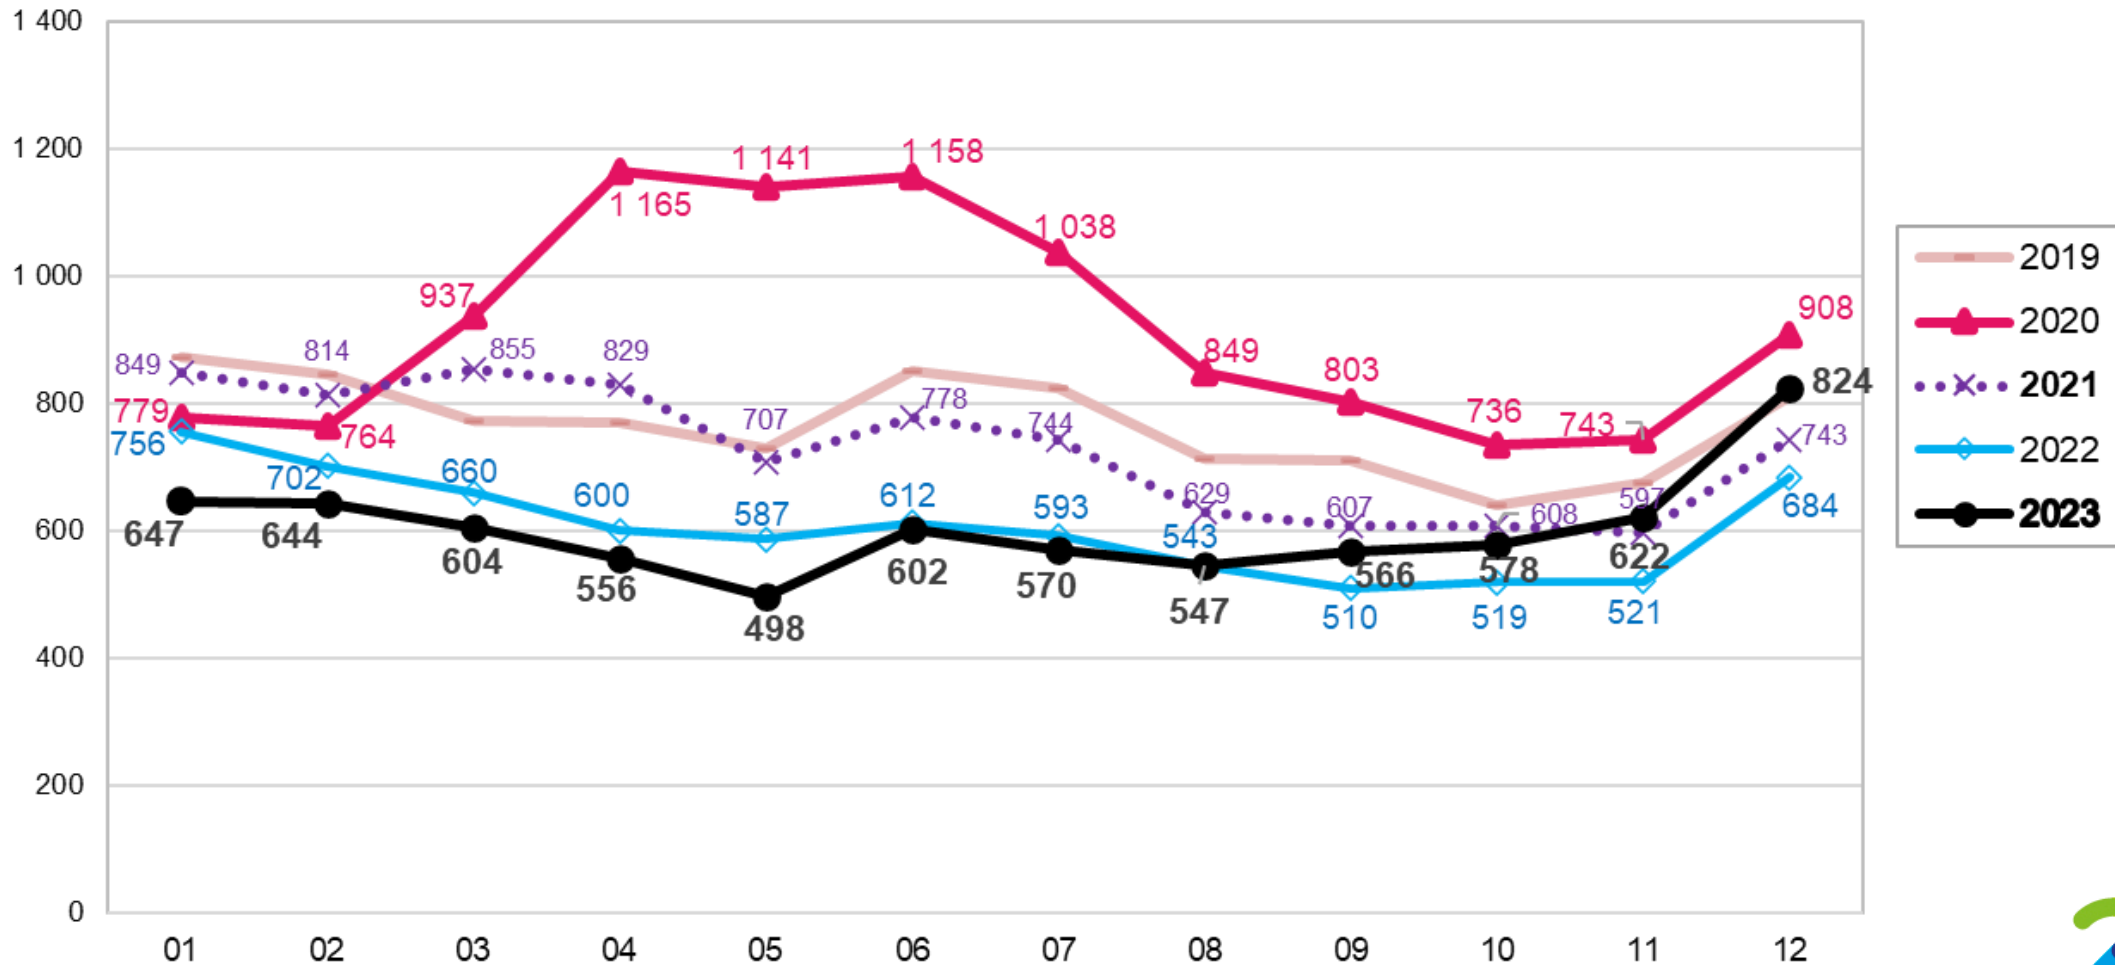

Työttömyystiedot 31.12.2023

Työttömyysaste maakunnittain 31.12.2023, prosenttia

Työttömien työnhakijoiden osuus työvoimasta ELY-keskuksittain 31.12.2023, prosenttia

Työttömät työnhakijat ELY-keskuksittain joulukuussa 2022 ja 2023

Työttömien työnhakijoiden osuus työvoimasta kunnittain Etelä-Savossa 31.12.2023

7,5 - 9,9 (2)
10,0 - 12,4 (8)
12,5 - 14,9 (2)

Työttömät työnhakijat ikäryhmittäin Etelä-Savossa joulukuussa 2022 ja 2023

Alle 25-vuotiaat työttömät työnhakijat Etelä-Savossa kuukauden lopussa 2019 - 2023

Työttömät työnhakijat ammattiryhmittäin Etelä-Savossa joulukuussa 2022 ja 2023