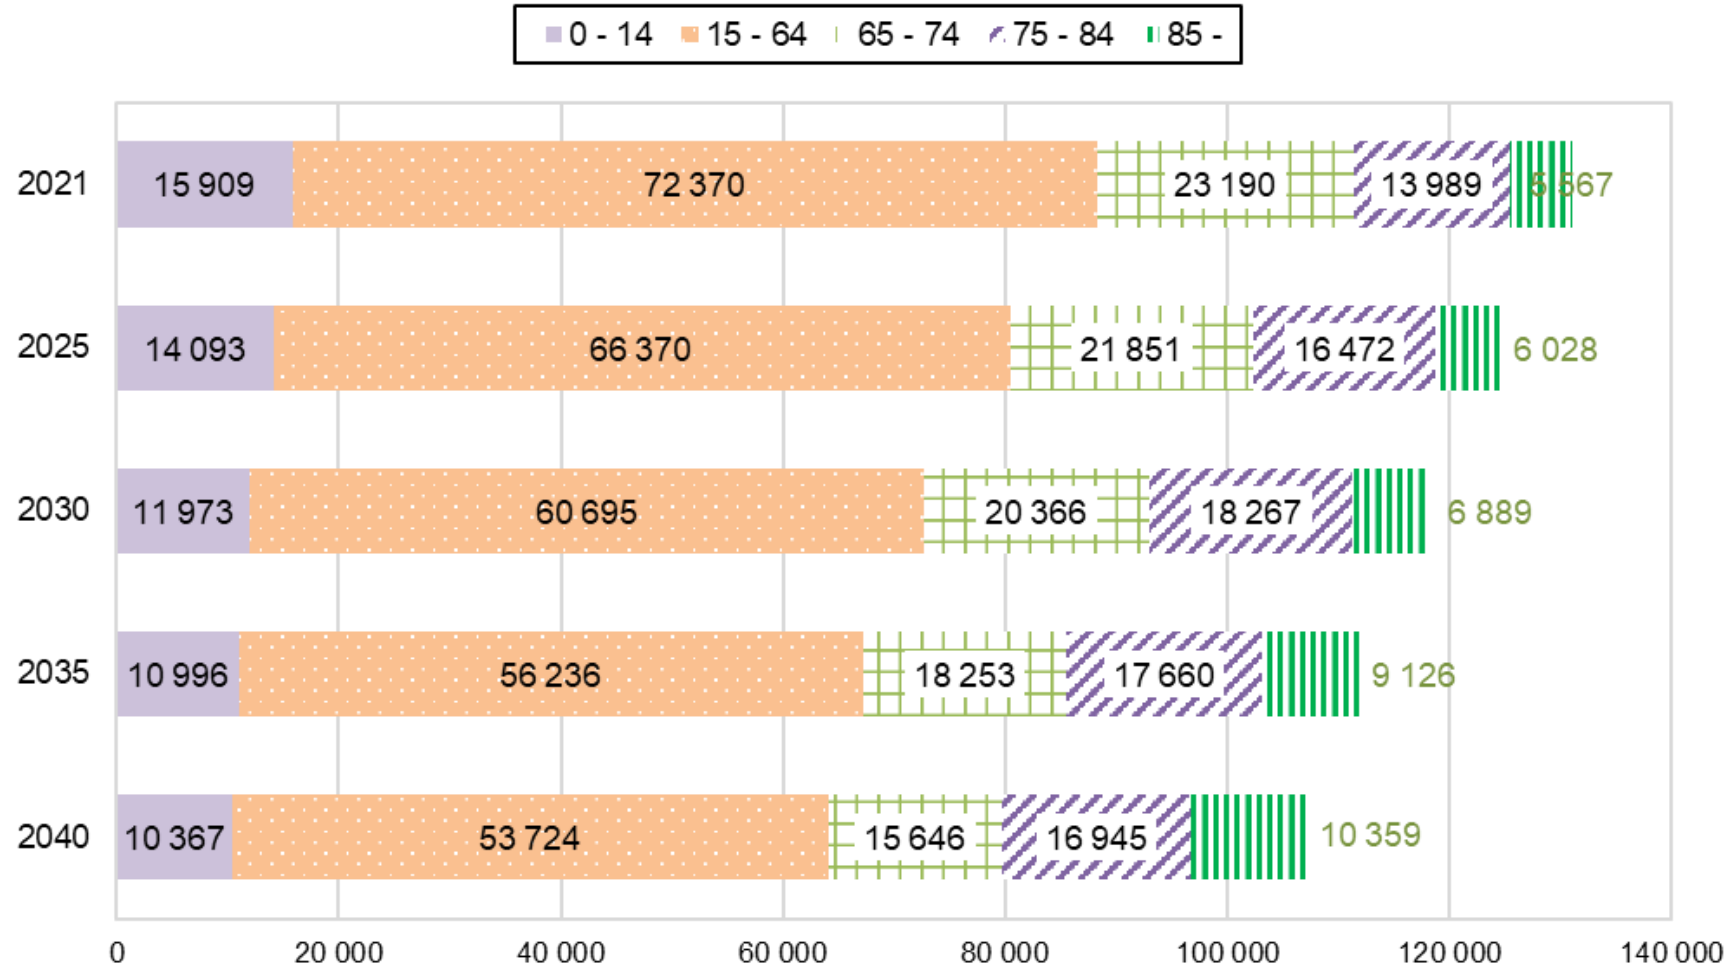

Väestöennuste Etelä-Savossa 2021 - 2040

Väestöennuste Etelä-Savossa ikäryhmittäin 2021 - 2040

Väestöennuste Etelä-Savossa ikäryhmittäin 2021, 2025, 2030, 2035 ja 2040

Väestöennuste Etelä-Savossa ikäryhmittäin 2021 - 2040, 5 ikäryhmää

Väestöennuste Etelä-Savossa ikäryhmittäin 2030 ja 2040

Väestön ikä- ja sukupuolirakenne Etelä-Savossa
%-osuudet, ennuste 2030

Väestön ikä- ja sukupuolirakenne Etelä-Savossa
%-osuudet, ennuste 2040

Väestöennuste Mikkelin seutukunnassa ikäryhmittäin 2030 ja 2040

Väestön ikä- ja sukupuolirakenne
Mikkelin seutukunnassa, %-osuudet, ennuste 2030

Väestön ikä- ja sukupuolirakenne
Mikkelin seutukunnassa, %-osuudet, ennuste 2040

Väestöennuste Pieksämäen seutukunnassa ikäryhmittäin 2030 ja 2040

Väestön ikä- ja sukupuolirakenne
Pieksämäen seutukunnassa, %-osuudet, ennuste 2030

Väestön ikä- ja sukupuolirakenne
Pieksämäen seutukunnassa, %-osuudet, ennuste 2040

Väestöennuste Savonlinnan seutukunnassa ikäryhmittäin 2030 ja 2040