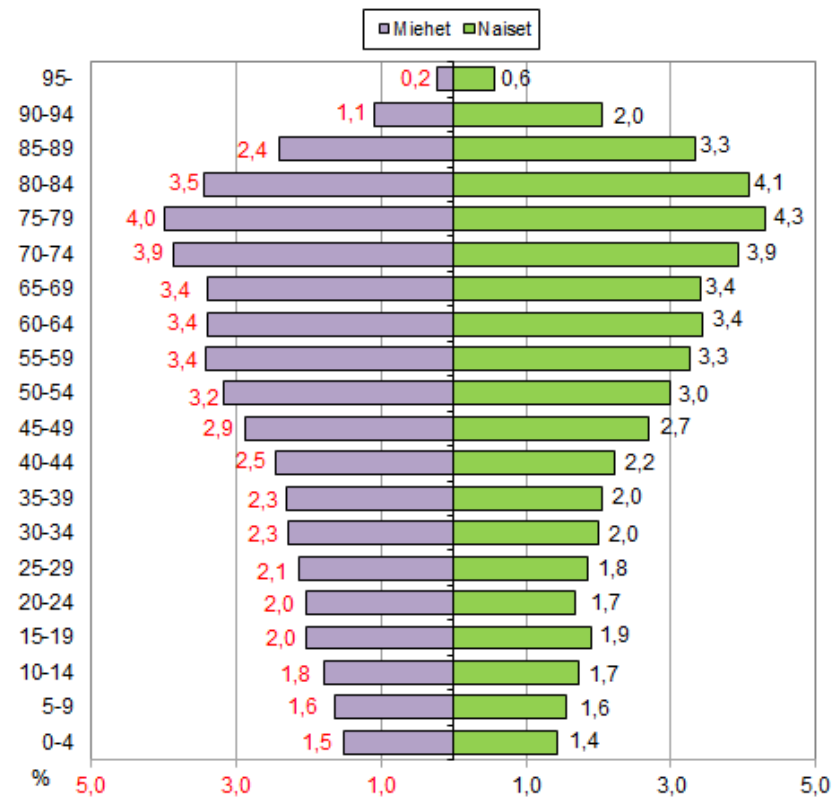

Väestöennuste Etelä-Savossa 2021 - 2040

Väestöennuste Etelä-Savossa ikäryhmittäin 2021 - 2040

Väestöennuste Etelä-Savossa ikäryhmittäin 2021, 2025, 2030, 2035 ja 2040

Väestöennuste Etelä-Savossa ikäryhmittäin 2021 - 2040, 5 ikäryhmää

Väestöennuste Etelä-Savossa ikäryhmittäin 2030 ja 2040

Väestön ikä- ja sukupuolirakenne Etelä-Savossa
%-osuudet, ennuste 2030

Väestön ikä- ja sukupuolirakenne Etelä-Savossa
%-osuudet, ennuste 2040

Väestöennuste Mikkelin seutukunnassa ikäryhmittäin 2030 ja 2040

Väestön ikä- ja sukupuolirakenne
Mikkelin seutukunnassa, %-osuudet, ennuste 2030

Väestön ikä- ja sukupuolirakenne
Mikkelin seutukunnassa, %-osuudet, ennuste 2040

Väestöennuste Pieksämäen seutukunnassa ikäryhmittäin 2030 ja 2040