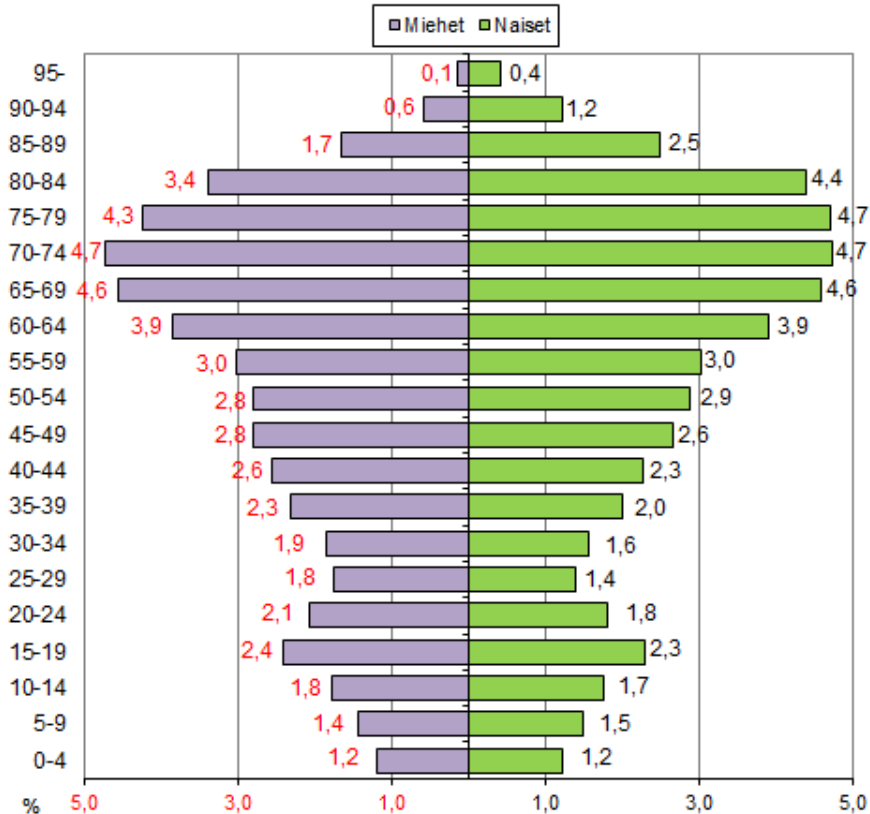

Väestöennuste Etelä-Savossa ikäryhmittäin 2030 ja 2040

Väestön ikä- ja sukupuolirakenne Etelä-Savossa
%-osuudet, ennuste 2030

Väestön ikä- ja sukupuolirakenne Etelä-Savossa
%-osuudet, ennuste 2040

Väestöennuste Mikkelin seutukunnassa ikäryhmittäin 2030 ja 2040

Väestön ikä- ja sukupuolirakenne
Mikkelin seutukunnassa, %-osuudet, ennuste 2030

Väestön ikä- ja sukupuolirakenne
Mikkelin seutukunnassa, %-osuudet, ennuste 2040

Väestöennuste Pieksämäen seutukunnassa ikäryhmittäin 2030 ja 2040

Väestön ikä- ja sukupuolirakenne
Pieksämäen seutukunnassa, %-osuudet, ennuste 2030

Väestön ikä- ja sukupuolirakenne
Pieksämäen seutukunnassa, %-osuudet, ennuste 2040

Väestöennuste Savonlinnan seutukunnassa ikäryhmittäin 2030 ja 2040

Väestön ikä- ja sukupuolirakenne
Savonlinnan seutukunnassa, %-osuudet, ennuste 2030

Väestön ikä- ja sukupuolirakenne
Savonlinnan seutukunnassa, %-osuudet, ennuste 2040

Väestöennuste koko maassa ikäryhmittäin 2030 ja 2040