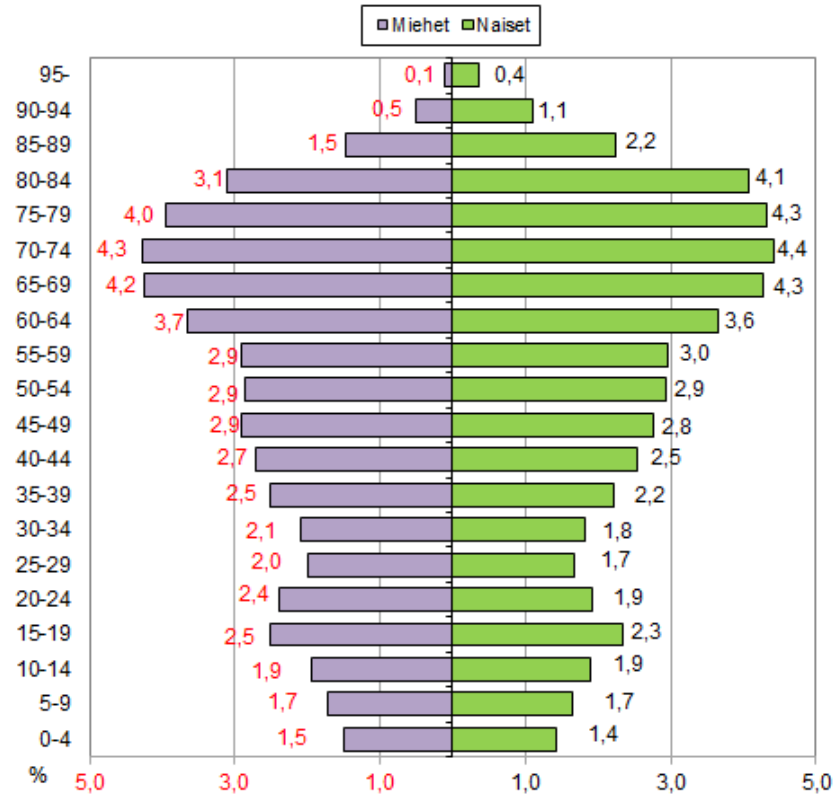

Väestöennuste Etelä-Savossa 2021 - 2040

Väestöennuste Etelä-Savossa ikäryhmittäin 2021 - 2040

Väestöennuste Etelä-Savossa ikäryhmittäin 2021, 2025, 2030, 2035 ja 2040

Väestöennuste Etelä-Savossa ikäryhmittäin 2021 - 2040, 5 ikäryhmää

Väestöennuste Etelä-Savossa ikäryhmittäin 2030 ja 2040

Väestön ikä- ja sukupuolirakenne Etelä-Savossa
%-osuudet, ennuste 2030

Väestön ikä- ja sukupuolirakenne Etelä-Savossa
%-osuudet, ennuste 2040

Väestöennuste Mikkelin seutukunnassa ikäryhmittäin 2030 ja 2040

Väestön ikä- ja sukupuolirakenne
Mikkelin seutukunnassa, %-osuudet, ennuste 2030

Väestön ikä- ja sukupuolirakenne
Mikkelin seutukunnassa, %-osuudet, ennuste 2040

Väestöennuste Pieksämäen seutukunnassa ikäryhmittäin 2030 ja 2040