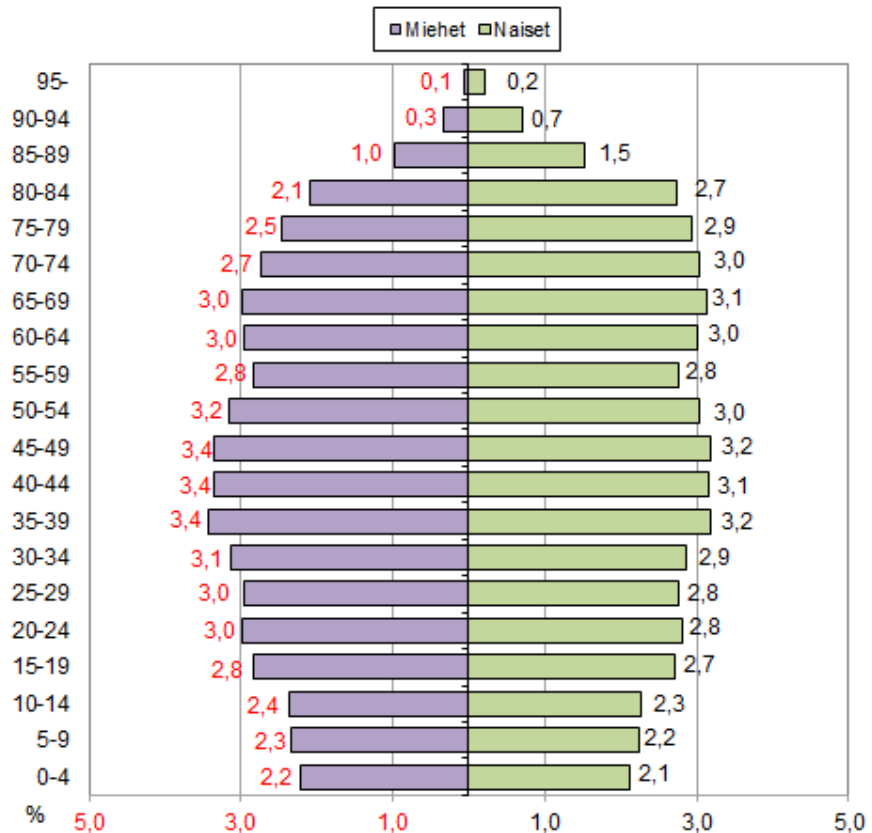

Väestöennuste Etelä-Savossa ikäryhmittäin 2030 ja 2040

Väestön ikä- ja sukupuolirakenne Etelä-Savossa
%-osuudet, ennuste 2030

Väestön ikä- ja sukupuolirakenne Etelä-Savossa
%-osuudet, ennuste 2040

Väestöennuste Mikkelin seutukunnassa ikäryhmittäin 2030 ja 2040

Väestön ikä- ja sukupuolirakenne
Pieksämäen seutukunnassa, %-osuudet, ennuste 2030

Väestön ikä- ja sukupuolirakenne
Pieksämäen seutukunnassa, %-osuudet, ennuste 2040

Väestöennuste Savonlinnan seutukunnassa ikäryhmittäin 2030 ja 2040

Väestön ikä- ja sukupuolirakenne
Savonlinnan seutukunnassa, %-osuudet, ennuste 2030

Väestön ikä- ja sukupuolirakenne
Savonlinnan seutukunnassa, %-osuudet, ennuste 2040

Väestöennuste koko maassa ikäryhmittäin 2030 ja 2040

Väestön ikä- ja sukupuolirakenne koko maassa
%-osuudet, ennuste 2030

Väestön ikä- ja sukupuolirakenne koko maassa
%-osuudet, ennuste 2040