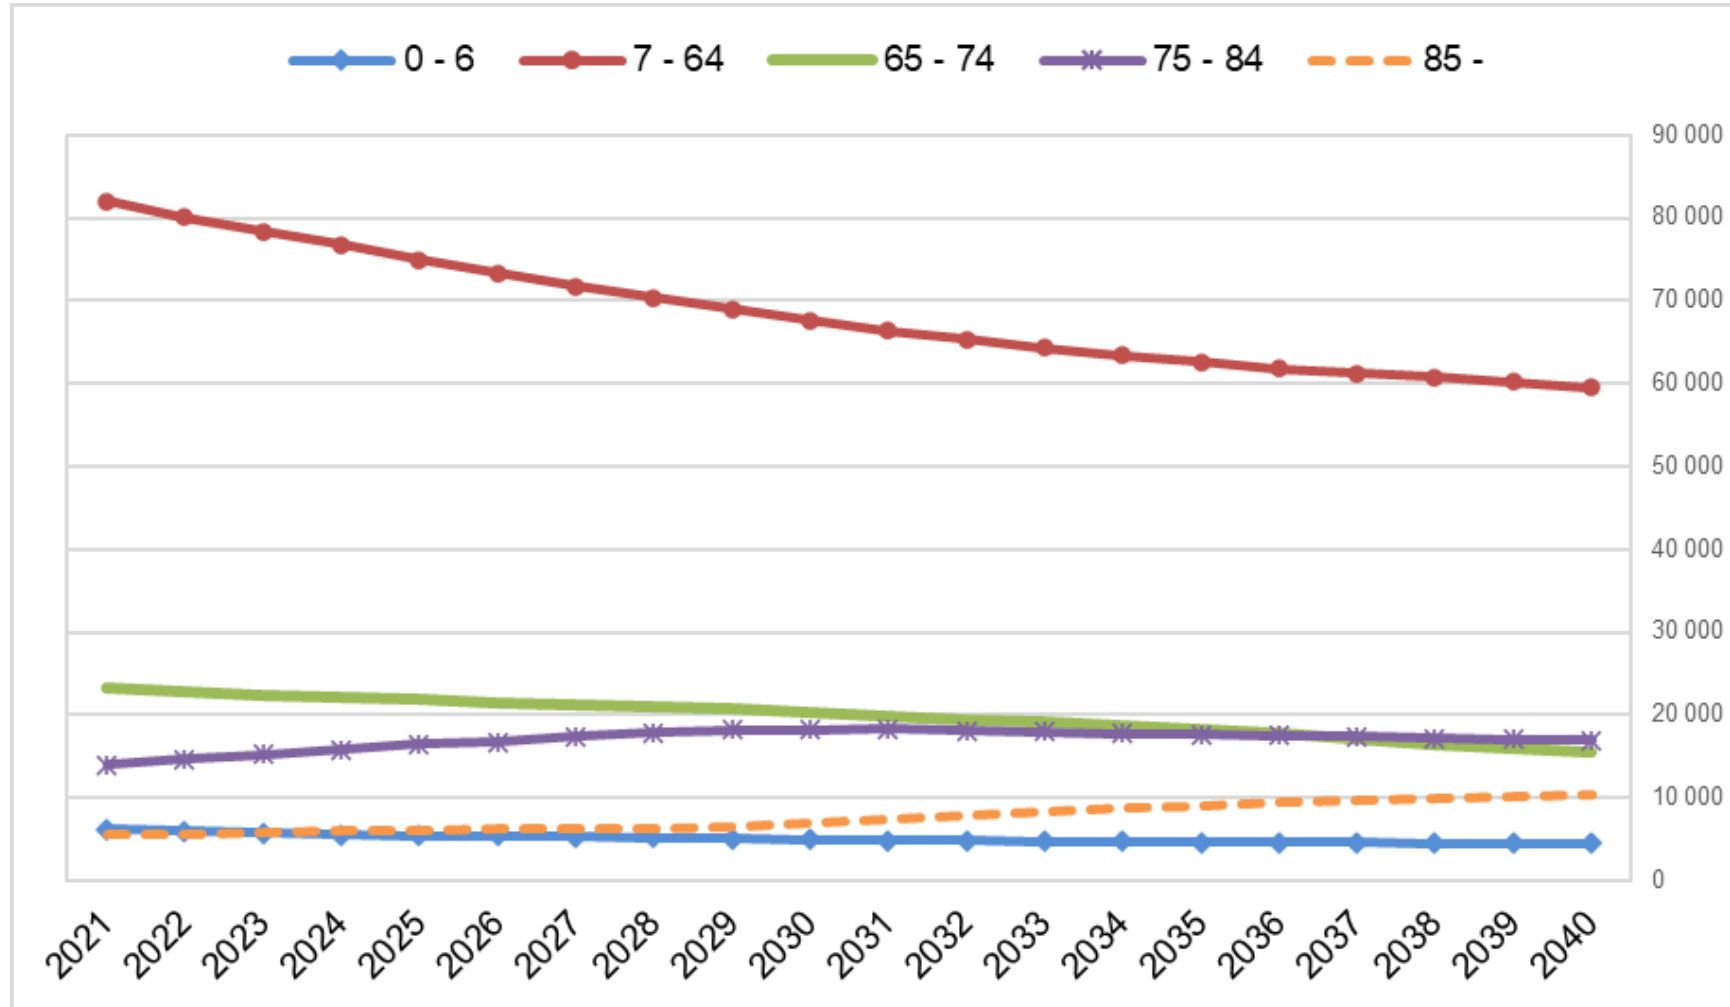

Väestöennuste Etelä-Savossa 2021 - 2040

Väestöennuste Etelä-Savossa ikäryhmittäin 2021 - 2040

Väestöennuste Etelä-Savossa ikäryhmittäin 2021, 2025, 2030, 2035 ja 2040

Väestöennuste Etelä-Savossa ikäryhmittäin 2021 - 2040, 5 ikäryhmää

Väestöennuste Etelä-Savossa ikäryhmittäin 2030 ja 2040

Väestön ikä- ja sukupuolirakenne Etelä-Savossa
%-osuudet, ennuste 2030

Väestön ikä- ja sukupuolirakenne Etelä-Savossa
%-osuudet, ennuste 2040

Väestöennuste Mikkelin seutukunnassa ikäryhmittäin 2030 ja 2040

Väestön ikä- ja sukupuolirakenne
Mikkelin seutukunnassa, %-osuudet, ennuste 2030

Väestön ikä- ja sukupuolirakenne
Mikkelin seutukunnassa, %-osuudet, ennuste 2040

Väestöennuste Pieksämäen seutukunnassa ikäryhmittäin 2030 ja 2040

Väestön ikä- ja sukupuolirakenne
Pieksämäen seutukunnassa, %-osuudet, ennuste 2030

Väestön ikä- ja sukupuolirakenne
Pieksämäen seutukunnassa, %-osuudet, ennuste 2040

Väestöennuste Savonlinnan seutukunnassa ikäryhmittäin 2030 ja 2040