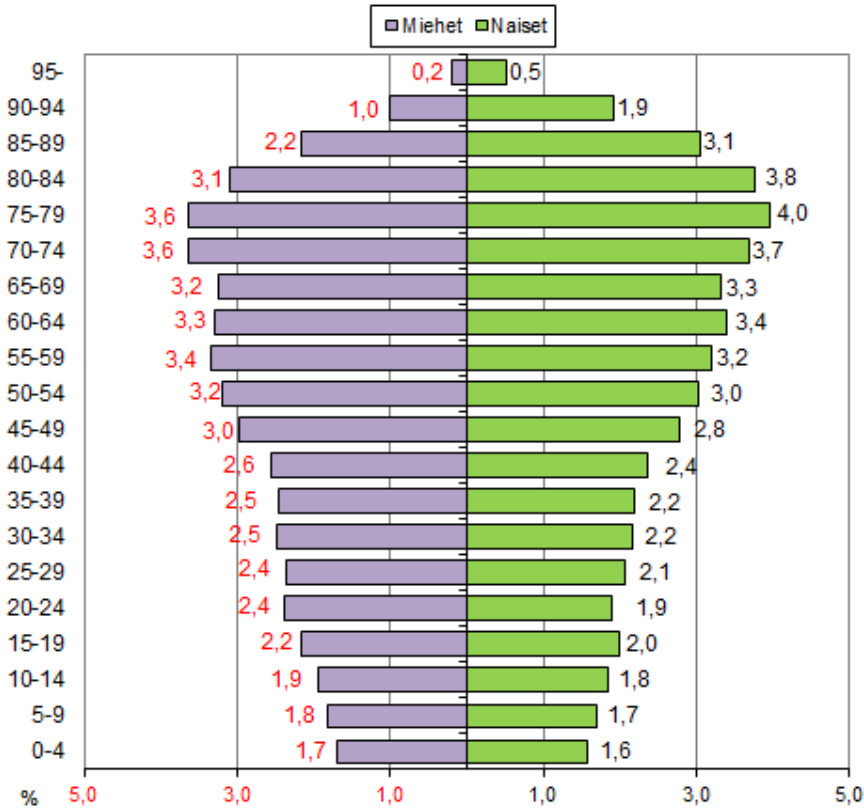

Väestöennuste Etelä-Savossa 2021 - 2040

Väestöennuste Etelä-Savossa ikäryhmittäin 2021 - 2040

Väestöennuste Etelä-Savossa ikäryhmittäin 2021, 2025, 2030, 2035 ja 2040

Väestöennuste Etelä-Savossa ikäryhmittäin 2021 - 2040, 5 ikäryhmää

Väestöennuste Etelä-Savossa ikäryhmittäin 2030 ja 2040

Väestön ikä- ja sukupuolirakenne Etelä-Savossa
%-osuudet, ennuste 2030

Väestön ikä- ja sukupuolirakenne Etelä-Savossa
%-osuudet, ennuste 2040

Väestöennuste Mikkelin seutukunnassa ikäryhmittäin 2030 ja 2040

Väestön ikä- ja sukupuolirakenne
Mikkelin seutukunnassa, %-osuudet, ennuste 2030

Väestön ikä- ja sukupuolirakenne
Mikkelin seutukunnassa, %-osuudet, ennuste 2040

Väestöennuste Pieksämäen seutukunnassa ikäryhmittäin 2030 ja 2040