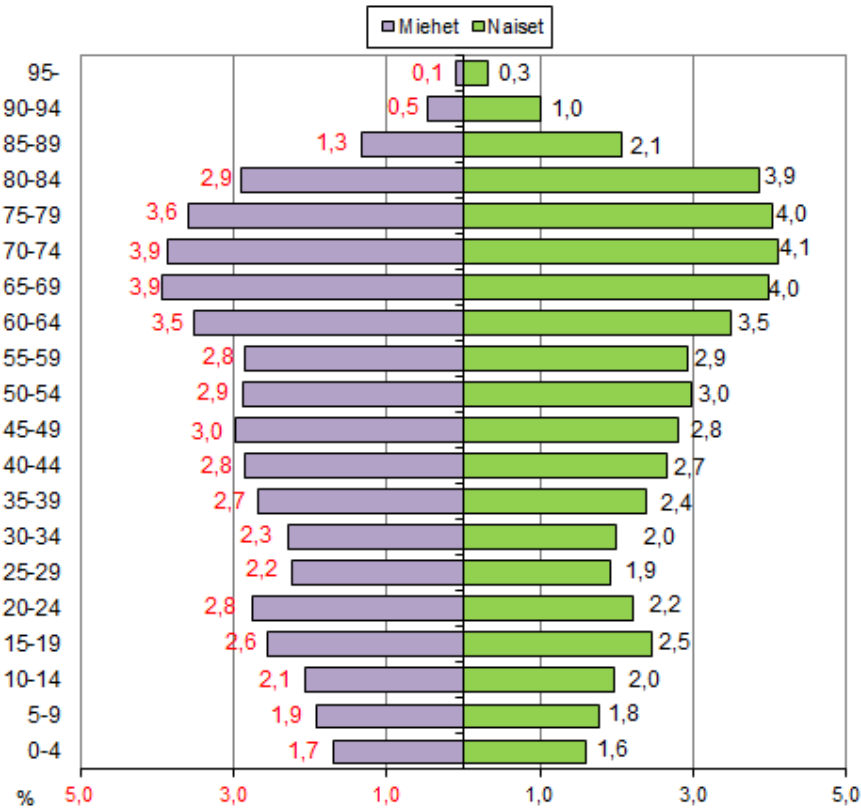

Väestöennuste Etelä-Savossa 2021 - 2040

Väestöennuste Etelä-Savossa ikäryhmittäin 2021 - 2040

Väestöennuste Etelä-Savossa ikäryhmittäin 2021, 2025, 2030, 2035 ja 2040

Väestöennuste Etelä-Savossa ikäryhmittäin 2021 - 2040, 5 ikäryhmää

Väestöennuste Etelä-Savossa ikäryhmittäin 2030 ja 2040

Väestön ikä- ja sukupuolirakenne Etelä-Savossa
%-osuudet, ennuste 2030

Väestön ikä- ja sukupuolirakenne Etelä-Savossa
%-osuudet, ennuste 2040

Väestöennuste Mikkelin seutukunnassa ikäryhmittäin 2030 ja 2040

Väestön ikä- ja sukupuolirakenne
Mikkelin seutukunnassa, %-osuudet, ennuste 2030

Väestön ikä- ja sukupuolirakenne
Mikkelin seutukunnassa, %-osuudet, ennuste 2040

Väestöennuste Pieksämäen seutukunnassa ikäryhmittäin 2030 ja 2040