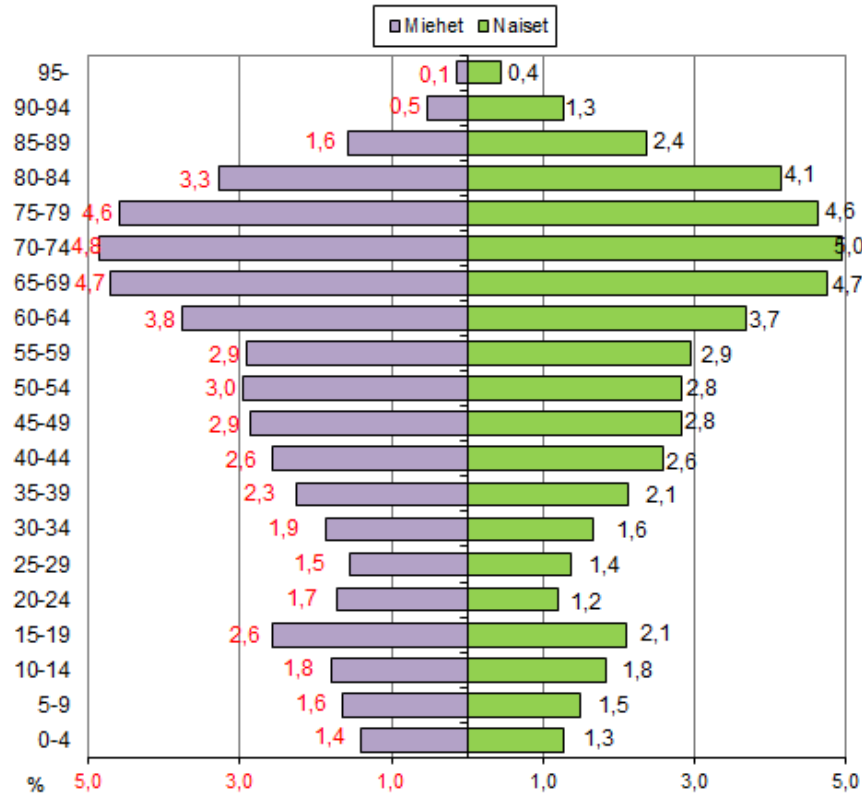

Väestöennuste Etelä-Savossa ikäryhmittäin 2030 ja 2040

Väestön ikä- ja sukupuolirakenne Etelä-Savossa
%-osuudet, ennuste 2030

Väestön ikä- ja sukupuolirakenne Etelä-Savossa
%-osuudet, ennuste 2040

Väestöennuste Mikkelin seutukunnassa ikäryhmittäin 2030 ja 2040

Väestön ikä- ja sukupuolirakenne
Mikkelin seutukunnassa, %-osuudet, ennuste 2030

Väestön ikä- ja sukupuolirakenne
Mikkelin seutukunnassa, %-osuudet, ennuste 2040

Väestöennuste Pieksämäen seutukunnassa ikäryhmittäin 2030 ja 2040

Väestön ikä- ja sukupuolirakenne
Pieksämäen seutukunnassa, %-osuudet, ennuste 2030

Väestön ikä- ja sukupuolirakenne
Pieksämäen seutukunnassa, %-osuudet, ennuste 2040

Väestöennuste Savonlinnan seutukunnassa ikäryhmittäin 2030 ja 2040