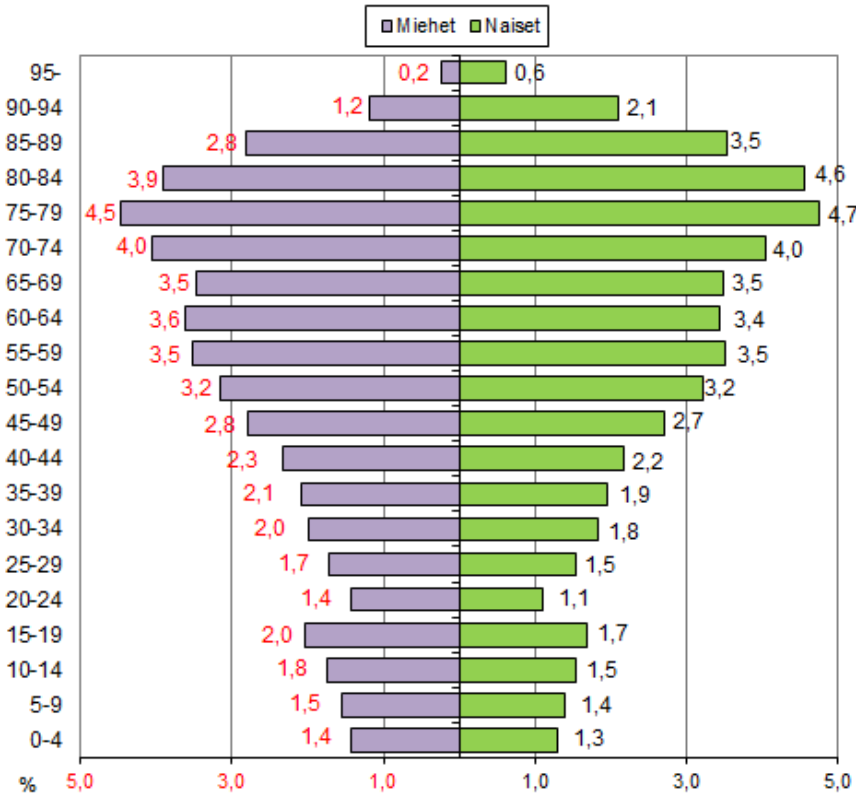

Väestöennuste Etelä-Savossa ikäryhmittäin 2030 ja 2040

Väestön ikä- ja sukupuolirakenne Etelä-Savossa
%-osuudet, ennuste 2030

Väestön ikä- ja sukupuolirakenne Etelä-Savossa
%-osuudet, ennuste 2040

Väestöennuste Mikkelin seutukunnassa ikäryhmittäin 2030 ja 2040

Väestön ikä- ja sukupuolirakenne
Mikkelin seutukunnassa, %-osuudet, ennuste 2030

Väestön ikä- ja sukupuolirakenne
Mikkelin seutukunnassa, %-osuudet, ennuste 2040

Väestöennuste Pieksämäen seutukunnassa ikäryhmittäin 2030 ja 2040

Väestön ikä- ja sukupuolirakenne
Pieksämäen seutukunnassa, %-osuudet, ennuste 2030

Väestön ikä- ja sukupuolirakenne
Pieksämäen seutukunnassa, %-osuudet, ennuste 2040

Väestöennuste Savonlinnan seutukunnassa ikäryhmittäin 2030 ja 2040