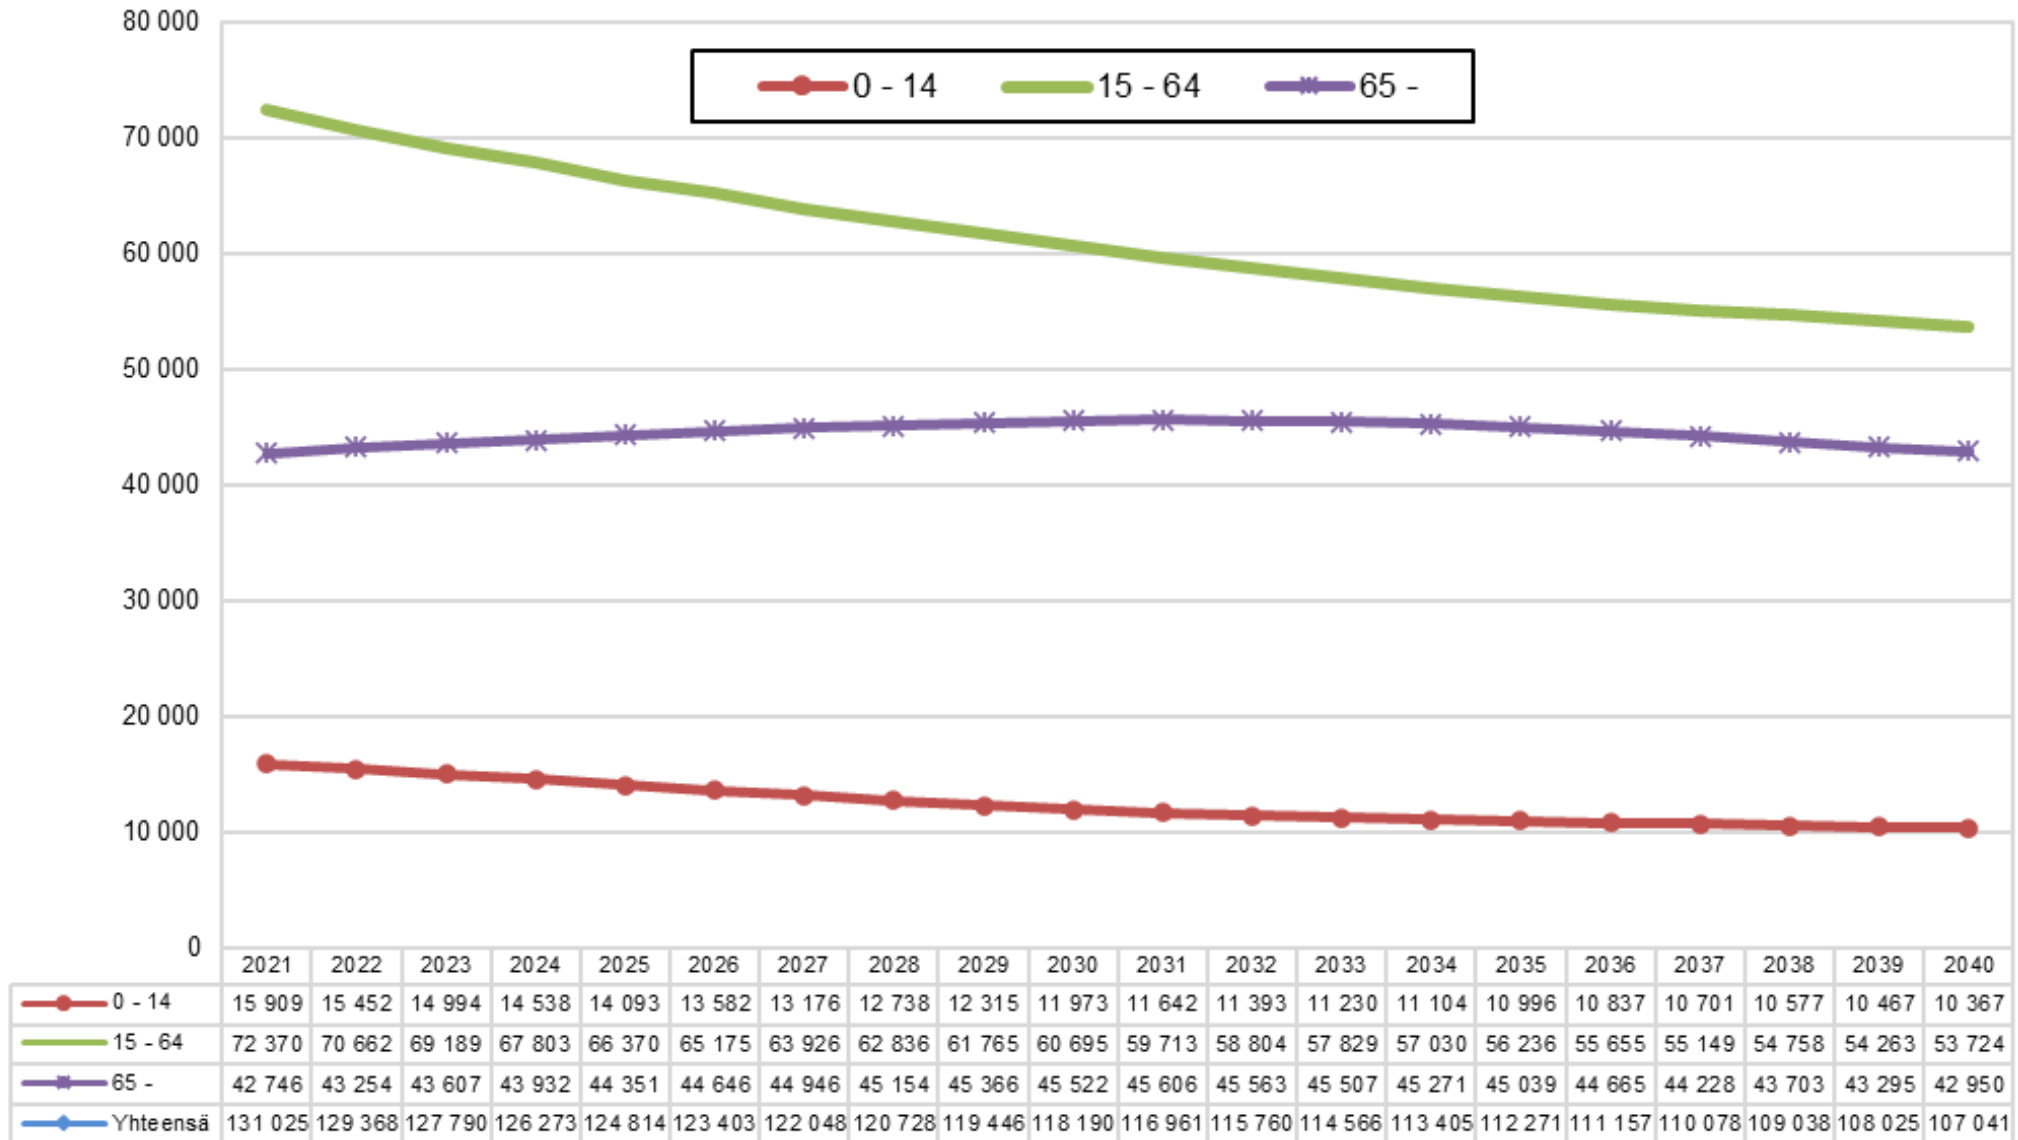

Väestöennuste Etelä-Savossa 2021 - 2040

Väestöennuste Etelä-Savossa ikäryhmittäin 2021 - 2040

Väestöennuste Etelä-Savossa ikäryhmittäin 2021, 2025, 2030, 2035 ja 2040

Väestöennuste Etelä-Savossa ikäryhmittäin 2021 - 2040, 5 ikäryhmää

Väestöennuste Etelä-Savossa ikäryhmittäin 2030 ja 2040

Väestön ikä- ja sukupuolirakenne Etelä-Savossa
%-osuudet, ennuste 2030

Väestön ikä- ja sukupuolirakenne Etelä-Savossa
%-osuudet, ennuste 2040

Väestöennuste Mikkelin seutukunnassa ikäryhmittäin 2030 ja 2040

Väestön ikä- ja sukupuolirakenne
Mikkelin seutukunnassa, %-osuudet, ennuste 2030

Väestön ikä- ja sukupuolirakenne
Mikkelin seutukunnassa, %-osuudet, ennuste 2040

Väestöennuste Pieksämäen seutukunnassa ikäryhmittäin 2030 ja 2040

Väestön ikä- ja sukupuolirakenne
Pieksämäen seutukunnassa, %-osuudet, ennuste 2030

Väestön ikä- ja sukupuolirakenne
Pieksämäen seutukunnassa, %-osuudet, ennuste 2040

Väestöennuste Savonlinnan seutukunnassa ikäryhmittäin 2030 ja 2040