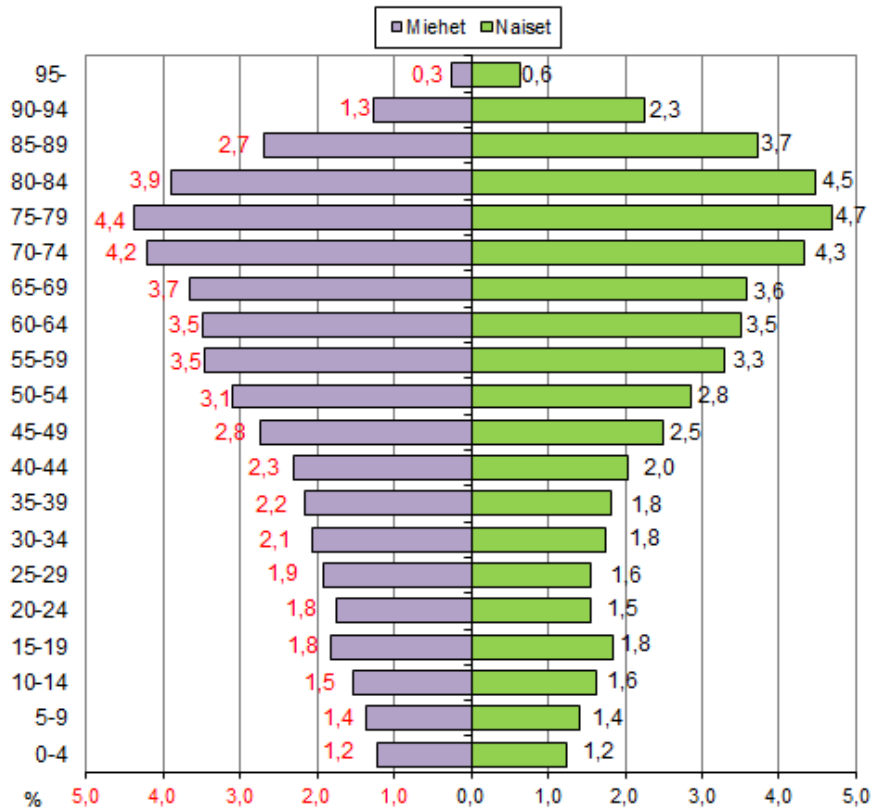

Väestön ikä- ja sukupuolirakenne
Mikkelin seutukunnassa, %-osuudet, ennuste 2030

Väestön ikä- ja sukupuolirakenne
Mikkelin seutukunnassa, %-osuudet, ennuste 2040

Väestöennuste Pieksämäen seutukunnassa ikäryhmittäin 2030 ja 2040

Väestön ikä- ja sukupuolirakenne
Pieksämäen seutukunnassa, %-osuudet, ennuste 2030

Väestön ikä- ja sukupuolirakenne
Pieksämäen seutukunnassa, %-osuudet, ennuste 2040

Väestöennuste Savonlinnan seutukunnassa ikäryhmittäin 2030 ja 2040

Väestön ikä- ja sukupuolirakenne
Savonlinnan seutukunnassa, %-osuudet, ennuste 2030

Väestön ikä- ja sukupuolirakenne
Savonlinnan seutukunnassa, %-osuudet, ennuste 2040

Väestöennuste koko maassa ikäryhmittäin 2030 ja 2040